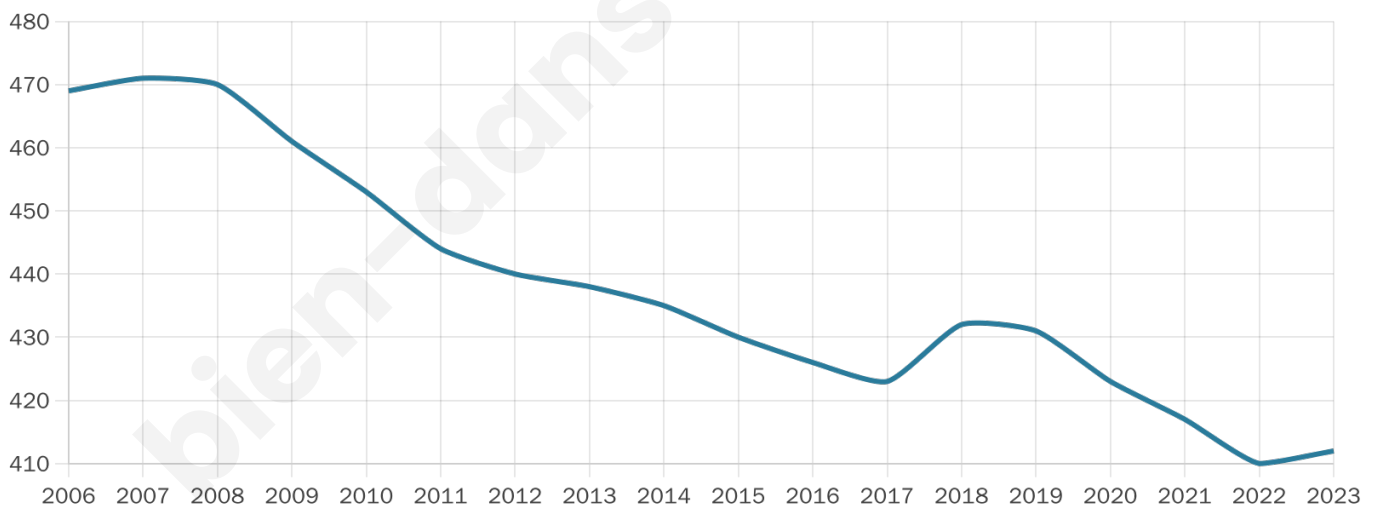

# Statistiques sur la population

Nombre d'habitants

**412**

Age moyen

**50 ans**

Pop active

**45.6%**

Taux chômage

**11.6%**

Pop densité

**17 h/km<sup>2</sup>**

Revenu moyen

**19 540 €/an**

## Evolution du nombre d'habitants

Sources : Institut national de la statistique et des études économiques (insee) selon Les dernières parutions officielles de 2024 portant sur les années 2020, 2021 et 2022.