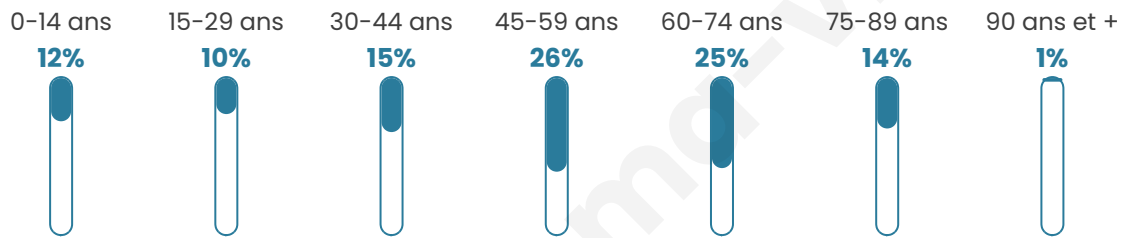

# Statistiques sur la population

Nombre d'habitants

**412**

Age moyen

**50 ans**

Pop active

**45.6%**

Taux chômage

**11.6%**

Pop densité

**17 h/km<sup>2</sup>**

Revenu moyen

**19 540 €/an**

## Evolution du nombre d'habitants

Sources : Institut national de la statistique et des études économiques (insee) selon Les dernières parutions officielles de 2024 portant sur les années 2020, 2021 et 2022.

## Tranche d'âge