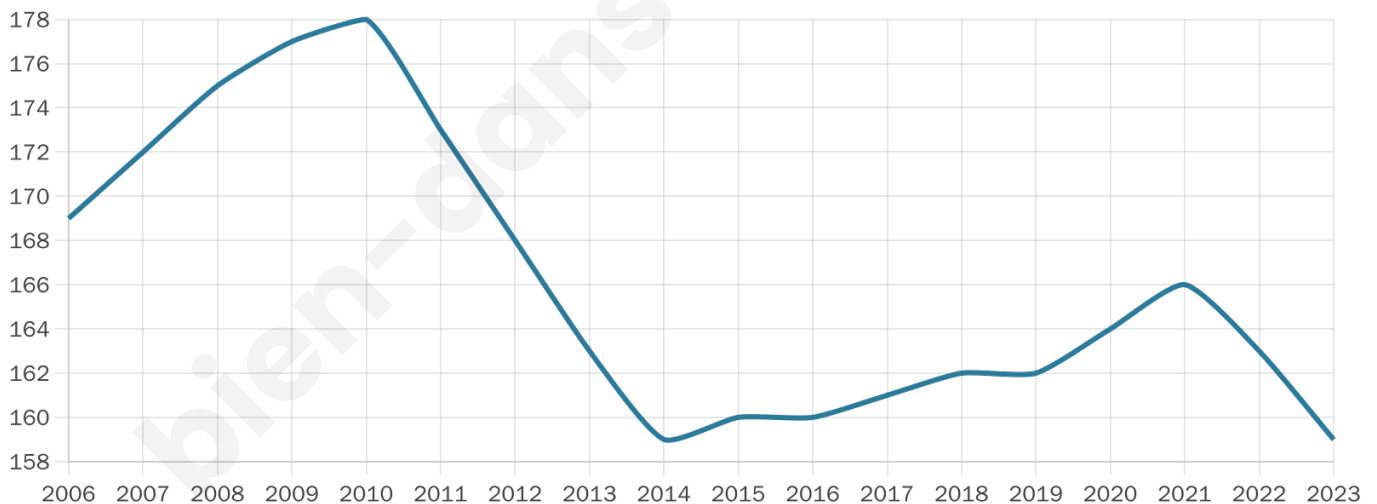

39 ans

Pop active

54.7%

Taux chômage

11.5%

Pop densité

40 h/km²

Revenu moyen

22 000 €/an

Evolution du nombre d'habitants

Sources : Institut national de la statistique et des études économiques (insee) selon Les dernières parutions officielles de 2024 portant sur les années 2020, 2021 et 2022.