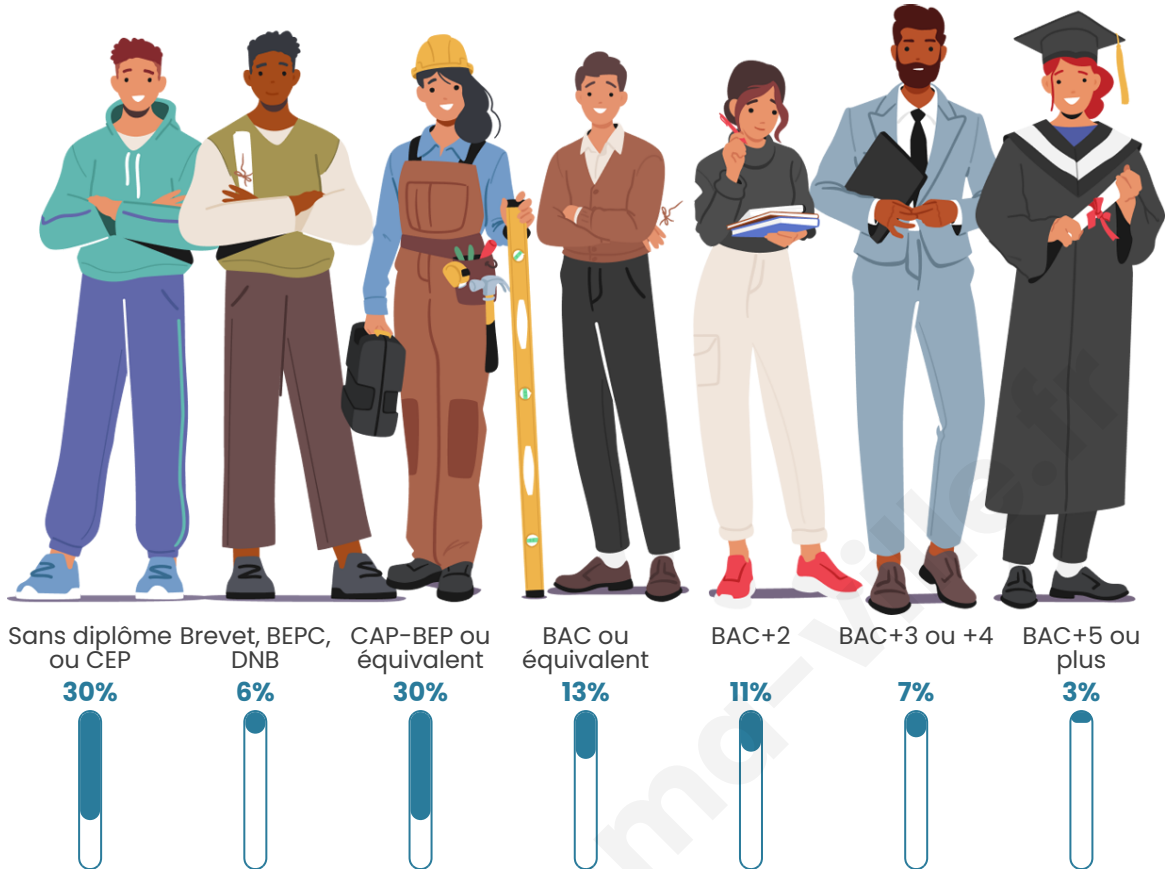

39 ans

Pop active

54.7%

Taux chômage

11.5%

Pop densité

40 h/km²

Revenu moyen

Tranche d'âge

Activité professionnelle

Niveau de diplôme

Composition des ménages

Profils électoraux

Premier tour

	Marine LE PEN	37.76 %
	Emmanuel MACRON	31.63 %
	Jean-Luc MÉLENCHON	8.16 %
	Fabien ROUSSEL	4.08 %
	Nicolas DUPONT-AIGNAN	4.08 %
	Jean LASSALLE	3.06 %
	Yannick JADOT	3.06 %
	Philippe POUTOU	3.06 %
	Valérie PÉCRESSÉ	2.04 %
	Nathalie ARTHAUD	1.02 %
	Éric ZEMMOUR	1.02 %
	Anne HIDALGO	1.02 %