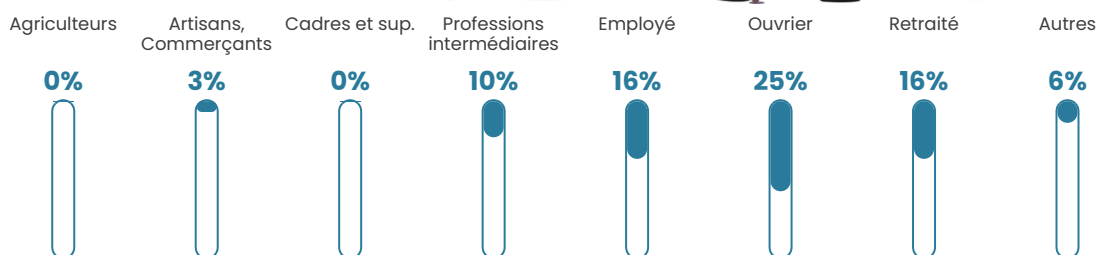

39 ans

Pop active

54.7%

Taux chômage

11.5%

Pop densité

40 h/km²

Revenu moyen

22 000 €/an

Evolution du nombre d'habitants

Sources : Institut national de la statistique et des études économiques (insee) selon Les dernières parutions officielles de 2024 portant sur les années 2020, 2021 et 2022.

Tranche d'âge

Activité professionnelle

Niveau de diplôme

Composition des ménages

Profils électoraux

Premier tour

	Marine LE PEN	37.76 %
	Emmanuel MACRON	31.63 %
	Jean-Luc MÉLENCHON	8.16 %
	Fabien ROUSSEL	4.08 %
	Nicolas DUPONT-AIGNAN	4.08 %
	Jean LASSALLE	3.06 %
	Yannick JADOT	3.06 %
	Philippe POUTOU	3.06 %
	Valérie PÉCRESSÉ	2.04 %
	Nathalie ARTHAUD	1.02 %
	Éric ZEMMOUR	1.02 %
	Anne HIDALGO	1.02 %