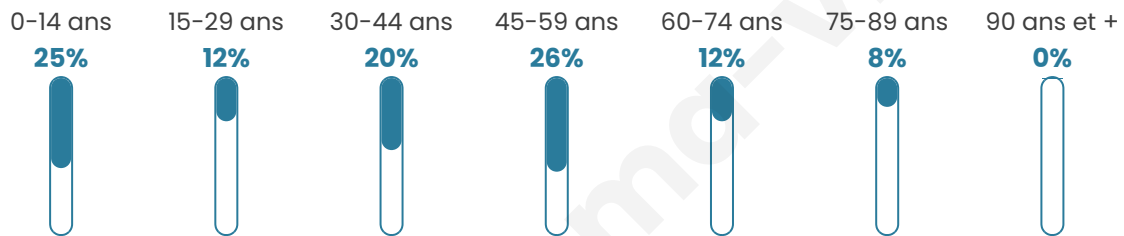

Situation géographique

i Informations clés

- **Région** : Hauts-de-France
- **Département** : Oise
- **Code postal** : 60120
- **Superficie** : 4 km²

Statistiques sur la population

Nombre d'habitants

159

Age moyen

39 ans

Pop active

54.7%

Taux chômage

11.5%

Pop densité

40 h/km²

Revenu moyen

22 000 €/an

Evolution du nombre d'habitants

Sources : Institut national de la statistique et des études économiques (insee) selon Les dernières parutions officielles de 2024 portant sur les années 2020, 2021 et 2022.

Tranche d'âge

Activité professionnelle

Niveau de diplôme

Composition des ménages

Profils électoraux

Premier tour

	Marine LE PEN	37.76 %
	Emmanuel MACRON	31.63 %
	Jean-Luc MÉLENCHON	8.16 %
	Fabien ROUSSEL	4.08 %
	Nicolas DUPONT-AIGNAN	4.08 %
	Jean LASSALLE	3.06 %
	Yannick JADOT	3.06 %
	Philippe POUTOU	3.06 %
	Valérie PÉCRESSÉ	2.04 %
	Nathalie ARTHAUD	1.02 %
	Éric ZEMMOUR	1.02 %
	Anne HIDALGO	1.02 %