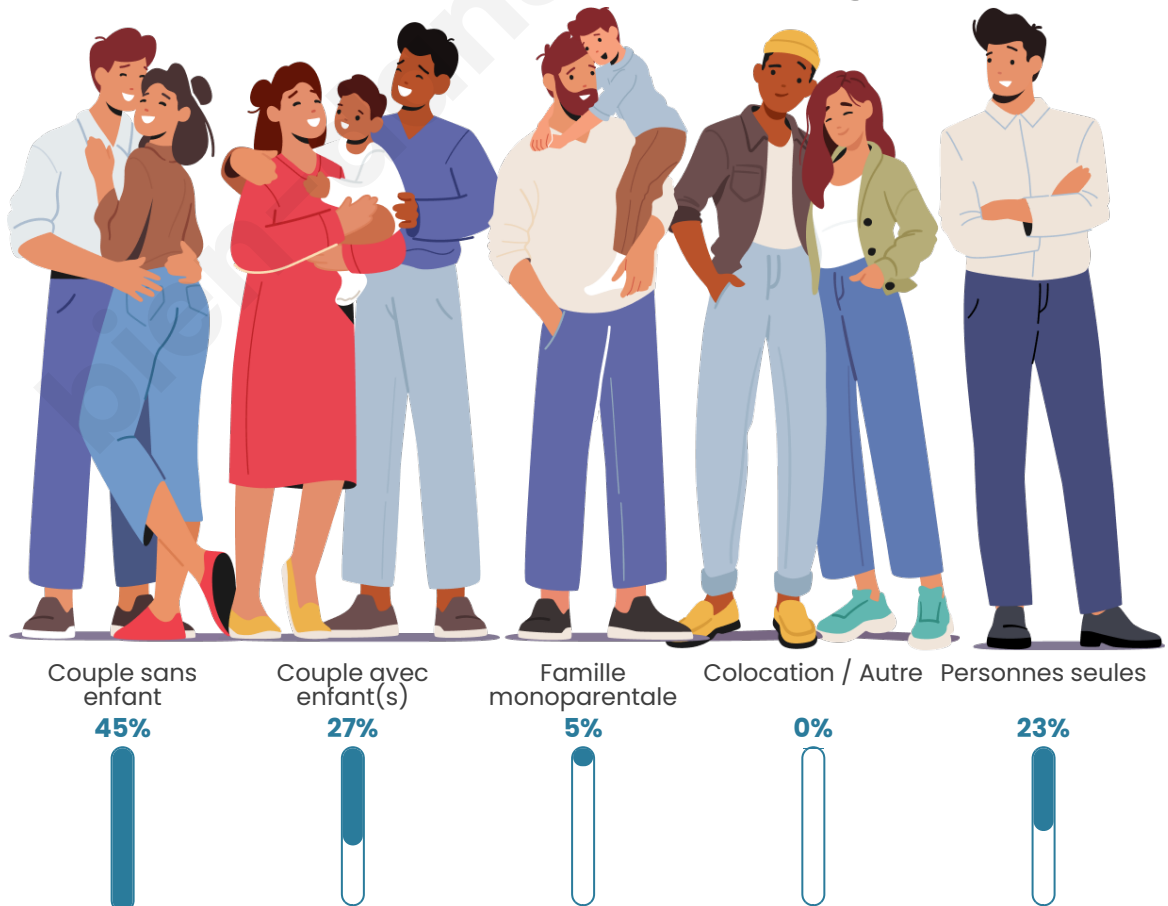

Tranche d'âge

Activité professionnelle

Niveau de diplôme

Composition des ménages

Profils électoraux

Premier tour

	Marine LE PEN	37.76 %
	Emmanuel MACRON	31.63 %
	Jean-Luc MÉLENCHON	8.16 %
	Fabien ROUSSEL	4.08 %
	Nicolas DUPONT-AIGNAN	4.08 %
	Jean LASSALLE	3.06 %
	Yannick JADOT	3.06 %
	Philippe POUTOU	3.06 %
	Valérie PÉCRESSÉ	2.04 %
	Nathalie ARTHAUD	1.02 %
	Éric ZEMMOUR	1.02 %
	Anne HIDALGO	1.02 %