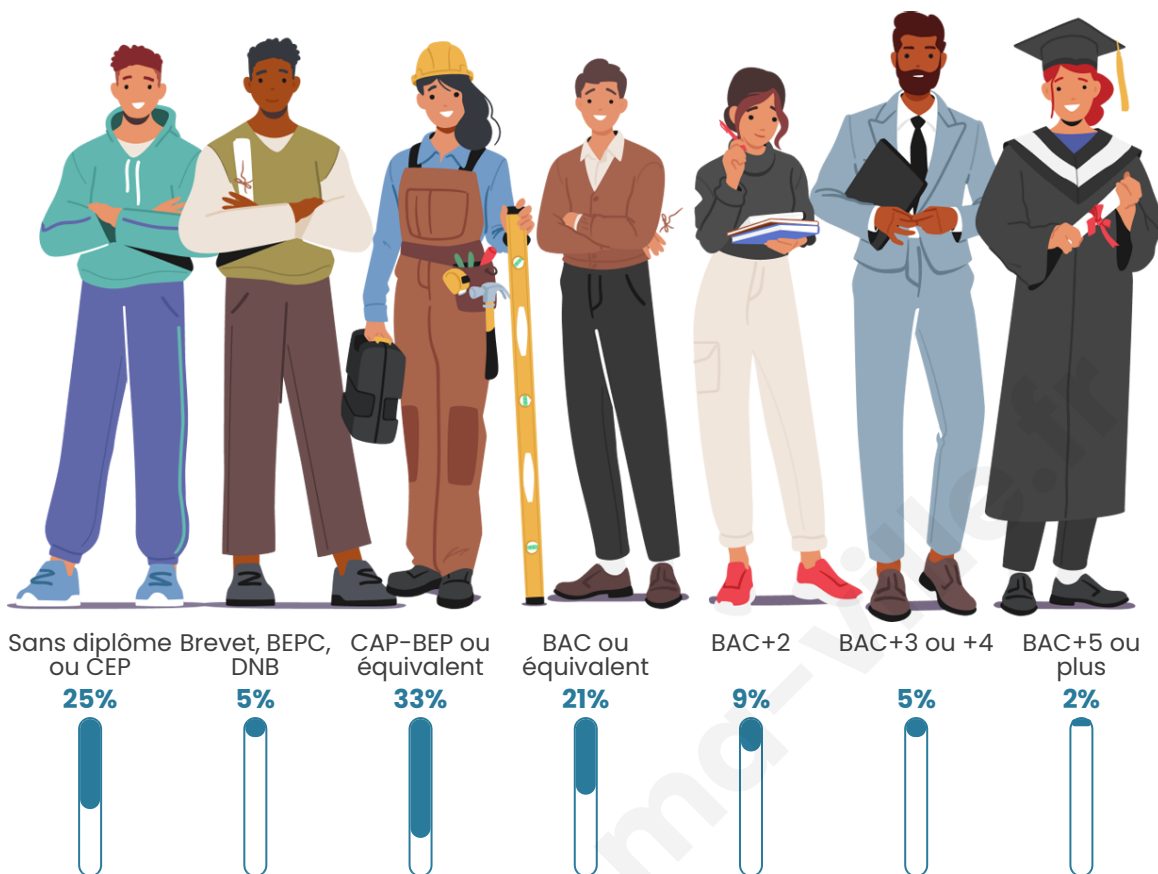

Tranche d'âge

Activité professionnelle

Niveau de diplôme

Composition des ménages

Profils électoraux

Premier tour

	Marine LE PEN	31.59 %
	Emmanuel MACRON	28.37 %
	Jean-Luc MÉLENCHON	14.60 %
	Valérie PÉCRESSE	5.01 %
	Éric ZEMMOUR	4.49 %
	Jean LASSALLE	3.74 %
	Yannick JADOT	3.37 %
	Nicolas DUPONT-AIGNAN	2.84 %
	Fabien ROUSSEL	2.17 %
	Philippe POUTOU	1.87 %
	Anne HIDALGO	1.35 %
	Nathalie ARTHAUD	0.60 %