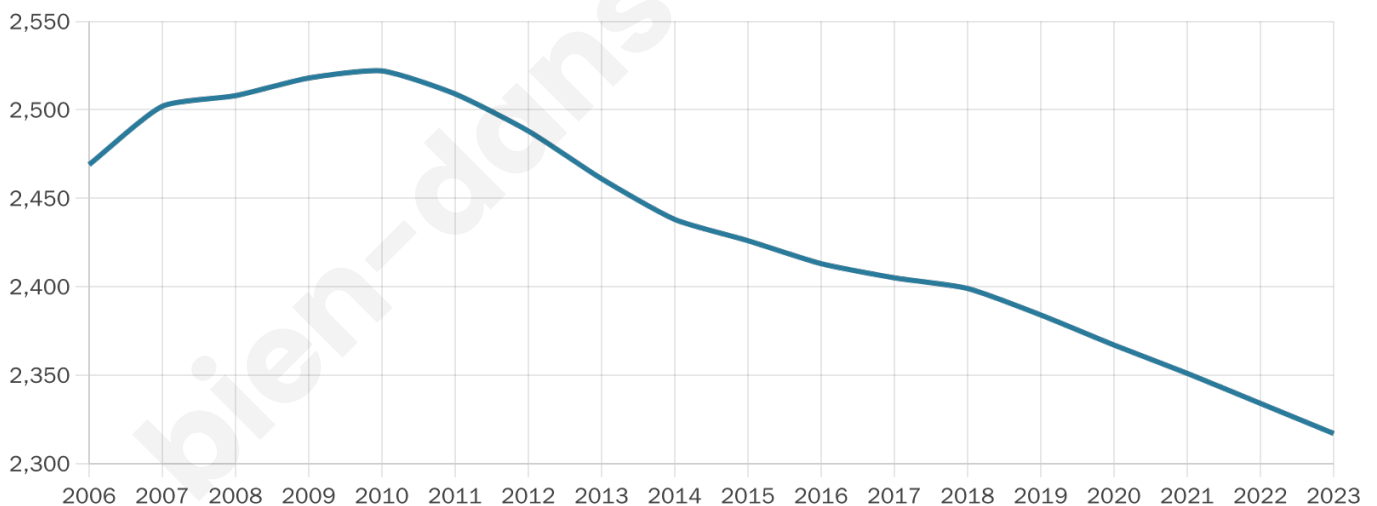

2 317

Age moyen

47 ans

Pop active

43.5%

Taux chômage

5.6%

Pop densité

25 h/km²

Revenu moyen

21 910 €/an

Evolution du nombre d'habitants

Sources : Institut national de la statistique et des études économiques (insee) selon Les dernières parutions officielles de 2024 portant sur les années 2020, 2021 et 2022.