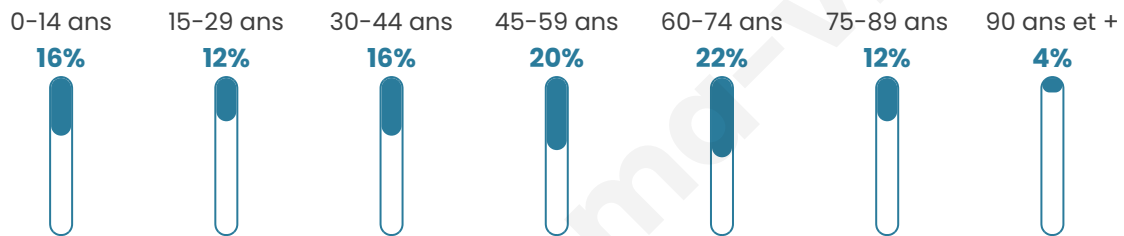

2 317

Age moyen

47 ans

Pop active

43.5%

Taux chômage

5.6%

Pop densité

25 h/km²

Revenu moyen

21 910 €/an

Evolution du nombre d'habitants

Sources : Institut national de la statistique et des études économiques (insee) selon Les dernières parutions officielles de 2024 portant sur les années 2020, 2021 et 2022.

Tranche d'âge

Activité professionnelle

Niveau de diplôme

Composition des ménages

Profils électoraux

Premier tour

	Marine LE PEN	31.59 %
	Emmanuel MACRON	28.37 %
	Jean-Luc MÉLENCHON	14.60 %
	Valérie PÉCRESSE	5.01 %
	Éric ZEMMOUR	4.49 %
	Jean LASSALLE	3.74 %
	Yannick JADOT	3.37 %
	Nicolas DUPONT-AIGNAN	2.84 %
	Fabien ROUSSEL	2.17 %
	Philippe POUTOU	1.87 %
	Anne HIDALGO	1.35 %
	Nathalie ARTHAUD	0.60 %

1746 inscrits

Participation : 78.75%

Votes blancs : 2.04%

Votes nuls : 0.80%

Second tour

	Emmanuel MACRON	49,55 %
	Marine LE PEN	50,45 %

1749 inscrits

Participation : 77.87%