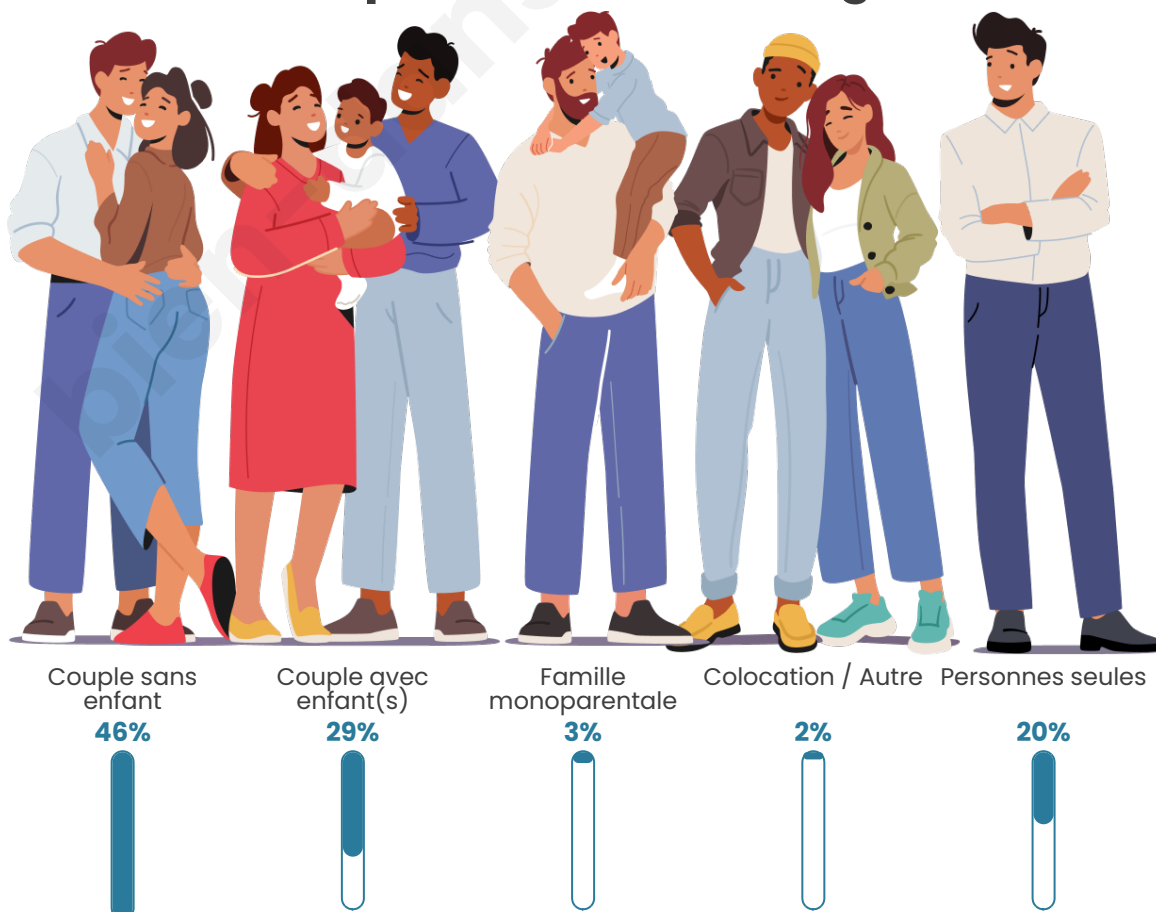

Tranche d'âge

Activité professionnelle

Niveau de diplôme

Composition des ménages

Profils électoraux

Premier tour

	Marine LE PEN	31.59 %
	Emmanuel MACRON	28.37 %
	Jean-Luc MÉLENCHON	14.60 %
	Valérie PÉCRESSE	5.01 %
	Éric ZEMMOUR	4.49 %
	Jean LASSALLE	3.74 %
	Yannick JADOT	3.37 %
	Nicolas DUPONT-AIGNAN	2.84 %
	Fabien ROUSSEL	2.17 %
	Philippe POUTOU	1.87 %
	Anne HIDALGO	1.35 %
	Nathalie ARTHAUD	0.60 %