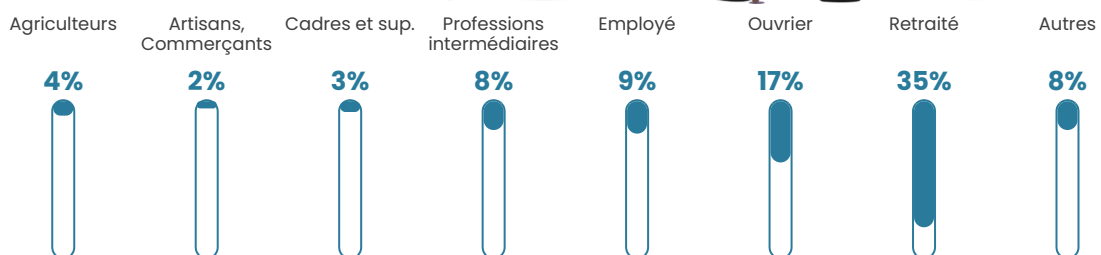

25 h/km²

Revenu moyen

21 910 €/an

Evolution du nombre d'habitants

Sources : Institut national de la statistique et des études économiques (insee) selon Les dernières parutions officielles de 2024 portant sur les années 2020, 2021 et 2022.

Tranche d'âge

Activité professionnelle

Niveau de diplôme

Composition des ménages

Profils électoraux

Premier tour

	Marine LE PEN	31.59 %
	Emmanuel MACRON	28.37 %
	Jean-Luc MÉLENCHON	14.60 %
	Valérie PÉCRESSE	5.01 %
	Éric ZEMMOUR	4.49 %
	Jean LASSALLE	3.74 %
	Yannick JADOT	3.37 %
	Nicolas DUPONT-AIGNAN	2.84 %
	Fabien ROUSSEL	2.17 %
	Philippe POUTOU	1.87 %
	Anne HIDALGO	1.35 %
	Nathalie ARTHAUD	0.60 %