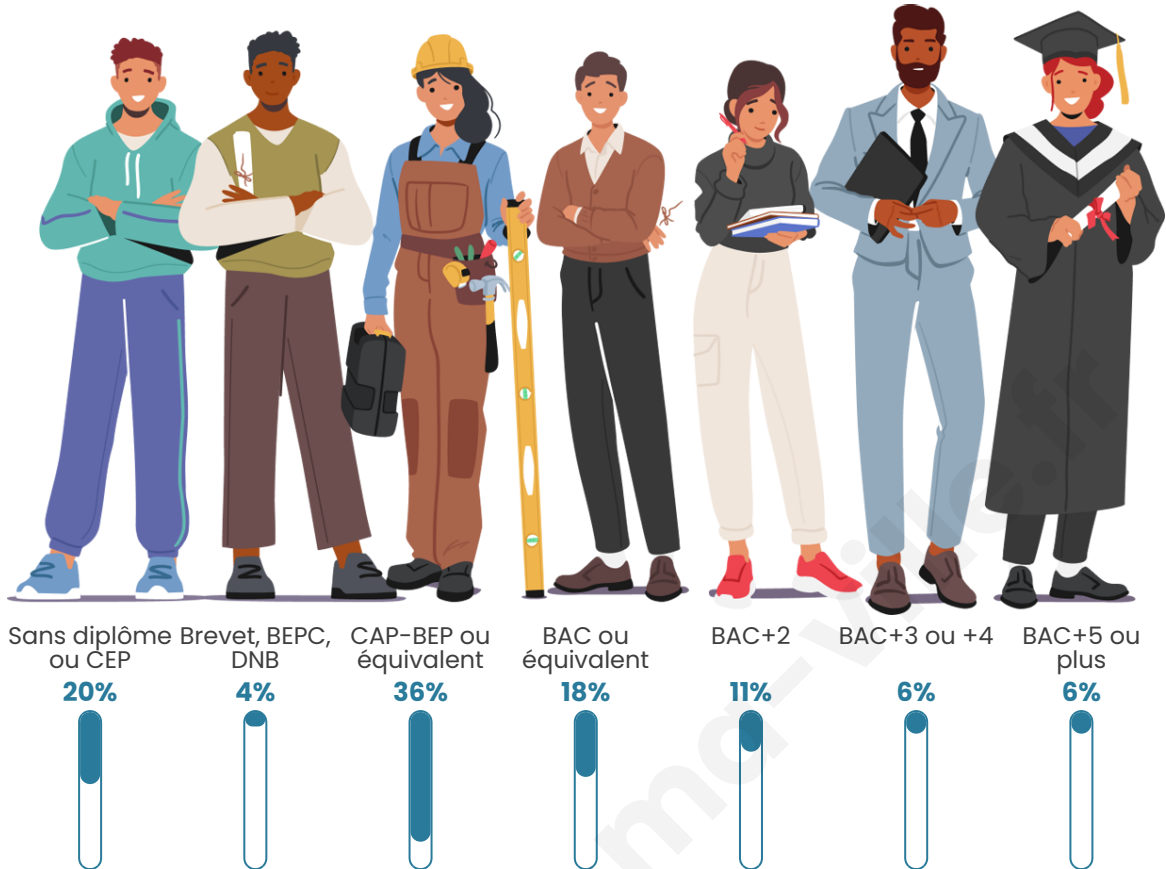

Tranche d'âge

Activité professionnelle

Niveau de diplôme

Composition des ménages

Profils électoraux

Premier tour

	Marine LE PEN	35.32 %
	Emmanuel MACRON	22.35 %
	Jean-Luc MÉLENCHON	15.80 %
	Éric ZEMMOUR	7.30 %
	Yannick JADOT	4.77 %
	Jean LASSALLE	4.62 %
	Valérie PÉCRESE	3.13 %
	Nicolas DUPONT-AIGNAN	3.13 %
	Fabien ROUSSEL	1.19 %
	Anne HIDALGO	1.04 %
	Philippe POUTOU	1.04 %
	Nathalie ARTHAUD	0.30 %