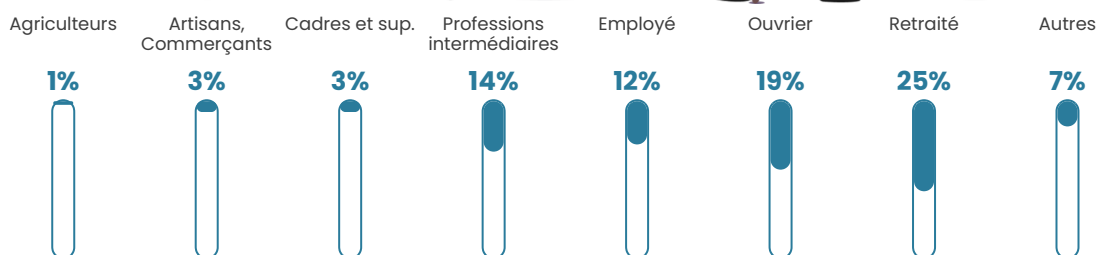

24 930 €/an

Evolution du nombre d'habitants

Sources : Institut national de la statistique et des études économiques (insee) selon Les dernières parutions officielles de 2024 portant sur les années 2020, 2021 et 2022.

Tranche d'âge

Activité professionnelle

Niveau de diplôme

Composition des ménages

Profils électoraux

Premier tour

	Marine LE PEN	35.32 %
	Emmanuel MACRON	22.35 %
	Jean-Luc MÉLENCHON	15.80 %
	Éric ZEMMOUR	7.30 %
	Yannick JADOT	4.77 %
	Jean LASSALLE	4.62 %
	Valérie PÉCRESE	3.13 %
	Nicolas DUPONT-AIGNAN	3.13 %
	Fabien ROUSSEL	1.19 %
	Anne HIDALGO	1.04 %
	Philippe POUTOU	1.04 %
	Nathalie ARTHAUD	0.30 %