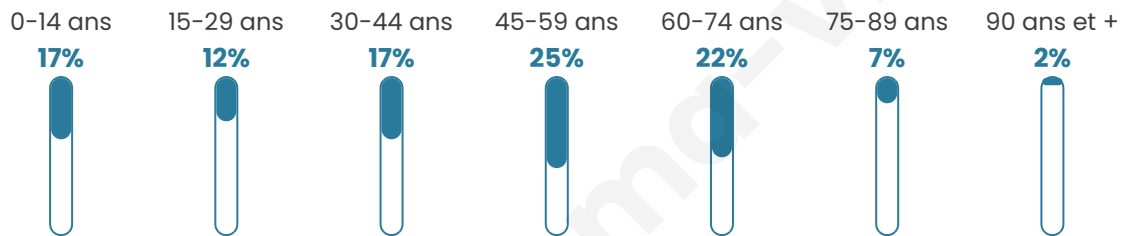

44 ans

Pop active

46.9%

Taux chômage

8.1%

Pop densité

45 h/km²

Revenu moyen

24 930 €/an

Evolution du nombre d'habitants

Sources : Institut national de la statistique et des études économiques (insee) selon Les dernières parutions officielles de 2024 portant sur les années 2020, 2021 et 2022.

Tranche d'âge

Activité professionnelle

Niveau de diplôme

Composition des ménages

Profils électoraux

Premier tour

	Marine LE PEN	35.32 %
	Emmanuel MACRON	22.35 %
	Jean-Luc MÉLENCHON	15.80 %
	Éric ZEMMOUR	7.30 %
	Yannick JADOT	4.77 %
	Jean LASSALLE	4.62 %
	Valérie PÉCRESE	3.13 %
	Nicolas DUPONT-AIGNAN	3.13 %
	Fabien ROUSSEL	1.19 %
	Anne HIDALGO	1.04 %
	Philippe POUTOU	1.04 %
	Nathalie ARTHAUD	0.30 %