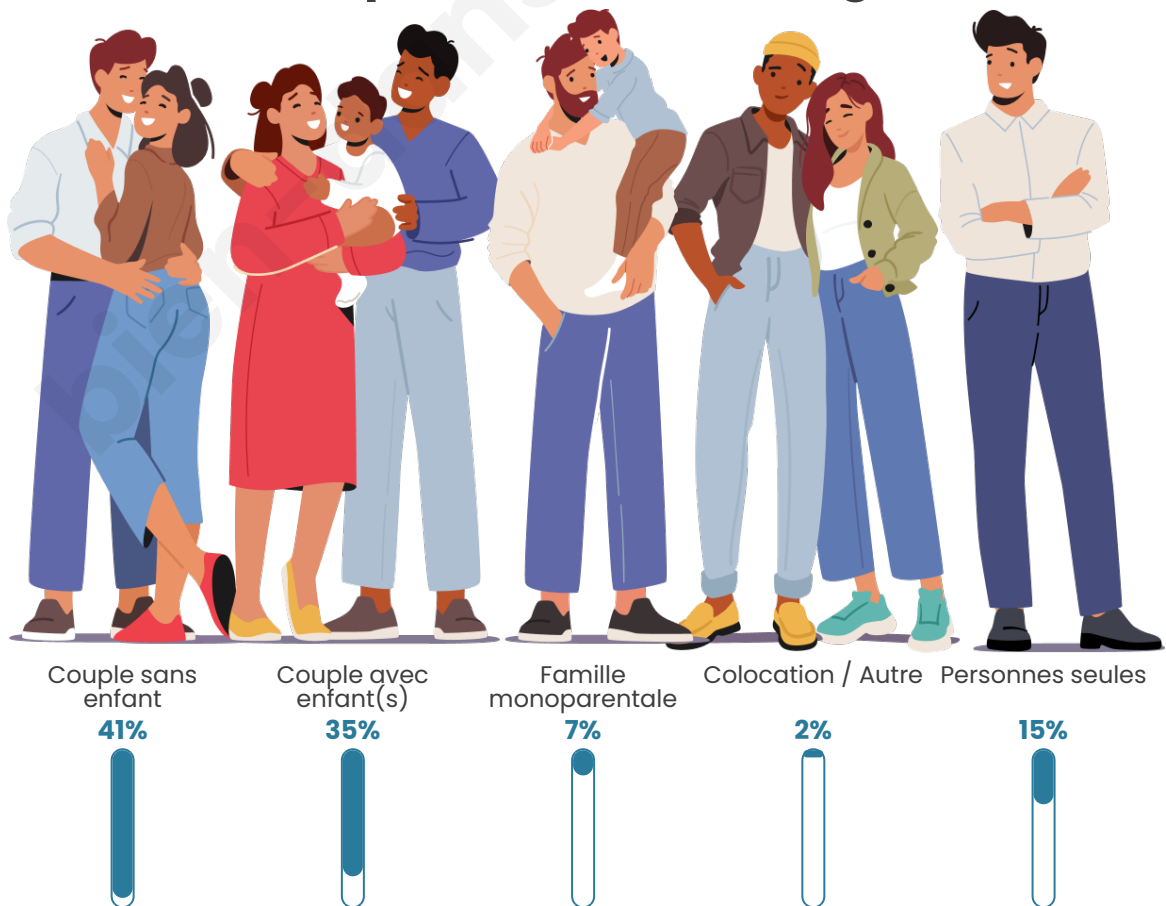

Tranche d'âge

Activité professionnelle

Niveau de diplôme

Composition des ménages

Profils électoraux

Premier tour

	Marine LE PEN	35.32 %
	Emmanuel MACRON	22.35 %
	Jean-Luc MÉLENCHON	15.80 %
	Éric ZEMMOUR	7.30 %
	Yannick JADOT	4.77 %
	Jean LASSALLE	4.62 %
	Valérie PÉCRESE	3.13 %
	Nicolas DUPONT-AIGNAN	3.13 %
	Fabien ROUSSEL	1.19 %
	Anne HIDALGO	1.04 %
	Philippe POUTOU	1.04 %
	Nathalie ARTHAUD	0.30 %