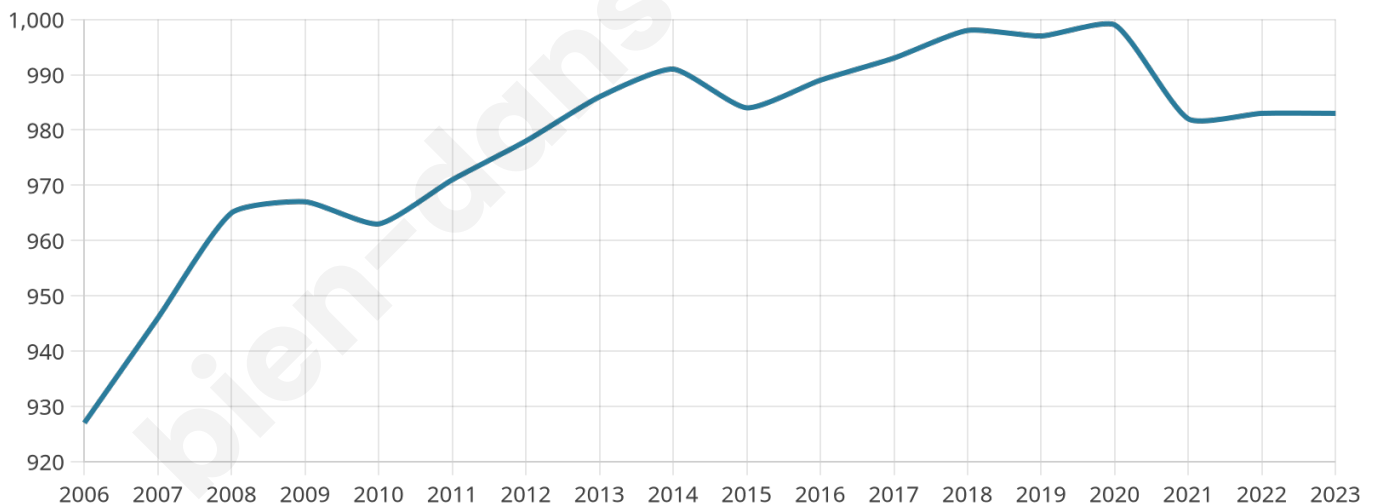

44 ans

Pop active

46.9%

Taux chômage

8.1%

Pop densité

45 h/km²

Revenu moyen

24 930 €/an

Evolution du nombre d'habitants

Sources : Institut national de la statistique et des études économiques (insee) selon Les dernières parutions officielles de 2024 portant sur les années 2020, 2021 et 2022.