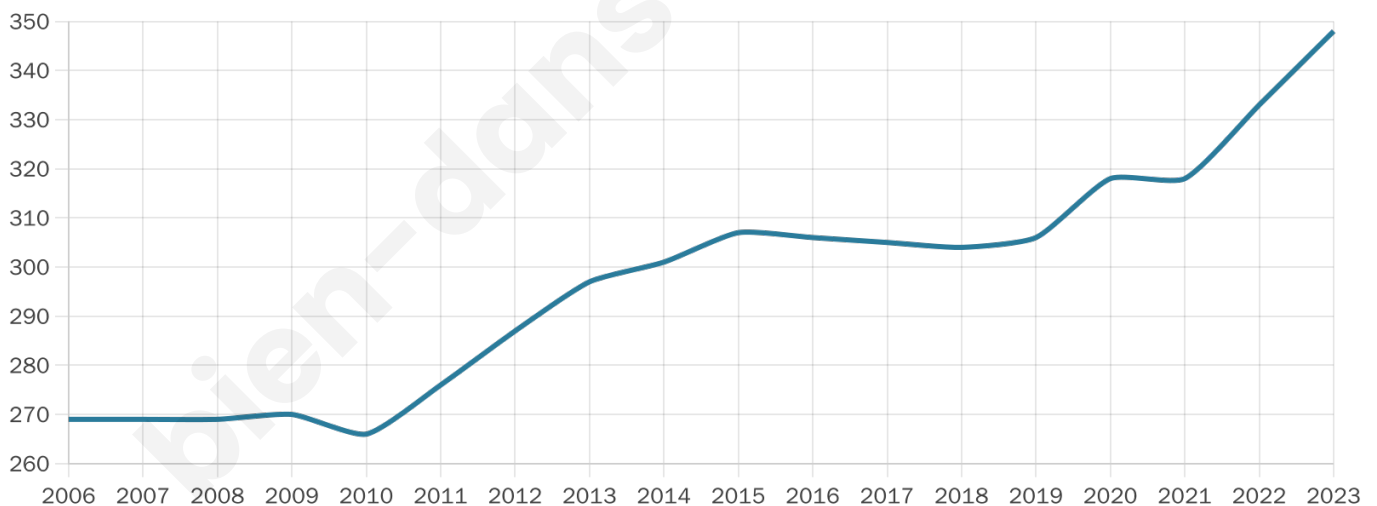

# Statistiques sur la population

Nombre d'habitants

**348**

Age moyen

**43 ans**

Pop active

**48%**

Taux chômage

**10.2%**

Pop densité

**50 h/km<sup>2</sup>**

Revenu moyen

**24 240 €/an**

## Evolution du nombre d'habitants

Sources : Institut national de la statistique et des études économiques (insee) selon Les dernières parutions officielles de 2024 portant sur les années 2020, 2021 et 2022.