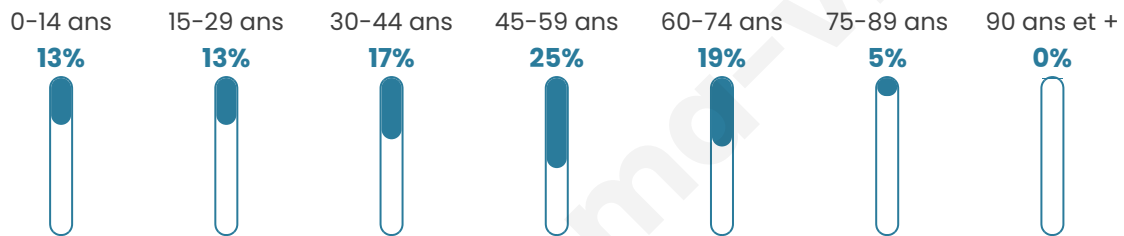

# Statistiques sur la population

Nombre d'habitants

**348**

Age moyen

**43 ans**

Pop active

**48%**

Taux chômage

**10.2%**

Pop densité

**50 h/km<sup>2</sup>**

Revenu moyen

**24 240 €/an**

## Evolution du nombre d'habitants

Sources : Institut national de la statistique et des études économiques (insee) selon Les dernières parutions officielles de 2024 portant sur les années 2020, 2021 et 2022.

## Tranche d'âge