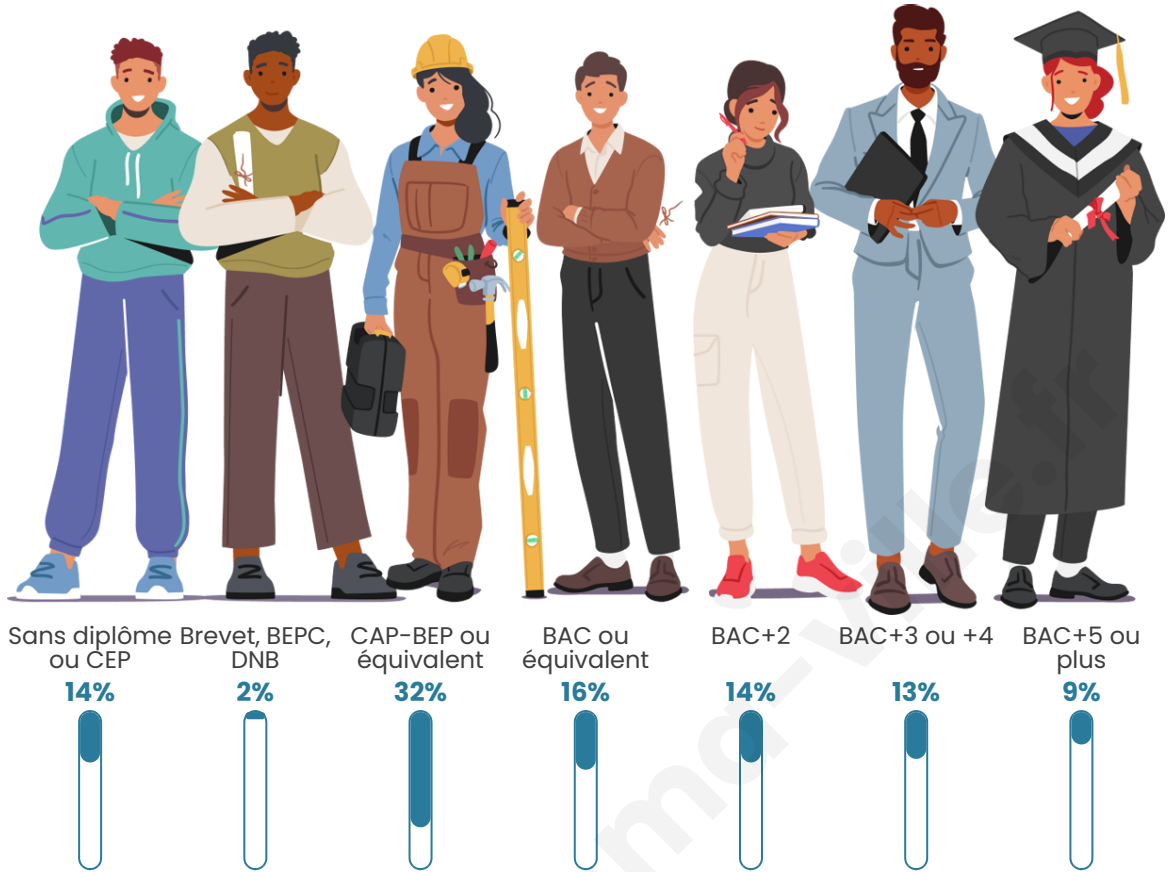

Tranche d'âge

Activité professionnelle

Niveau de diplôme

Composition des ménages

Profils électoraux

Premier tour

	Marine LE PEN	32.63 %
	Emmanuel MACRON	28.42 %
	Jean-Luc MÉLENCHON	10.53 %
	Éric ZEMMOUR	9.47 %
	Yannick JADOT	7.37 %
	Jean LASSALLE	4.21 %
	Anne HIDALGO	3.16 %
	Valérie PÉCRESSE	2.11 %
	Nicolas DUPONT-AIGNAN	2.11 %
	Nathalie ARTHAUD	0.00 %
	Fabien ROUSSEL	0.00 %
	Philippe POUTOU	0.00 %