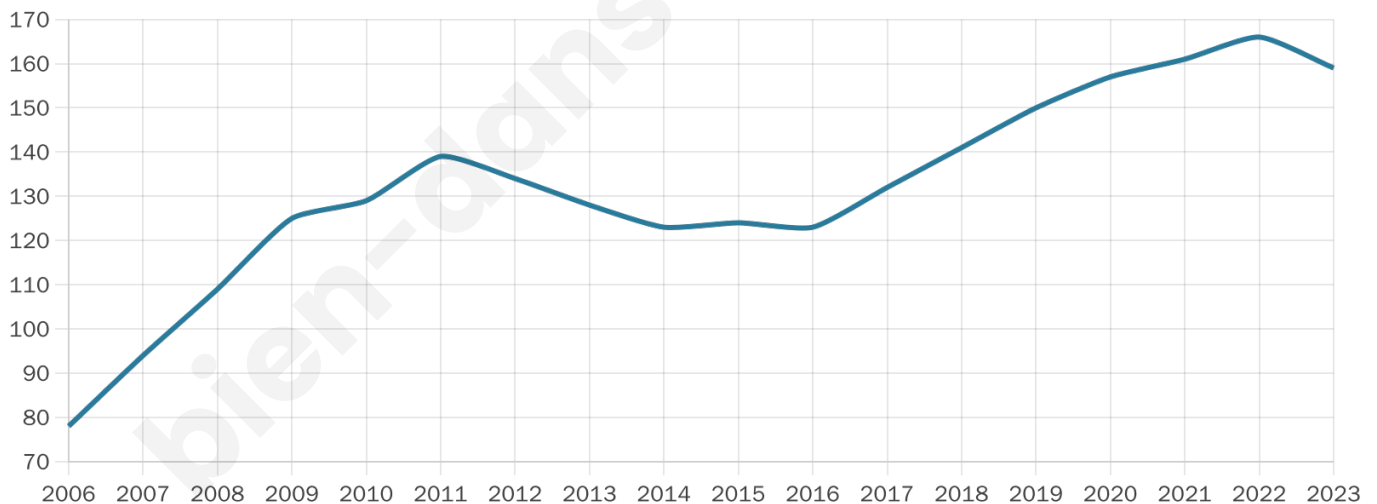

Age moyen

42 ans

Pop active

46.5%

Taux chômage

9.1%

Pop densité

27 h/km²

Revenu moyen

29 270 €/an

Evolution du nombre d'habitants

Sources : Institut national de la statistique et des études économiques (insee) selon Les dernières parutions officielles de 2024 portant sur les années 2020, 2021 et 2022.