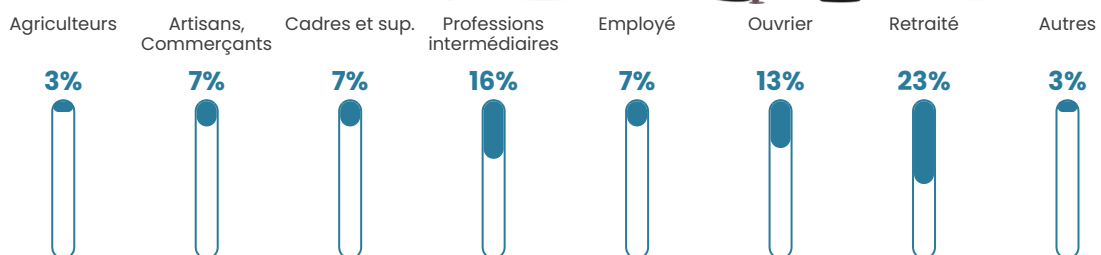

Revenu moyen

29 270 €/an

Evolution du nombre d'habitants

Sources : Institut national de la statistique et des études économiques (insee) selon Les dernières parutions officielles de 2024 portant sur les années 2020, 2021 et 2022.

Tranche d'âge

Activité professionnelle

Niveau de diplôme

Composition des ménages

Profils électoraux

Premier tour

	Marine LE PEN	32.63 %
	Emmanuel MACRON	28.42 %
	Jean-Luc MÉLENCHON	10.53 %
	Éric ZEMMOUR	9.47 %
	Yannick JADOT	7.37 %
	Jean LASSALLE	4.21 %
	Anne HIDALGO	3.16 %
	Valérie PÉCRESSE	2.11 %
	Nicolas DUPONT-AIGNAN	2.11 %
	Nathalie ARTHAUD	0.00 %
	Fabien ROUSSEL	0.00 %
	Philippe POUTOU	0.00 %