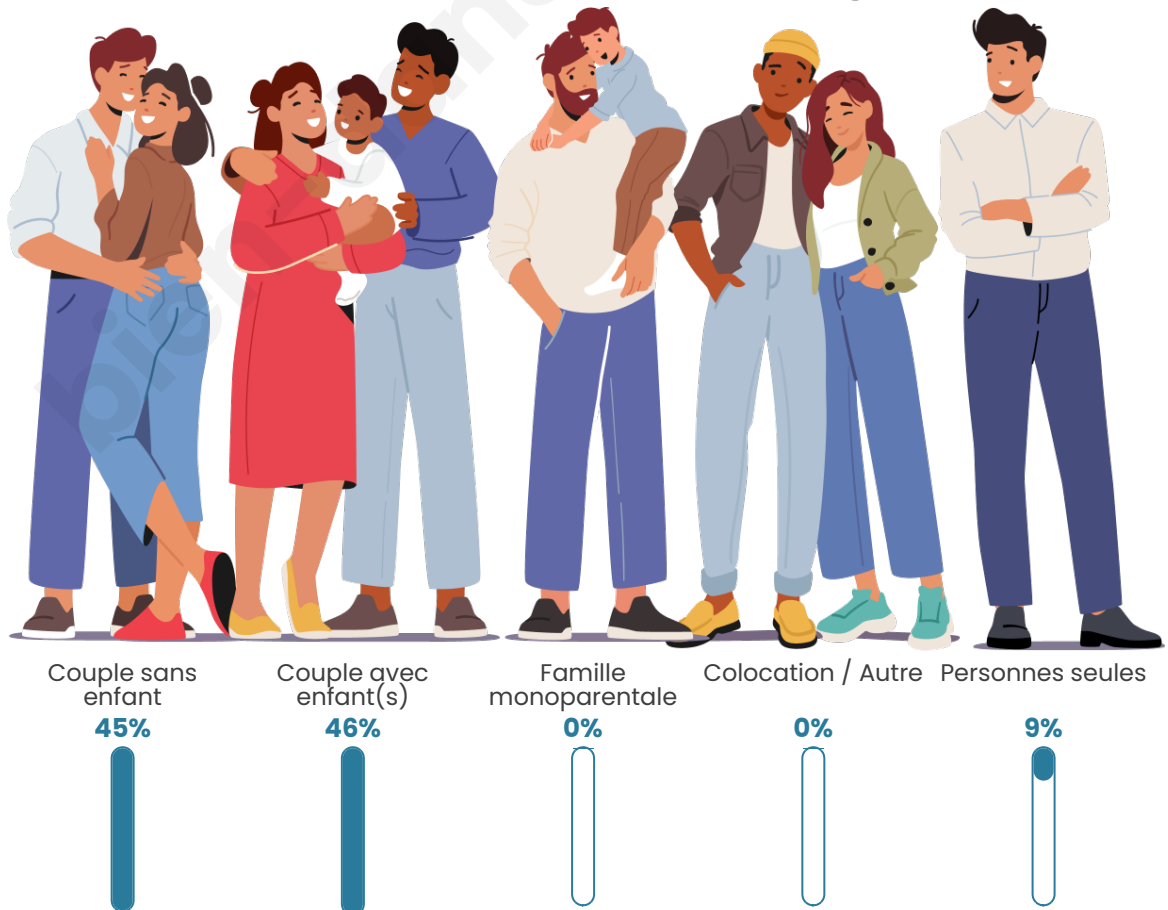

Tranche d'âge

Activité professionnelle

Niveau de diplôme

Composition des ménages

Profils électoraux

Premier tour

	Marine LE PEN	32.63 %
	Emmanuel MACRON	28.42 %
	Jean-Luc MÉLENCHON	10.53 %
	Éric ZEMMOUR	9.47 %
	Yannick JADOT	7.37 %
	Jean LASSALLE	4.21 %
	Anne HIDALGO	3.16 %
	Valérie PÉCRESSE	2.11 %
	Nicolas DUPONT-AIGNAN	2.11 %
	Nathalie ARTHAUD	0.00 %
	Fabien ROUSSEL	0.00 %
	Philippe POUTOU	0.00 %