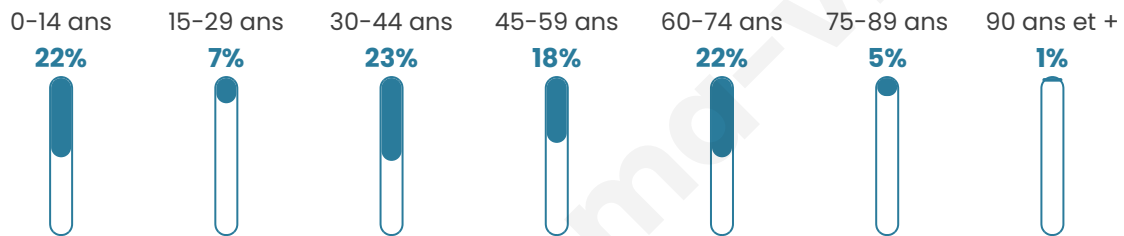

Age moyen

42 ans

Pop active

46.5%

Taux chômage

9.1%

Pop densité

27 h/km²

Revenu moyen

29 270 €/an

Evolution du nombre d'habitants

Sources : Institut national de la statistique et des études économiques (insee) selon Les dernières parutions officielles de 2024 portant sur les années 2020, 2021 et 2022.

Tranche d'âge

Activité professionnelle

Niveau de diplôme

Composition des ménages

Profils électoraux

Premier tour

	Marine LE PEN	32.63 %
	Emmanuel MACRON	28.42 %
	Jean-Luc MÉLENCHON	10.53 %
	Éric ZEMMOUR	9.47 %
	Yannick JADOT	7.37 %
	Jean LASSALLE	4.21 %
	Anne HIDALGO	3.16 %
	Valérie PÉCRESSE	2.11 %
	Nicolas DUPONT-AIGNAN	2.11 %
	Nathalie ARTHAUD	0.00 %
	Fabien ROUSSEL	0.00 %
	Philippe POUTOU	0.00 %