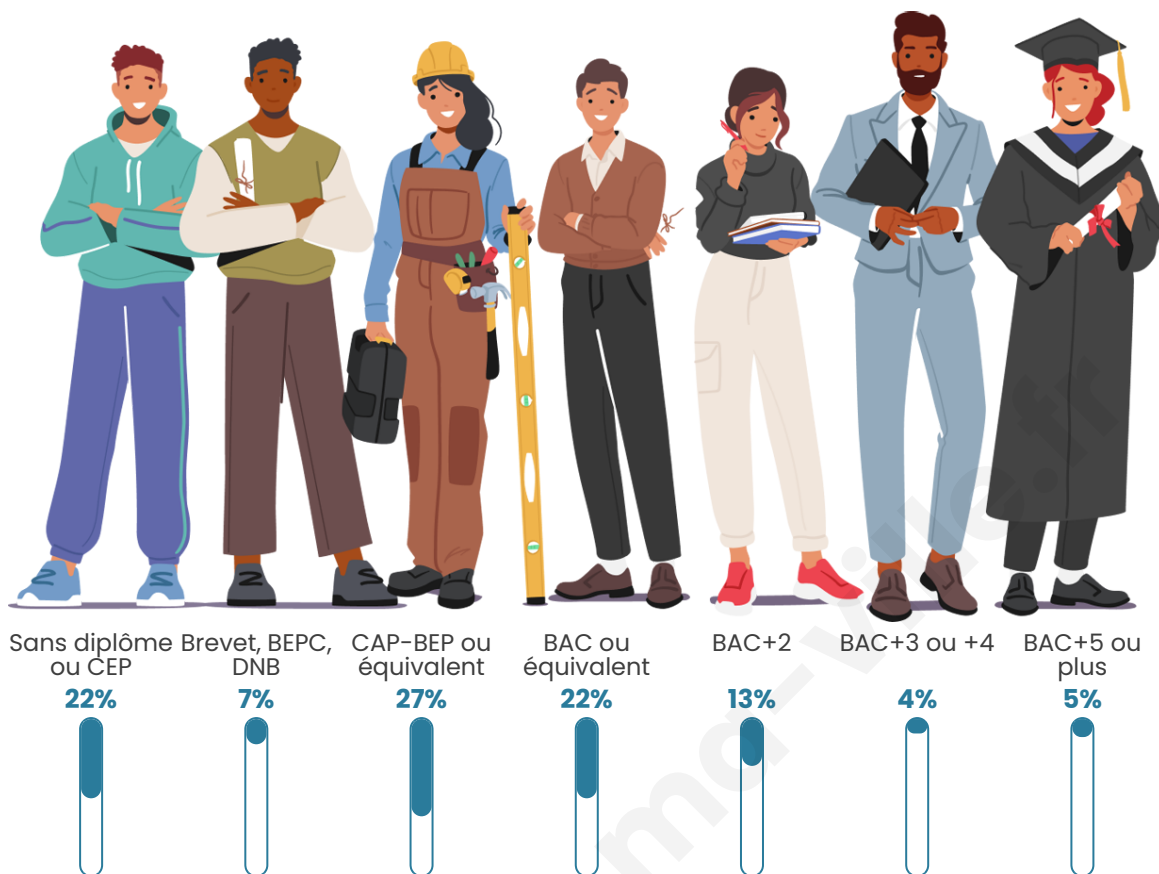

Tranche d'âge

Activité professionnelle

bien-dans-ma-ville.fr

Niveau de diplôme

Composition des ménages

Profils électoraux

Premier tour

	Jean LASSALLE	16.00 %
	Emmanuel MACRON	14.00 %
	Jean-Luc MÉLENCHON	14.00 %
	Yannick JADOT	14.00 %
	Fabien ROUSSEL	12.00 %
	Marine LE PEN	12.00 %
	Éric ZEMMOUR	8.00 %
	Valérie PÉCRESSE	4.00 %
	Nicolas DUPONT- AIGNAN	4.00 %
	Nathalie ARTHAUD	2.00 %
	Anne HIDALGO	0.00 %
	Philippe POUTOU	0.00 %

71 inscrits

Participation : 74.65%

Votes blancs : 18.87%

Votes nuls : 3.77%

bien-dans-ma-ville.fr

Sécurité

Agressions physiques / sexuelles

0