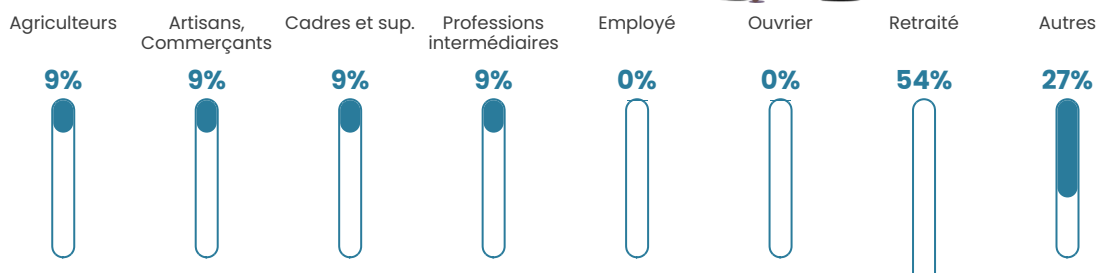

4 h/km²

Revenu moyen

NC

Evolution du nombre d'habitants

Sources : Institut national de la statistique et des études économiques (insee) selon Les dernières parutions officielles de 2024 portant sur les années 2020, 2021 et 2022.

Tranche d'âge

Activité professionnelle

bien-dans-ma-ville.fr

Niveau de diplôme

Composition des ménages

Profils électoraux

Premier tour

	Jean LASSALLE	16.00 %
	Emmanuel MACRON	14.00 %
	Jean-Luc MÉLENCHON	14.00 %
	Yannick JADOT	14.00 %
	Fabien ROUSSEL	12.00 %
	Marine LE PEN	12.00 %
	Éric ZEMMOUR	8.00 %
	Valérie PÉCRESSE	4.00 %
	Nicolas DUPONT- AIGNAN	4.00 %
	Nathalie ARTHAUD	2.00 %
	Anne HIDALGO	0.00 %
	Philippe POUTOU	0.00 %