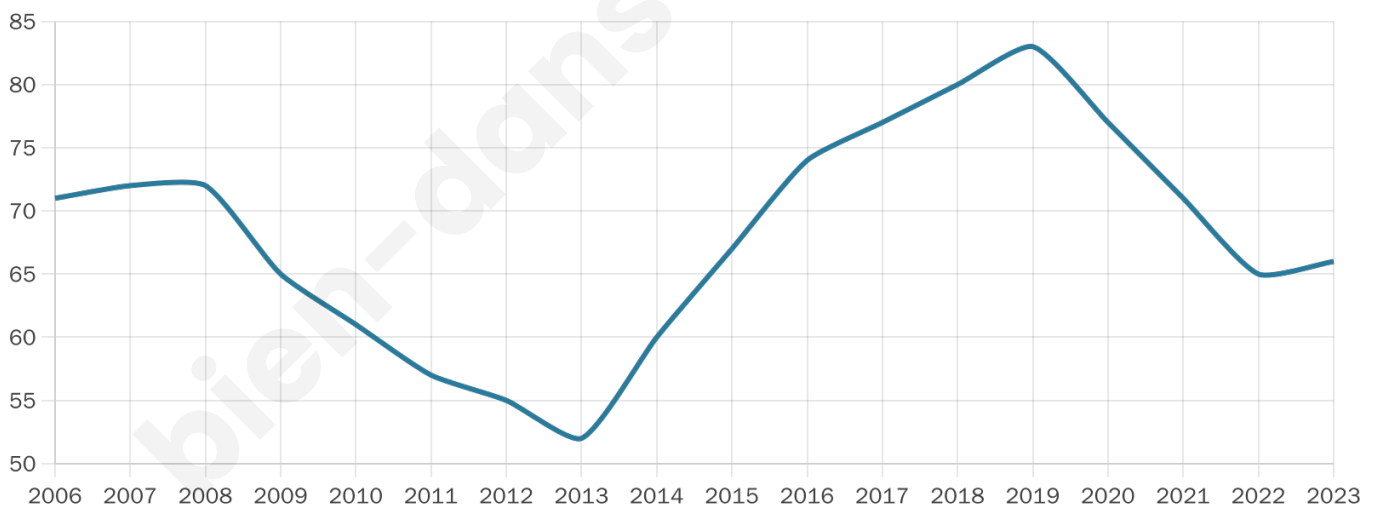

66

Age moyen

55 ans

Pop active

28.8%

Taux chômage

6.5%

Pop densité

4 h/km²

Revenu moyen

NC

Evolution du nombre d'habitants

Sources : Institut national de la statistique et des études économiques (insee) selon Les dernières parutions officielles de 2024 portant sur les années 2020, 2021 et 2022.