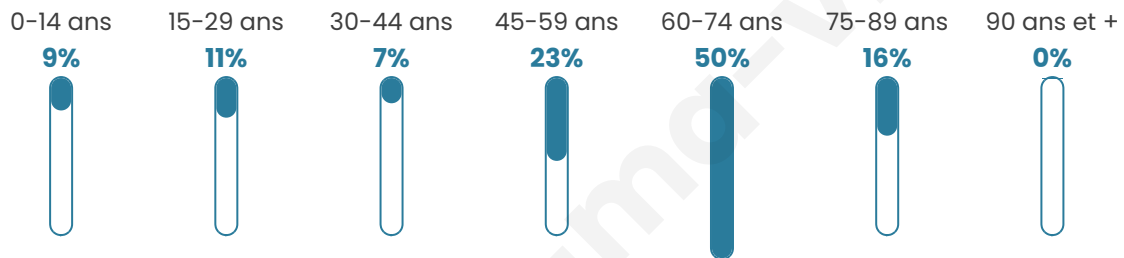

66

Age moyen

55 ans

Pop active

28.8%

Taux chômage

6.5%

Pop densité

4 h/km²

Revenu moyen

NC

Evolution du nombre d'habitants

Sources : Institut national de la statistique et des études économiques (insee) selon Les dernières parutions officielles de 2024 portant sur les années 2020, 2021 et 2022.

Tranche d'âge

Activité professionnelle

bien-dans-ma-ville.fr

Niveau de diplôme

Composition des ménages

Profils électoraux

Premier tour

	Jean LASSALLE	16.00 %
	Emmanuel MACRON	14.00 %
	Jean-Luc MÉLENCHON	14.00 %
	Yannick JADOT	14.00 %
	Fabien ROUSSEL	12.00 %
	Marine LE PEN	12.00 %
	Éric ZEMMOUR	8.00 %
	Valérie PÉCRESSE	4.00 %
	Nicolas DUPONT- AIGNAN	4.00 %
	Nathalie ARTHAUD	2.00 %
	Anne HIDALGO	0.00 %
	Philippe POUTOU	0.00 %

71 inscrits

Participation : 71.83%

Votes blancs : 1.96%

Votes nuls : 0.00%

Second tourEmmanuel
MACRON

43,9 %

Marine LE PEN

56,1 %