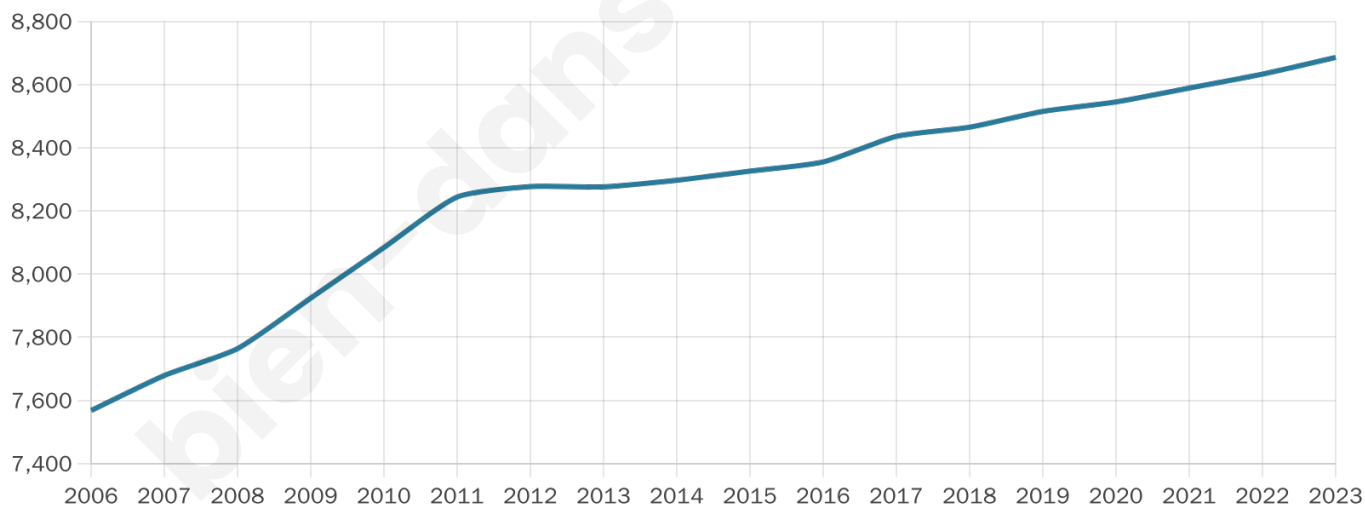

Situation géographique

i Informations clés

- **Région** : Bretagne
- **Département** : Finistère
- **Code postal** : 29860
- **Superficie** : 50 km²

Statistiques sur la population

Nombre d'habitants

8 686

Age moyen

40 ans

Pop active

47%

Taux chômage

4.3%

Pop densité

174 h/km²

Revenu moyen

24 230 €/an

Evolution du nombre d'habitants

Sources : Institut national de la statistique et des études économiques (insee) selon Les dernières parutions officielles de 2024 portant sur les années 2020, 2021 et 2022.