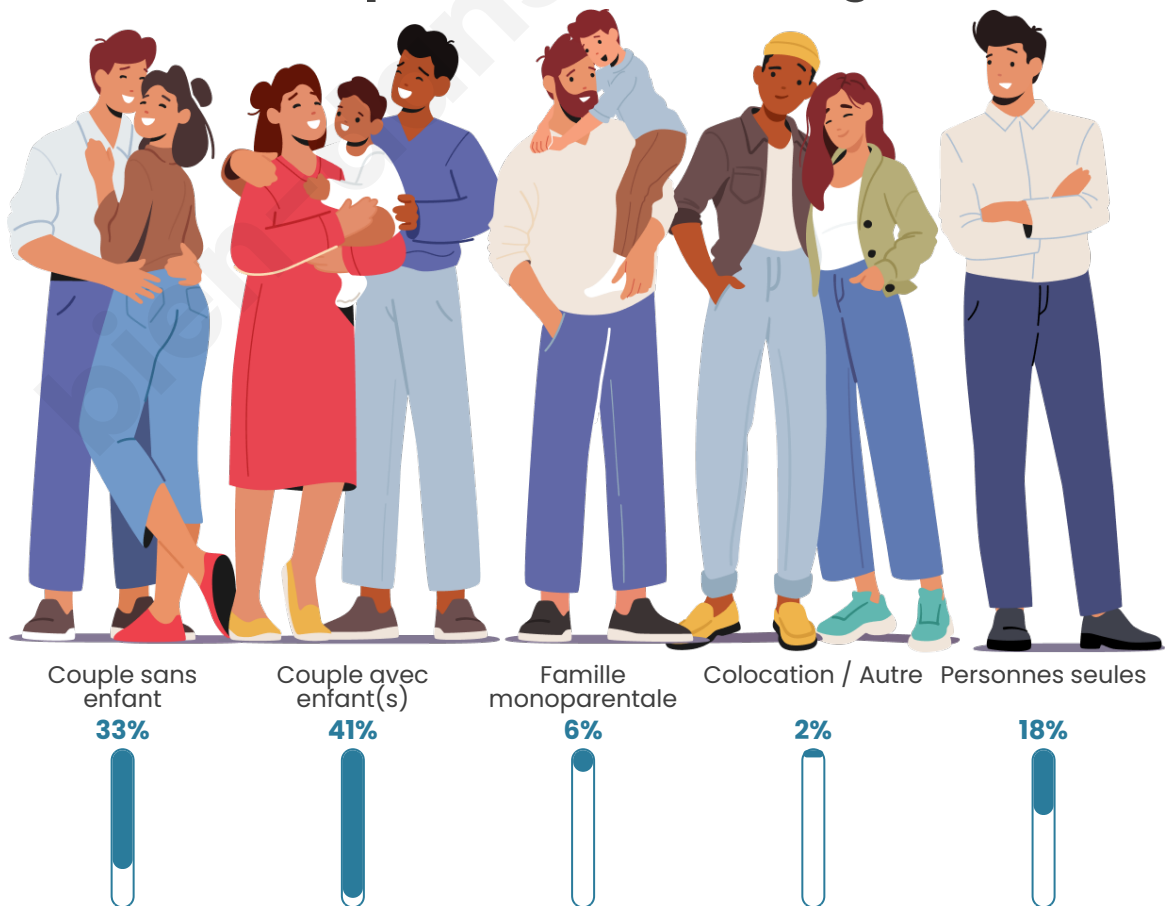

Tranche d'âge

Activité professionnelle

Niveau de diplôme

Composition des ménages

Profils électoraux

Premier tour

	Emmanuel MACRON	37.48 %
	Marine LE PEN	19.41 %
	Jean-Luc MÉLENCHON	17.94 %
	Yannick JADOT	6.08 %
	Valérie PÉCRESE	5.07 %
	Éric ZEMMOUR	3.58 %
	Jean LASSALLE	2.97 %
	Anne HIDALGO	2.12 %
	Fabien ROUSSEL	2.03 %
	Nicolas DUPONT- AIGNAN	1.49 %
	Philippe POUTOU	0.96 %
	Nathalie ARTHAUD	0.87 %