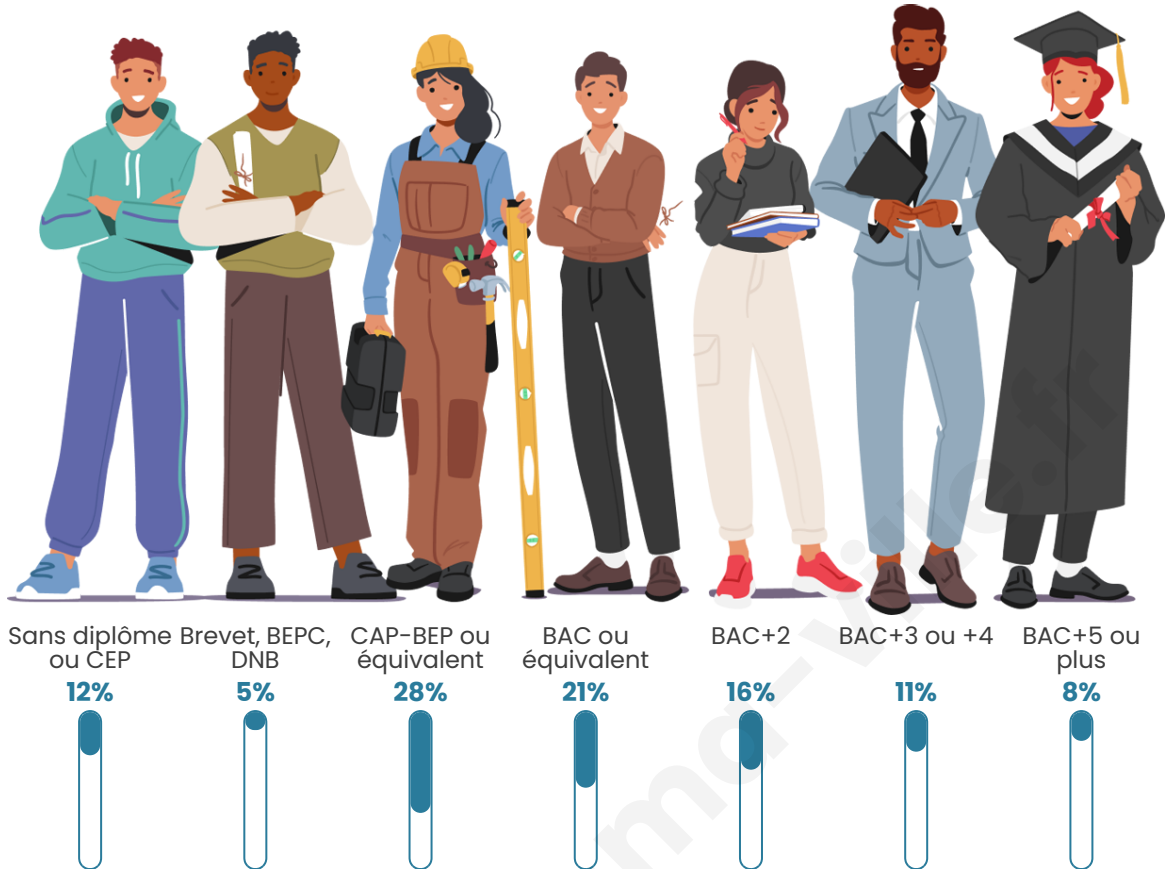

Tranche d'âge

Activité professionnelle

Niveau de diplôme

Composition des ménages

Profils électoraux

Premier tour

	Emmanuel MACRON	37.48 %
	Marine LE PEN	19.41 %
	Jean-Luc MÉLENCHON	17.94 %
	Yannick JADOT	6.08 %
	Valérie PÉCRESE	5.07 %
	Éric ZEMMOUR	3.58 %
	Jean LASSALLE	2.97 %
	Anne HIDALGO	2.12 %
	Fabien ROUSSEL	2.03 %
	Nicolas DUPONT- AIGNAN	1.49 %
	Philippe POUTOU	0.96 %
	Nathalie ARTHAUD	0.87 %