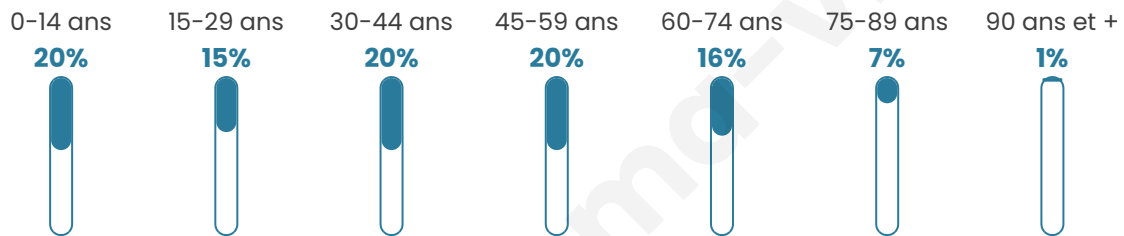

Situation géographique

i Informations clés

- **Région** : Bretagne
- **Département** : Finistère
- **Code postal** : 29860
- **Superficie** : 50 km²

Statistiques sur la population

Nombre d'habitants

8 686

Age moyen

40 ans

Pop active

47%

Taux chômage

4.3%

Pop densité

174 h/km²

Revenu moyen

24 230 €/an

Evolution du nombre d'habitants

Sources : Institut national de la statistique et des études économiques (insee) selon Les dernières parutions officielles de 2024 portant sur les années 2020, 2021 et 2022.

Tranche d'âge

Activité professionnelle

Niveau de diplôme

Composition des ménages

Profils électoraux

Premier tour

	Emmanuel MACRON	37.48 %
	Marine LE PEN	19.41 %
	Jean-Luc MÉLENCHON	17.94 %
	Yannick JADOT	6.08 %
	Valérie PÉCRESE	5.07 %
	Éric ZEMMOUR	3.58 %
	Jean LASSALLE	2.97 %
	Anne HIDALGO	2.12 %
	Fabien ROUSSEL	2.03 %
	Nicolas DUPONT- AIGNAN	1.49 %
	Philippe POUTOU	0.96 %
	Nathalie ARTHAUD	0.87 %