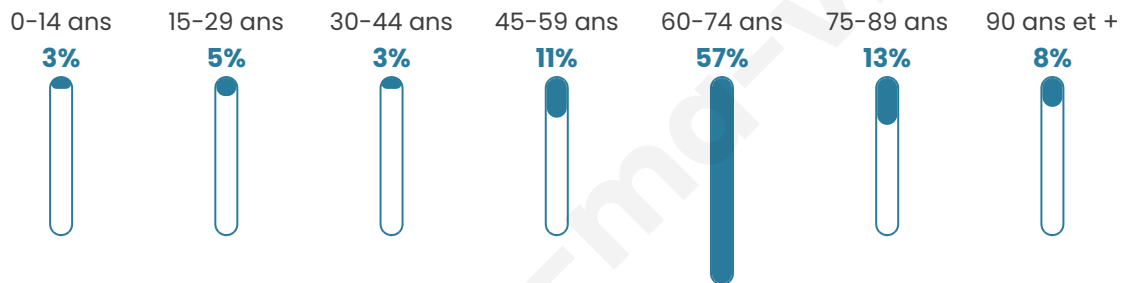

64 ans

Pop active

23%

Taux chômage

20%

Pop densité

5 h/km²

Revenu moyen

Tranche d'âge

Activité professionnelle

bien-dans-ma-ville.fr

Niveau de diplôme

Composition des ménages

Profils électoraux

Premier tour

	Jean-Luc MÉLENCHON	27.50 %
	Marine LE PEN	17.50 %
	Éric ZEMMOUR	17.50 %
	Jean LASSALLE	15.00 %
	Emmanuel MACRON	12.50 %
	Valérie PÉCRESSE	5.00 %
	Nicolas DUPONT- AIGNAN	5.00 %
	Nathalie ARTHAUD	0.00 %
	Fabien ROUSSEL	0.00 %
	Anne HIDALGO	0.00 %
	Yannick JADOT	0.00 %
	Philippe POUTOU	0.00 %