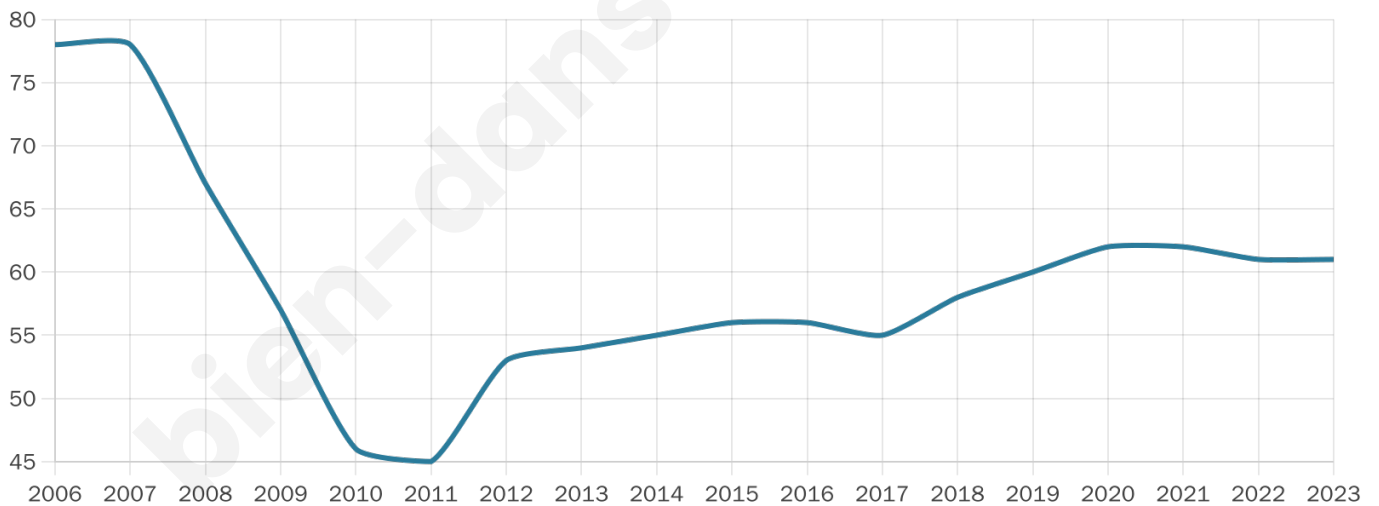

64 ans

Pop active

23%

Taux chômage

20%

Pop densité

5 h/km²

Revenu moyen

NC

Evolution du nombre d'habitants

Sources : Institut national de la statistique et des études économiques (insee) selon Les dernières parutions officielles de 2024 portant sur les années 2020, 2021 et 2022.