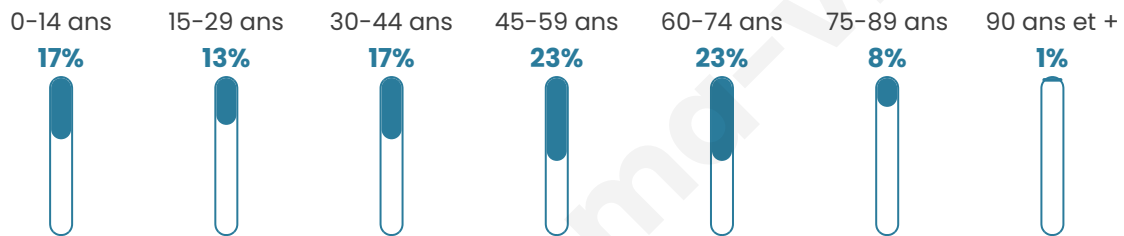

# Statistiques sur la population

Nombre d'habitants

**1 718**

Age moyen

**44 ans**

Pop active

**46.2%**

Taux chômage

**6.5%**

Pop densité

**52 h/km<sup>2</sup>**

Revenu moyen

**23 980 €/an**

## Evolution du nombre d'habitants

Sources : Institut national de la statistique et des études économiques (insee) selon Les dernières parutions officielles de 2024 portant sur les années 2020, 2021 et 2022.

## Tranche d'âge