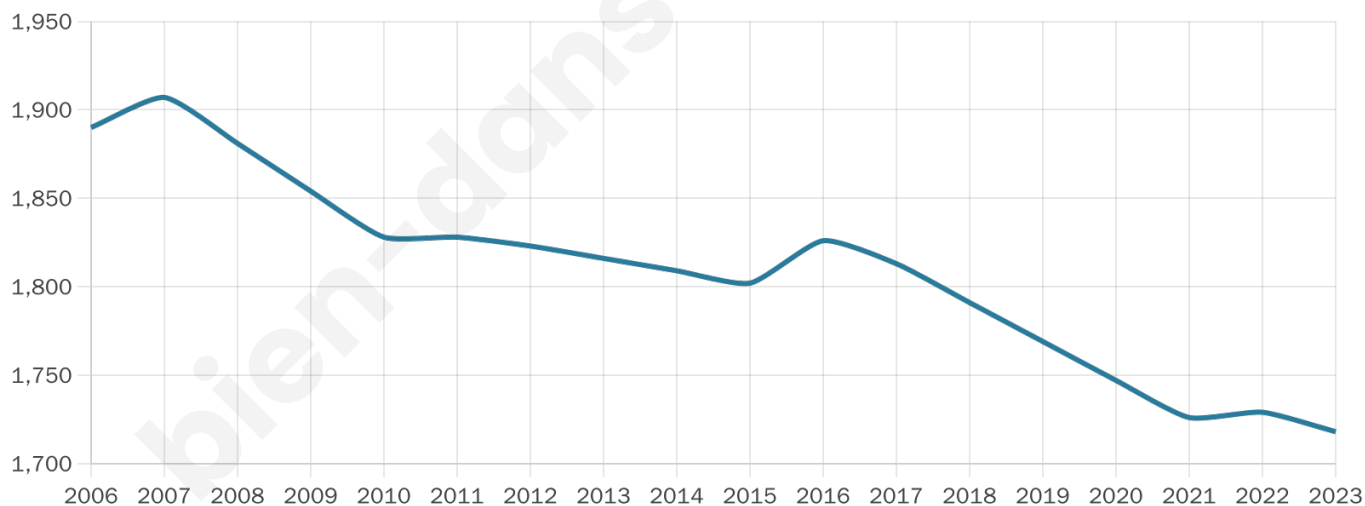

# Statistiques sur la population

Nombre d'habitants

**1 718**

Age moyen

**44 ans**

Pop active

**46.2%**

Taux chômage

**6.5%**

Pop densité

**52 h/km<sup>2</sup>**

Revenu moyen

**23 980 €/an**

## Evolution du nombre d'habitants

Sources : Institut national de la statistique et des études économiques (insee) selon Les dernières parutions officielles de 2024 portant sur les années 2020, 2021 et 2022.