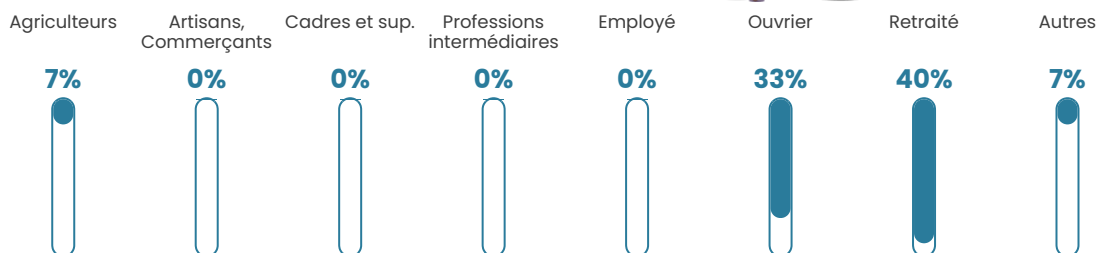

6.7%

Pop densité

7 h/km²

Revenu moyen

NC

Evolution du nombre d'habitants

Sources : Institut national de la statistique et des études économiques (insee) selon Les dernières parutions officielles de 2024 portant sur les années 2020, 2021 et 2022.

Tranche d'âge

Activité professionnelle

Niveau de diplôme

Composition des ménages

Profils électoraux

Premier tour

	Marine LE PEN	41.38 %
	Emmanuel MACRON	24.14 %
	Valérie PÉCRESE	8.62 %
	Jean-Luc MÉLENCHON	6.90 %
	Nathalie ARTHAUD	5.17 %
	Fabien ROUSSEL	5.17 %
	Jean LASSALLE	3.45 %
	Yannick JADOT	1.72 %
	Philippe POUTOU	1.72 %
	Nicolas DUPONT-AIGNAN	1.72 %
	Éric ZEMMOUR	0.00 %
	Anne HIDALGO	0.00 %