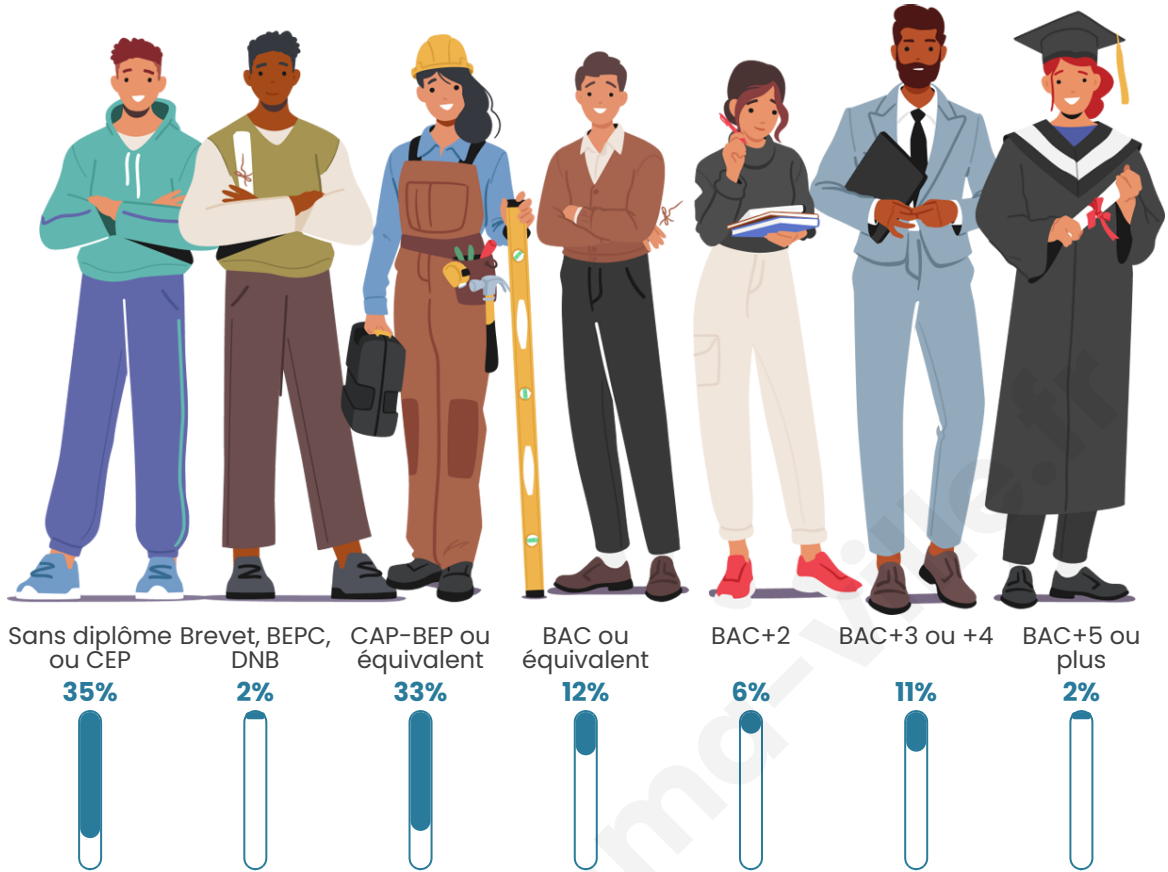

Niveau de diplôme