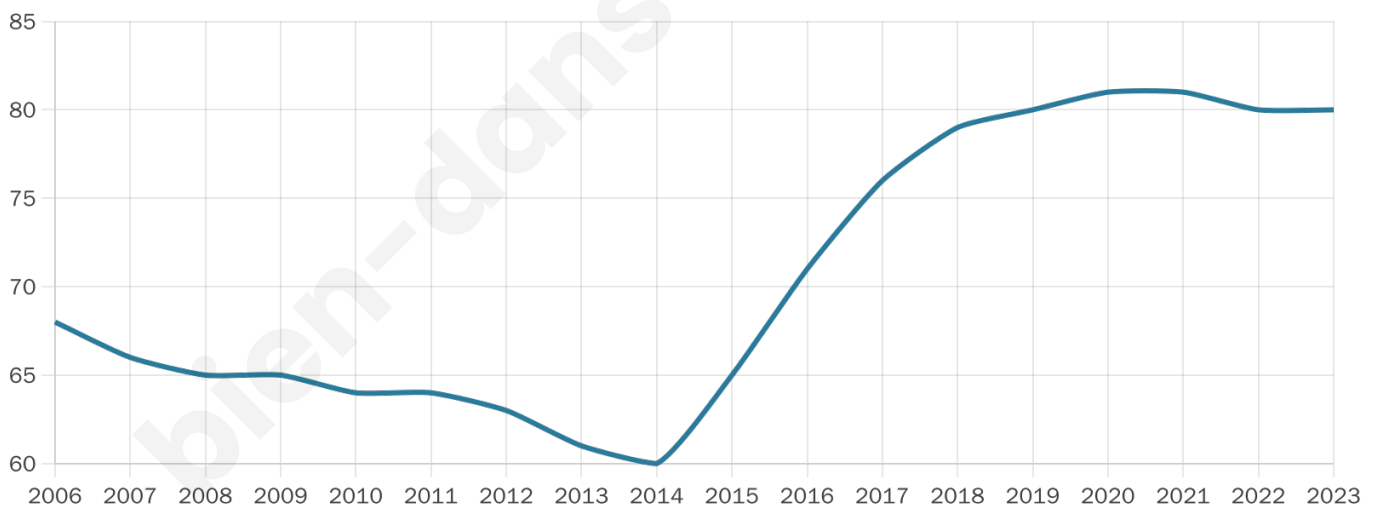

Statistiques sur la population

Nombre d'habitants

80

Age moyen

52 ans

Pop active

41.3%

Taux chômage

6.7%

Pop densité

7 h/km²

Revenu moyen

NC

Evolution du nombre d'habitants

Sources : Institut national de la statistique et des études économiques (insee) selon Les dernières parutions officielles de 2024 portant sur les années 2020, 2021 et 2022.

Tranche d'âge

Activité professionnelle

Niveau de diplôme

Composition des ménages

Profils électoraux

Premier tour

	Marine LE PEN	41.38 %
	Emmanuel MACRON	24.14 %
	Valérie PÉCRESE	8.62 %
	Jean-Luc MÉLENCHON	6.90 %
	Nathalie ARTHAUD	5.17 %
	Fabien ROUSSEL	5.17 %
	Jean LASSALLE	3.45 %
	Yannick JADOT	1.72 %
	Philippe POUTOU	1.72 %
	Nicolas DUPONT-AIGNAN	1.72 %
	Éric ZEMMOUR	0.00 %
	Anne HIDALGO	0.00 %