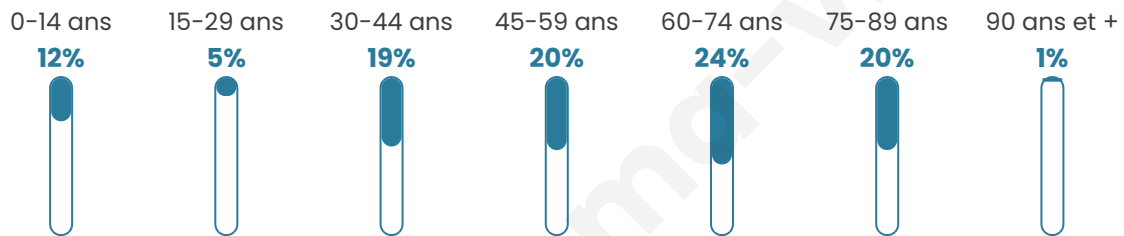

Statistiques sur la population

Nombre d'habitants

80

Age moyen

52 ans

Pop active

41.3%

Taux chômage

6.7%

Pop densité

7 h/km²

Revenu moyen

NC

Evolution du nombre d'habitants

Sources : Institut national de la statistique et des études économiques (insee) selon Les dernières parutions officielles de 2024 portant sur les années 2020, 2021 et 2022.

Tranche d'âge

Activité professionnelle

Niveau de diplôme

Composition des ménages

Profils électoraux

Premier tour

	Marine LE PEN	41.38 %
	Emmanuel MACRON	24.14 %
	Valérie PÉCRESE	8.62 %
	Jean-Luc MÉLENCHON	6.90 %
	Nathalie ARTHAUD	5.17 %
	Fabien ROUSSEL	5.17 %
	Jean LASSALLE	3.45 %
	Yannick JADOT	1.72 %
	Philippe POUTOU	1.72 %
	Nicolas DUPONT-AIGNAN	1.72 %
	Éric ZEMMOUR	0.00 %
	Anne HIDALGO	0.00 %