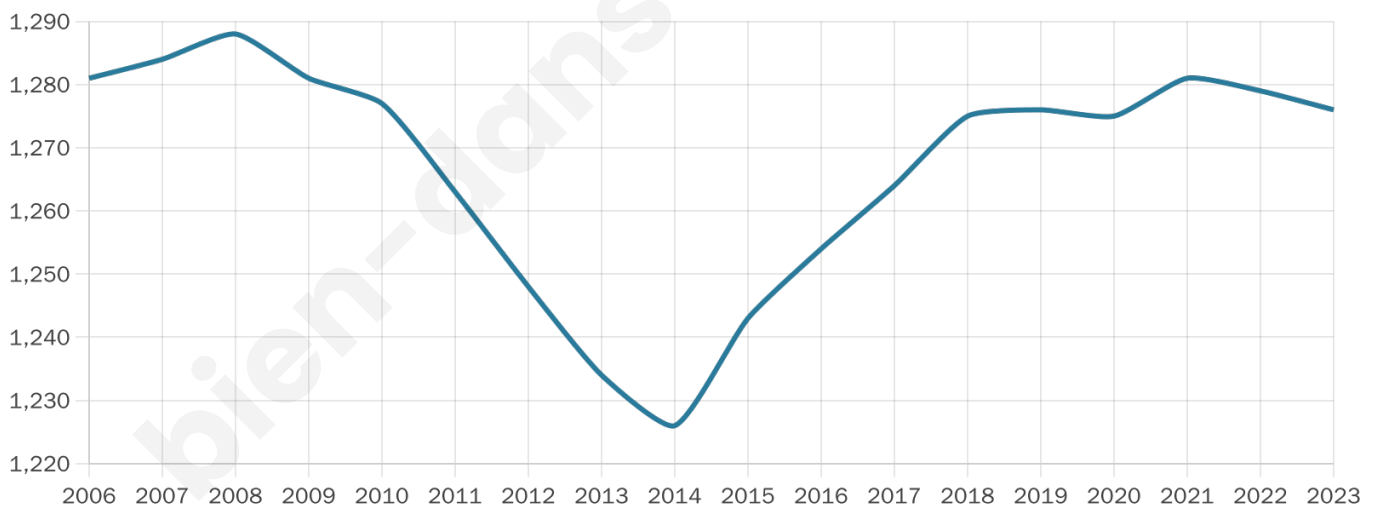

1 276

Age moyen

42 ans

Pop active

46.6%

Taux chômage

6.5%

Pop densité

116 h/km²

Revenu moyen

26 740 €/an

Evolution du nombre d'habitants

Sources : Institut national de la statistique et des études économiques (insee) selon Les dernières parutions officielles de 2024 portant sur les années 2020, 2021 et 2022.