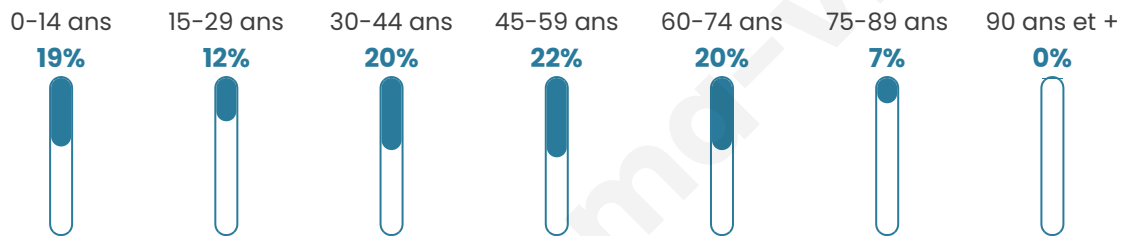

1 276

Age moyen

42 ans

Pop active

46.6%

Taux chômage

6.5%

Pop densité

116 h/km²

Revenu moyen

26 740 €/an

Evolution du nombre d'habitants

Sources : Institut national de la statistique et des études économiques (insee) selon Les dernières parutions officielles de 2024 portant sur les années 2020, 2021 et 2022.

Tranche d'âge

Activité professionnelle

Niveau de diplôme

Composition des ménages

Profils électoraux

Premier tour

	Emmanuel MACRON	30.96 %
	Marine LE PEN	26.84 %
	Jean-Luc MÉLENCHON	15.36 %
	Valérie PÉCRESSÉ	6.41 %
	Éric ZEMMOUR	5.32 %
	Yannick JADOT	5.08 %
	Nicolas DUPONT- AIGNAN	2.66 %
	Fabien ROUSSEL	2.54 %
	Anne HIDALGO	1.81 %
	Jean LASSALLE	1.69 %
	Philippe POUTOU	0.85 %
	Nathalie ARTHAUD	0.48 %

980 inscrits

Participation : 86.22%

Votes blancs : 1.78%

Votes nuls : 0.36%

Second tour

	Emmanuel MACRON	59,15 %
	Marine LE PEN	40,85 %

983 inscrits

Participation : 87.28%