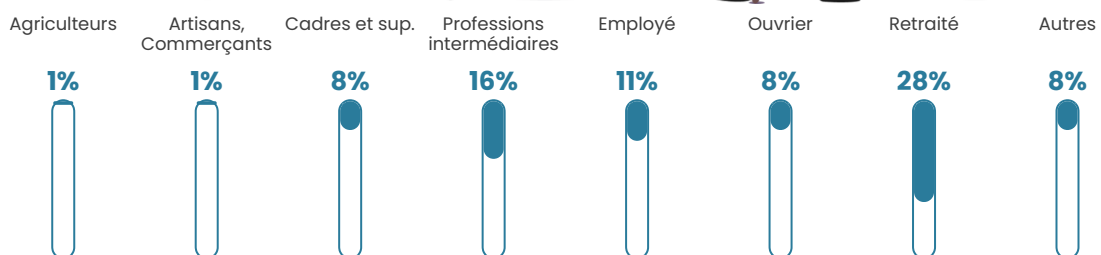

116 h/km²

Revenu moyen

26 740 €/an

Evolution du nombre d'habitants

Sources : Institut national de la statistique et des études économiques (insee) selon Les dernières parutions officielles de 2024 portant sur les années 2020, 2021 et 2022.

Tranche d'âge

Activité professionnelle

Niveau de diplôme

Composition des ménages

Profils électoraux

Premier tour

	Emmanuel MACRON	30.96 %
	Marine LE PEN	26.84 %
	Jean-Luc MÉLENCHON	15.36 %
	Valérie PÉCRESSÉ	6.41 %
	Éric ZEMMOUR	5.32 %
	Yannick JADOT	5.08 %
	Nicolas DUPONT- AIGNAN	2.66 %
	Fabien ROUSSEL	2.54 %
	Anne HIDALGO	1.81 %
	Jean LASSALLE	1.69 %
	Philippe POUTOU	0.85 %
	Nathalie ARTHAUD	0.48 %