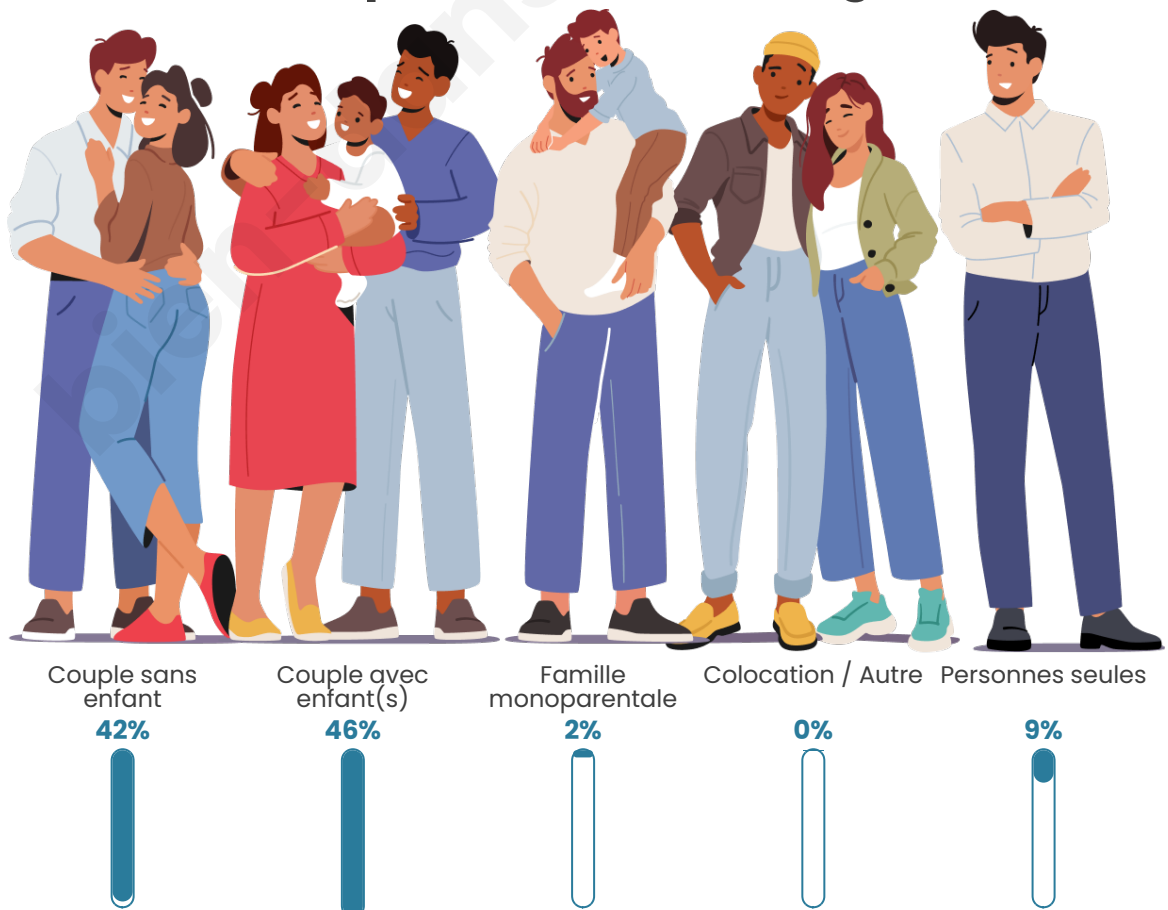

Tranche d'âge

Activité professionnelle

Niveau de diplôme

Composition des ménages

Profils électoraux

Premier tour

	Emmanuel MACRON	30.96 %
	Marine LE PEN	26.84 %
	Jean-Luc MÉLENCHON	15.36 %
	Valérie PÉCRESSÉ	6.41 %
	Éric ZEMMOUR	5.32 %
	Yannick JADOT	5.08 %
	Nicolas DUPONT- AIGNAN	2.66 %
	Fabien ROUSSEL	2.54 %
	Anne HIDALGO	1.81 %
	Jean LASSALLE	1.69 %
	Philippe POUTOU	0.85 %
	Nathalie ARTHAUD	0.48 %