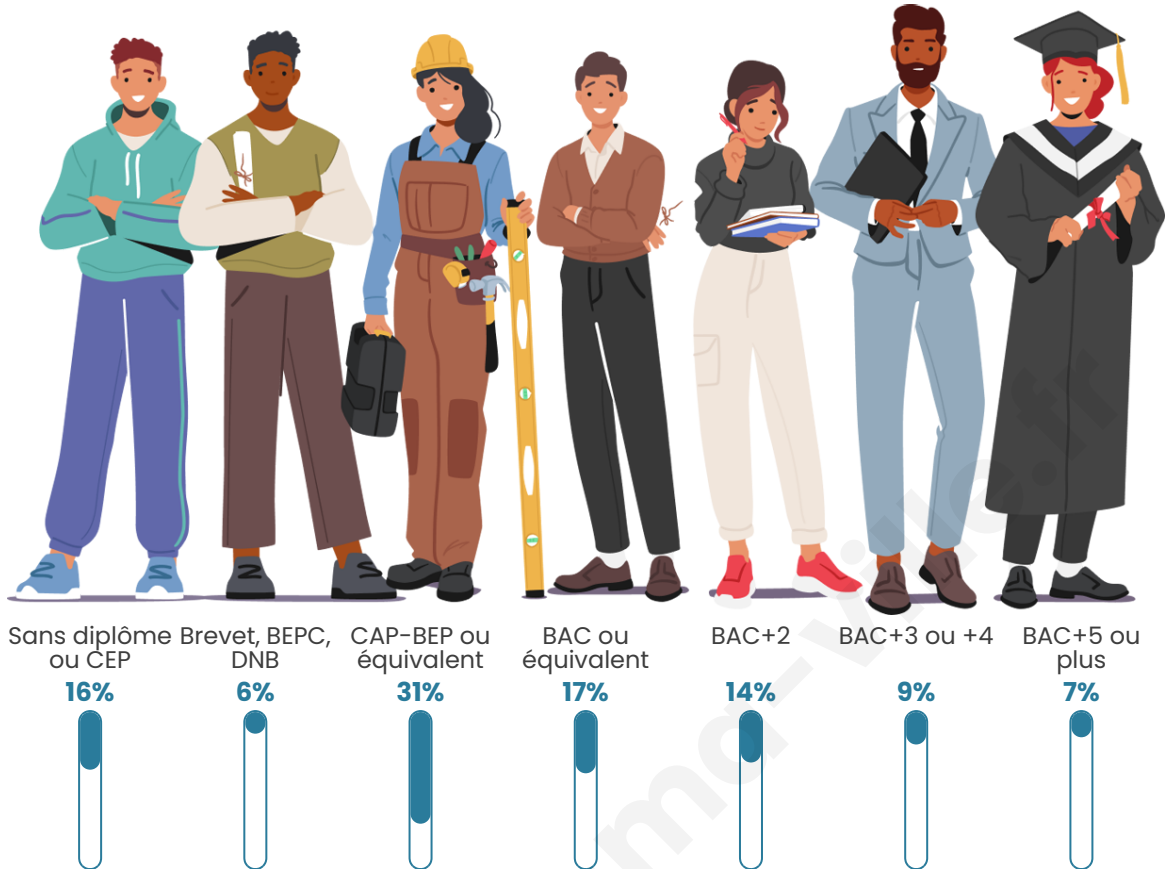

1 276

Age moyen

42 ans

Pop active

46.6%

Taux chômage

6.5%

Pop densité

Tranche d'âge

Activité professionnelle

Niveau de diplôme

Composition des ménages

Profils électoraux

Premier tour

	Emmanuel MACRON	30.96 %
	Marine LE PEN	26.84 %
	Jean-Luc MÉLENCHON	15.36 %
	Valérie PÉCRESSÉ	6.41 %
	Éric ZEMMOUR	5.32 %
	Yannick JADOT	5.08 %
	Nicolas DUPONT- AIGNAN	2.66 %
	Fabien ROUSSEL	2.54 %
	Anne HIDALGO	1.81 %
	Jean LASSALLE	1.69 %
	Philippe POUTOU	0.85 %
	Nathalie ARTHAUD	0.48 %