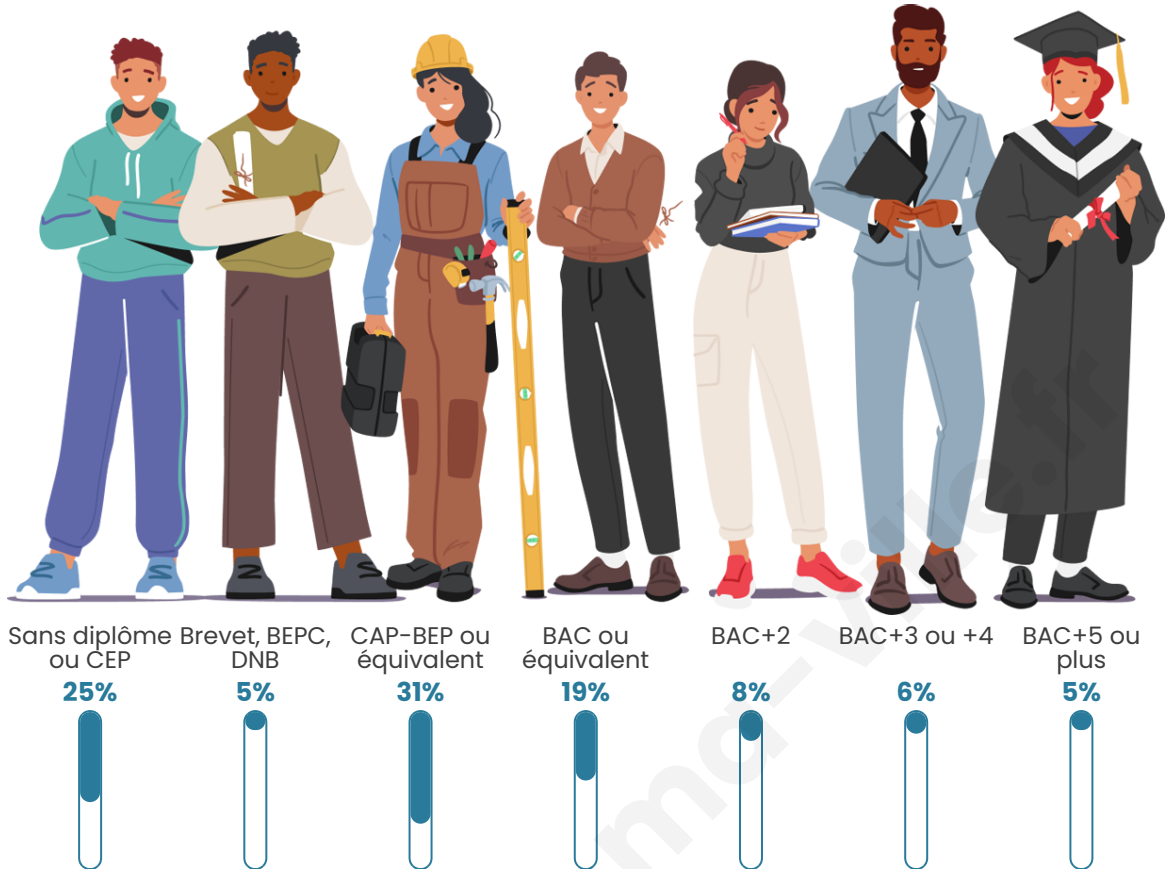

1 505

Age moyen

48 ans

Pop active

43.5%

Taux chômage

12.7%

Pop densité

Tranche d'âge

Activité professionnelle

Niveau de diplôme

Composition des ménages

Profils électoraux

Premier tour

	Marine LE PEN	26.78 %
	Emmanuel MACRON	23.62 %
	Jean-Luc MÉLENCHON	20.34 %
	Jean LASSALLE	8.59 %
	Éric ZEMMOUR	5.76 %
	Yannick JADOT	3.39 %
	Anne HIDALGO	2.82 %
	Fabien ROUSSEL	2.71 %
	Valérie PÉCRESSE	2.37 %
	Nicolas DUPONT-AIGNAN	1.81 %
	Philippe POUTOU	1.02 %
	Nathalie ARTHAUD	0.79 %