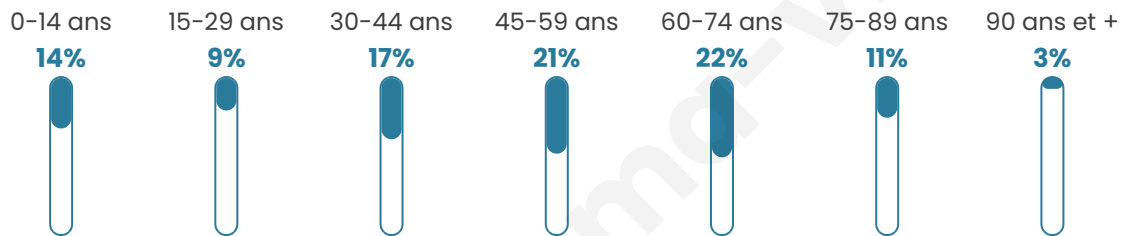

1 505

Age moyen

48 ans

Pop active

43.5%

Taux chômage

12.7%

Pop densité

11 h/km²

Revenu moyen

22 200 €/an

Evolution du nombre d'habitants

Sources : Institut national de la statistique et des études économiques (insee) selon Les dernières parutions officielles de 2024 portant sur les années 2020, 2021 et 2022.

Tranche d'âge

Activité professionnelle

Niveau de diplôme

Composition des ménages

Profils électoraux

Premier tour

	Marine LE PEN	26.78 %
	Emmanuel MACRON	23.62 %
	Jean-Luc MÉLENCHON	20.34 %
	Jean LASSALLE	8.59 %
	Éric ZEMMOUR	5.76 %
	Yannick JADOT	3.39 %
	Anne HIDALGO	2.82 %
	Fabien ROUSSEL	2.71 %
	Valérie PÉCRESSE	2.37 %
	Nicolas DUPONT-AIGNAN	1.81 %
	Philippe POUTOU	1.02 %
	Nathalie ARTHAUD	0.79 %

Second tour

	Emmanuel MACRON	50,37 %
	Marine LE PEN	49,63 %

1 155 inscrits

Participation : 76.54%

Votes blancs : 2.26%

Votes nuls : 5.88%

1 155 inscrits

Participation : 78.87%