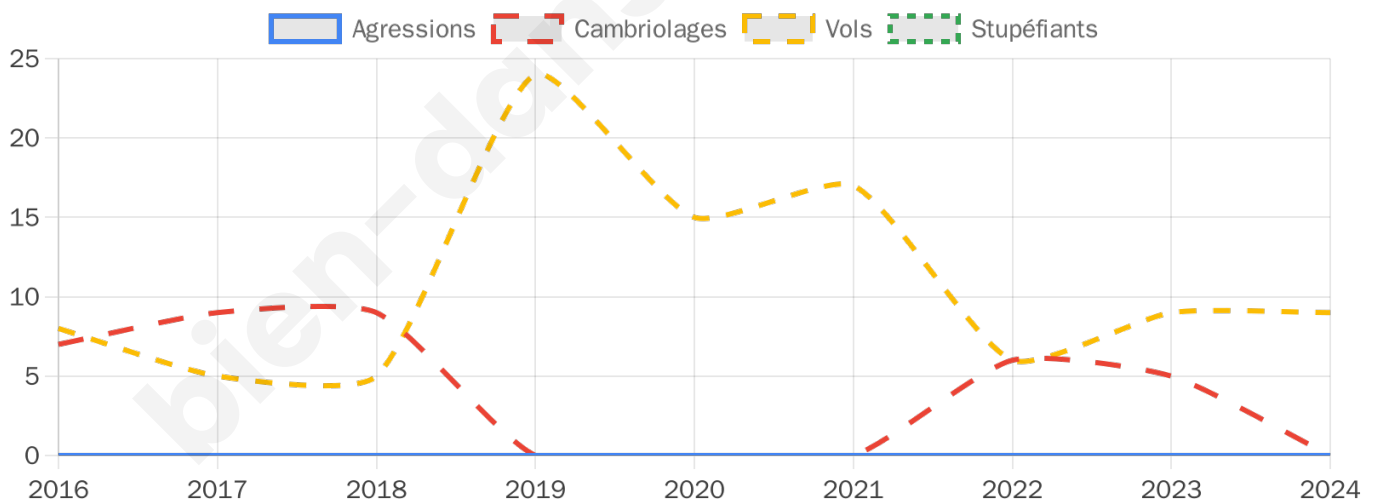

Second tour

	Emmanuel MACRON	50,37 %
	Marine LE PEN	49,63 %

1 155 inscrits

Participation : 76.54%

Votes blancs : 2.26%

Votes nuls : 5.88%

1 155 inscrits

Participation : 78.87%

Votes blancs : 2.20%

Votes nuls : 0.66%

Sécurité

Agressions physiques / sexuelles

0

Cambriolages

0

Vols / dégradations

9

Stupéfiants

0

Evolution du nombre d'infractions

Pour comparer

(en proportion du nombre d'habitants)

Sources : Bases statistiques communale, départementale et régionale de la délinquance enregistrée par la police et la gendarmerie nationales selon les dernières parutions officielles de 2025 portant sur l'année 2024 ([data.gouv](https://data.gouv.fr)).