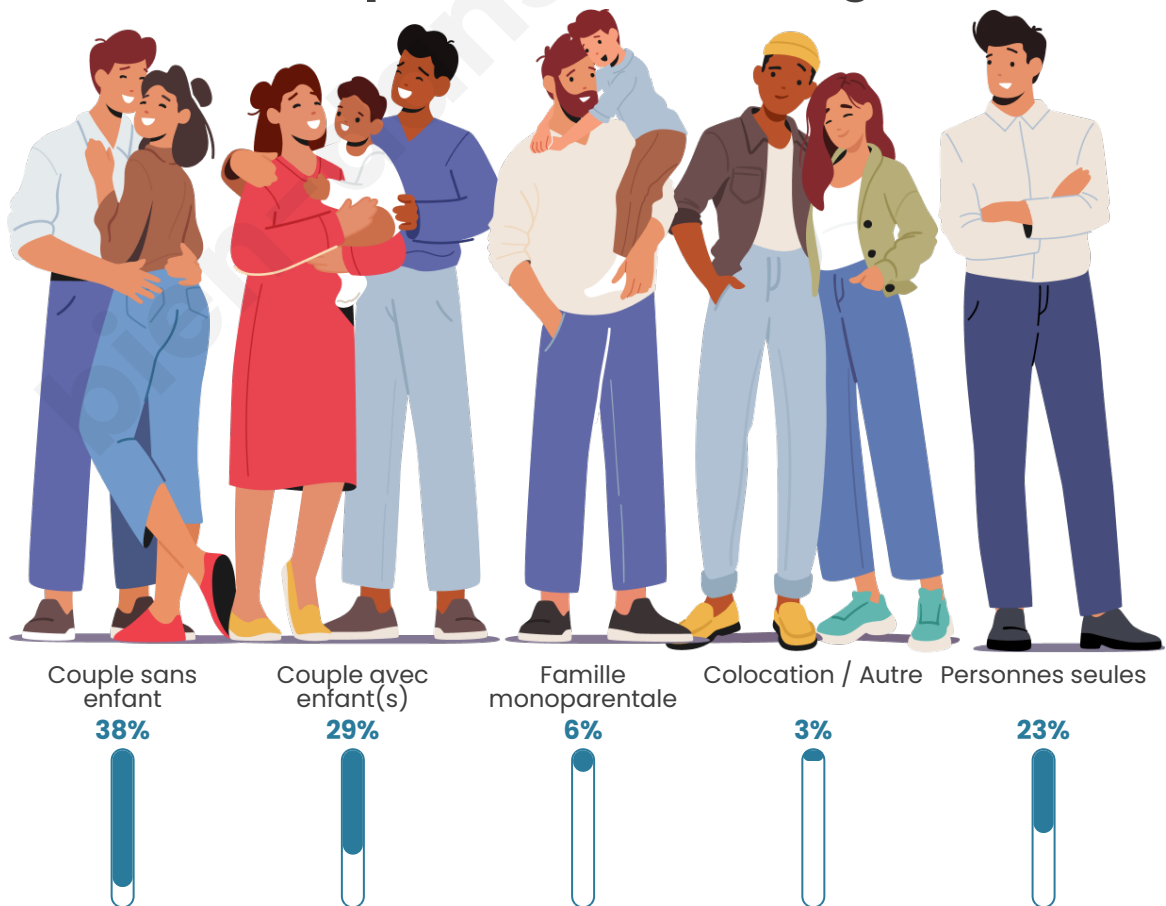

Tranche d'âge

Activité professionnelle

Niveau de diplôme

Composition des ménages

Profils électoraux

Premier tour

	Marine LE PEN	26.78 %
	Emmanuel MACRON	23.62 %
	Jean-Luc MÉLENCHON	20.34 %
	Jean LASSALLE	8.59 %
	Éric ZEMMOUR	5.76 %
	Yannick JADOT	3.39 %
	Anne HIDALGO	2.82 %
	Fabien ROUSSEL	2.71 %
	Valérie PÉCRESSE	2.37 %
	Nicolas DUPONT-AIGNAN	1.81 %
	Philippe POUTOU	1.02 %
	Nathalie ARTHAUD	0.79 %