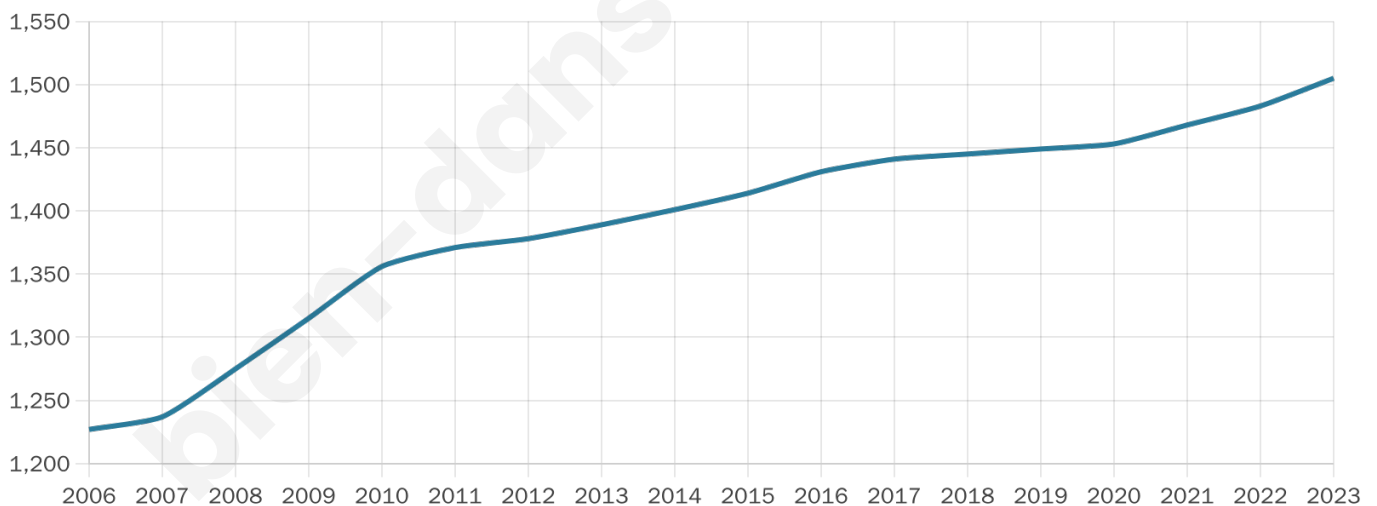

1 505

Age moyen

48 ans

Pop active

43.5%

Taux chômage

12.7%

Pop densité

11 h/km²

Revenu moyen

22 200 €/an

Evolution du nombre d'habitants

Sources : Institut national de la statistique et des études économiques (insee) selon Les dernières parutions officielles de 2024 portant sur les années 2020, 2021 et 2022.