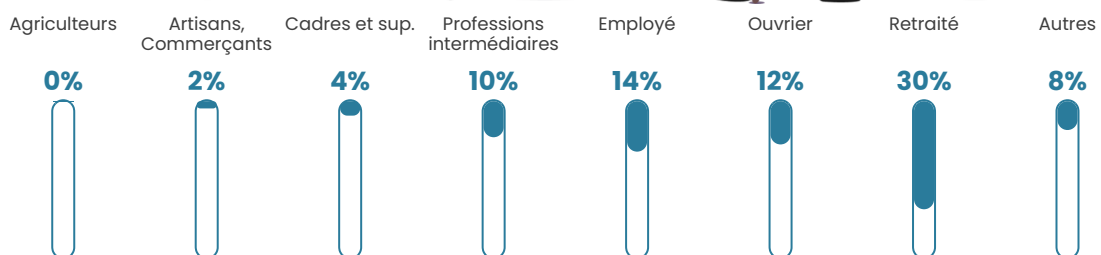

11 h/km²

Revenu moyen

22 200 €/an

Evolution du nombre d'habitants

Sources : Institut national de la statistique et des études économiques (insee) selon Les dernières parutions officielles de 2024 portant sur les années 2020, 2021 et 2022.

Tranche d'âge

Activité professionnelle

Niveau de diplôme

Composition des ménages

Profils électoraux

Premier tour

	Marine LE PEN	26.78 %
	Emmanuel MACRON	23.62 %
	Jean-Luc MÉLENCHON	20.34 %
	Jean LASSALLE	8.59 %
	Éric ZEMMOUR	5.76 %
	Yannick JADOT	3.39 %
	Anne HIDALGO	2.82 %
	Fabien ROUSSEL	2.71 %
	Valérie PÉCRESSE	2.37 %
	Nicolas DUPONT-AIGNAN	1.81 %
	Philippe POUTOU	1.02 %
	Nathalie ARTHAUD	0.79 %