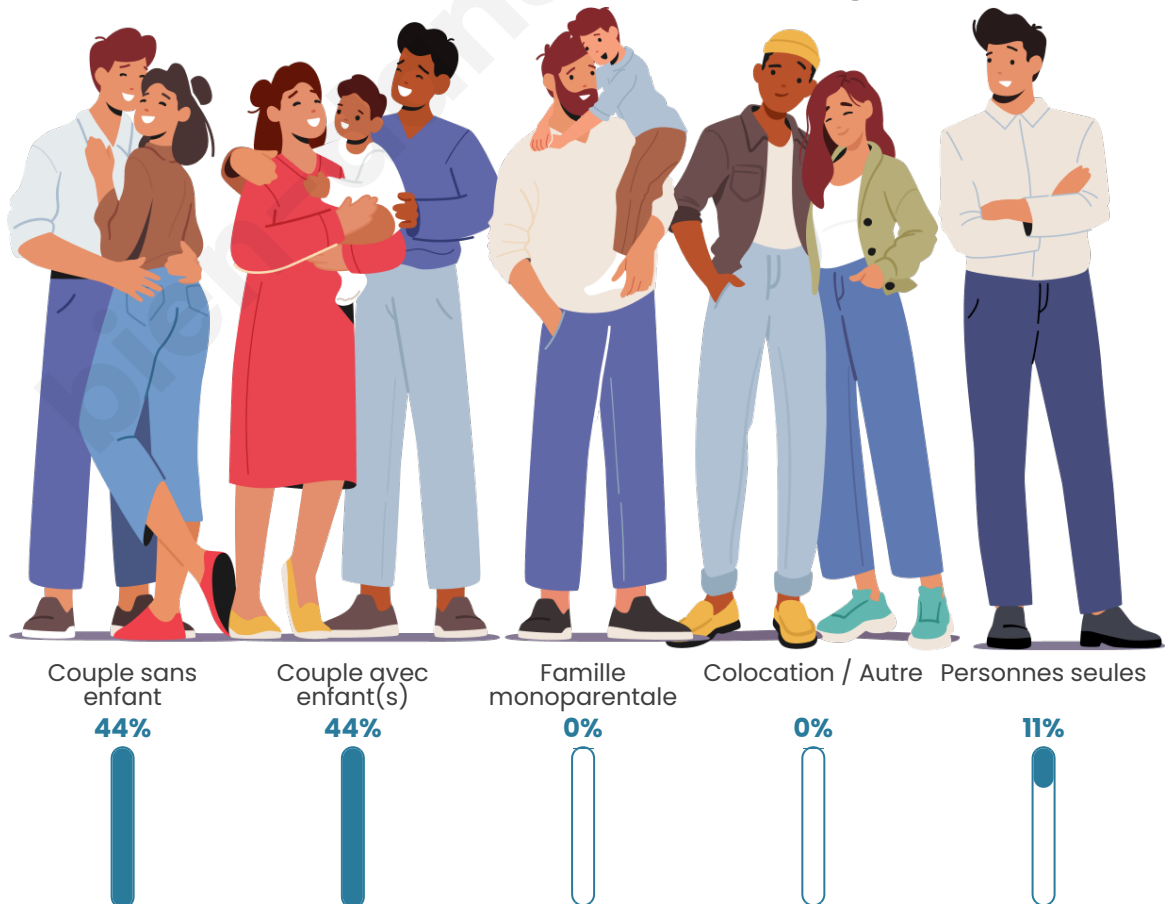

Tranche d'âge

Activité professionnelle

Niveau de diplôme

Composition des ménages

Profils électoraux

Premier tour

	Emmanuel MACRON	40.00 %
	Marine LE PEN	25.00 %
	Jean-Luc MÉLENCHON	12.50 %
	Jean LASSALLE	7.50 %
	Éric ZEMMOUR	5.00 %
	Anne HIDALGO	5.00 %
	Valérie PÉCRESE	2.50 %
	Nicolas DUPONT- AIGNAN	2.50 %
	Nathalie ARTHAUD	0.00 %
	Fabien ROUSSEL	0.00 %
	Yannick JADOT	0.00 %
	Philippe POUTOU	0.00 %