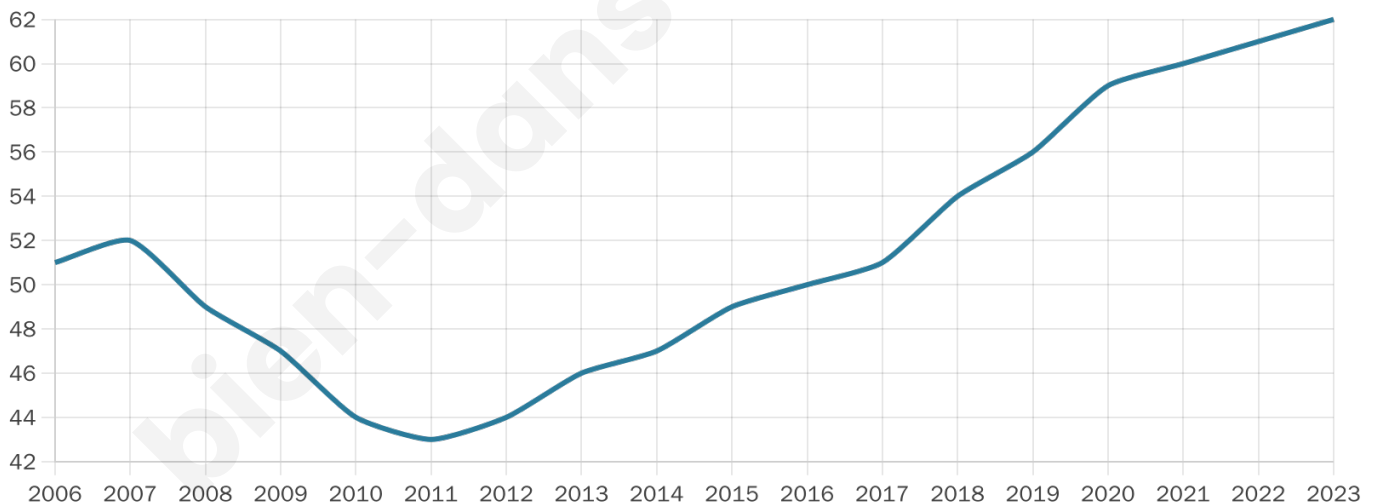

47 ans

Pop active

37.1%

Taux chômage

12.9%

Pop densité

21 h/km²

Revenu moyen

NC

Evolution du nombre d'habitants

Sources : Institut national de la statistique et des études économiques (insee) selon Les dernières parutions officielles de 2024 portant sur les années 2020, 2021 et 2022.