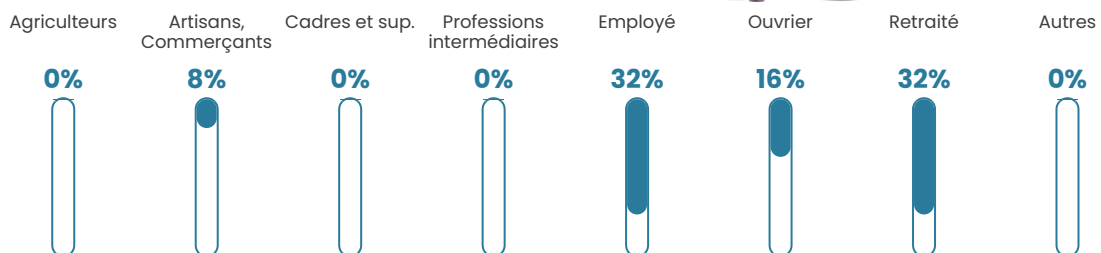

NC

Evolution du nombre d'habitants

Sources : Institut national de la statistique et des études économiques (insee) selon Les dernières parutions officielles de 2024 portant sur les années 2020, 2021 et 2022.

Tranche d'âge

Activité professionnelle

Niveau de diplôme

Composition des ménages

Profils électoraux

Premier tour

	Emmanuel MACRON	40.00 %
	Marine LE PEN	25.00 %
	Jean-Luc MÉLENCHON	12.50 %
	Jean LASSALLE	7.50 %
	Éric ZEMMOUR	5.00 %
	Anne HIDALGO	5.00 %
	Valérie PÉCRESE	2.50 %
	Nicolas DUPONT- AIGNAN	2.50 %
	Nathalie ARTHAUD	0.00 %
	Fabien ROUSSEL	0.00 %
	Yannick JADOT	0.00 %
	Philippe POUTOU	0.00 %