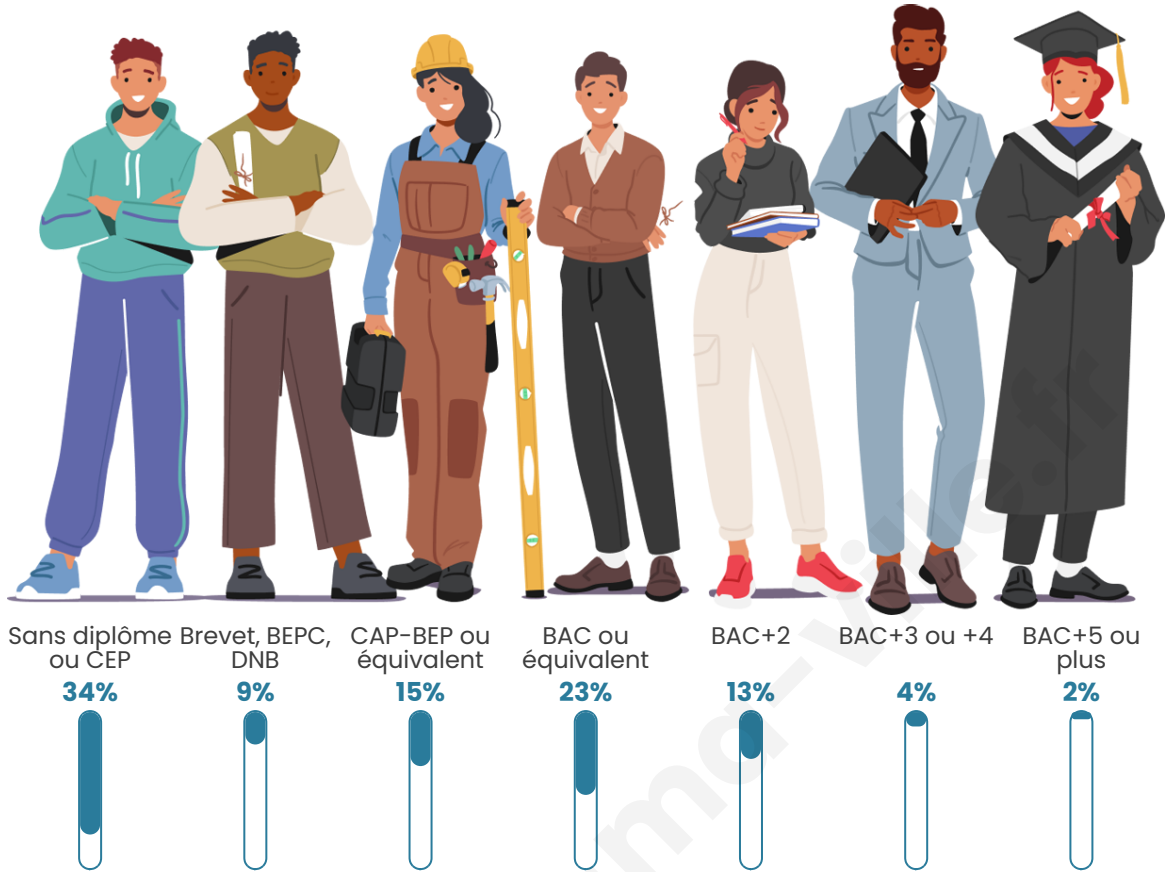

Tranche d'âge

Activité professionnelle

Niveau de diplôme

Composition des ménages

Profils électoraux

Premier tour

	Emmanuel MACRON	40.00 %
	Marine LE PEN	25.00 %
	Jean-Luc MÉLENCHON	12.50 %
	Jean LASSALLE	7.50 %
	Éric ZEMMOUR	5.00 %
	Anne HIDALGO	5.00 %
	Valérie PÉCRESE	2.50 %
	Nicolas DUPONT- AIGNAN	2.50 %
	Nathalie ARTHAUD	0.00 %
	Fabien ROUSSEL	0.00 %
	Yannick JADOT	0.00 %
	Philippe POUTOU	0.00 %