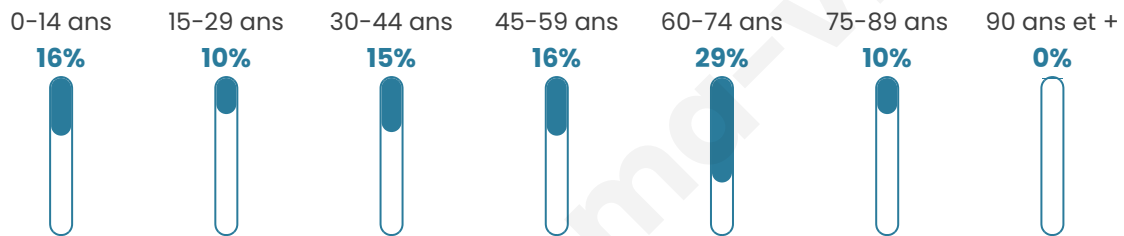

Situation géographique

i Informations clés

- **Région** : Grand Est
- **Département** : Haute-Marne
- **Code postal** : 52500
- **Superficie** : 3 km²

Statistiques sur la population

Nombre d'habitants

62

Age moyen

47 ans

Pop active

37.1%

Taux chômage

12.9%

Pop densité

21 h/km²

Revenu moyen

Tranche d'âge

Activité professionnelle

Niveau de diplôme

Composition des ménages

Profils électoraux

Premier tour

	Emmanuel MACRON	40.00 %
	Marine LE PEN	25.00 %
	Jean-Luc MÉLENCHON	12.50 %
	Jean LASSALLE	7.50 %
	Éric ZEMMOUR	5.00 %
	Anne HIDALGO	5.00 %
	Valérie PÉCRESE	2.50 %
	Nicolas DUPONT- AIGNAN	2.50 %
	Nathalie ARTHAUD	0.00 %
	Fabien ROUSSEL	0.00 %
	Yannick JADOT	0.00 %
	Philippe POUTOU	0.00 %