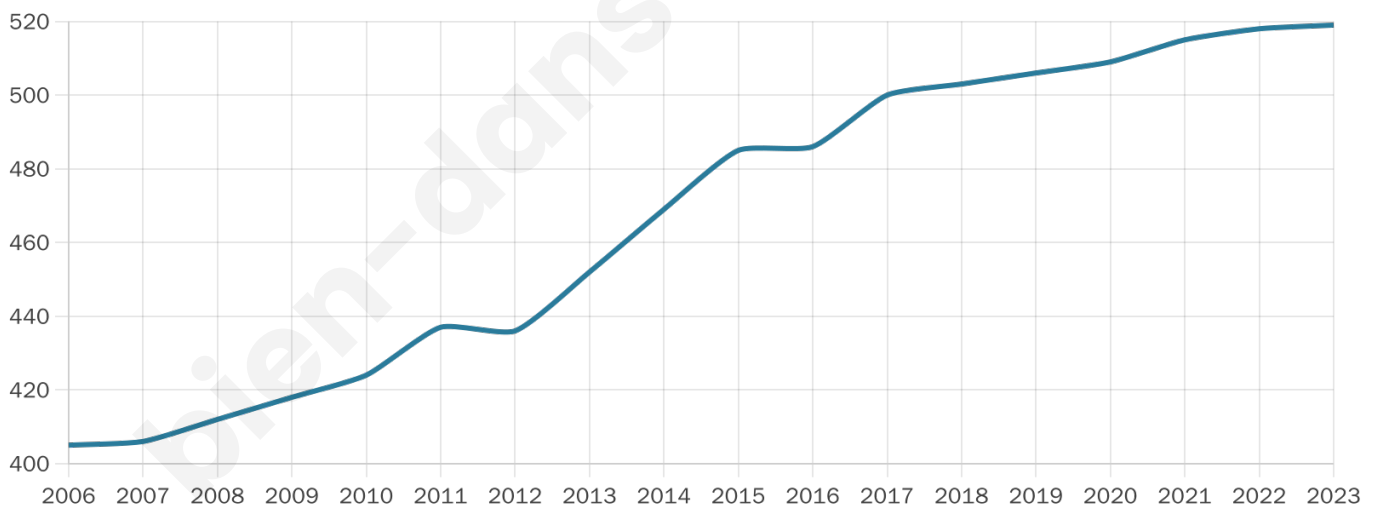

Version web

Ville de Pisseleu

Présenté par

BIEN dans
ma **VILLE** 

Sommaire

Situation géographique	3
Statistiques sur la population	4
Evolution du nombre d'habitants	4
Tranche d'âge	5
0-14 ans	5
15-29 ans	5
30-44 ans	5
45-59 ans	5
60-74 ans	5
75-89 ans	5
90 ans et +	5
Activité professionnelle	5
Agriculteurs	5
Artisans, Commerçants	5
Cadres et sup.	5
Professions intermédiaires	5
Employé	5
Ouvrier	5
Retraité	5
Autres	5
Niveau de diplôme	6
Sans diplôme ou CEP	6
Brevet, BEPC, DNB	6
CAP-BEP ou équivalent	6
BAC ou équivalent	6
BAC+2	6
BAC+3 ou +4	6
BAC+5 ou plus	6
Composition des ménages	6
Couple sans enfant	6
Couple avec enfant(s)	6
Famille monoparentale	6
Colocation / Autre	6
Personnes seules	6
Profils électoraux	7
Premier tour	7
Sécurité	9
Evolution du nombre d'infractions	9
Pour comparer	10
Services à la population	11
Commerce	11
Éducation	11
Villes autour de Pisseleu	12

35 ans

Pop active

52.4%

Taux chômage

4.6%

Pop densité

260 h/km²

Revenu moyen

24 070 €/an

Evolution du nombre d'habitants

Sources : Institut national de la statistique et des études économiques (insee) selon Les dernières parutions officielles de 2024 portant sur les années 2020, 2021 et 2022.