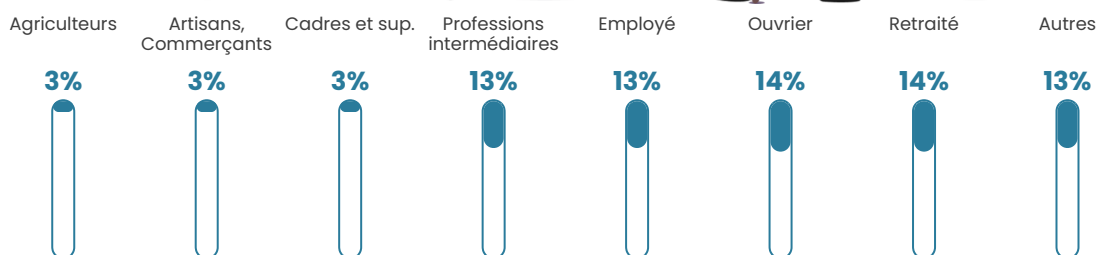

24 070 €/an

Evolution du nombre d'habitants

Sources : Institut national de la statistique et des études économiques (insee) selon Les dernières parutions officielles de 2024 portant sur les années 2020, 2021 et 2022.

Tranche d'âge

Activité professionnelle

Niveau de diplôme

Composition des ménages

Profils électoraux

Premier tour

	Marine LE PEN	46.49 %
	Emmanuel MACRON	21.40 %
	Jean-Luc MÉLENCHON	13.65 %
	Valérie PÉCRESSÉ	5.54 %
	Éric ZEMMOUR	5.17 %
	Nicolas DUPONT-AIGNAN	1.85 %
	Fabien ROUSSEL	1.48 %
	Jean LASSALLE	1.48 %
	Yannick JADOT	1.48 %
	Philippe POUTOU	0.74 %
	Nathalie ARTHAUD	0.37 %
	Anne HIDALGO	0.37 %