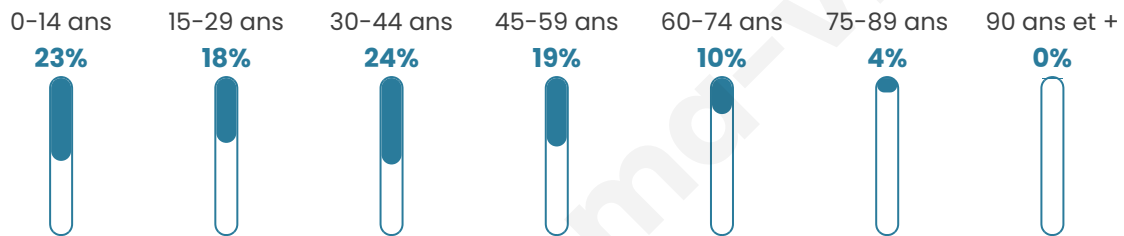

Version web

Ville de Pisseleu

Présenté par

BIEN dans
ma **VILLE** 

Sommaire

Situation géographique	3
Statistiques sur la population	4
Evolution du nombre d'habitants	4
Tranche d'âge	5
0-14 ans	5
15-29 ans	5
30-44 ans	5
45-59 ans	5
60-74 ans	5
75-89 ans	5
90 ans et +	5
Activité professionnelle	5
Agriculteurs	5
Artisans, Commerçants	5
Cadres et sup.	5
Professions intermédiaires	5
Employé	5
Ouvrier	5
Retraité	5
Autres	5
Niveau de diplôme	6
Sans diplôme ou CEP	6
Brevet, BEPC, DNB	6
CAP-BEP ou équivalent	6
BAC ou équivalent	6
BAC+2	6
BAC+3 ou +4	6
BAC+5 ou plus	6
Composition des ménages	6
Couple sans enfant	6
Couple avec enfant(s)	6
Famille monoparentale	6
Colocation / Autre	6
Personnes seules	6
Profils électoraux	7
Premier tour	7
Sécurité	9
Evolution du nombre d'infractions	9
Pour comparer	10
Services à la population	11
Commerce	11
Éducation	11
Villes autour de Pisseleu	12

35 ans

Pop active

52.4%

Taux chômage

4.6%

Pop densité

260 h/km²

Revenu moyen

Tranche d'âge

Activité professionnelle

Niveau de diplôme

Composition des ménages

Profils électoraux

Premier tour

	Marine LE PEN	46.49 %
	Emmanuel MACRON	21.40 %
	Jean-Luc MÉLENCHON	13.65 %
	Valérie PÉCRESSÉ	5.54 %
	Éric ZEMMOUR	5.17 %
	Nicolas DUPONT-AIGNAN	1.85 %
	Fabien ROUSSEL	1.48 %
	Jean LASSALLE	1.48 %
	Yannick JADOT	1.48 %
	Philippe POUTOU	0.74 %
	Nathalie ARTHAUD	0.37 %
	Anne HIDALGO	0.37 %