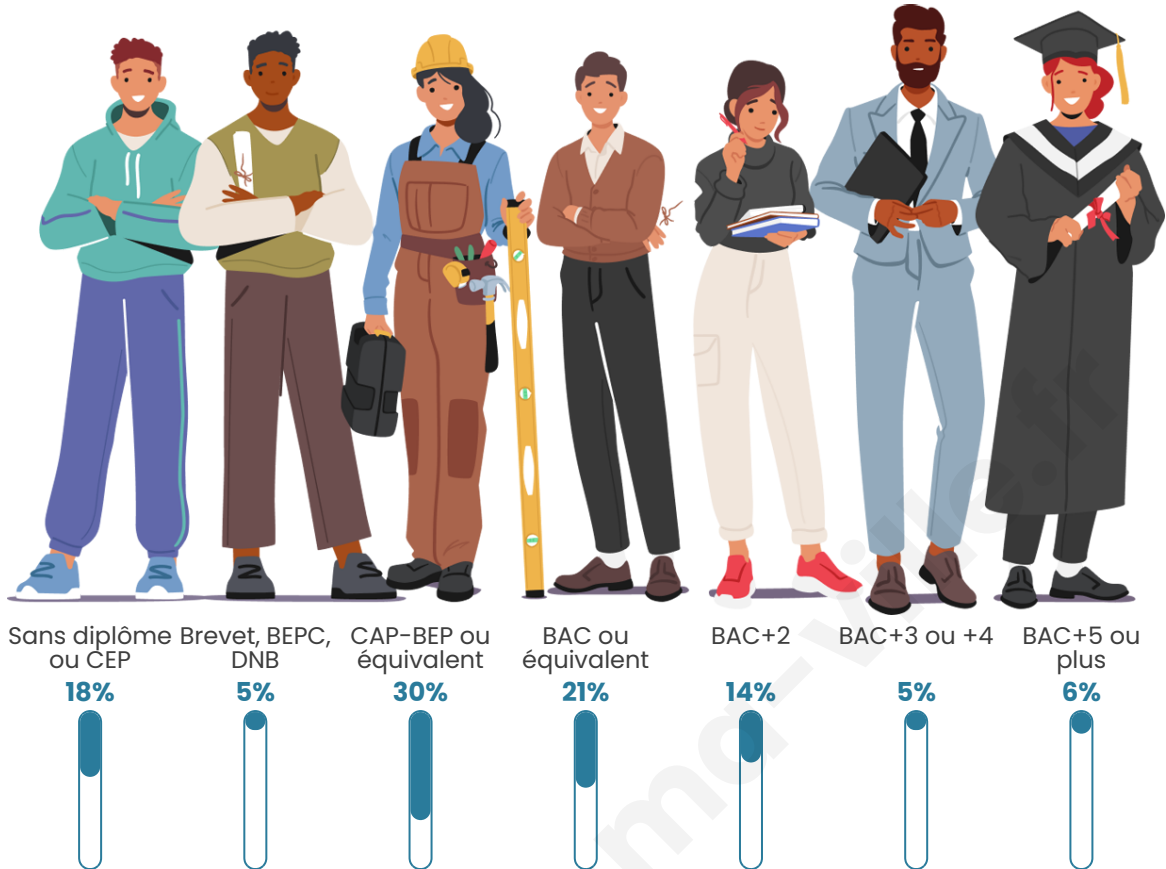

Tranche d'âge

Activité professionnelle

Niveau de diplôme

Composition des ménages

Profils électoraux

Premier tour

	Marine LE PEN	46.49 %
	Emmanuel MACRON	21.40 %
	Jean-Luc MÉLENCHON	13.65 %
	Valérie PÉCRESSÉ	5.54 %
	Éric ZEMMOUR	5.17 %
	Nicolas DUPONT-AIGNAN	1.85 %
	Fabien ROUSSEL	1.48 %
	Jean LASSALLE	1.48 %
	Yannick JADOT	1.48 %
	Philippe POUTOU	0.74 %
	Nathalie ARTHAUD	0.37 %
	Anne HIDALGO	0.37 %