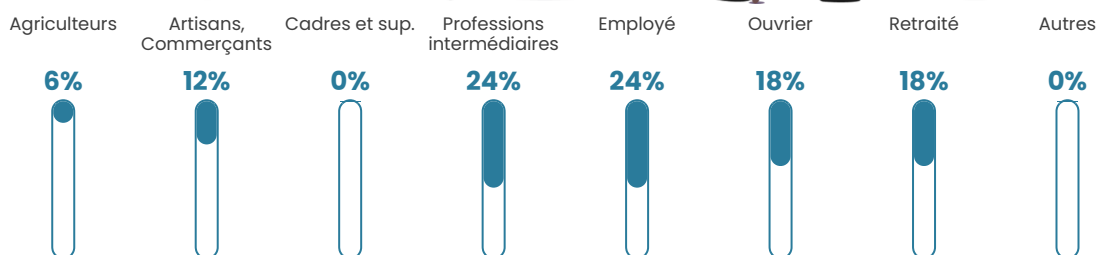

49 ans

Pop active

59.1%

Taux chômage

0%

Pop densité

19 h/km²

Revenu moyen

21 470 €/an

Evolution du nombre d'habitants

Sources : Institut national de la statistique et des études économiques (insee) selon Les dernières parutions officielles de 2024 portant sur les années 2020, 2021 et 2022.

Tranche d'âge

Activité professionnelle

Niveau de diplôme

Composition des ménages

Profils électoraux

Premier tour

	Marine LE PEN	30.99 %
	Jean-Luc MÉLENCHON	23.94 %
	Emmanuel MACRON	22.54 %
	Jean LASSALLE	5.63 %
	Anne HIDALGO	4.23 %
	Valérie PÉCRESSE	4.23 %
	Fabien ROUSSEL	2.82 %
	Éric ZEMMOUR	2.82 %
	Nathalie ARTHAUD	1.41 %
	Yannick JADOT	1.41 %
	Philippe POUTOU	0.00 %
	Nicolas DUPONT-AIGNAN	0.00 %