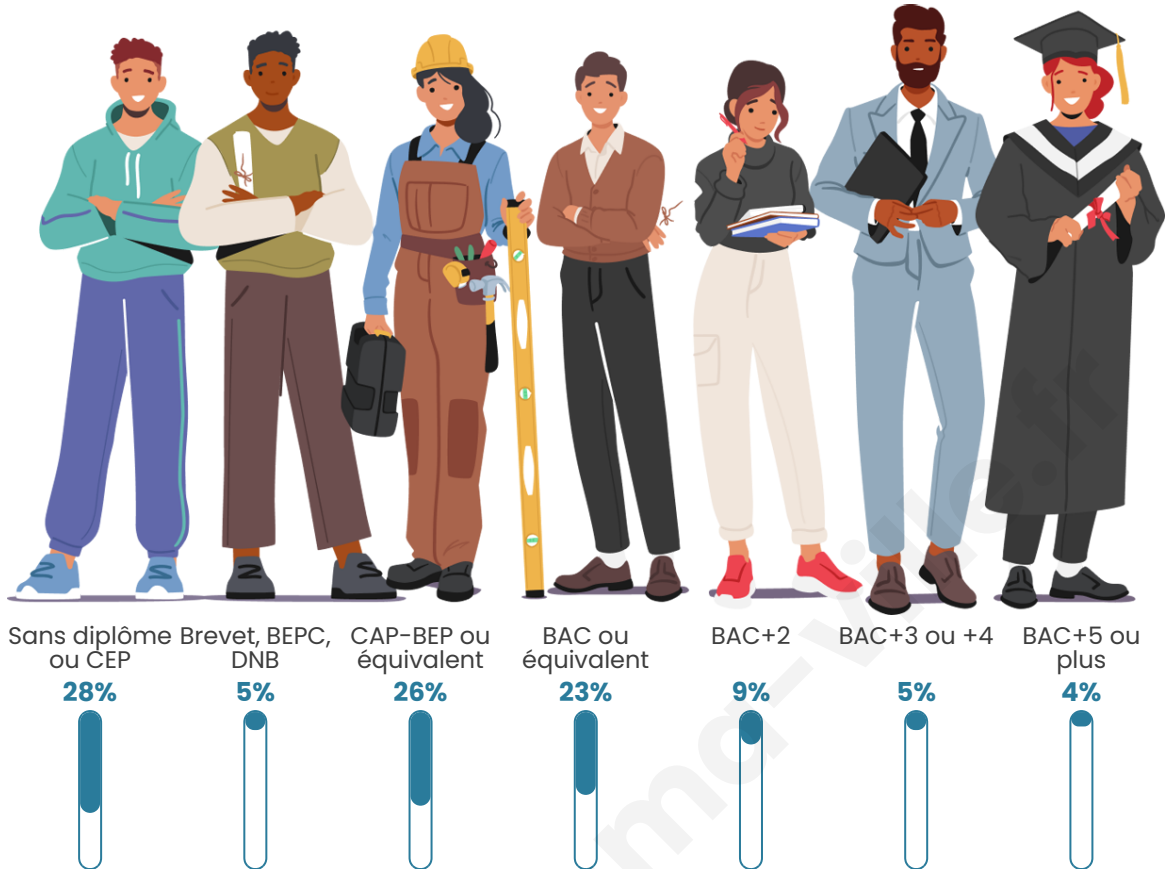

Tranche d'âge

Activité professionnelle

Niveau de diplôme

Composition des ménages

Profils électoraux

Premier tour

	Marine LE PEN	30.99 %
	Jean-Luc MÉLENCHON	23.94 %
	Emmanuel MACRON	22.54 %
	Jean LASSALLE	5.63 %
	Anne HIDALGO	4.23 %
	Valérie PÉCRESSE	4.23 %
	Fabien ROUSSEL	2.82 %
	Éric ZEMMOUR	2.82 %
	Nathalie ARTHAUD	1.41 %
	Yannick JADOT	1.41 %
	Philippe POUTOU	0.00 %
	Nicolas DUPONT-AIGNAN	0.00 %