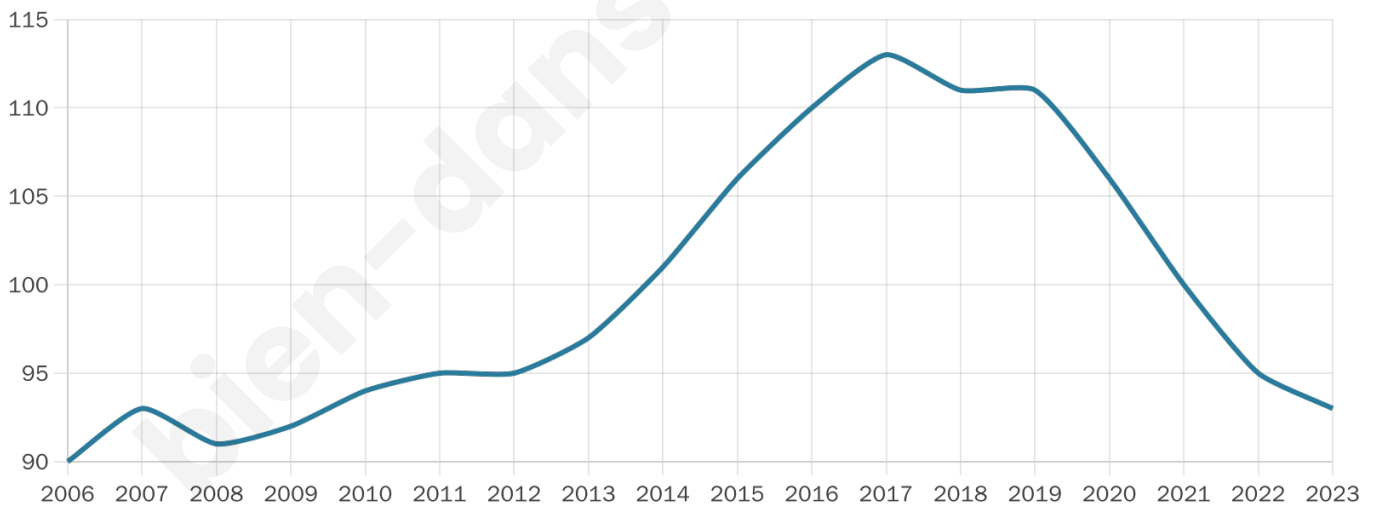

Version web

Ville de Pis

Présenté par

BIEN dans
ma **VILLE** 

Sommaire

Situation géographique	3
Statistiques sur la population	4
Evolution du nombre d'habitants	4
Tranche d'âge	5
0-14 ans	5
15-29 ans	5
30-44 ans	5
45-59 ans	5
60-74 ans	5
75-89 ans	5
90 ans et +	5
Activité professionnelle	5
Agriculteurs	5
Artisans, Commerçants	5
Cadres et sup.	5
Professions intermédiaires	5
Employé	5
Ouvrier	5
Retraité	5
Autres	5
Niveau de diplôme	6
Sans diplôme ou CEP	6
Brevet, BEPC, DNB	6
CAP-BEP ou équivalent	6
BAC ou équivalent	6
BAC+2	6
BAC+3 ou +4	6
BAC+5 ou plus	6
Composition des ménages	6
Couple sans enfant	6
Couple avec enfant(s)	6
Famille monoparentale	6
Colocation / Autre	6
Personnes seules	6
Profils électoraux	7
Premier tour	7
Sécurité	8
Evolution du nombre d'infractions	8
Pour comparer	9
Services à la population	10
Commerce	10
Éducation	10
Villes autour de Pis	11

49 ans

Pop active

59.1%

Taux chômage

0%

Pop densité

19 h/km²

Revenu moyen

21 470 €/an

Evolution du nombre d'habitants

Sources : Institut national de la statistique et des études économiques (insee) selon Les dernières parutions officielles de 2024 portant sur les années 2020, 2021 et 2022.