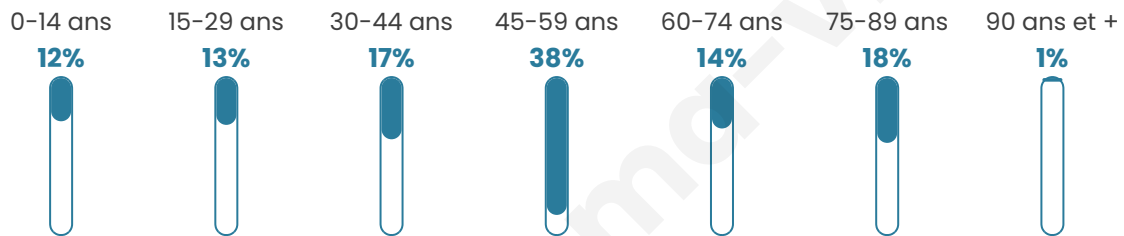

Version web

Ville de Pis

Présenté par

BIEN dans
ma **VILLE** 

Sommaire

Situation géographique	3
Statistiques sur la population	4
Evolution du nombre d'habitants	4
Tranche d'âge	5
0-14 ans	5
15-29 ans	5
30-44 ans	5
45-59 ans	5
60-74 ans	5
75-89 ans	5
90 ans et +	5
Activité professionnelle	5
Agriculteurs	5
Artisans, Commerçants	5
Cadres et sup.	5
Professions intermédiaires	5
Employé	5
Ouvrier	5
Retraité	5
Autres	5
Niveau de diplôme	6
Sans diplôme ou CEP	6
Brevet, BEPC, DNB	6
CAP-BEP ou équivalent	6
BAC ou équivalent	6
BAC+2	6
BAC+3 ou +4	6
BAC+5 ou plus	6
Composition des ménages	6
Couple sans enfant	6
Couple avec enfant(s)	6
Famille monoparentale	6
Colocation / Autre	6
Personnes seules	6
Profils électoraux	7
Premier tour	7
Sécurité	8
Evolution du nombre d'infractions	8
Pour comparer	9
Services à la population	10
Commerce	10
Éducation	10
Villes autour de Pis	11

49 ans

Pop active

59.1%

Taux chômage

0%

Pop densité

19 h/km²

Revenu moyen

21 470 €/an

Evolution du nombre d'habitants

Sources : Institut national de la statistique et des études économiques (insee) selon Les dernières parutions officielles de 2024 portant sur les années 2020, 2021 et 2022.

Tranche d'âge

Activité professionnelle

Niveau de diplôme

Composition des ménages

Profils électoraux

Premier tour

	Marine LE PEN	30.99 %
	Jean-Luc MÉLENCHON	23.94 %
	Emmanuel MACRON	22.54 %
	Jean LASSALLE	5.63 %
	Anne HIDALGO	4.23 %
	Valérie PÉCRESSE	4.23 %
	Fabien ROUSSEL	2.82 %
	Éric ZEMMOUR	2.82 %
	Nathalie ARTHAUD	1.41 %
	Yannick JADOT	1.41 %
	Philippe POUTOU	0.00 %
	Nicolas DUPONT-AIGNAN	0.00 %