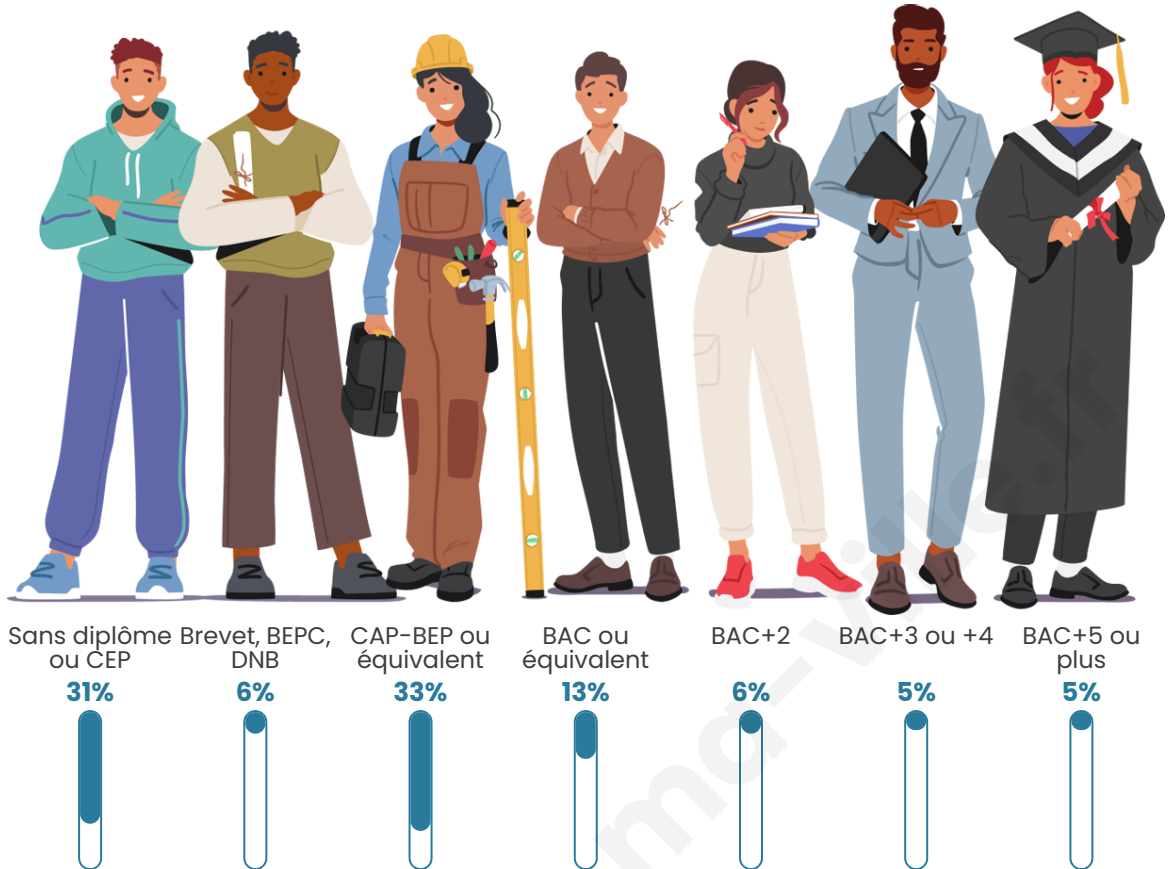

Tranche d'âge

Activité professionnelle

Niveau de diplôme

Composition des ménages

Profils électoraux

Premier tour

	Emmanuel MACRON	32.50 %
	Marine LE PEN	31.25 %
	Jean-Luc MÉLENCHON	11.54 %
	Éric ZEMMOUR	5.96 %
	Valérie PÉCRESE	5.38 %
	Yannick JADOT	3.46 %
	Jean LASSALLE	2.98 %
	Anne HIDALGO	1.92 %
	Fabien ROUSSEL	1.83 %
	Nicolas DUPONT- AIGNAN	1.73 %
	Philippe POUTOU	0.77 %
	Nathalie ARTHAUD	0.67 %