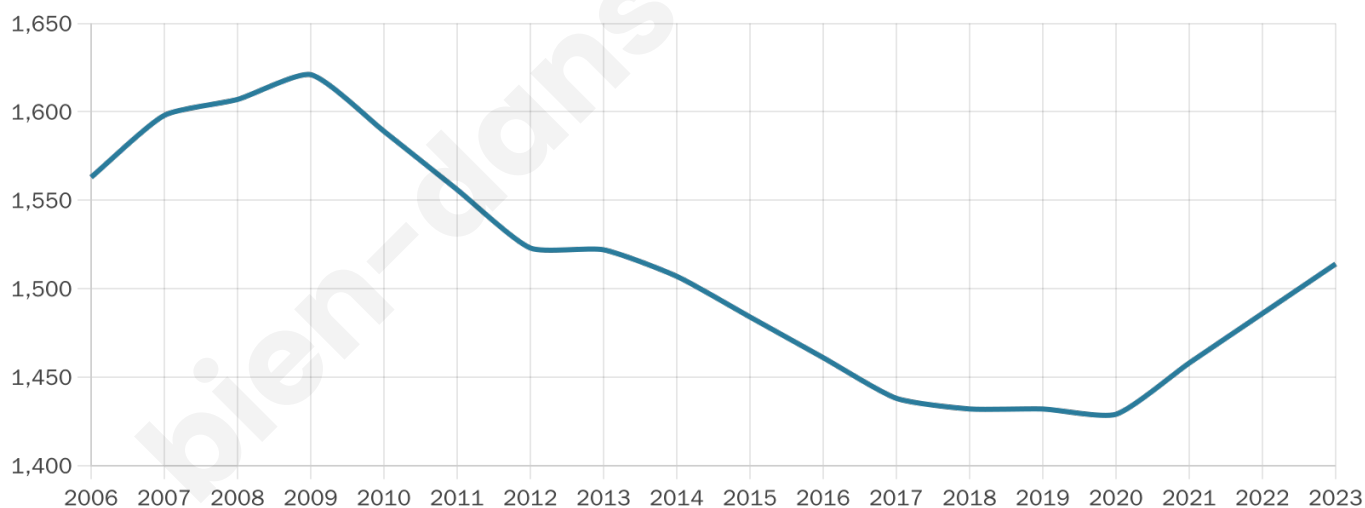

Version web

Ville de Pirou

Présenté par

BIEN dans
ma **VILLE** 

Sommaire

Situation géographique	3
Statistiques sur la population	4
Evolution du nombre d'habitants	4
Tranche d'âge	5
0-14 ans	5
15-29 ans	5
30-44 ans	5
45-59 ans	5
60-74 ans	5
75-89 ans	5
90 ans et +	5
Activité professionnelle	5
Agriculteurs	5
Artisans, Commerçants	5
Cadres et sup.	5
Professions intermédiaires	5
Employé	5
Ouvrier	5
Retraité	5
Autres	5
Niveau de diplôme	6
Sans diplôme ou CEP	6
Brevet, BEPC, DNB	6
CAP-BEP ou équivalent	6
BAC ou équivalent	6
BAC+2	6
BAC+3 ou +4	6
BAC+5 ou plus	6
Composition des ménages	6
Couple sans enfant	6
Couple avec enfant(s)	6
Famille monoparentale	6
Colocation / Autre	6
Personnes seules	6
Profil électoraux	7
Premier tour	7
Sécurité	8
Evolution du nombre d'infractions	8
Pour comparer	9
Services à la population	10
Commerce	10
Éducation	10
Villes autour de Pirou	11
Avis sur la ville de Pirou	12
Moyenne par critère	12
Villes autour de Pirou	12
Répartition des avis par note	12
Répartition des avis par note	12

50 ans

Pop active

37.5%

Taux chômage

7.5%

Pop densité

52 h/km²

Revenu moyen

22 720 €/an

Evolution du nombre d'habitants

Sources : Institut national de la statistique et des études économiques (insee) selon Les dernières parutions officielles de 2024 portant sur les années 2020, 2021 et 2022.