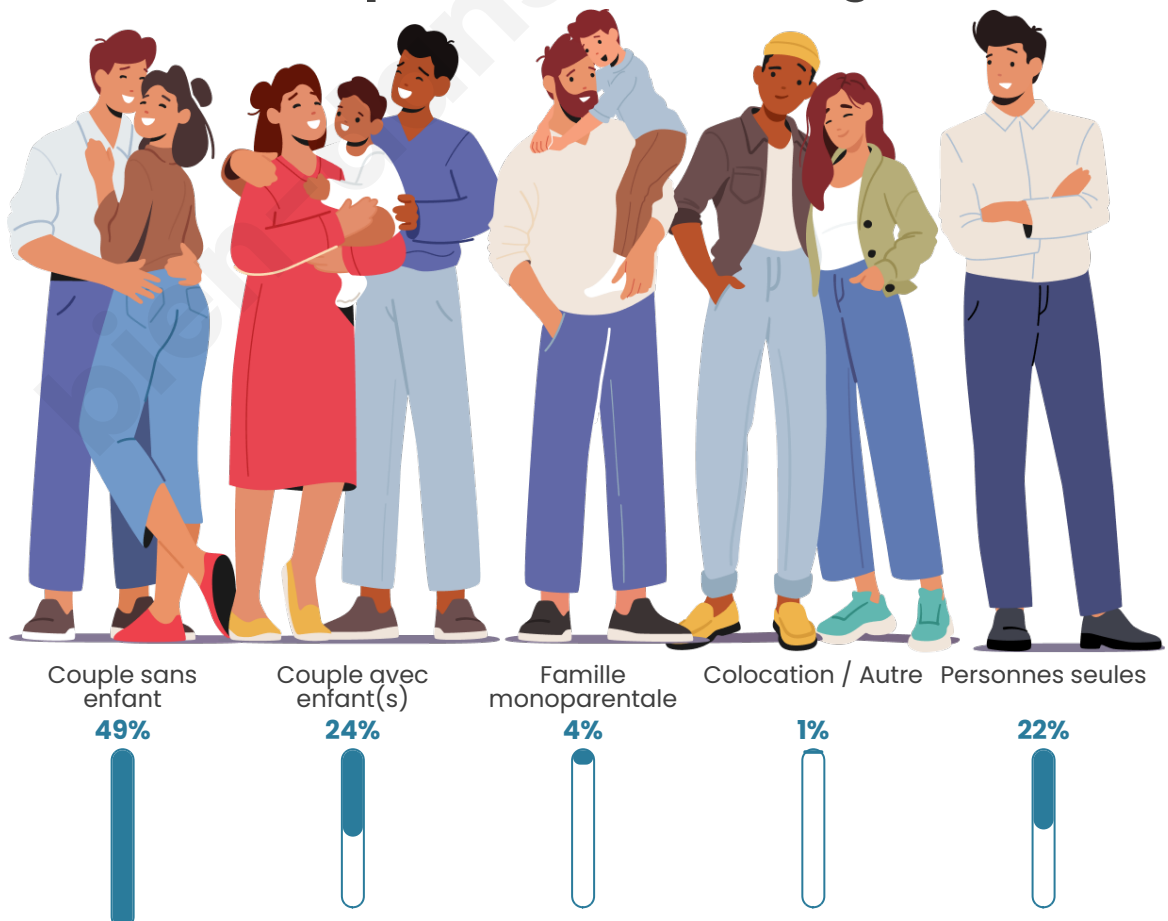

Tranche d'âge

Activité professionnelle

Niveau de diplôme

Composition des ménages

Profils électoraux

Premier tour

	Emmanuel MACRON	32.50 %
	Marine LE PEN	31.25 %
	Jean-Luc MÉLENCHON	11.54 %
	Éric ZEMMOUR	5.96 %
	Valérie PÉCRESE	5.38 %
	Yannick JADOT	3.46 %
	Jean LASSALLE	2.98 %
	Anne HIDALGO	1.92 %
	Fabien ROUSSEL	1.83 %
	Nicolas DUPONT- AIGNAN	1.73 %
	Philippe POUTOU	0.77 %
	Nathalie ARTHAUD	0.67 %