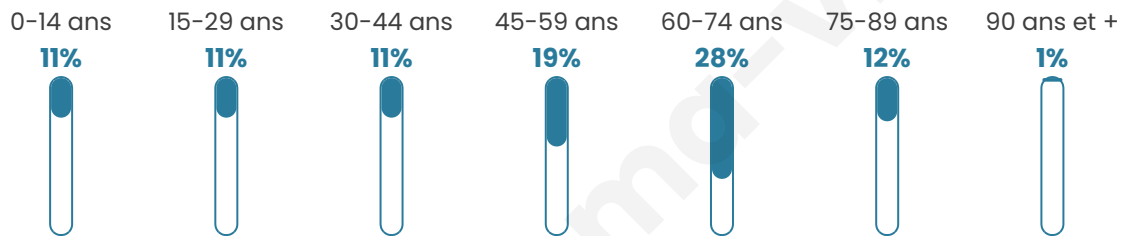

Version web

Ville de Pirou

Présenté par

BIEN dans
ma **VILLE** 

Sommaire

Situation géographique	3
Statistiques sur la population	4
Evolution du nombre d'habitants	4
Tranche d'âge	5
0-14 ans	5
15-29 ans	5
30-44 ans	5
45-59 ans	5
60-74 ans	5
75-89 ans	5
90 ans et +	5
Activité professionnelle	5
Agriculteurs	5
Artisans, Commerçants	5
Cadres et sup.	5
Professions intermédiaires	5
Employé	5
Ouvrier	5
Retraité	5
Autres	5
Niveau de diplôme	6
Sans diplôme ou CEP	6
Brevet, BEPC, DNB	6
CAP-BEP ou équivalent	6
BAC ou équivalent	6
BAC+2	6
BAC+3 ou +4	6
BAC+5 ou plus	6
Composition des ménages	6
Couple sans enfant	6
Couple avec enfant(s)	6
Famille monoparentale	6
Colocation / Autre	6
Personnes seules	6
Profil électoraux	7
Premier tour	7
Sécurité	8
Evolution du nombre d'infractions	8
Pour comparer	9
Services à la population	10
Commerce	10
Éducation	10
Villes autour de Pirou	11
Avis sur la ville de Pirou	12
Moyenne par critère	12
Villes autour de Pirou	12
Répartition des avis par note	12
Répartition des avis par note	12

Situation géographique

i Informations clés

- **Région** : Normandie
- **Département** : Manche
- **Code postal** : 50770
- **Superficie** : 29 km²

Statistiques sur la population

Nombre d'habitants

1 514

Age moyen

50 ans

Pop active

37.5%

Taux chômage

7.5%

Pop densité

52 h/km²

Revenu moyen

Tranche d'âge

Activité professionnelle

Niveau de diplôme

Composition des ménages

Profils électoraux

Premier tour

	Emmanuel MACRON	32.50 %
	Marine LE PEN	31.25 %
	Jean-Luc MÉLENCHON	11.54 %
	Éric ZEMMOUR	5.96 %
	Valérie PÉCRESE	5.38 %
	Yannick JADOT	3.46 %
	Jean LASSALLE	2.98 %
	Anne HIDALGO	1.92 %
	Fabien ROUSSEL	1.83 %
	Nicolas DUPONT- AIGNAN	1.73 %
	Philippe POUTOU	0.77 %
	Nathalie ARTHAUD	0.67 %