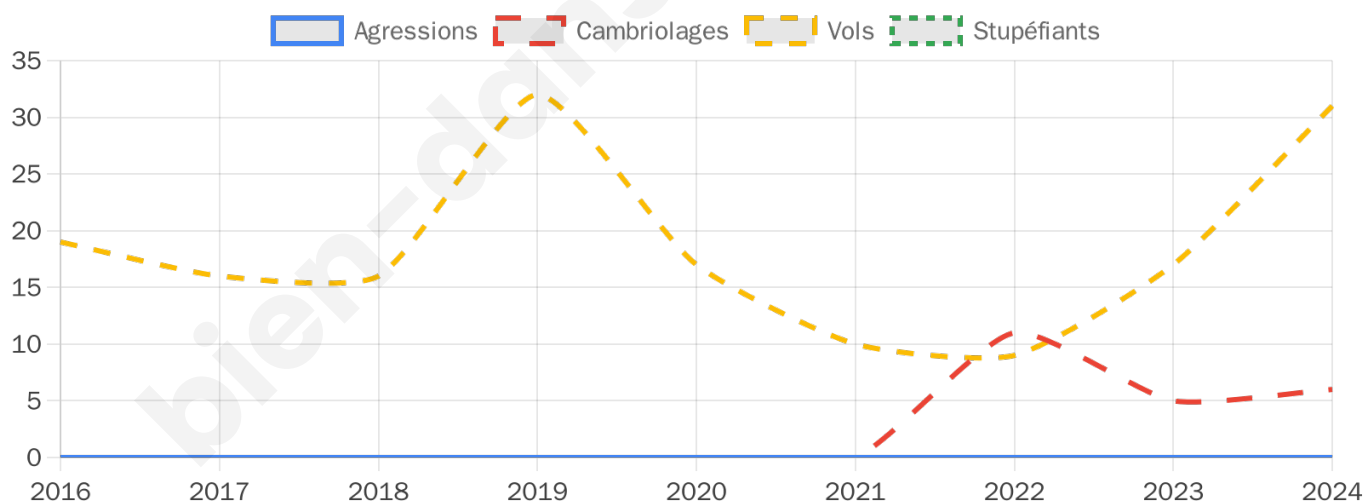

Second tour

	Emmanuel MACRON	51,98 %
	Marine LE PEN	48,02 %

1 441 inscrits

Participation : 75.99%

Votes blancs : 5.84%

Votes nuls : 1.92%

1 441 inscrits

Participation : 73.77%

Votes blancs : 1.32%

Votes nuls : 0.85%

Sécurité

Agressions physiques / sexuelles

0

Cambriolages

6

Vols / dégradations

31

Stupéfiants

0

Evolution du nombre d'infractions

Pour comparer

(en proportion du nombre d'habitants)

Sources : Bases statistiques communale, départementale et régionale de la délinquance enregistrée par la police et la gendarmerie nationales selon les dernières parutions officielles de 2025 portant sur l'année 2024 ([data.gouv](https://data.gouv.fr)).