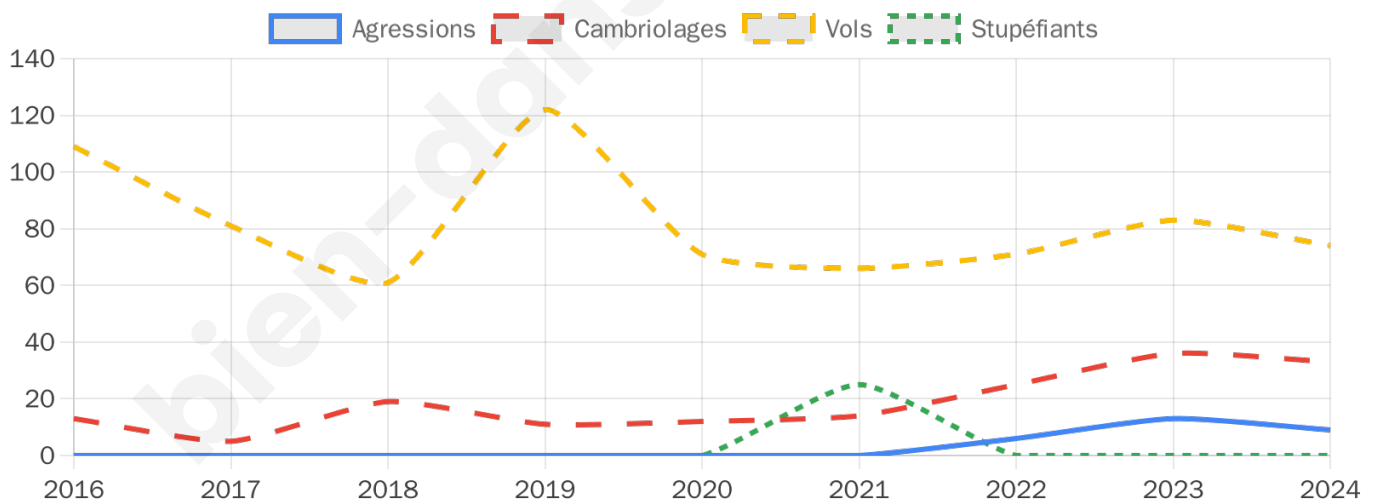

2 600 inscrits

Participation : 82.38%
Votes blancs : 1.17%
Votes nuls : 0.37%

Second tour

Emmanuel
MACRON

67,89 %

Marine LE PEN

32,11 %

2 597 inscrits

Participation : 82.36%
Votes blancs : 6.97%
Votes nuls : 1.03%

bien-dans-ma-ville.fr

Sécurité

Agressions physiques / sexuelles

9

Cambriolages

33

Vols / dégradations

74

Stupéfiants

0

Evolution du nombre d'infractions

Pour comparer

(en proportion du nombre d'habitants)

Sources : Bases statistiques communale, départementale et régionale de la délinquance enregistrée par la police et la gendarmerie nationales selon les dernières parutions officielles de 2025 portant sur l'année 2024 ([data.gouv](https://data.gouv.fr)).