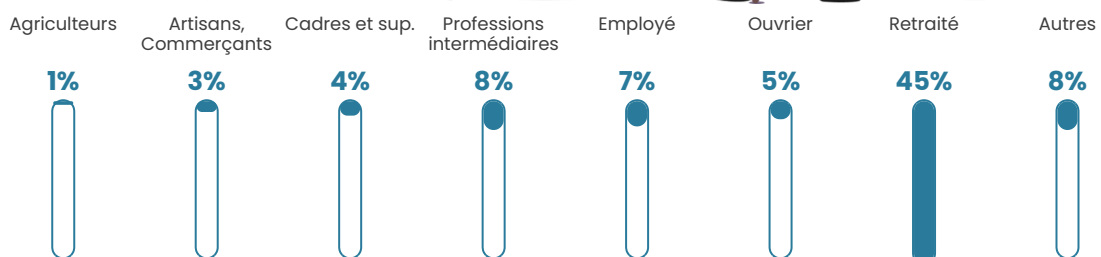

224 h/km²

Revenu moyen

26 140 €/an

Evolution du nombre d'habitants

Sources : Institut national de la statistique et des études économiques (insee) selon Les dernières parutions officielles de 2024 portant sur les années 2020, 2021 et 2022.

Tranche d'âge

Activité professionnelle

Niveau de diplôme

Composition des ménages

Profils électoraux

Premier tour

	Emmanuel MACRON	37.93 %
	Marine LE PEN	17.64 %
	Jean-Luc MÉLENCHON	14.94 %
	Éric ZEMMOUR	8.49 %
	Valérie PÉCRESE	6.69 %
	Yannick JADOT	5.26 %
	Fabien ROUSSEL	2.56 %
	Nicolas DUPONT- AIGNAN	2.32 %
	Jean LASSALLE	2.18 %
	Philippe POUTOU	0.90 %
	Anne HIDALGO	0.66 %
	Nathalie ARTHAUD	0.43 %