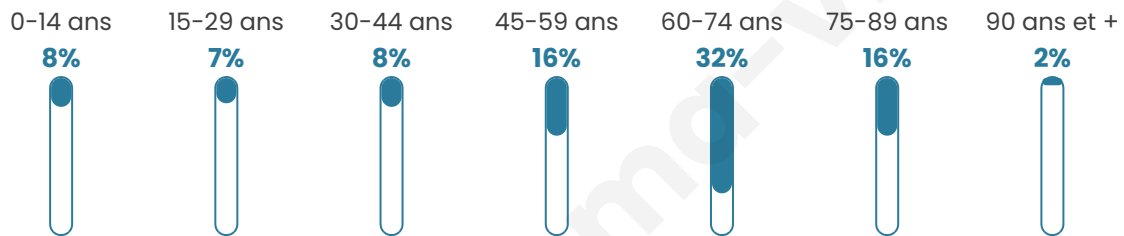

2 685

Age moyen

56 ans

Pop active

29.3%

Taux chômage

9%

Pop densité

224 h/km²

Revenu moyen

26 140 €/an

Evolution du nombre d'habitants

Sources : Institut national de la statistique et des études économiques (insee) selon Les dernières parutions officielles de 2024 portant sur les années 2020, 2021 et 2022.

Tranche d'âge

Activité professionnelle

Niveau de diplôme

Composition des ménages

Profils électoraux

Premier tour

	Emmanuel MACRON	37.93 %
	Marine LE PEN	17.64 %
	Jean-Luc MÉLENCHON	14.94 %
	Éric ZEMMOUR	8.49 %
	Valérie PÉCRESE	6.69 %
	Yannick JADOT	5.26 %
	Fabien ROUSSEL	2.56 %
	Nicolas DUPONT- AIGNAN	2.32 %
	Jean LASSALLE	2.18 %
	Philippe POUTOU	0.90 %
	Anne HIDALGO	0.66 %
	Nathalie ARTHAUD	0.43 %