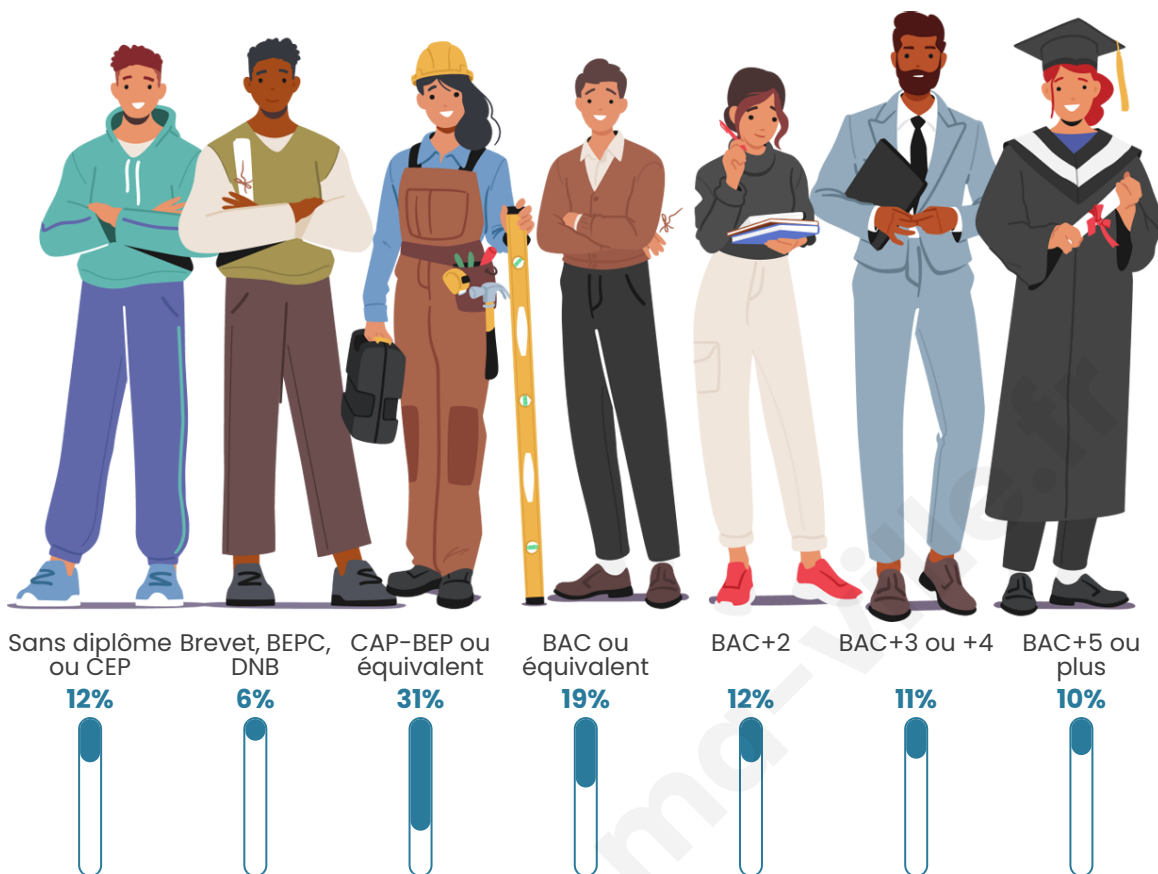

2 685

Age moyen

56 ans

Pop active

29.3%

Taux chômage

9%

Pop densité

Tranche d'âge

Activité professionnelle

Niveau de diplôme

Composition des ménages

Profils électoraux

Premier tour

	Emmanuel MACRON	37.93 %
	Marine LE PEN	17.64 %
	Jean-Luc MÉLENCHON	14.94 %
	Éric ZEMMOUR	8.49 %
	Valérie PÉCRESE	6.69 %
	Yannick JADOT	5.26 %
	Fabien ROUSSEL	2.56 %
	Nicolas DUPONT- AIGNAN	2.32 %
	Jean LASSALLE	2.18 %
	Philippe POUTOU	0.90 %
	Anne HIDALGO	0.66 %
	Nathalie ARTHAUD	0.43 %