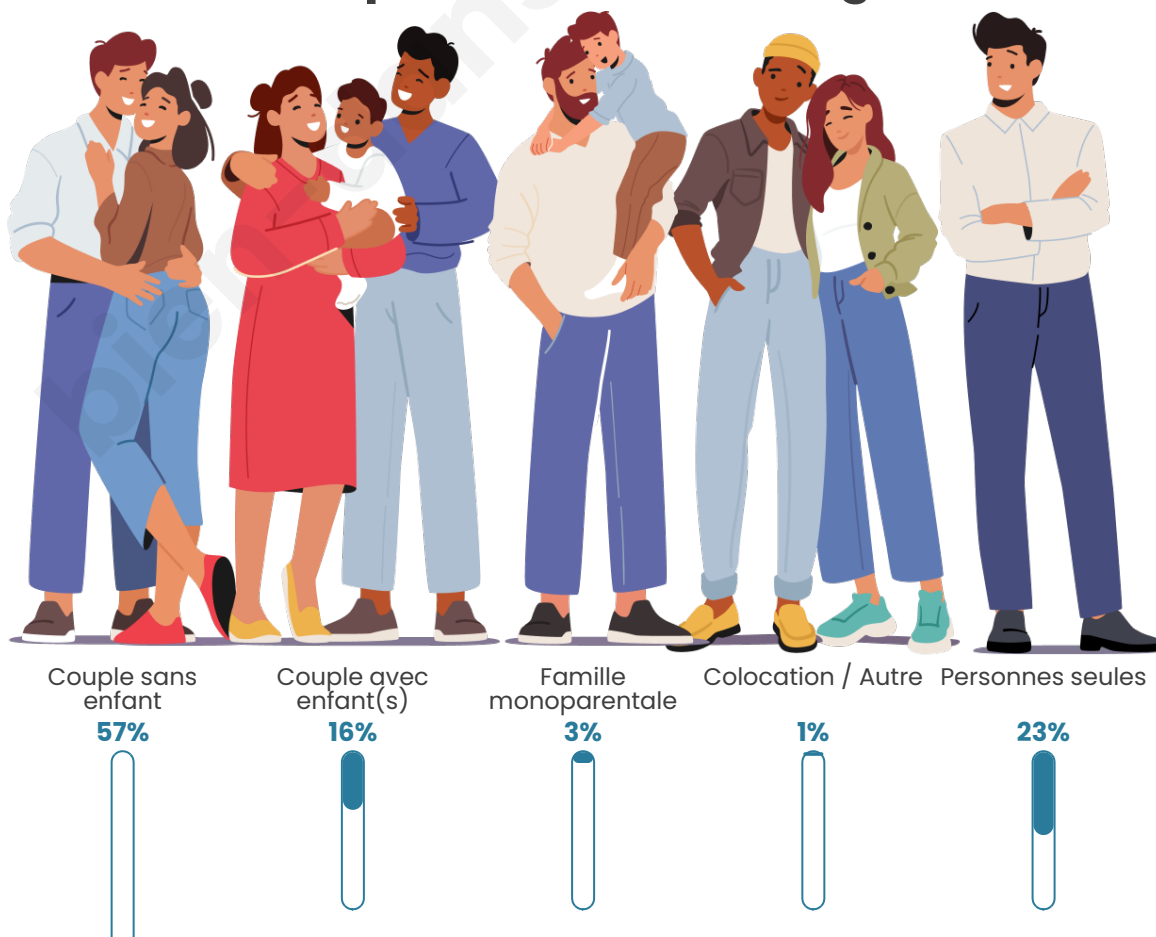

Tranche d'âge

Activité professionnelle

Niveau de diplôme

Composition des ménages

Profils électoraux

Premier tour

	Emmanuel MACRON	37.93 %
	Marine LE PEN	17.64 %
	Jean-Luc MÉLENCHON	14.94 %
	Éric ZEMMOUR	8.49 %
	Valérie PÉCRESE	6.69 %
	Yannick JADOT	5.26 %
	Fabien ROUSSEL	2.56 %
	Nicolas DUPONT- AIGNAN	2.32 %
	Jean LASSALLE	2.18 %
	Philippe POUTOU	0.90 %
	Anne HIDALGO	0.66 %
	Nathalie ARTHAUD	0.43 %