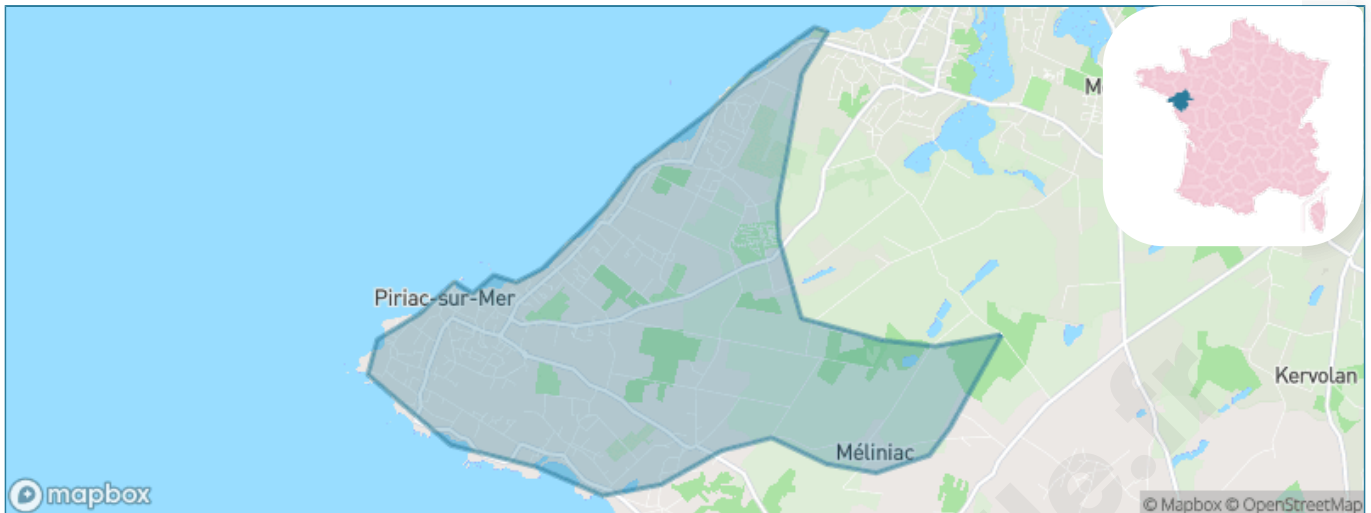

Version web

Ville de Piriac-sur-Mer

Présenté par

BIEN dans
ma **VILLE** 

Sommaire

Situation géographique	3
Statistiques sur la population	4
Evolution du nombre d'habitants	4
Tranche d'âge	5
0-14 ans	5
15-29 ans	5
30-44 ans	5
45-59 ans	5
60-74 ans	5
75-89 ans	5
90 ans et +	5
Activité professionnelle	5
Agriculteurs	5
Artisans, Commerçants	5
Cadres et sup.	5
Professions intermédiaires	5
Employé	5
Ouvrier	5
Retraité	5
Autres	5
Niveau de diplôme	6
Sans diplôme ou CEP	6
Brevet, BEPC, DNB	6
CAP-BEP ou équivalent	6
BAC ou équivalent	6
BAC+2	6
BAC+3 ou +4	6
BAC+5 ou plus	6
Composition des ménages	6
Couple sans enfant	6
Couple avec enfant(s)	6
Famille monoparentale	6
Colocation / Autre	6
Personnes seules	6
Profil électoraux	7
Premier tour	7
Sécurité	9
Evolution du nombre d'infractions	9
Pour comparer	10
Services à la population	11
Commerce	11
Éducation	11
Villes autour de Piriac-sur-Mer	12
Avis sur la ville de Piriac-sur-Mer	13
Moyenne par critère	13
Villes autour de Piriac-sur-Mer	13
Répartition des avis par note	13
Répartition des avis par note	13

Situation géographique

i Informations clés

- **Région** : Pays de la Loire
- **Département** : Loire-Atlantique
- **Code postal** : 44420
- **Superficie** : 12 km²

Statistiques sur la population

Nombre d'habitants