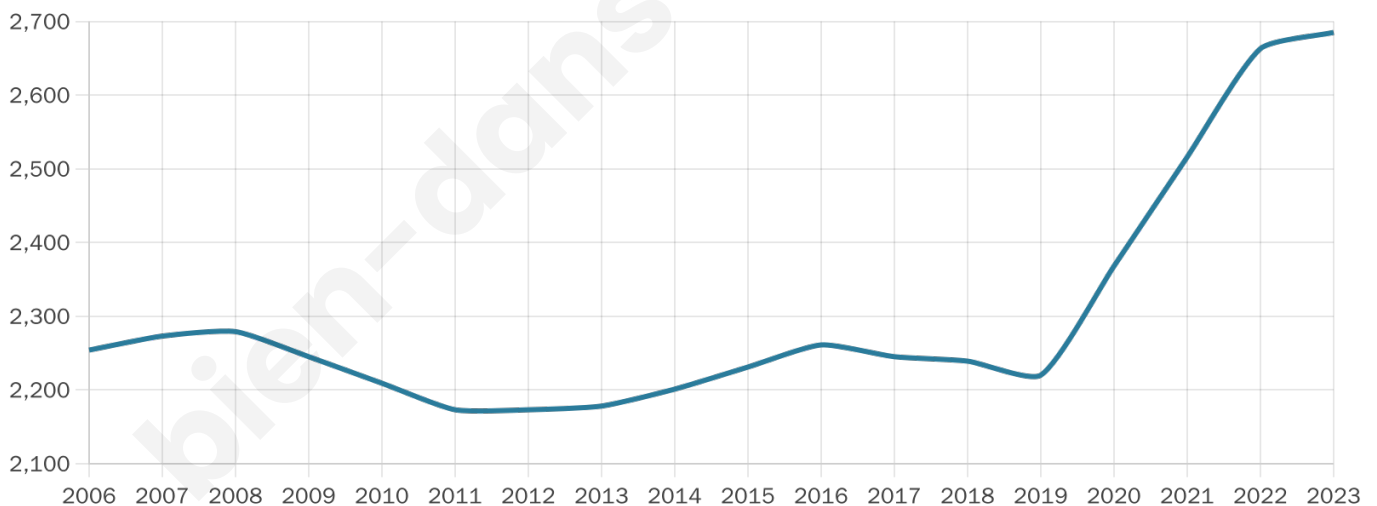

2 685

Age moyen

56 ans

Pop active

29.3%

Taux chômage

9%

Pop densité

224 h/km²

Revenu moyen

26 140 €/an

Evolution du nombre d'habitants

Sources : Institut national de la statistique et des études économiques (insee) selon Les dernières parutions officielles de 2024 portant sur les années 2020, 2021 et 2022.