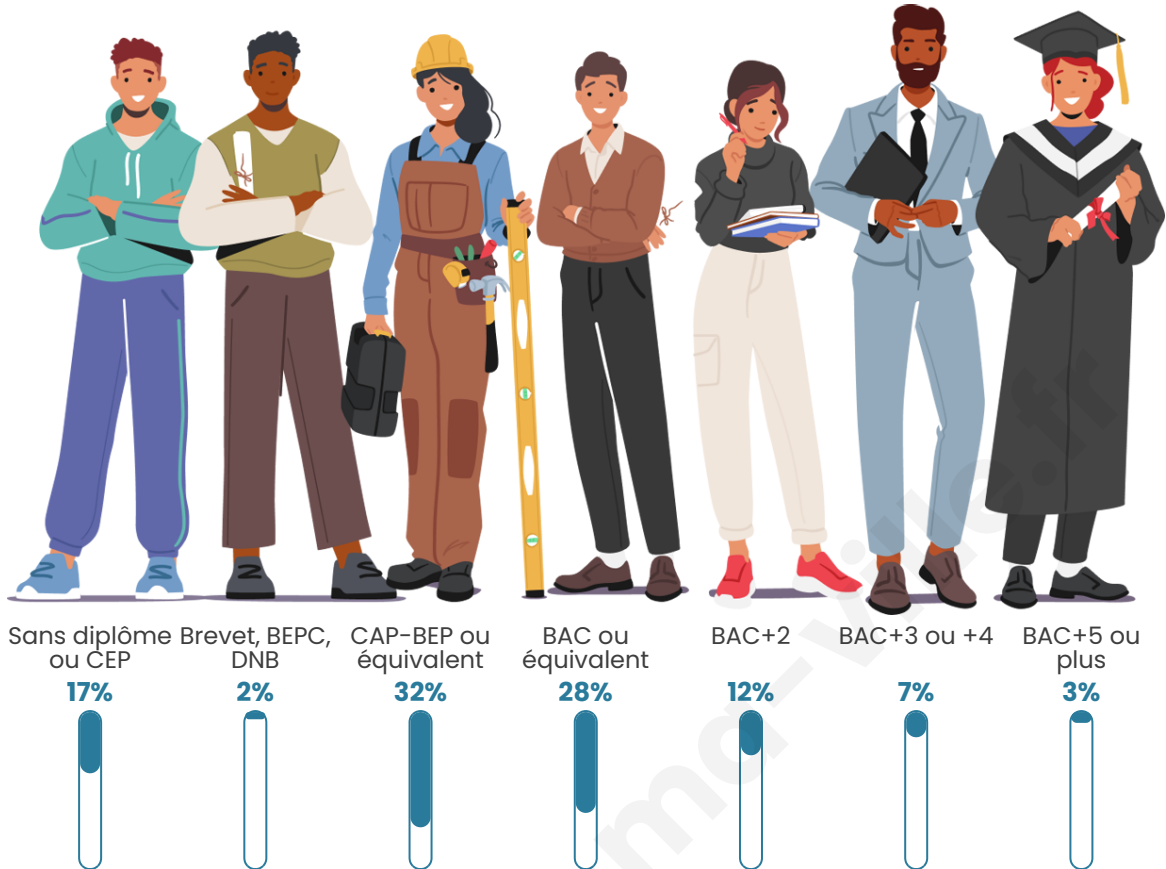

397

Age moyen

39 ans

Pop active

53.1%

Taux chômage

5.5%

Pop densité

Tranche d'âge

Activité professionnelle

Niveau de diplôme

Composition des ménages

Profils électoraux

Premier tour

	Marine LE PEN	36.44 %
	Emmanuel MACRON	20.00 %
	Jean-Luc MÉLENCHON	13.78 %
	Éric ZEMMOUR	8.44 %
	Valérie PÉCRESE	6.67 %
	Jean LASSALLE	4.89 %
	Nicolas DUPONT-AIGNAN	2.67 %
	Fabien ROUSSEL	1.78 %
	Anne HIDALGO	1.78 %
	Nathalie ARTHAUD	1.33 %
	Yannick JADOT	1.33 %
	Philippe POUTOU	0.89 %