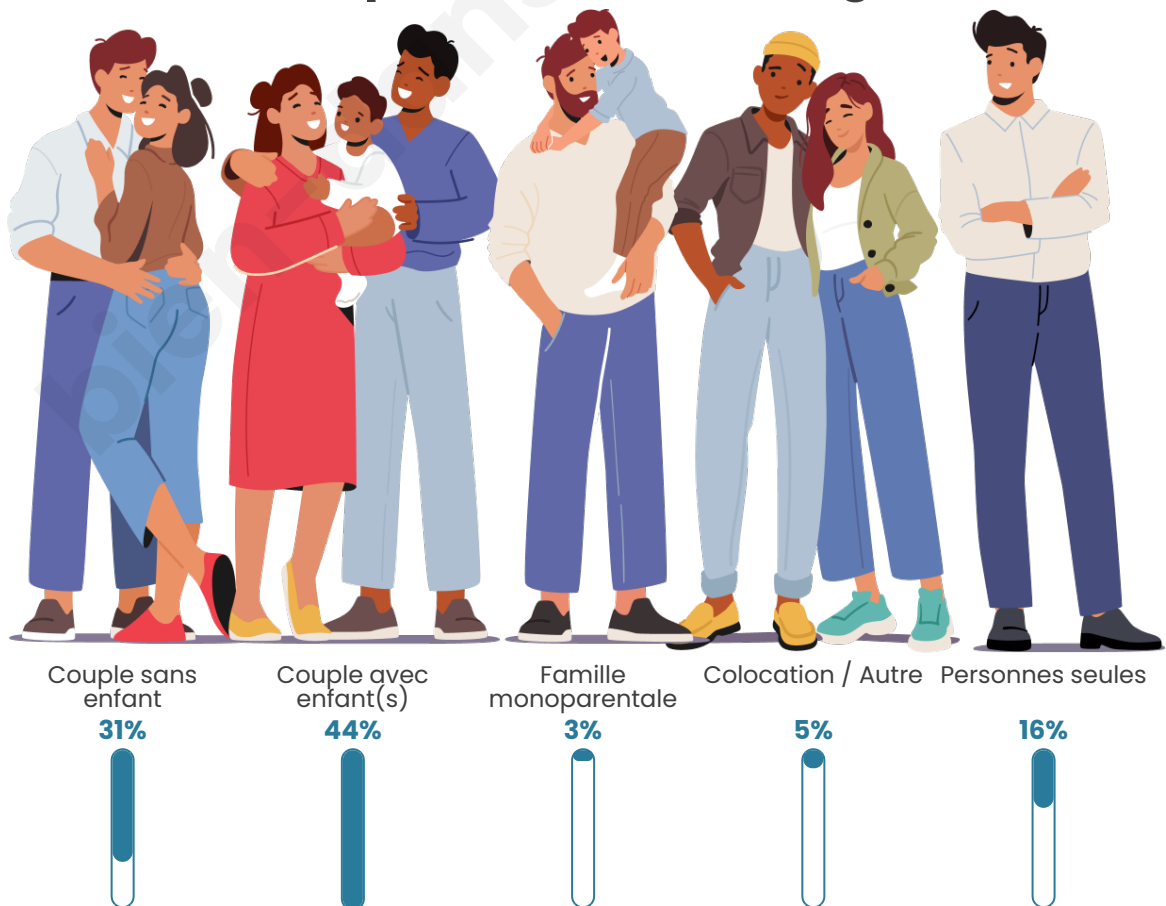

Tranche d'âge

Activité professionnelle

Niveau de diplôme

Composition des ménages

Profils électoraux

Premier tour

	Marine LE PEN	36.44 %
	Emmanuel MACRON	20.00 %
	Jean-Luc MÉLENCHON	13.78 %
	Éric ZEMMOUR	8.44 %
	Valérie PÉCRESE	6.67 %
	Jean LASSALLE	4.89 %
	Nicolas DUPONT-AIGNAN	2.67 %
	Fabien ROUSSEL	1.78 %
	Anne HIDALGO	1.78 %
	Nathalie ARTHAUD	1.33 %
	Yannick JADOT	1.33 %
	Philippe POUTOU	0.89 %