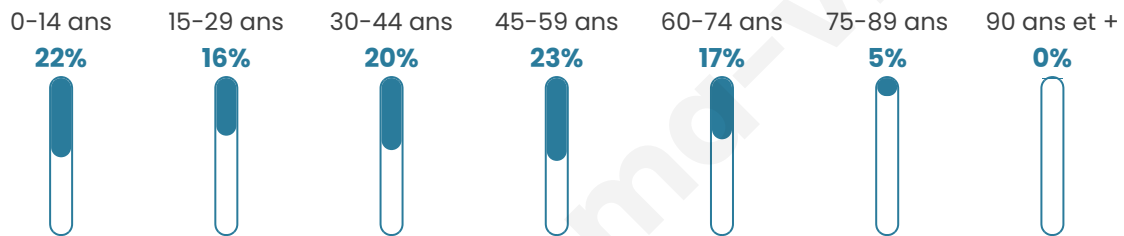

397

Age moyen

39 ans

Pop active

53.1%

Taux chômage

5.5%

Pop densité

31 h/km²

Revenu moyen

22 920 €/an

Evolution du nombre d'habitants

Sources : Institut national de la statistique et des études économiques (insee) selon Les dernières parutions officielles de 2024 portant sur les années 2020, 2021 et 2022.

Tranche d'âge

Activité professionnelle

Niveau de diplôme

Composition des ménages

Profils électoraux

Premier tour

	Marine LE PEN	36.44 %
	Emmanuel MACRON	20.00 %
	Jean-Luc MÉLENCHON	13.78 %
	Éric ZEMMOUR	8.44 %
	Valérie PÉCRESE	6.67 %
	Jean LASSALLE	4.89 %
	Nicolas DUPONT-AIGNAN	2.67 %
	Fabien ROUSSEL	1.78 %
	Anne HIDALGO	1.78 %
	Nathalie ARTHAUD	1.33 %
	Yannick JADOT	1.33 %
	Philippe POUTOU	0.89 %