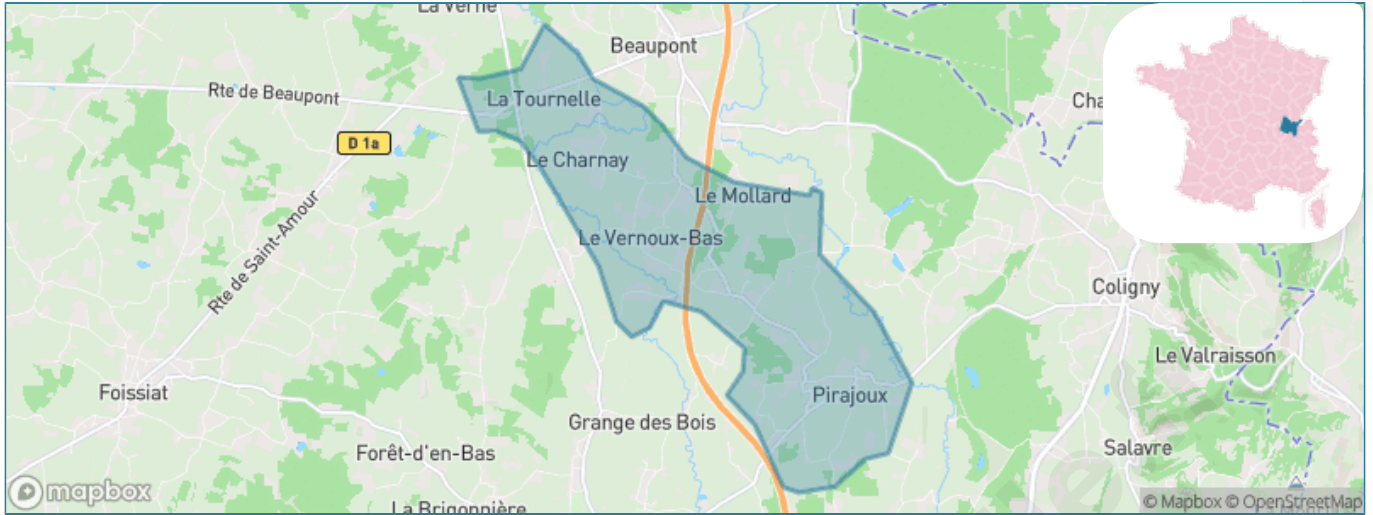

Version web

Ville de Pirajoux

Présenté par

BIEN dans
ma **VILLE** 

Sommaire

Situation géographique	3
Statistiques sur la population	4
Evolution du nombre d'habitants	4
Tranche d'âge	5
0-14 ans	5
15-29 ans	5
30-44 ans	5
45-59 ans	5
60-74 ans	5
75-89 ans	5
90 ans et +	5
Activité professionnelle	5
Agriculteurs	5
Artisans, Commerçants	5
Cadres et sup.	5
Professions intermédiaires	5
Employé	5
Ouvrier	5
Retraité	5
Autres	5
Niveau de diplôme	6
Sans diplôme ou CEP	6
Brevet, BEPC, DNB	6
CAP-BEP ou équivalent	6
BAC ou équivalent	6
BAC+2	6
BAC+3 ou +4	6
BAC+5 ou plus	6
Composition des ménages	6
Couple sans enfant	6
Couple avec enfant(s)	6
Famille monoparentale	6
Colocation / Autre	6
Personnes seules	6
Profils électoraux	7
Premier tour	7
Sécurité	8
Evolution du nombre d'infractions	8
Pour comparer	9
Services à la population	10
Commerce	10
Éducation	10
Villes autour de Pirajoux	11

Situation géographique

i Informations clés

- **Région** : Auvergne-Rhône-Alpes
- **Département** : Ain
- **Code postal** : 01270
- **Superficie** : 13 km²

Statistiques sur la population

Nombre d'habitants