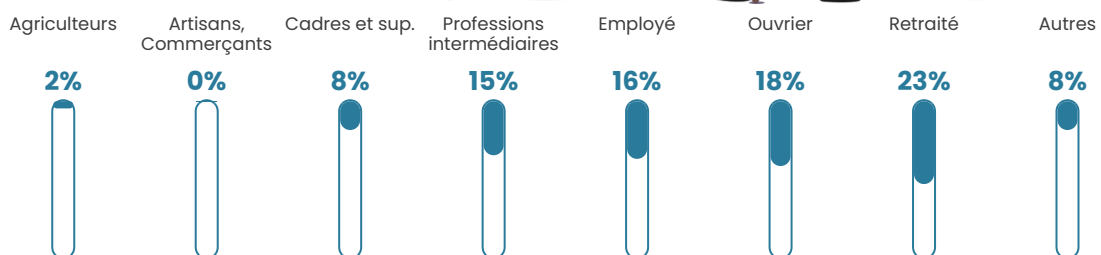

31 h/km²

Revenu moyen

22 920 €/an

Evolution du nombre d'habitants

Sources : Institut national de la statistique et des études économiques (insee) selon Les dernières parutions officielles de 2024 portant sur les années 2020, 2021 et 2022.

Tranche d'âge

Activité professionnelle

Niveau de diplôme

Composition des ménages

Profils électoraux

Premier tour

	Marine LE PEN	36.44 %
	Emmanuel MACRON	20.00 %
	Jean-Luc MÉLENCHON	13.78 %
	Éric ZEMMOUR	8.44 %
	Valérie PÉCRESE	6.67 %
	Jean LASSALLE	4.89 %
	Nicolas DUPONT-AIGNAN	2.67 %
	Fabien ROUSSEL	1.78 %
	Anne HIDALGO	1.78 %
	Nathalie ARTHAUD	1.33 %
	Yannick JADOT	1.33 %
	Philippe POUTOU	0.89 %