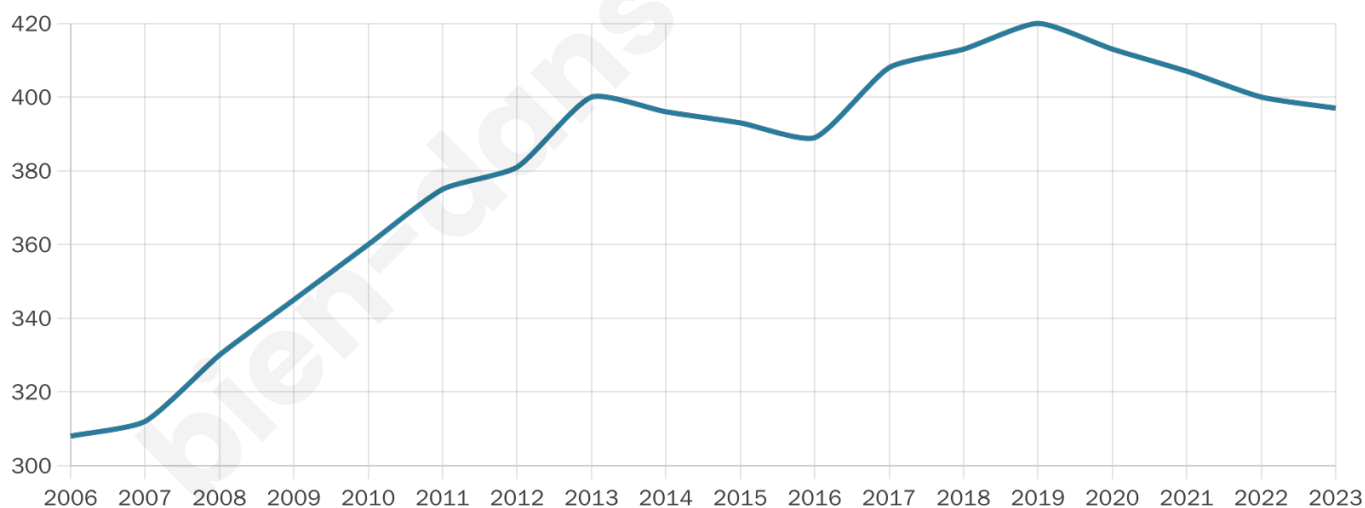

Version web

Ville de Pirajoux

Présenté par

BIEN dans
ma **VILLE** 

Sommaire

Situation géographique	3
Statistiques sur la population	4
Evolution du nombre d'habitants	4
Tranche d'âge	5
0-14 ans	5
15-29 ans	5
30-44 ans	5
45-59 ans	5
60-74 ans	5
75-89 ans	5
90 ans et +	5
Activité professionnelle	5
Agriculteurs	5
Artisans, Commerçants	5
Cadres et sup.	5
Professions intermédiaires	5
Employé	5
Ouvrier	5
Retraité	5
Autres	5
Niveau de diplôme	6
Sans diplôme ou CEP	6
Brevet, BEPC, DNB	6
CAP-BEP ou équivalent	6
BAC ou équivalent	6
BAC+2	6
BAC+3 ou +4	6
BAC+5 ou plus	6
Composition des ménages	6
Couple sans enfant	6
Couple avec enfant(s)	6
Famille monoparentale	6
Colocation / Autre	6
Personnes seules	6
Profils électoraux	7
Premier tour	7
Sécurité	8
Evolution du nombre d'infractions	8
Pour comparer	9
Services à la population	10
Commerce	10
Éducation	10
Villes autour de Pirajoux	11

397

Age moyen

39 ans

Pop active

53.1%

Taux chômage

5.5%

Pop densité

31 h/km²

Revenu moyen

22 920 €/an

Evolution du nombre d'habitants

Sources : Institut national de la statistique et des études économiques (insee) selon Les dernières parutions officielles de 2024 portant sur les années 2020, 2021 et 2022.