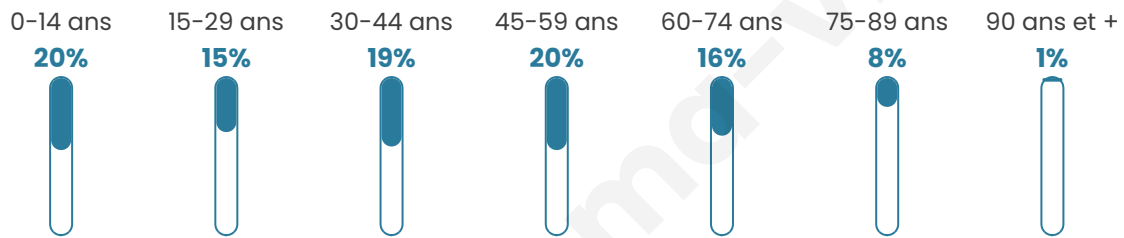

Age moyen

41 ans

Pop active

47.5%

Taux chômage

6.6%

Pop densité

80 h/km²

Revenu moyen

21 590 €/an

Evolution du nombre d'habitants

Sources : Institut national de la statistique et des études économiques (insee) selon Les dernières parutions officielles de 2024 portant sur les années 2020, 2021 et 2022.

Tranche d'âge

Activité professionnelle

Niveau de diplôme

Composition des ménages

Profils électoraux

Premier tour

	Marine LE PEN	31.05 %
	Emmanuel MACRON	30.29 %
	Jean-Luc MÉLENCHON	15.71 %
	Éric ZEMMOUR	4.26 %
	Valérie PÉCRESSÉ	4.21 %
	Jean LASSALLE	3.50 %
	Nicolas DUPONT-AIGNAN	2.93 %
	Yannick JADOT	2.65 %
	Fabien ROUSSEL	2.18 %
	Anne HIDALGO	1.56 %
	Philippe POUTOU	0.90 %
	Nathalie ARTHAUD	0.76 %

2 836 inscrits

Participation : 76.69%

Votes blancs : 2.02%

Votes nuls : 0.83%

Second tour

	Emmanuel MACRON	51,33 %
	Marine LE PEN	48,67 %

2 836 inscrits

Participation : 76.87%