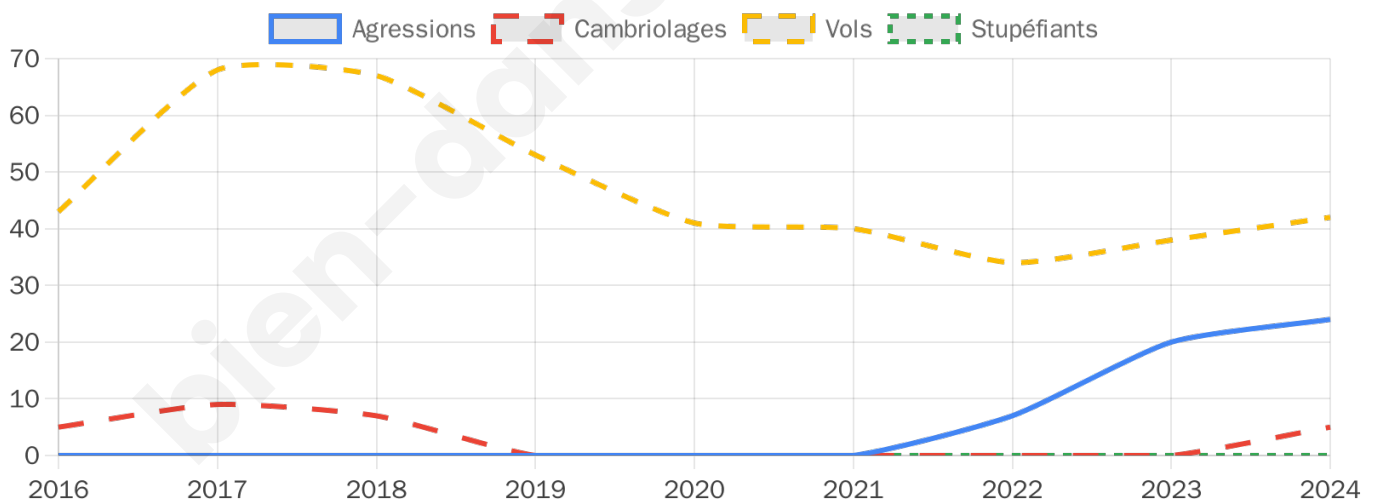

2 836 inscrits

Participation : 76.69%

Votes blancs : 2.02%

Votes nuls : 0.83%

Second tour

	Emmanuel MACRON	51,33 %
	Marine LE PEN	48,67 %

2 836 inscrits

Participation : 76.87%

Votes blancs : 5.28%

Votes nuls : 1.7%

Sécurité

Agressions physiques / sexuelles

24

Cambriolages

5

Vols / dégradations

42

Stupéfiants

0

Evolution du nombre d'infractions

Pour comparer

(en proportion du nombre d'habitants)

Sources : Bases statistiques communale, départementale et régionale de la délinquance enregistrée par la police et la gendarmerie nationales selon les dernières parutions officielles de 2025 portant sur l'année 2024 ([data.gouv](https://data.gouv.fr)).