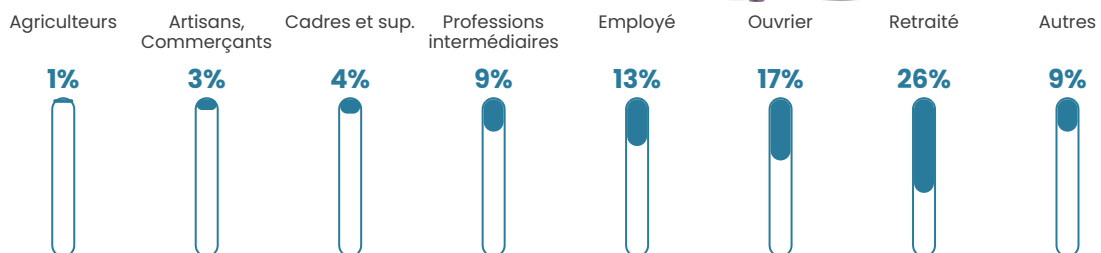

Revenu moyen

21 590 €/an

Evolution du nombre d'habitants

Sources : Institut national de la statistique et des études économiques (insee) selon Les dernières parutions officielles de 2024 portant sur les années 2020, 2021 et 2022.

Tranche d'âge

Activité professionnelle

Niveau de diplôme

Composition des ménages

Profils électoraux

Premier tour

	Marine LE PEN	31.05 %
	Emmanuel MACRON	30.29 %
	Jean-Luc MÉLENCHON	15.71 %
	Éric ZEMMOUR	4.26 %
	Valérie PÉCRESSÉ	4.21 %
	Jean LASSALLE	3.50 %
	Nicolas DUPONT-AIGNAN	2.93 %
	Yannick JADOT	2.65 %
	Fabien ROUSSEL	2.18 %
	Anne HIDALGO	1.56 %
	Philippe POUTOU	0.90 %
	Nathalie ARTHAUD	0.76 %