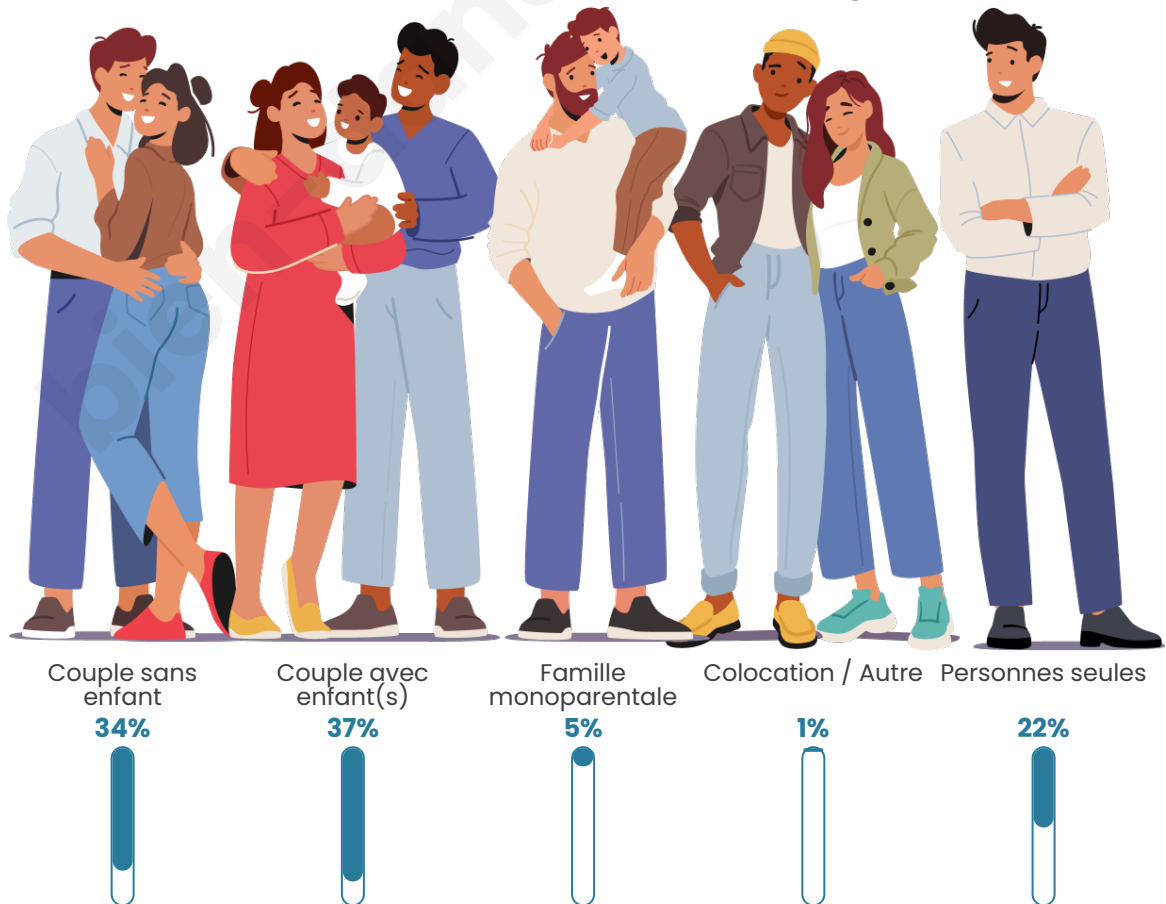

Tranche d'âge

Activité professionnelle

Niveau de diplôme

Composition des ménages

Profils électoraux

Premier tour

	Marine LE PEN	31.05 %
	Emmanuel MACRON	30.29 %
	Jean-Luc MÉLENCHON	15.71 %
	Éric ZEMMOUR	4.26 %
	Valérie PÉCRESSÉ	4.21 %
	Jean LASSALLE	3.50 %
	Nicolas DUPONT-AIGNAN	2.93 %
	Yannick JADOT	2.65 %
	Fabien ROUSSEL	2.18 %
	Anne HIDALGO	1.56 %
	Philippe POUTOU	0.90 %
	Nathalie ARTHAUD	0.76 %