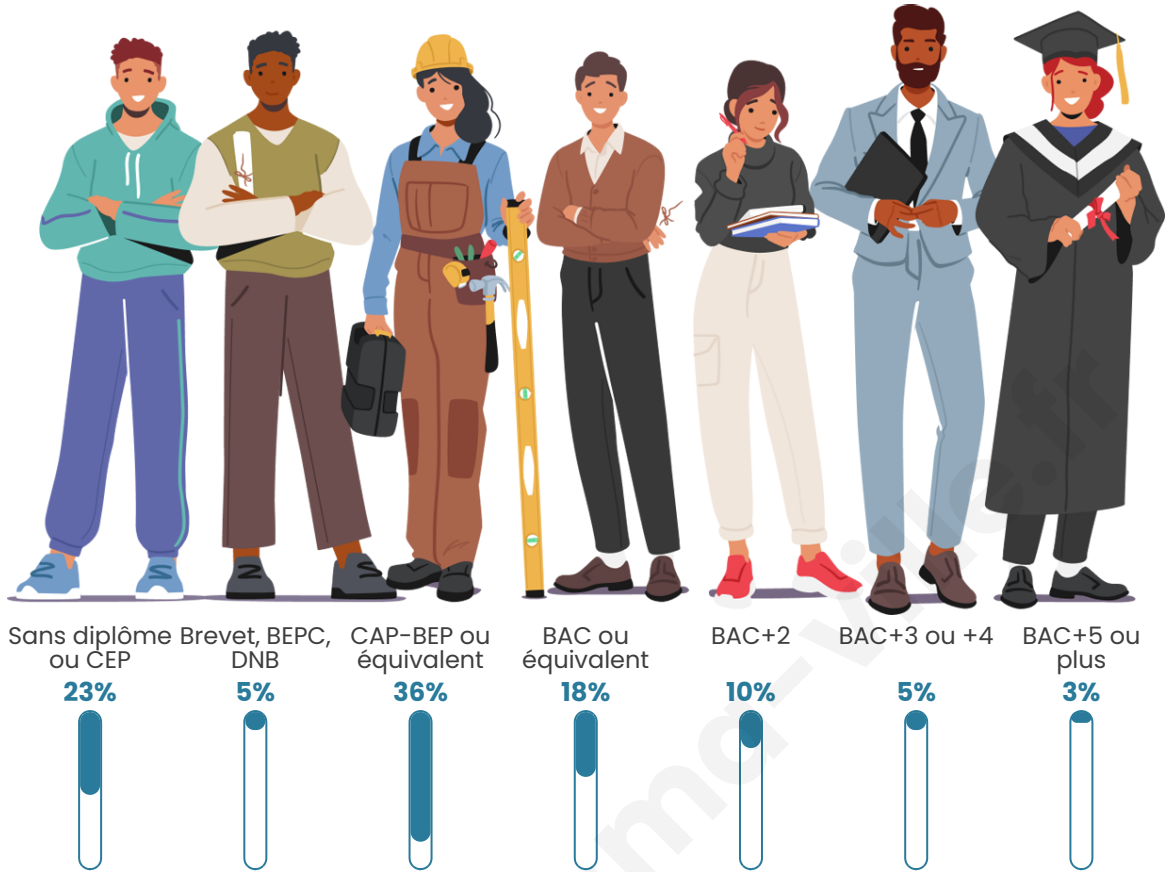

Tranche d'âge

Activité professionnelle

Niveau de diplôme

Composition des ménages

Profils électoraux

Premier tour

	Marine LE PEN	31.05 %
	Emmanuel MACRON	30.29 %
	Jean-Luc MÉLENCHON	15.71 %
	Éric ZEMMOUR	4.26 %
	Valérie PÉCRESSÉ	4.21 %
	Jean LASSALLE	3.50 %
	Nicolas DUPONT-AIGNAN	2.93 %
	Yannick JADOT	2.65 %
	Fabien ROUSSEL	2.18 %
	Anne HIDALGO	1.56 %
	Philippe POUTOU	0.90 %
	Nathalie ARTHAUD	0.76 %