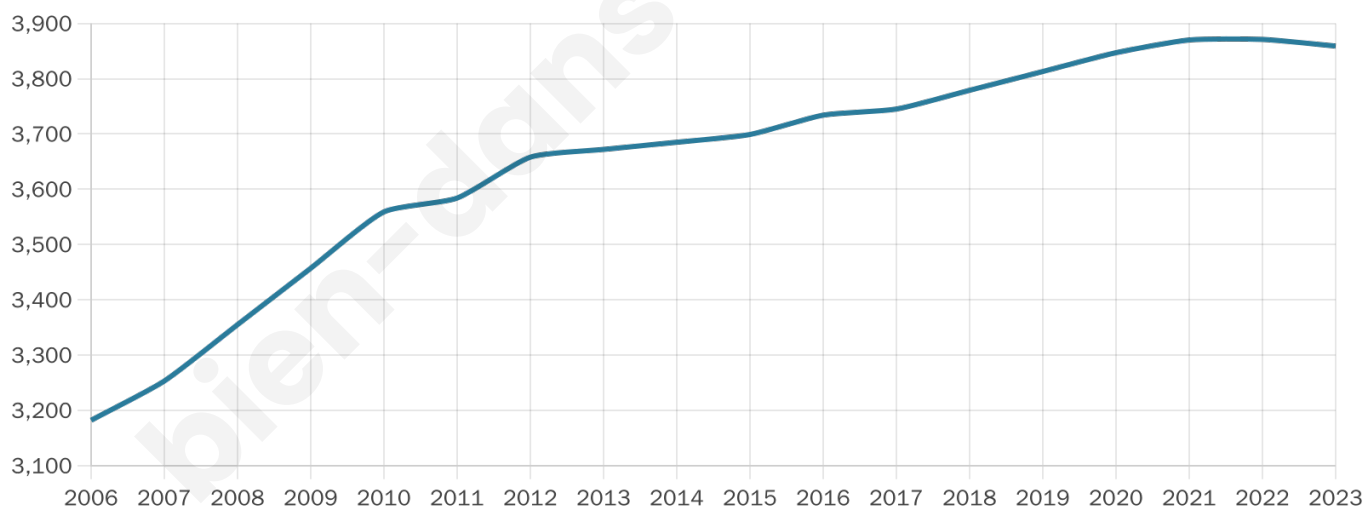

Version web

Ville de Pipriac

Présenté par

BIEN dans
ma **VILLE** 

Sommaire

Situation géographique	3
Statistiques sur la population	4
Evolution du nombre d'habitants	4
Tranche d'âge	5
0-14 ans	5
15-29 ans	5
30-44 ans	5
45-59 ans	5
60-74 ans	5
75-89 ans	5
90 ans et +	5
Activité professionnelle	5
Agriculteurs	5
Artisans, Commerçants	5
Cadres et sup.	5
Professions intermédiaires	5
Employé	5
Ouvrier	5
Retraité	5
Autres	5
Niveau de diplôme	6
Sans diplôme ou CEP	6
Brevet, BEPC, DNB	6
CAP-BEP ou équivalent	6
BAC ou équivalent	6
BAC+2	6
BAC+3 ou +4	6
BAC+5 ou plus	6
Composition des ménages	6
Couple sans enfant	6
Couple avec enfant(s)	6
Famille monoparentale	6
Colocation / Autre	6
Personnes seules	6
Profil électoraux	7
Premier tour	7
Sécurité	8
Evolution du nombre d'infractions	8
Pour comparer	9
Services à la population	10
Commerce	10
Éducation	10
Villes autour de Pipriac	11
Avis sur la ville de Pipriac	12
Moyenne par critère	12
Villes autour de Pipriac	12
Répartition des avis par note	12
Répartition des avis par note	12

Age moyen

41 ans

Pop active

47.5%

Taux chômage

6.6%

Pop densité

80 h/km²

Revenu moyen

21 590 €/an

Evolution du nombre d'habitants

Sources : Institut national de la statistique et des études économiques (insee) selon Les dernières parutions officielles de 2024 portant sur les années 2020, 2021 et 2022.