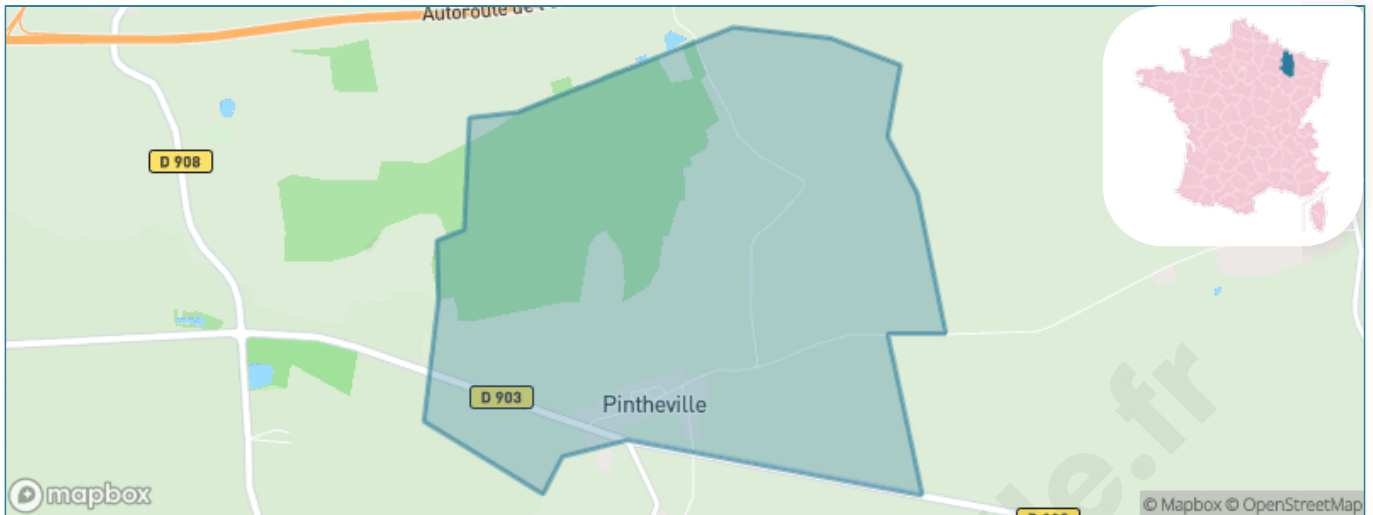

Situation géographique

i Informations clés

- **Région** : Grand Est
- **Département** : Meuse
- **Code postal** : 55160
- **Superficie** : 5 km²

Statistiques sur la population

Nombre d'habitants

101

Age moyen