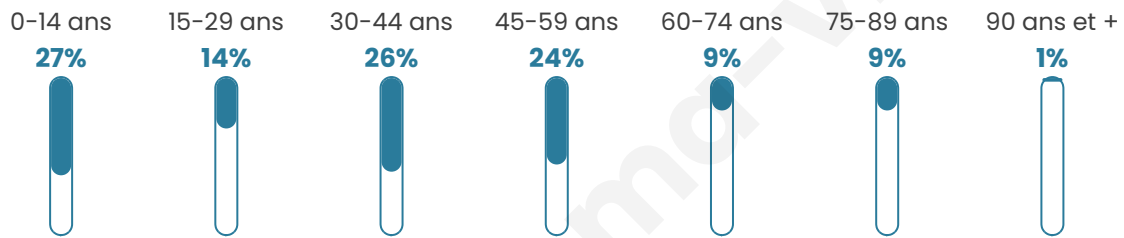

Situation géographique

i Informations clés

- **Région** : Grand Est
- **Département** : Meuse
- **Code postal** : 55160
- **Superficie** : 5 km²

Statistiques sur la population

Nombre d'habitants

101

Age moyen

38 ans

Pop active

52.5%

Taux chômage

4.3%

Pop densité

20 h/km²

Revenu moyen

NC

Evolution du nombre d'habitants

Sources : Institut national de la statistique et des études économiques (insee) selon Les dernières parutions officielles de 2024 portant sur les années 2020, 2021 et 2022.

Tranche d'âge

Activité professionnelle

Niveau de diplôme

Composition des ménages

Profils électoraux

Premier tour

	Marine LE PEN	30.56 %
	Emmanuel MACRON	23.61 %
	Jean-Luc MÉLENCHON	15.28 %
	Valérie PÉCRESSE	12.50 %
	Éric ZEMMOUR	6.94 %
	Fabien ROUSSEL	2.78 %
	Jean LASSALLE	2.78 %
	Yannick JADOT	2.78 %
	Philippe POUTOU	1.39 %
	Nicolas DUPONT-AIGNAN	1.39 %
	Nathalie ARTHAUD	0.00 %
	Anne HIDALGO	0.00 %