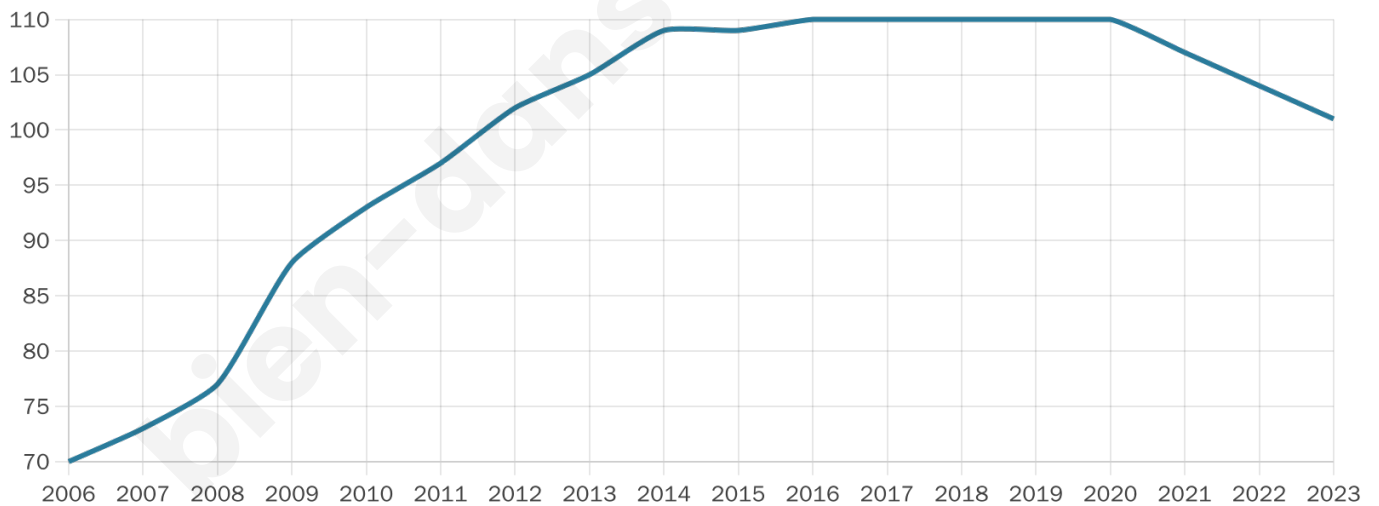

38 ans

Pop active

52.5%

Taux chômage

4.3%

Pop densité

20 h/km²

Revenu moyen

NC

Evolution du nombre d'habitants

Sources : Institut national de la statistique et des études économiques (insee) selon Les dernières parutions officielles de 2024 portant sur les années 2020, 2021 et 2022.