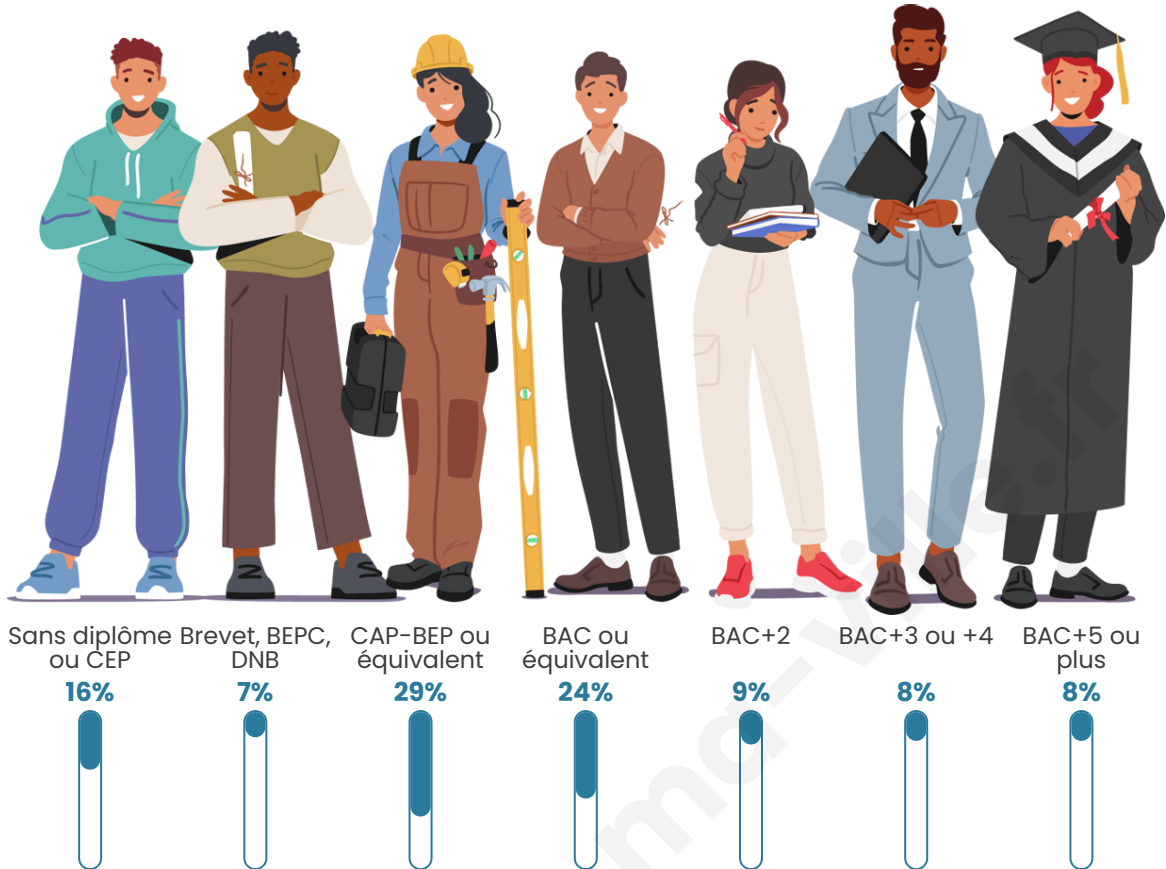

Tranche d'âge

Activité professionnelle

Niveau de diplôme

Composition des ménages

Profils électoraux

Premier tour

	Marine LE PEN	30.56 %
	Emmanuel MACRON	23.61 %
	Jean-Luc MÉLENCHON	15.28 %
	Valérie PÉCRESSE	12.50 %
	Éric ZEMMOUR	6.94 %
	Fabien ROUSSEL	2.78 %
	Jean LASSALLE	2.78 %
	Yannick JADOT	2.78 %
	Philippe POUTOU	1.39 %
	Nicolas DUPONT-AIGNAN	1.39 %
	Nathalie ARTHAUD	0.00 %
	Anne HIDALGO	0.00 %