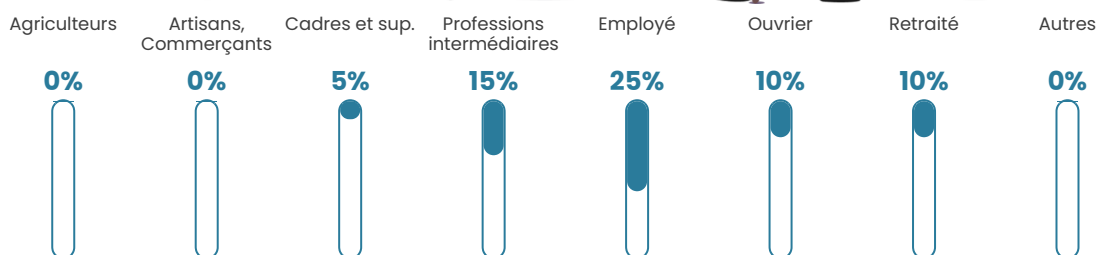

38 ans

Pop active

52.5%

Taux chômage

4.3%

Pop densité

20 h/km²

Revenu moyen

NC

Evolution du nombre d'habitants

Sources : Institut national de la statistique et des études économiques (insee) selon Les dernières parutions officielles de 2024 portant sur les années 2020, 2021 et 2022.

Tranche d'âge

Activité professionnelle

Niveau de diplôme

Composition des ménages

Profils électoraux

Premier tour

	Marine LE PEN	30.56 %
	Emmanuel MACRON	23.61 %
	Jean-Luc MÉLENCHON	15.28 %
	Valérie PÉCRESSE	12.50 %
	Éric ZEMMOUR	6.94 %
	Fabien ROUSSEL	2.78 %
	Jean LASSALLE	2.78 %
	Yannick JADOT	2.78 %
	Philippe POUTOU	1.39 %
	Nicolas DUPONT-AIGNAN	1.39 %
	Nathalie ARTHAUD	0.00 %
	Anne HIDALGO	0.00 %