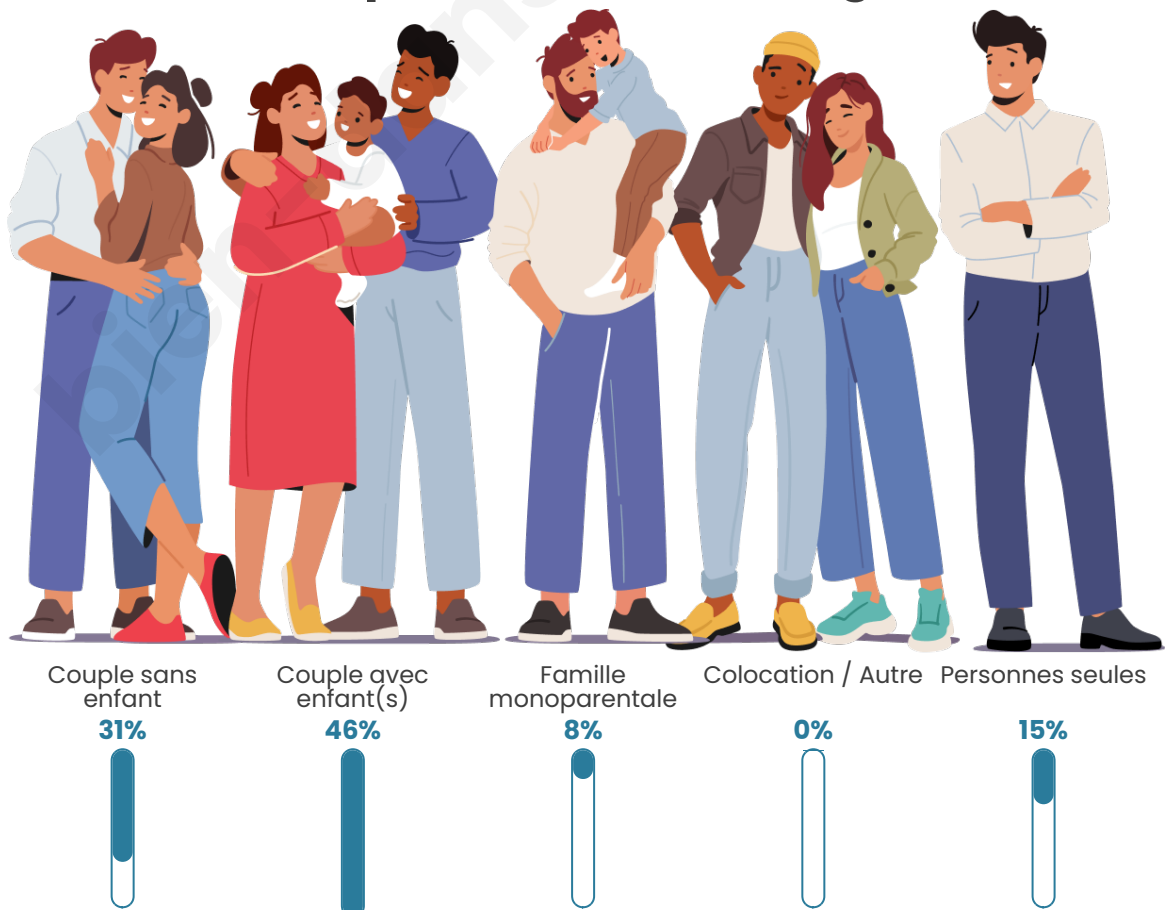

Tranche d'âge

Activité professionnelle

Niveau de diplôme

Composition des ménages

Profils électoraux

Premier tour

	Marine LE PEN	30.56 %
	Emmanuel MACRON	23.61 %
	Jean-Luc MÉLENCHON	15.28 %
	Valérie PÉCRESSE	12.50 %
	Éric ZEMMOUR	6.94 %
	Fabien ROUSSEL	2.78 %
	Jean LASSALLE	2.78 %
	Yannick JADOT	2.78 %
	Philippe POUTOU	1.39 %
	Nicolas DUPONT-AIGNAN	1.39 %
	Nathalie ARTHAUD	0.00 %
	Anne HIDALGO	0.00 %