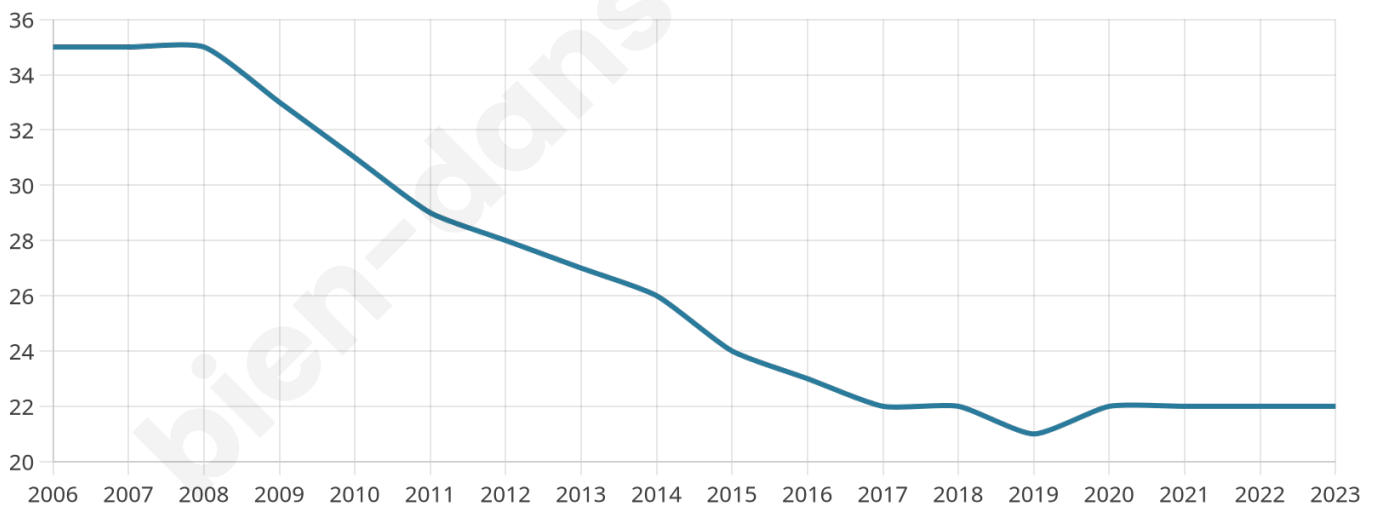

# Statistiques sur la population

Nombre d'habitants

**22**

Age moyen

**49 ans**

Pop active

**59.1%**

Taux chômage

**18.8%**

Pop densité

**22 h/km<sup>2</sup>**

Revenu moyen

**NC**

## Evolution du nombre d'habitants

Sources : Institut national de la statistique et des études économiques (insee) selon Les dernières parutions officielles de 2024 portant sur les années 2020, 2021 et 2022.