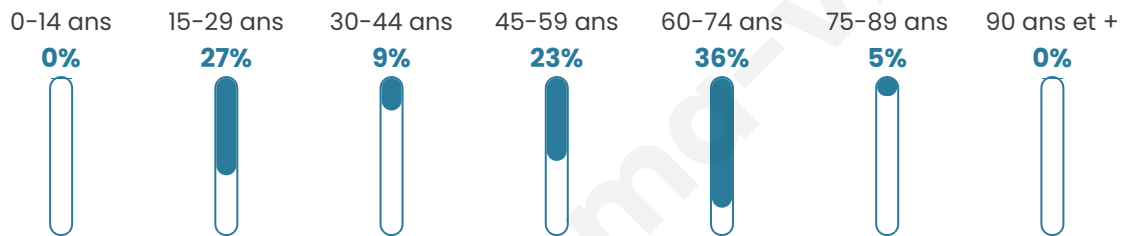

# Statistiques sur la population

Nombre d'habitants

**22**

Age moyen

**49 ans**

Pop active

**59.1%**

Taux chômage

**18.8%**

Pop densité

**22 h/km<sup>2</sup>**

Revenu moyen

**NC**

## Evolution du nombre d'habitants

Sources : Institut national de la statistique et des études économiques (insee) selon Les dernières parutions officielles de 2024 portant sur les années 2020, 2021 et 2022.

## Tranche d'âge