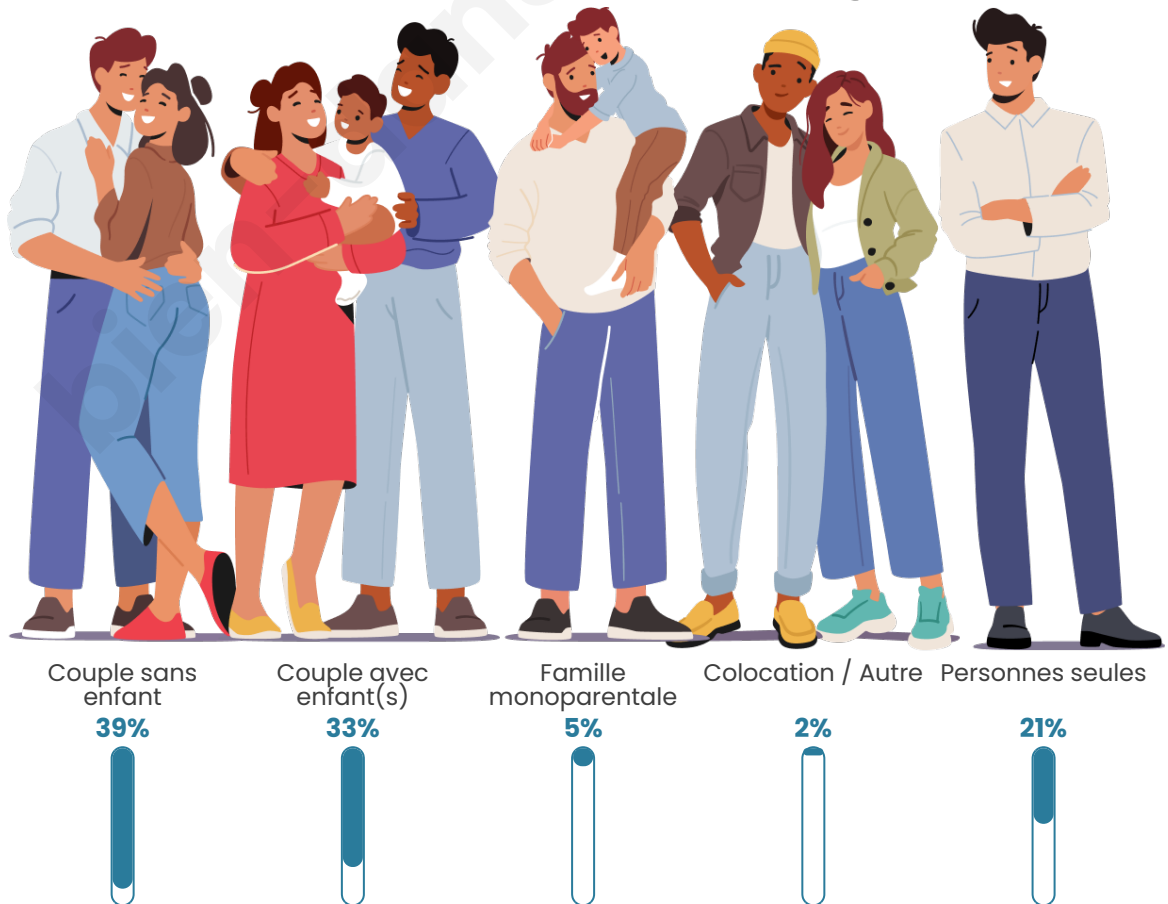

Tranche d'âge

Activité professionnelle

Niveau de diplôme

Composition des ménages

Profils électoraux

Premier tour

	Emmanuel MACRON	28.71 %
	Jean-Luc MÉLENCHON	23.16 %
	Marine LE PEN	20.82 %
	Éric ZEMMOUR	7.19 %
	Yannick JADOT	5.61 %
	Jean LASSALLE	4.68 %
	Valérie PÉCRESE	2.98 %
	Anne HIDALGO	2.16 %
	Fabien ROUSSEL	2.11 %
	Nicolas DUPONT- AIGNAN	1.64 %
	Philippe POUTOU	0.53 %
	Nathalie ARTHAUD	0.41 %