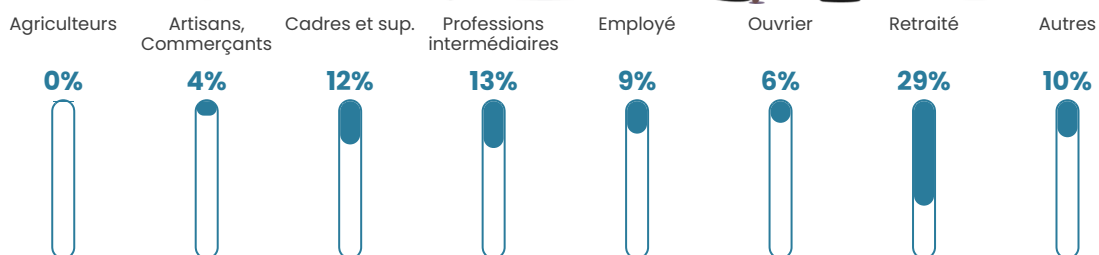

Revenu moyen

25 680 €/an

Evolution du nombre d'habitants

Sources : Institut national de la statistique et des études économiques (insee) selon Les dernières parutions officielles de 2024 portant sur les années 2020, 2021 et 2022.

Tranche d'âge

Activité professionnelle

Niveau de diplôme

Composition des ménages

Profils électoraux

Premier tour

	Emmanuel MACRON	28.71 %
	Jean-Luc MÉLENCHON	23.16 %
	Marine LE PEN	20.82 %
	Éric ZEMMOUR	7.19 %
	Yannick JADOT	5.61 %
	Jean LASSALLE	4.68 %
	Valérie PÉCRESE	2.98 %
	Anne HIDALGO	2.16 %
	Fabien ROUSSEL	2.11 %
	Nicolas DUPONT- AIGNAN	1.64 %
	Philippe POUTOU	0.53 %
	Nathalie ARTHAUD	0.41 %