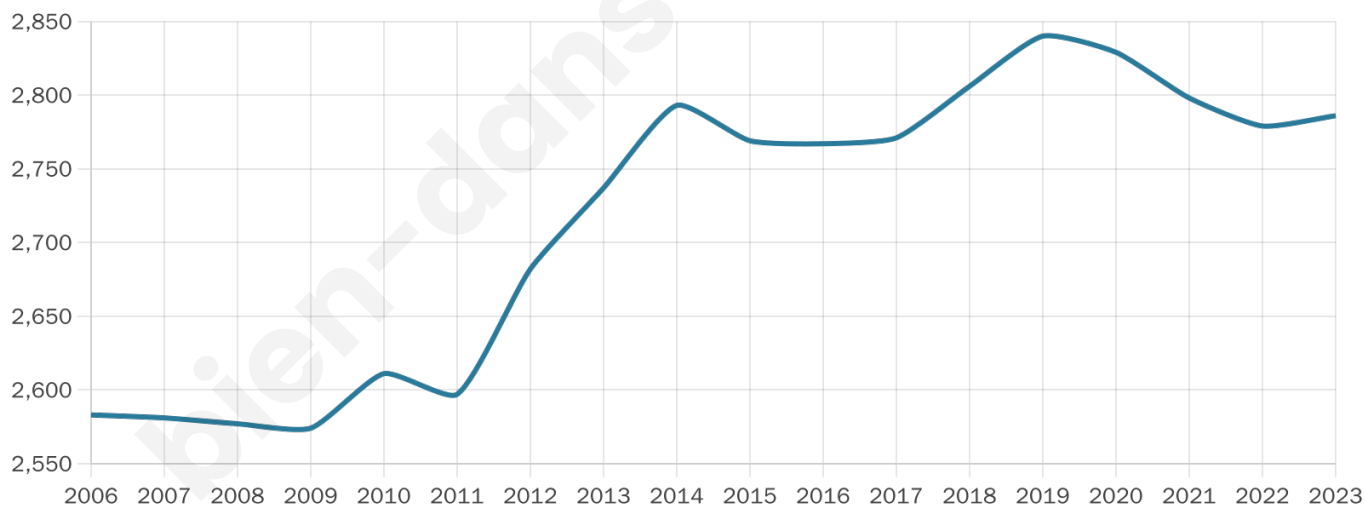

Age moyen

44 ans

Pop active

46.7%

Taux chômage

7.9%

Pop densité

557 h/km²

Revenu moyen

25 680 €/an

Evolution du nombre d'habitants

Sources : Institut national de la statistique et des études économiques (insee) selon Les dernières parutions officielles de 2024 portant sur les années 2020, 2021 et 2022.