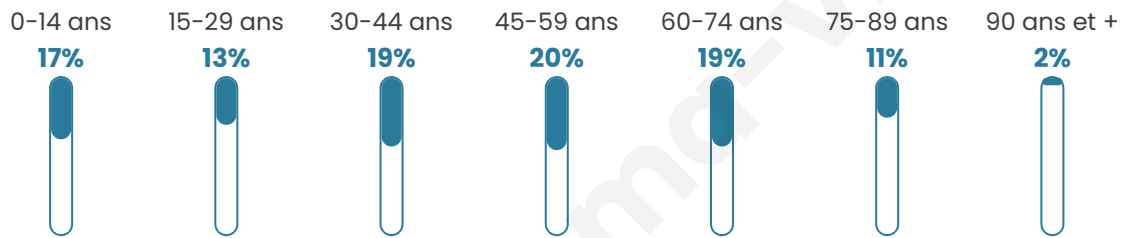

Age moyen

44 ans

Pop active

46.7%

Taux chômage

7.9%

Pop densité

557 h/km²

Revenu moyen

25 680 €/an

Evolution du nombre d'habitants

Sources : Institut national de la statistique et des études économiques (insee) selon Les dernières parutions officielles de 2024 portant sur les années 2020, 2021 et 2022.

Tranche d'âge

Activité professionnelle

Niveau de diplôme

Composition des ménages

Profils électoraux

Premier tour

	Emmanuel MACRON	28.71 %
	Jean-Luc MÉLENCHON	23.16 %
	Marine LE PEN	20.82 %
	Éric ZEMMOUR	7.19 %
	Yannick JADOT	5.61 %
	Jean LASSALLE	4.68 %
	Valérie PÉCRESE	2.98 %
	Anne HIDALGO	2.16 %
	Fabien ROUSSEL	2.11 %
	Nicolas DUPONT- AIGNAN	1.64 %
	Philippe POUTOU	0.53 %
	Nathalie ARTHAUD	0.41 %