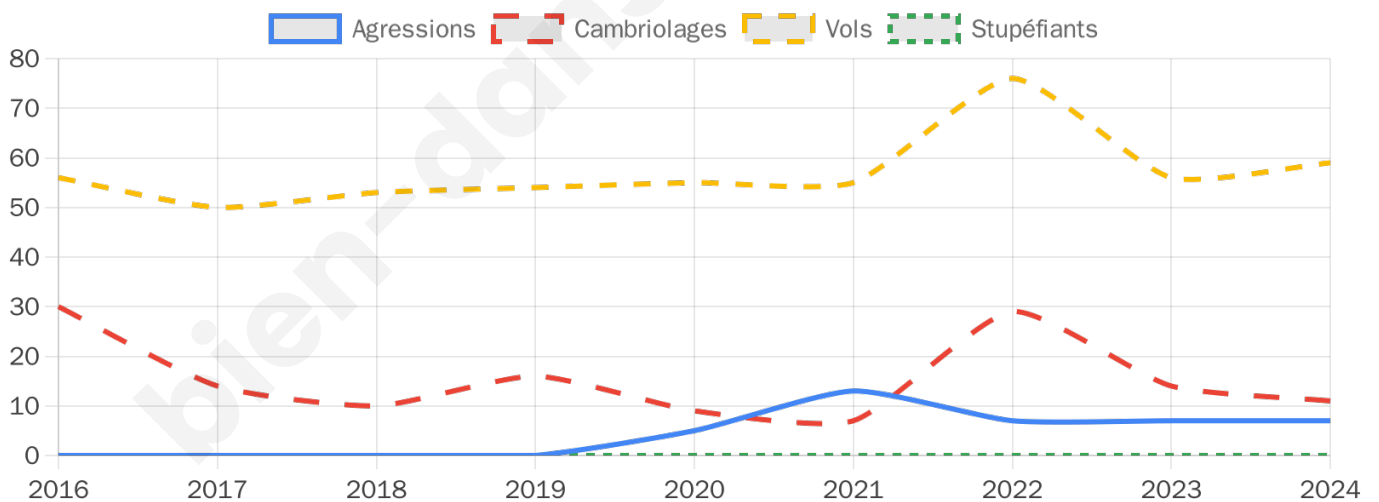

2 135 inscrits

Participation : 81.55%

Votes blancs : 1.15%

Votes nuls : 0.63%

Second tour

	Emmanuel MACRON	59,69 %
	Marine LE PEN	40,31 %

2 136 inscrits

Participation : 77.81%

Votes blancs : 7.64%

Votes nuls : 2.65%

Sécurité

Agressions physiques / sexuelles

7

Cambriolages

11

Vols / dégradations

59

Stupéfiants

0

Evolution du nombre d'infractions

Pour comparer

(en proportion du nombre d'habitants)

Sources : Bases statistiques communale, départementale et régionale de la délinquance enregistrée par la police et la gendarmerie nationales selon les dernières parutions officielles de 2025 portant sur l'année 2024 ([data.gouv](https://data.gouv.fr)).