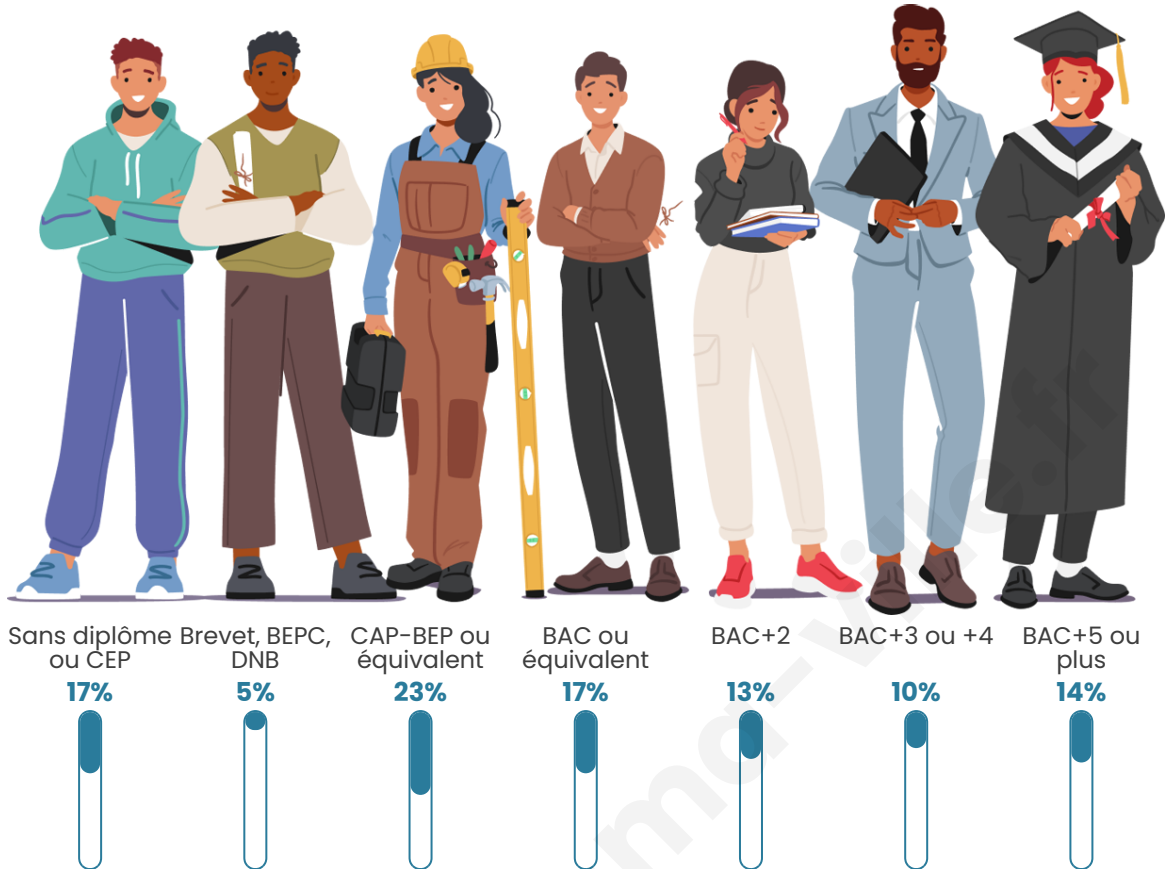

Age moyen

44 ans

Pop active

46.7%

Taux chômage

7.9%

Pop densité

557 h/km²

Tranche d'âge

Activité professionnelle

Niveau de diplôme

Composition des ménages

Profils électoraux

Premier tour

	Emmanuel MACRON	28.71 %
	Jean-Luc MÉLENCHON	23.16 %
	Marine LE PEN	20.82 %
	Éric ZEMMOUR	7.19 %
	Yannick JADOT	5.61 %
	Jean LASSALLE	4.68 %
	Valérie PÉCRESE	2.98 %
	Anne HIDALGO	2.16 %
	Fabien ROUSSEL	2.11 %
	Nicolas DUPONT- AIGNAN	1.64 %
	Philippe POUTOU	0.53 %
	Nathalie ARTHAUD	0.41 %