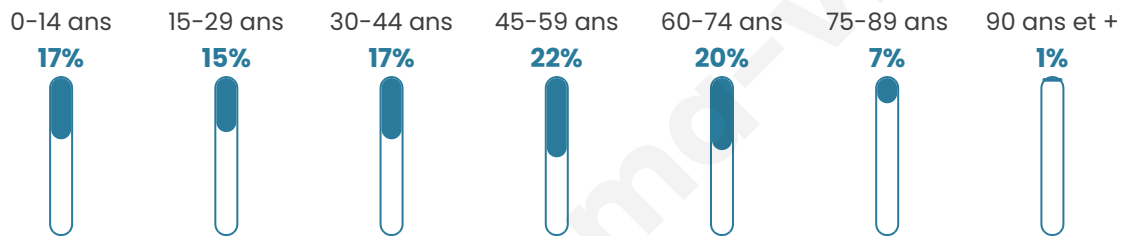

# Statistiques sur la population

Nombre d'habitants

**4 378**

Age moyen

**43 ans**

Pop active

**47.4%**

Taux chômage

**7.3%**

Pop densité

**1 095 h/km<sup>2</sup>**

Revenu moyen

**24 970 €/an**

## Evolution du nombre d'habitants

Sources : Institut national de la statistique et des études économiques (insee) selon Les dernières parutions officielles de 2024 portant sur les années 2020, 2021 et 2022.

## Tranche d'âge