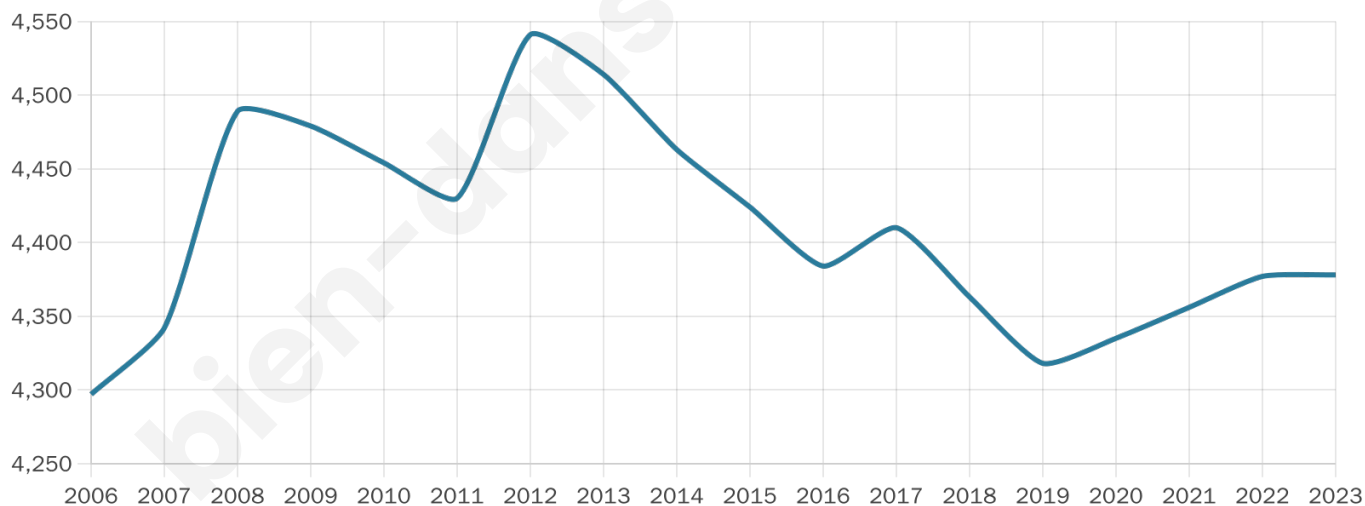

# Statistiques sur la population

Nombre d'habitants

**4 378**

Age moyen

**43 ans**

Pop active

**47.4%**

Taux chômage

**7.3%**

Pop densité

**1 095 h/km<sup>2</sup>**

Revenu moyen

**24 970 €/an**

## Evolution du nombre d'habitants

Sources : Institut national de la statistique et des études économiques (insee) selon Les dernières parutions officielles de 2024 portant sur les années 2020, 2021 et 2022.