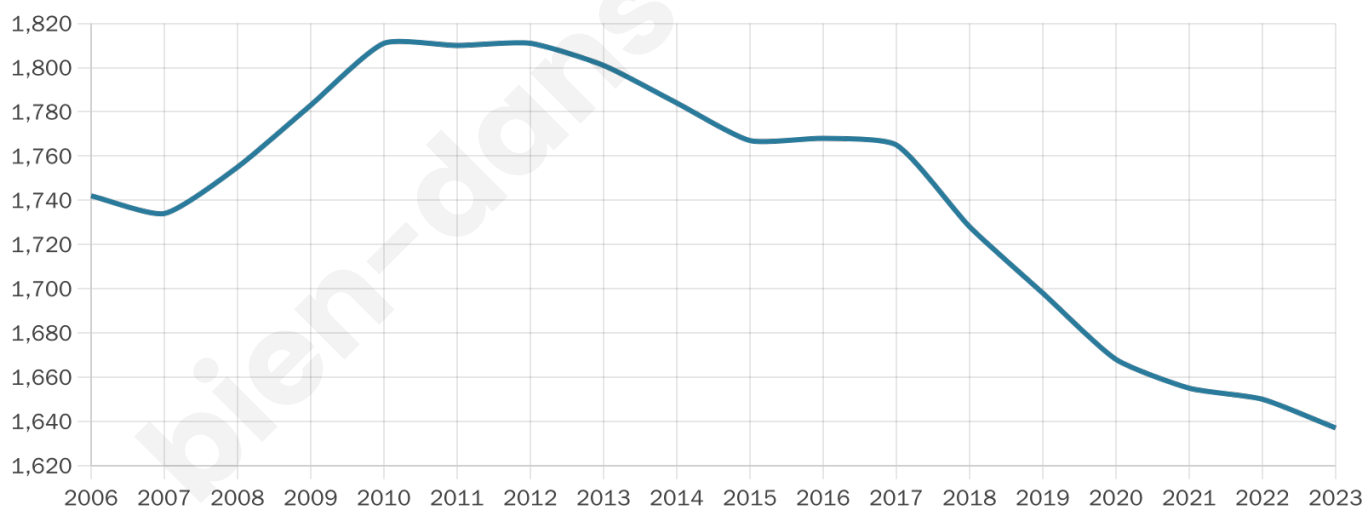

Nombre d'habitants

1 637

Age moyen

43 ans

Pop active

44.8%

Taux chômage

14%

Pop densité

182 h/km²

Revenu moyen

20 050 €/an

Evolution du nombre d'habitants

Sources : Institut national de la statistique et des études économiques (insee) selon Les dernières parutions officielles de 2024 portant sur les années 2020, 2021 et 2022.

Tranche d'âge

Activité professionnelle

Niveau de diplôme

Composition des ménages

Profils électoraux

Premier tour

	Marine LE PEN	39.73 %
	Jean-Luc MÉLENCHON	20.65 %
	Emmanuel MACRON	19.32 %
	Éric ZEMMOUR	5.07 %
	Valérie PÉCRESE	2.66 %
	Fabien ROUSSEL	2.54 %
	Yannick JADOT	2.54 %
	Nicolas DUPONT-AIGNAN	2.17 %
	Jean LASSALLE	1.81 %
	Nathalie ARTHAUD	1.69 %
	Anne HIDALGO	0.97 %
	Philippe POUTOU	0.85 %