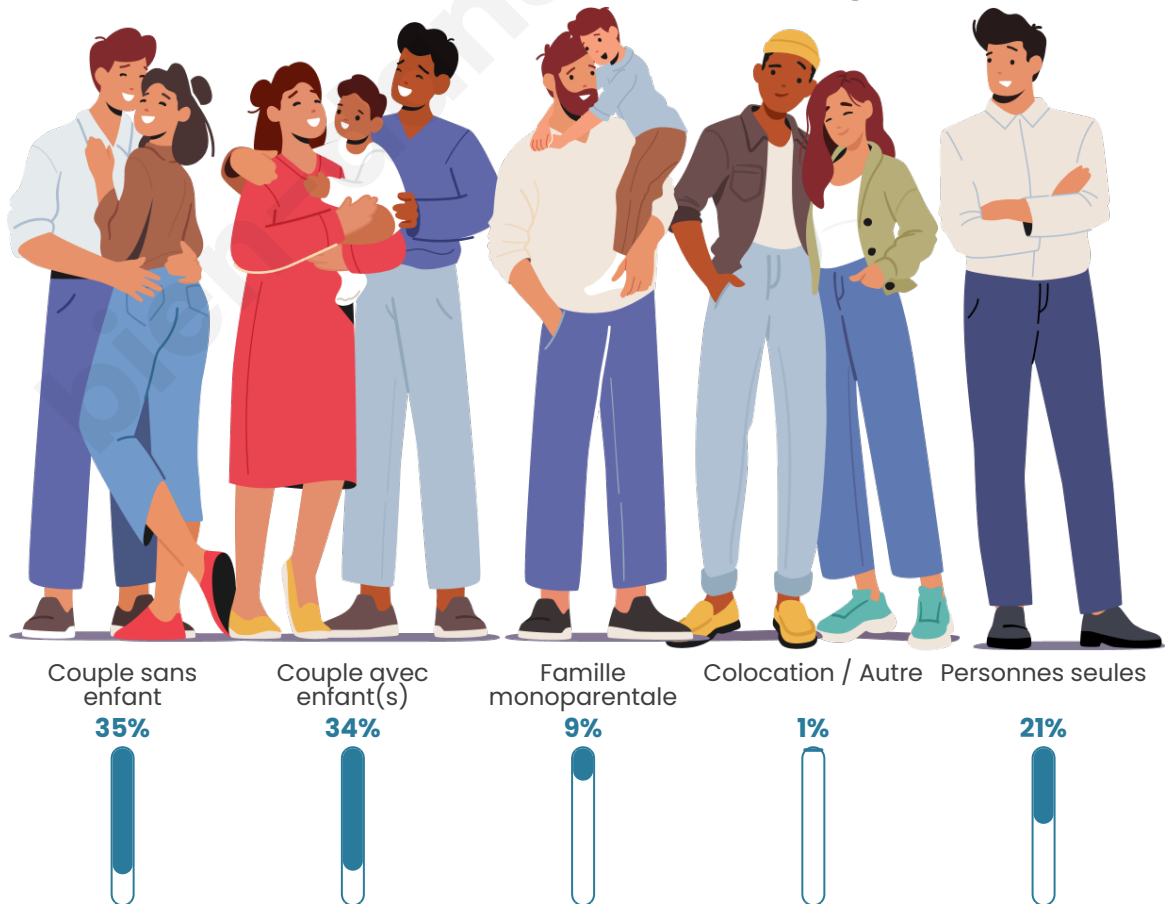

Nombre d'habitants

1 637

Age moyen

43 ans

Pop active

44.8%

Taux chômage

14%

Tranche d'âge

Activité professionnelle

Niveau de diplôme

Composition des ménages

Profils électoraux

Premier tour

	Marine LE PEN	39.73 %
	Jean-Luc MÉLENCHON	20.65 %
	Emmanuel MACRON	19.32 %
	Éric ZEMMOUR	5.07 %
	Valérie PÉCRESE	2.66 %
	Fabien ROUSSEL	2.54 %
	Yannick JADOT	2.54 %
	Nicolas DUPONT-AIGNAN	2.17 %
	Jean LASSALLE	1.81 %
	Nathalie ARTHAUD	1.69 %
	Anne HIDALGO	0.97 %
	Philippe POUTOU	0.85 %