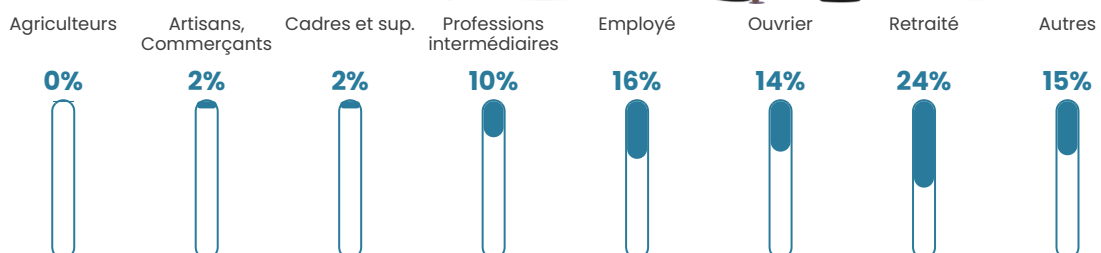

Pop densité

182 h/km²

Revenu moyen

20 050 €/an

Evolution du nombre d'habitants

Sources : Institut national de la statistique et des études économiques (insee) selon Les dernières parutions officielles de 2024 portant sur les années 2020, 2021 et 2022.

Tranche d'âge

Activité professionnelle

Niveau de diplôme

Composition des ménages

Profils électoraux

Premier tour

	Marine LE PEN	39.73 %
	Jean-Luc MÉLENCHON	20.65 %
	Emmanuel MACRON	19.32 %
	Éric ZEMMOUR	5.07 %
	Valérie PÉCRESE	2.66 %
	Fabien ROUSSEL	2.54 %
	Yannick JADOT	2.54 %
	Nicolas DUPONT-AIGNAN	2.17 %
	Jean LASSALLE	1.81 %
	Nathalie ARTHAUD	1.69 %
	Anne HIDALGO	0.97 %
	Philippe POUTOU	0.85 %