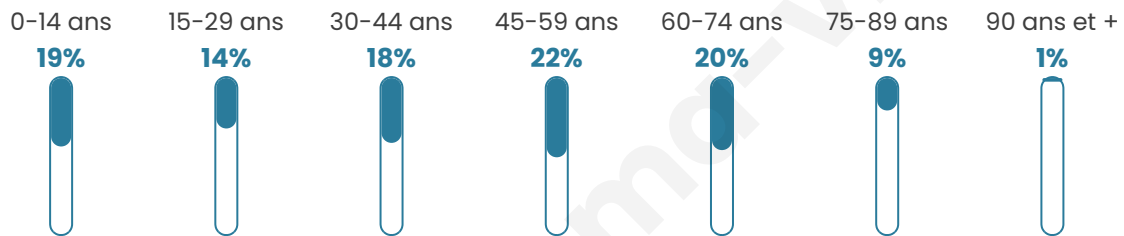

Nombre d'habitants

1 637

Age moyen

43 ans

Pop active

44.8%

Taux chômage

14%

Pop densité

182 h/km²

Revenu moyen

20 050 €/an

Evolution du nombre d'habitants

Sources : Institut national de la statistique et des études économiques (insee) selon Les dernières parutions officielles de 2024 portant sur les années 2020, 2021 et 2022.

Tranche d'âge

Activité professionnelle

Niveau de diplôme

Composition des ménages

Profils électoraux

Premier tour

	Marine LE PEN	39.73 %
	Jean-Luc MÉLENCHON	20.65 %
	Emmanuel MACRON	19.32 %
	Éric ZEMMOUR	5.07 %
	Valérie PÉCRESE	2.66 %
	Fabien ROUSSEL	2.54 %
	Yannick JADOT	2.54 %
	Nicolas DUPONT-AIGNAN	2.17 %
	Jean LASSALLE	1.81 %
	Nathalie ARTHAUD	1.69 %
	Anne HIDALGO	0.97 %
	Philippe POUTOU	0.85 %

1 196 inscrits

Participation : 70.82%

Votes blancs : 1.89%

Votes nuls : 0.35%

Second tour

	Emmanuel MACRON	37,74 %
	Marine LE PEN	62,26 %

1 196 inscrits

Participation : 71.99%