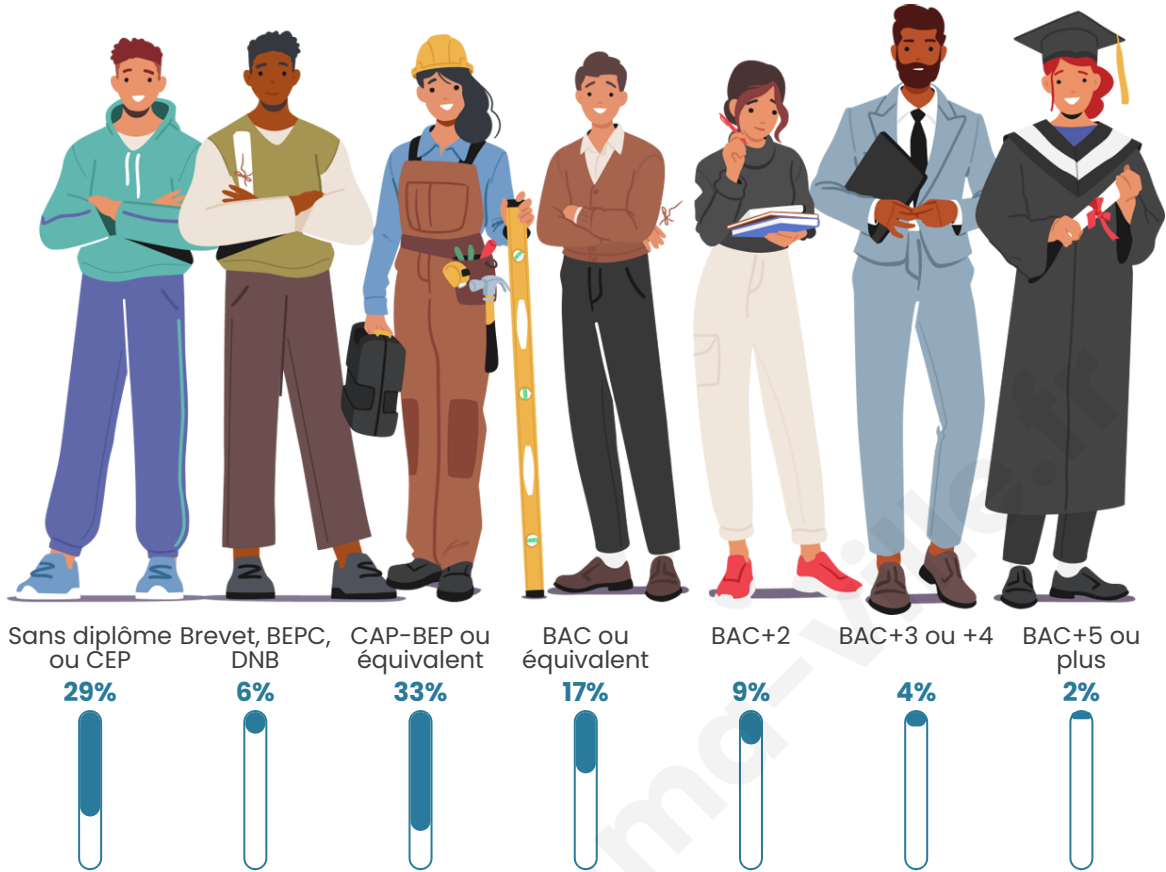

Nombre d'habitants

1 637

Age moyen

43 ans

Pop active

44.8%

Taux chômage

14%

Pop densité

182 h/km²

Revenu moyen

20 050 €/an

Evolution du nombre d'habitants

Sources : Institut national de la statistique et des études économiques (insee) selon Les dernières parutions officielles de 2024 portant sur les années 2020, 2021 et 2022.

Tranche d'âge

Activité professionnelle

Niveau de diplôme

Composition des ménages

Profils électoraux

Premier tour

	Marine LE PEN	39.73 %
	Jean-Luc MÉLENCHON	20.65 %
	Emmanuel MACRON	19.32 %
	Éric ZEMMOUR	5.07 %
	Valérie PÉCRESE	2.66 %
	Fabien ROUSSEL	2.54 %
	Yannick JADOT	2.54 %
	Nicolas DUPONT-AIGNAN	2.17 %
	Jean LASSALLE	1.81 %
	Nathalie ARTHAUD	1.69 %
	Anne HIDALGO	0.97 %
	Philippe POUTOU	0.85 %