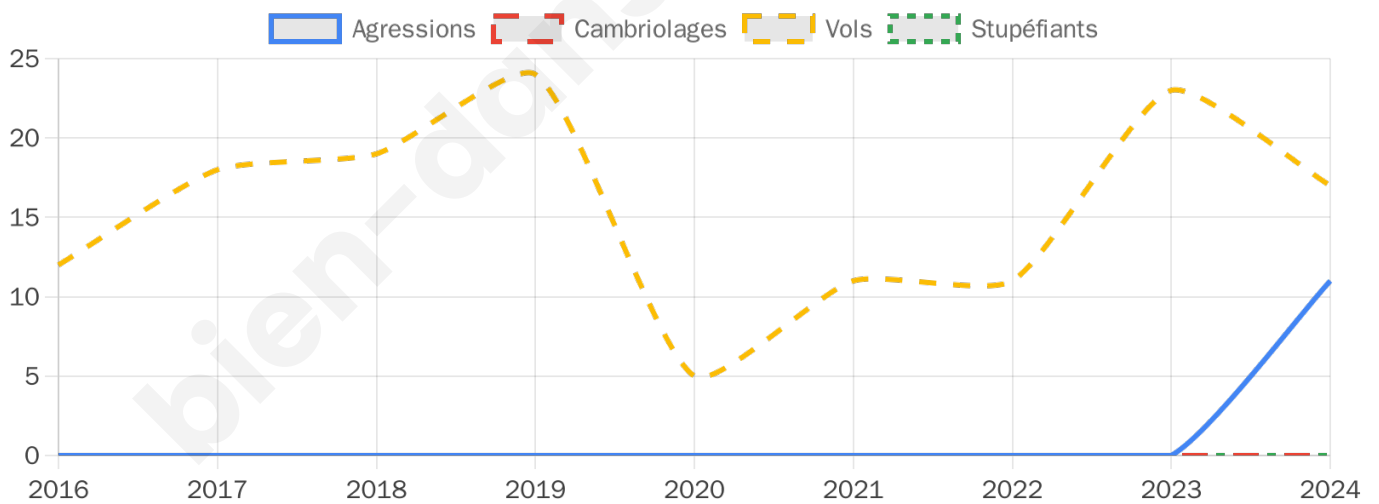

1 196 inscrits

Participation : 70.82%

Votes blancs : 1.89%

Votes nuls : 0.35%

Second tour

	Emmanuel MACRON	37,74 %
	Marine LE PEN	62,26 %

1 196 inscrits

Participation : 71.99%

Votes blancs : 5.92%

Votes nuls : 1.74%

Sécurité

Agressions physiques / sexuelles

11

Cambriolages

0

Vols / dégradations

17

Stupéfiants

0

Evolution du nombre d'infractions

Pour comparer

(en proportion du nombre d'habitants)

Sources : Bases statistiques communale, départementale et régionale de la délinquance enregistrée par la police et la gendarmerie nationales selon les dernières parutions officielles de 2025 portant sur l'année 2024 ([data.gouv](https://data.gouv.fr)).