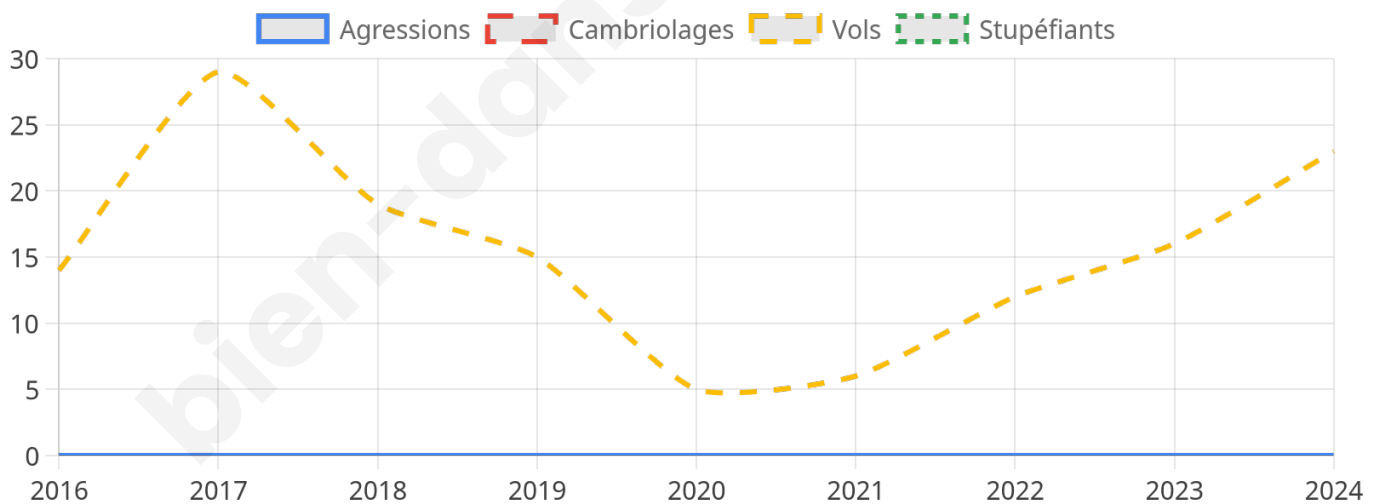

Sécurité

Agressions physiques / sexuelles

0

Cambriolages

0

Vols / dégradations

23

Stupéfiants

0

Evolution du nombre d'infractions