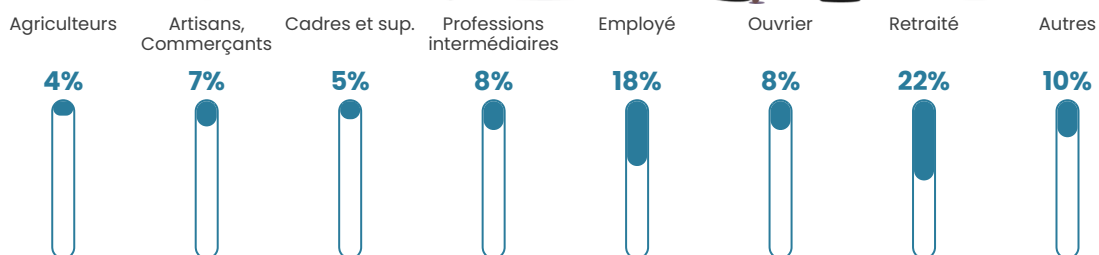

21 800 €/an

Evolution du nombre d'habitants

Sources : Institut national de la statistique et des études économiques (insee) selon Les dernières parutions officielles de 2024 portant sur les années 2020, 2021 et 2022.

Tranche d'âge

Activité professionnelle

Niveau de diplôme

Composition des ménages

Profils électoraux

Premier tour

	Marine LE PEN	41.94 %
	Emmanuel MACRON	17.72 %
	Jean-Luc MÉLENCHON	14.26 %
	Éric ZEMMOUR	10.55 %
	Jean LASSALLE	4.30 %
	Yannick JADOT	2.45 %
	Valérie PÉCRESSE	2.45 %
	Anne HIDALGO	2.19 %
	Fabien ROUSSEL	1.52 %
	Nicolas DUPONT-AIGNAN	1.52 %
	Philippe POUTOU	0.76 %
	Nathalie ARTHAUD	0.34 %