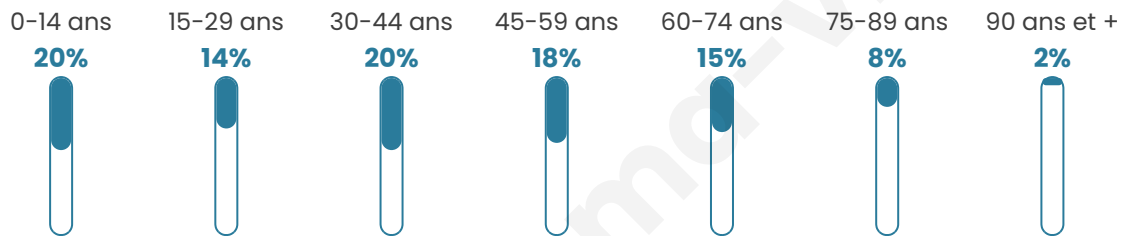

41 ans

Pop active

47.2%

Taux chômage

10.5%

Pop densité

256 h/km²

Revenu moyen

21 800 €/an

Evolution du nombre d'habitants

Sources : Institut national de la statistique et des études économiques (insee) selon Les dernières parutions officielles de 2024 portant sur les années 2020, 2021 et 2022.

Tranche d'âge

Activité professionnelle

Niveau de diplôme

Composition des ménages

Profils électoraux

Premier tour

	Marine LE PEN	41.94 %
	Emmanuel MACRON	17.72 %
	Jean-Luc MÉLENCHON	14.26 %
	Éric ZEMMOUR	10.55 %
	Jean LASSALLE	4.30 %
	Yannick JADOT	2.45 %
	Valérie PÉCRESSE	2.45 %
	Anne HIDALGO	2.19 %
	Fabien ROUSSEL	1.52 %
	Nicolas DUPONT-AIGNAN	1.52 %
	Philippe POUTOU	0.76 %
	Nathalie ARTHAUD	0.34 %