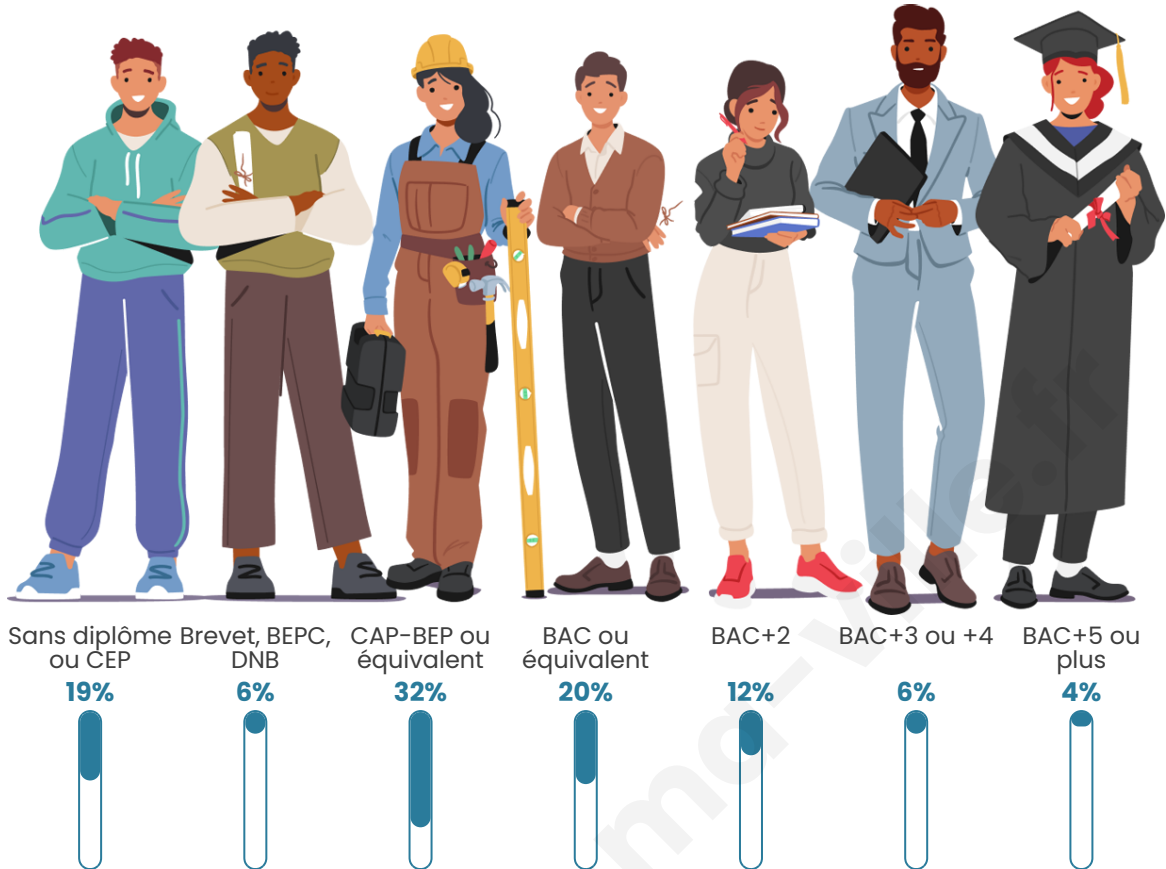

Tranche d'âge

Activité professionnelle

Niveau de diplôme

Composition des ménages

Profils électoraux

Premier tour

	Marine LE PEN	41.94 %
	Emmanuel MACRON	17.72 %
	Jean-Luc MÉLENCHON	14.26 %
	Éric ZEMMOUR	10.55 %
	Jean LASSALLE	4.30 %
	Yannick JADOT	2.45 %
	Valérie PÉCRESSE	2.45 %
	Anne HIDALGO	2.19 %
	Fabien ROUSSEL	1.52 %
	Nicolas DUPONT-AIGNAN	1.52 %
	Philippe POUTOU	0.76 %
	Nathalie ARTHAUD	0.34 %