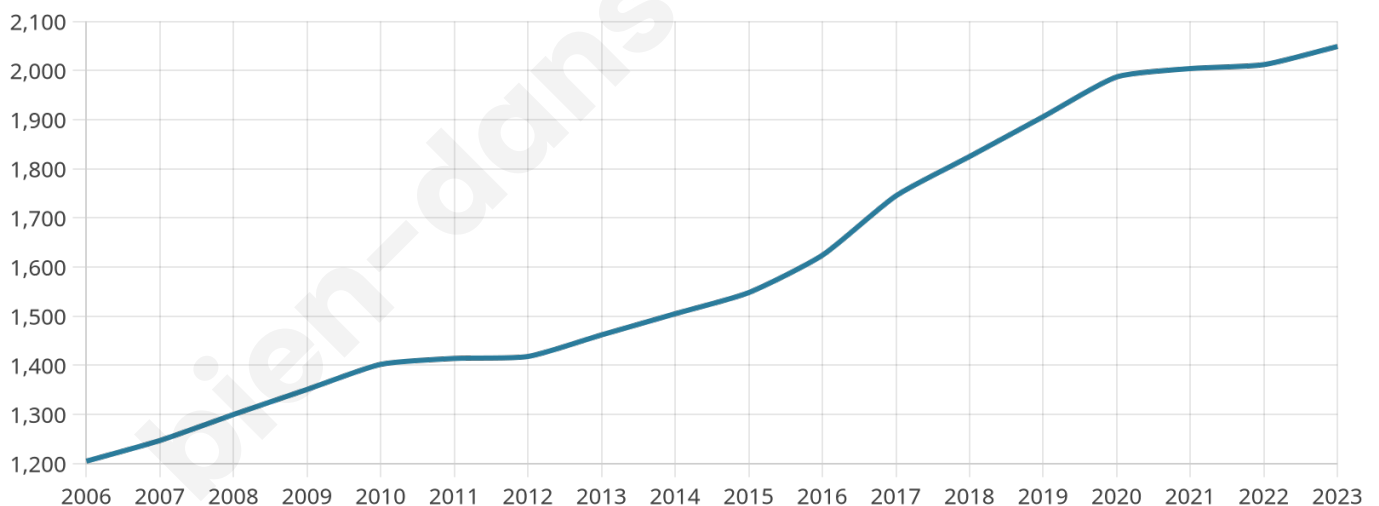

41 ans

Pop active

47.2%

Taux chômage

10.5%

Pop densité

256 h/km²

Revenu moyen

21 800 €/an

Evolution du nombre d'habitants

Sources : Institut national de la statistique et des études économiques (insee) selon Les dernières parutions officielles de 2024 portant sur les années 2020, 2021 et 2022.