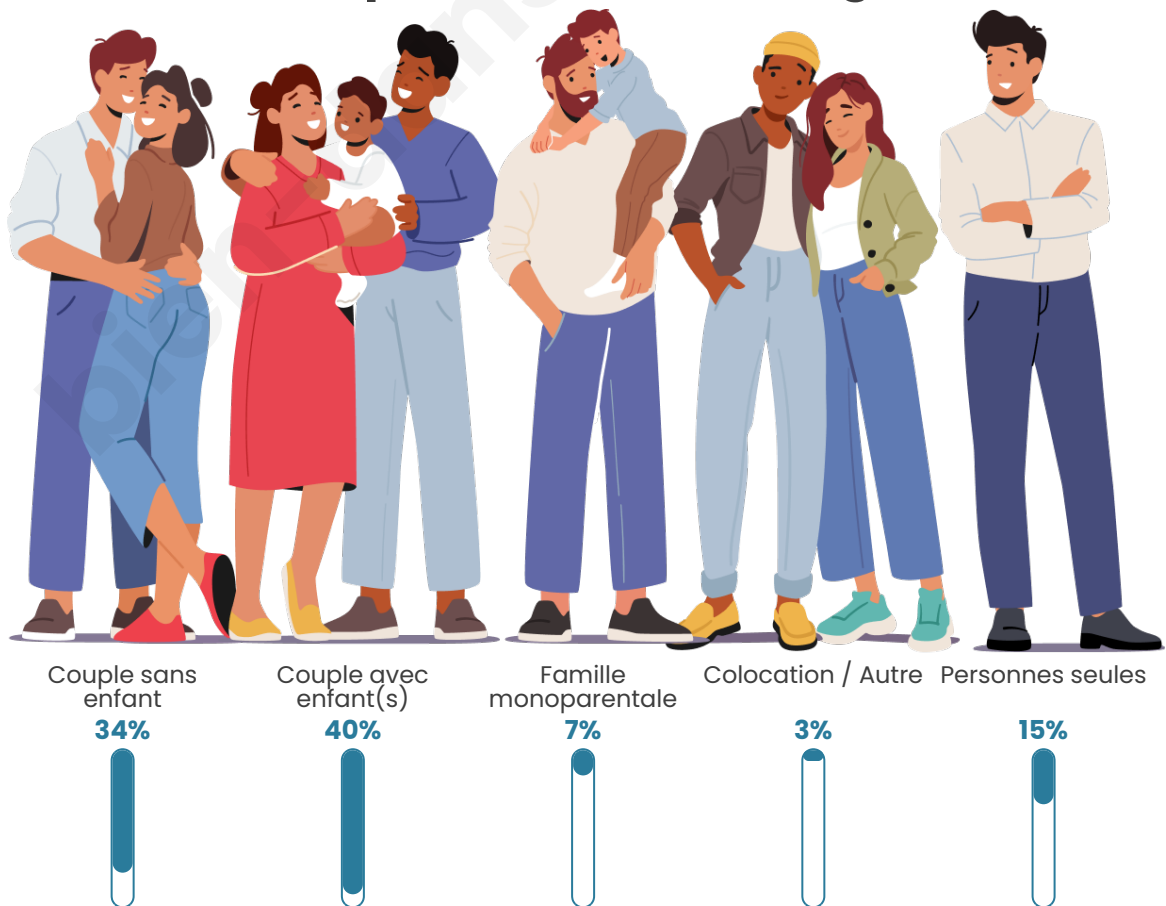

Tranche d'âge

Activité professionnelle

Niveau de diplôme

Composition des ménages

Profils électoraux

Premier tour

	Marine LE PEN	41.94 %
	Emmanuel MACRON	17.72 %
	Jean-Luc MÉLENCHON	14.26 %
	Éric ZEMMOUR	10.55 %
	Jean LASSALLE	4.30 %
	Yannick JADOT	2.45 %
	Valérie PÉCRESSE	2.45 %
	Anne HIDALGO	2.19 %
	Fabien ROUSSEL	1.52 %
	Nicolas DUPONT-AIGNAN	1.52 %
	Philippe POUTOU	0.76 %
	Nathalie ARTHAUD	0.34 %