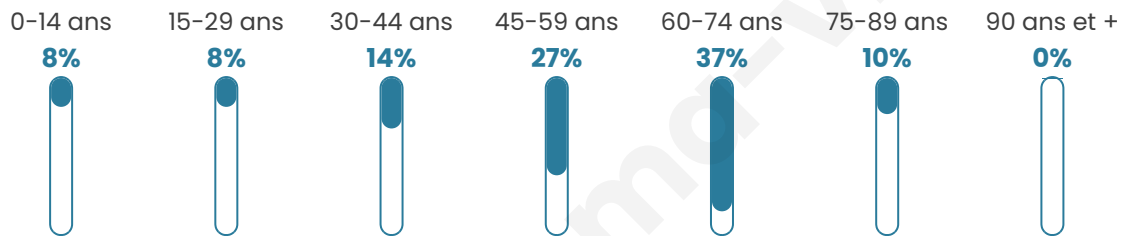

Nombre d'habitants

189

Age moyen

52 ans

Pop active

45.5%

Taux chômage

9.6%

Pop densité

5 h/km²

Revenu moyen

22 230 €/an

Evolution du nombre d'habitants

Sources : Institut national de la statistique et des études économiques (insee) selon Les dernières parutions officielles de 2024 portant sur les années 2020, 2021 et 2022.

Tranche d'âge

Activité professionnelle

Niveau de diplôme

Composition des ménages

Profils électoraux

Premier tour

	Marine LE PEN	28.99 %
	Emmanuel MACRON	21.89 %
	Jean-Luc MÉLENCHON	19.53 %
	Jean LASSALLE	13.02 %
	Éric ZEMMOUR	6.51 %
	Valérie PÉCRESE	2.37 %
	Nicolas DUPONT- AIGNAN	2.37 %
	Yannick JADOT	1.78 %
	Philippe POUTOU	1.78 %
	Fabien ROUSSEL	1.18 %
	Anne HIDALGO	0.59 %
	Nathalie ARTHAUD	0.00 %