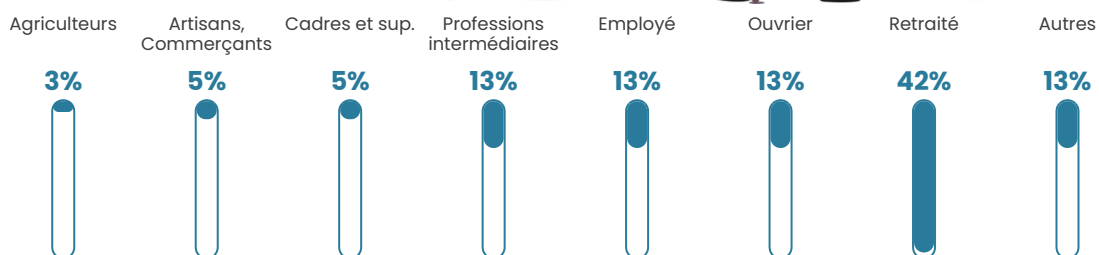

Pop densité

5 h/km²

Revenu moyen

22 230 €/an

Evolution du nombre d'habitants

Sources : Institut national de la statistique et des études économiques (insee) selon Les dernières parutions officielles de 2024 portant sur les années 2020, 2021 et 2022.

Tranche d'âge

Activité professionnelle

Niveau de diplôme

Composition des ménages

Profils électoraux

Premier tour

	Marine LE PEN	28.99 %
	Emmanuel MACRON	21.89 %
	Jean-Luc MÉLENCHON	19.53 %
	Jean LASSALLE	13.02 %
	Éric ZEMMOUR	6.51 %
	Valérie PÉCRESE	2.37 %
	Nicolas DUPONT- AIGNAN	2.37 %
	Yannick JADOT	1.78 %
	Philippe POUTOU	1.78 %
	Fabien ROUSSEL	1.18 %
	Anne HIDALGO	0.59 %
	Nathalie ARTHAUD	0.00 %