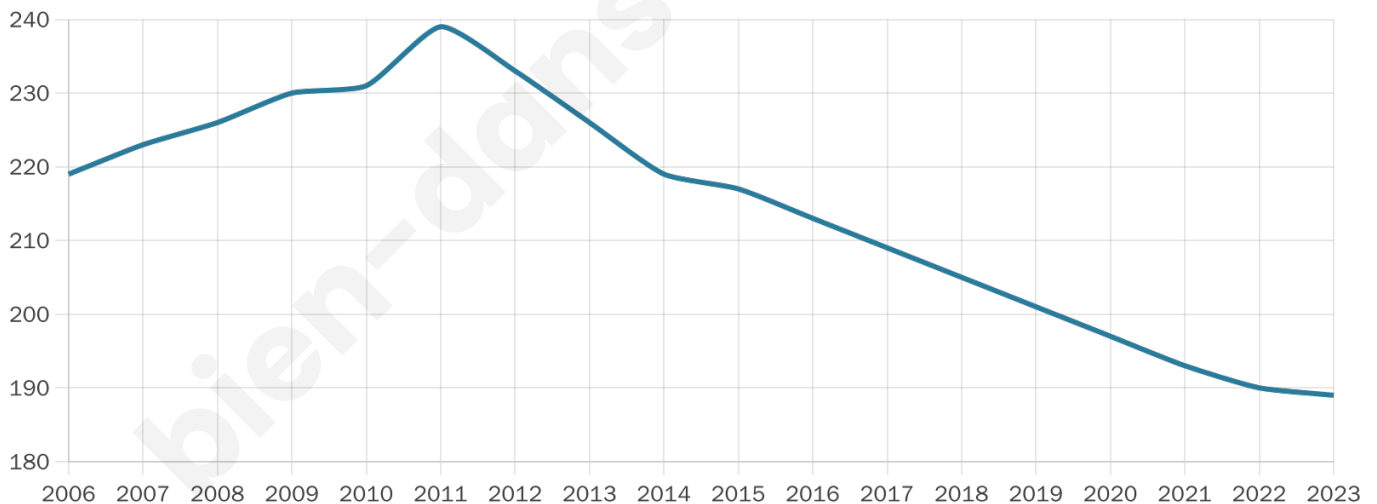

Nombre d'habitants

189

Age moyen

52 ans

Pop active

45.5%

Taux chômage

9.6%

Pop densité

5 h/km²

Revenu moyen

22 230 €/an

Evolution du nombre d'habitants

Sources : Institut national de la statistique et des études économiques (insee) selon Les dernières parutions officielles de 2024 portant sur les années 2020, 2021 et 2022.

Tranche d'âge

Activité professionnelle

Niveau de diplôme

Composition des ménages

Profils électoraux

Premier tour

	Marine LE PEN	28.99 %
	Emmanuel MACRON	21.89 %
	Jean-Luc MÉLENCHON	19.53 %
	Jean LASSALLE	13.02 %
	Éric ZEMMOUR	6.51 %
	Valérie PÉCRESE	2.37 %
	Nicolas DUPONT- AIGNAN	2.37 %
	Yannick JADOT	1.78 %
	Philippe POUTOU	1.78 %
	Fabien ROUSSEL	1.18 %
	Anne HIDALGO	0.59 %
	Nathalie ARTHAUD	0.00 %