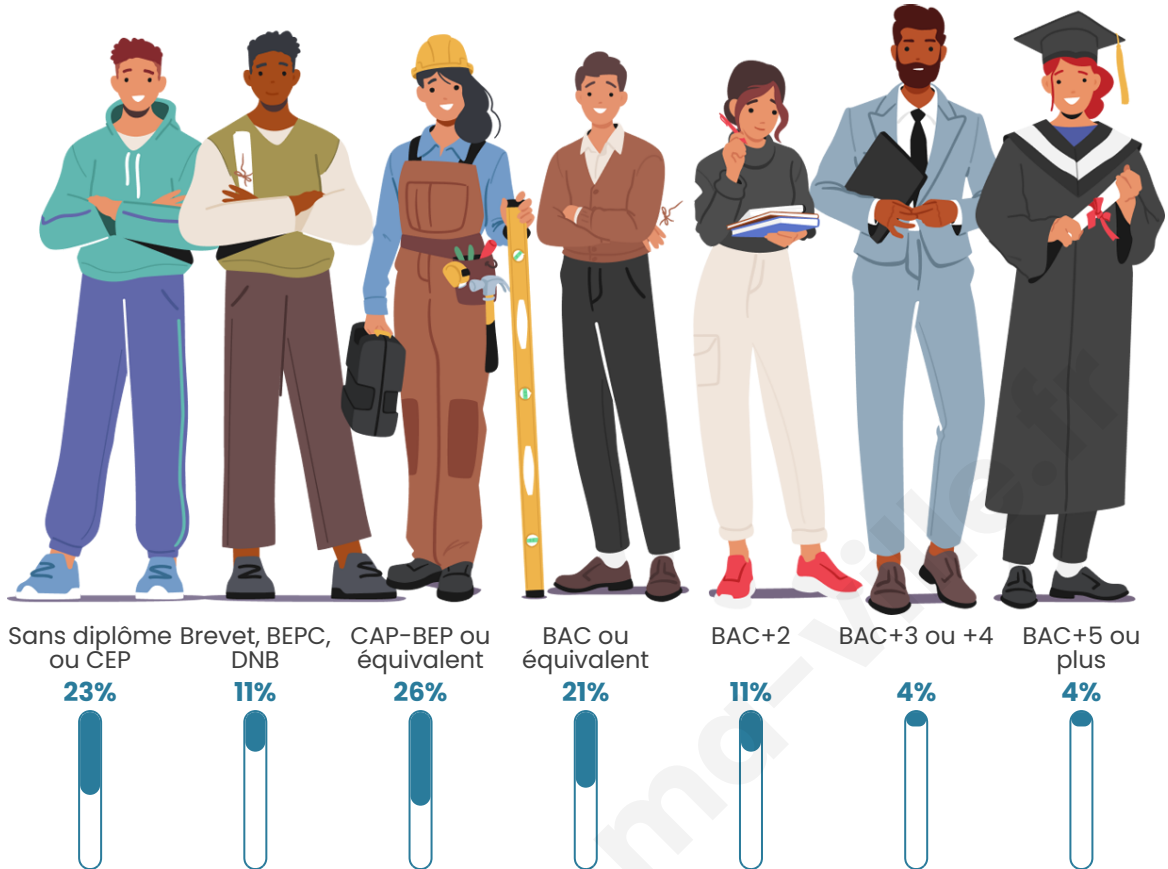

Nombre d'habitants

189

Age moyen

52 ans

Pop active

45.5%

Taux chômage

9.6%

Tranche d'âge

Activité professionnelle

Niveau de diplôme

Composition des ménages

Profils électoraux

Premier tour

	Marine LE PEN	28.99 %
	Emmanuel MACRON	21.89 %
	Jean-Luc MÉLENCHON	19.53 %
	Jean LASSALLE	13.02 %
	Éric ZEMMOUR	6.51 %
	Valérie PÉCRESE	2.37 %
	Nicolas DUPONT- AIGNAN	2.37 %
	Yannick JADOT	1.78 %
	Philippe POUTOU	1.78 %
	Fabien ROUSSEL	1.18 %
	Anne HIDALGO	0.59 %
	Nathalie ARTHAUD	0.00 %