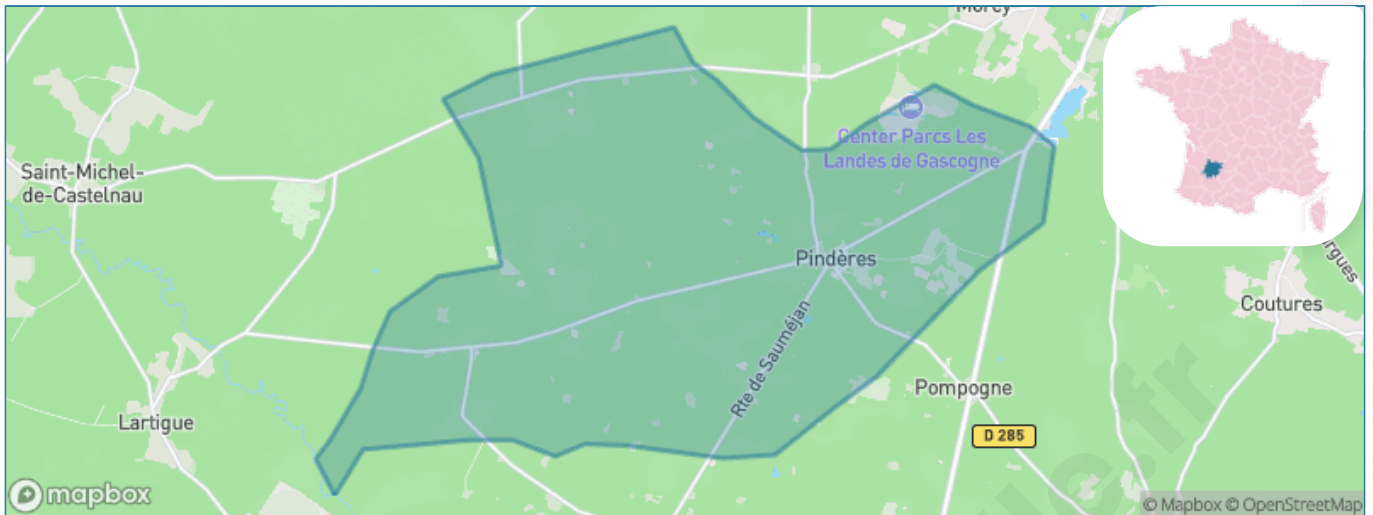

Version web

Ville de Pindères

Présenté par

BIEN dans
ma **VILLE** 

Sommaire

Situation géographique	3
Statistiques sur la population	4
Evolution du nombre d'habitants	4
Tranche d'âge	5
0-14 ans	5
15-29 ans	5
30-44 ans	5
45-59 ans	5
60-74 ans	5
75-89 ans	5
90 ans et +	5
Activité professionnelle	5
Agriculteurs	5
Artisans, Commerçants	5
Cadres et sup.	5
Professions intermédiaires	5
Employé	5
Ouvrier	5
Retraité	5
Autres	5
Niveau de diplôme	6
Sans diplôme ou CEP	6
Brevet, BEPC, DNB	6
CAP-BEP ou équivalent	6
BAC ou équivalent	6
BAC+2	6
BAC+3 ou +4	6
BAC+5 ou plus	6
Composition des ménages	6
Couple sans enfant	6
Couple avec enfant(s)	6
Famille monoparentale	6
Colocation / Autre	6
Personnes seules	6
Profils électoraux	7
Premier tour	7
Sécurité	9
Evolution du nombre d'infractions	9
Pour comparer	10
Services à la population	11
Commerce	11
Éducation	11
Villes autour de Pindères	12

Situation géographique

i Informations clés

- **Région** : Nouvelle-Aquitaine
- **Département** : Lot-et-Garonne
- **Code postal** : 47700
- **Superficie** : 40 km²

LOT-ET-GARONNE
Le Département

Statistiques sur la population