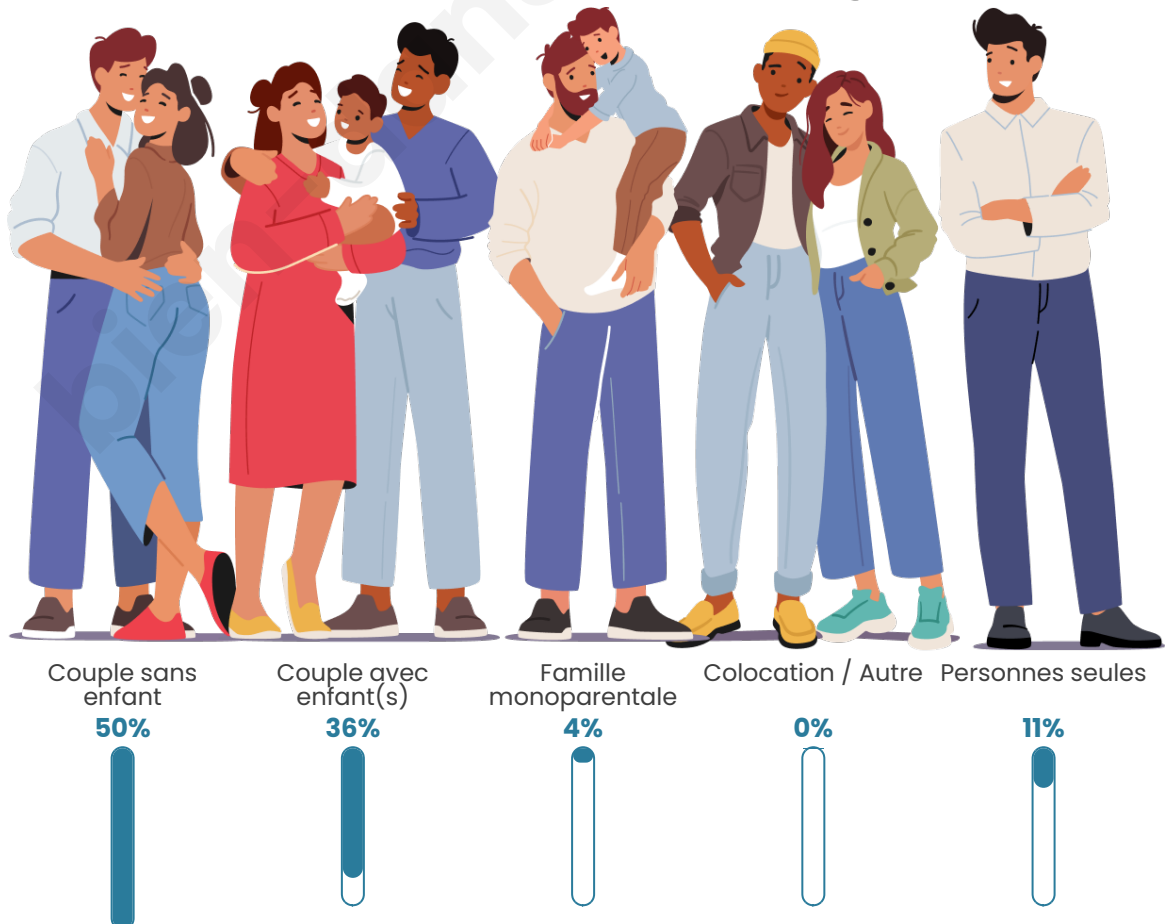

Tranche d'âge

Activité professionnelle

Niveau de diplôme

Composition des ménages

Profils électoraux

Premier tour

	Emmanuel MACRON	37.78 %
	Marine LE PEN	23.70 %
	Jean-Luc MÉLENCHON	13.33 %
	Valérie PÉCRESSÉ	13.33 %
	Yannick JADOT	4.44 %
	Nicolas DUPONT- AIGNAN	2.96 %
	Jean LASSALLE	1.48 %
	Éric ZEMMOUR	1.48 %
	Anne HIDALGO	0.74 %
	Philippe POUTOU	0.74 %
	Nathalie ARTHAUD	0.00 %
	Fabien ROUSSEL	0.00 %