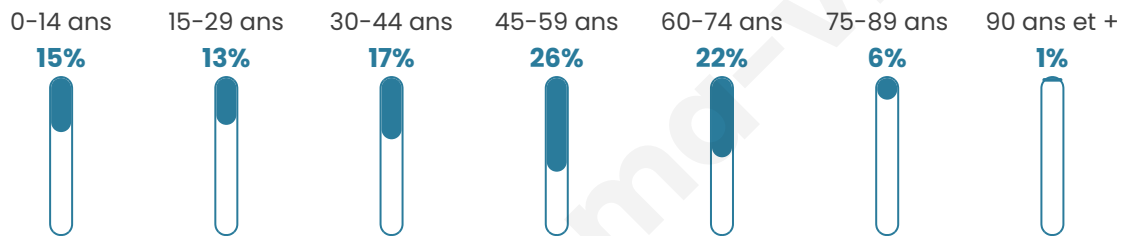

Age moyen

44 ans

Pop active

46.4%

Taux chômage

6.4%

Pop densité

38 h/km²

Revenu moyen

24 440 €/an

Evolution du nombre d'habitants

Sources : Institut national de la statistique et des études économiques (insee) selon Les dernières parutions officielles de 2024 portant sur les années 2020, 2021 et 2022.

Tranche d'âge

Activité professionnelle

Niveau de diplôme

Composition des ménages

Profils électoraux

Premier tour

	Emmanuel MACRON	37.78 %
	Marine LE PEN	23.70 %
	Jean-Luc MÉLENCHON	13.33 %
	Valérie PÉCRESSÉ	13.33 %
	Yannick JADOT	4.44 %
	Nicolas DUPONT- AIGNAN	2.96 %
	Jean LASSALLE	1.48 %
	Éric ZEMMOUR	1.48 %
	Anne HIDALGO	0.74 %
	Philippe POUTOU	0.74 %
	Nathalie ARTHAUD	0.00 %
	Fabien ROUSSEL	0.00 %

158 inscrits

Participation : 87.34%
Votes blancs : 2.17%
Votes nuls : 0.00%

Second tour

	Emmanuel MACRON	65,29 %
	Marine LE PEN	34,71 %

158 inscrits

Participation : 86.08%
Votes blancs : 10.29%
Votes nuls : 0.74%