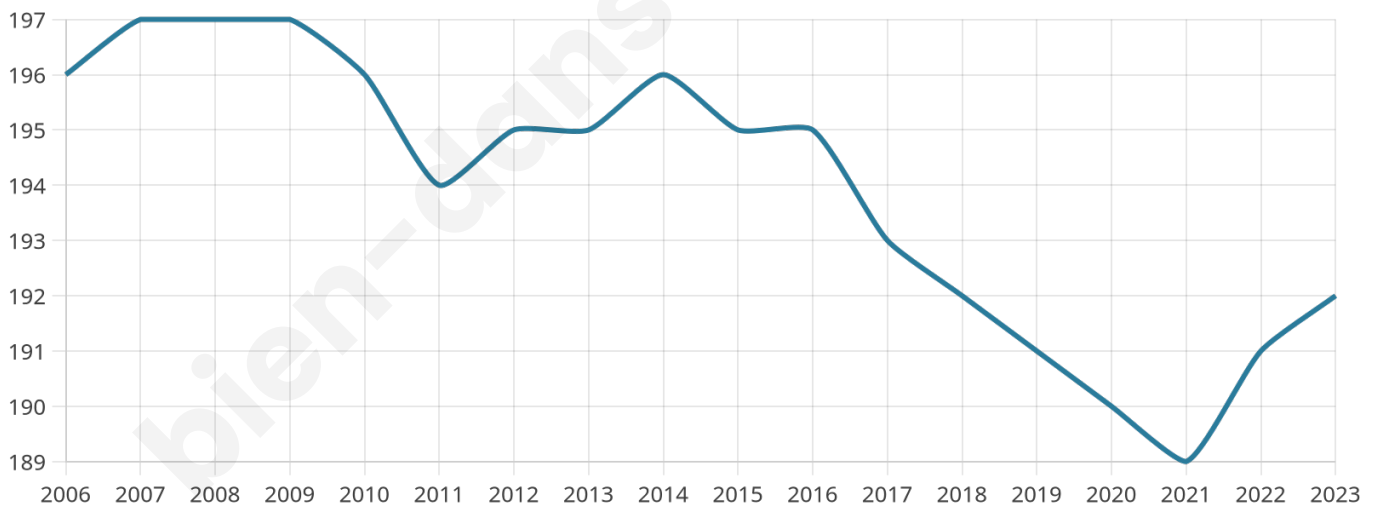

Age moyen

44 ans

Pop active

46.4%

Taux chômage

6.4%

Pop densité

38 h/km²

Revenu moyen

24 440 €/an

Evolution du nombre d'habitants

Sources : Institut national de la statistique et des études économiques (insee) selon Les dernières parutions officielles de 2024 portant sur les années 2020, 2021 et 2022.