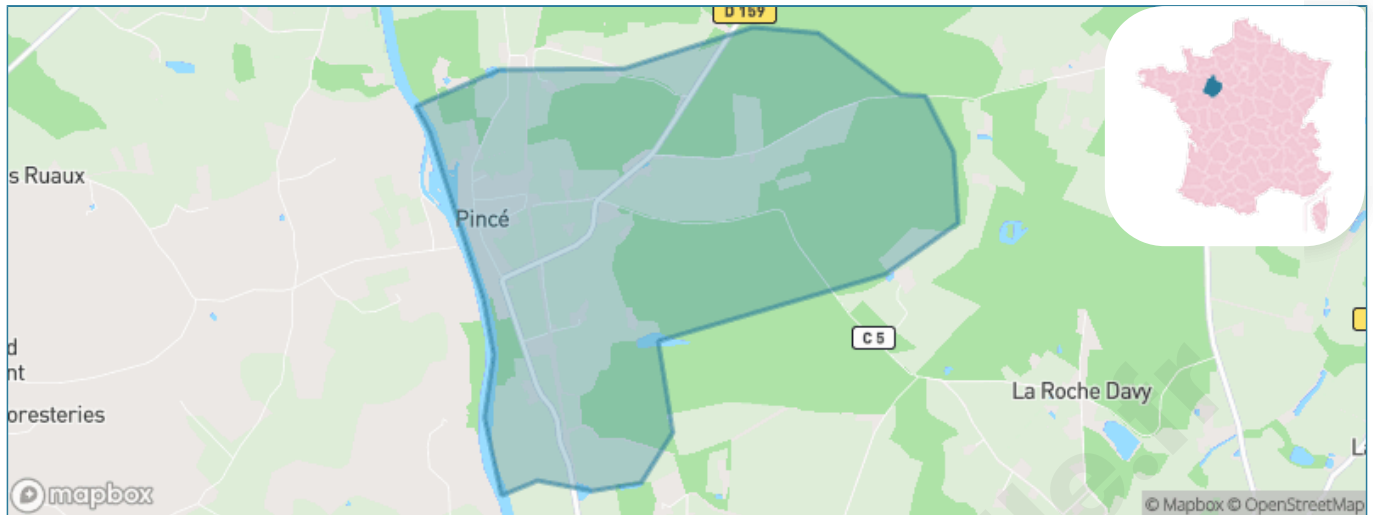

Version web

Ville de Pincé

Présenté par

BIEN dans
ma **VILLE** 

Sommaire

Situation géographique	3
Statistiques sur la population	4
Evolution du nombre d'habitants	4
Tranche d'âge	5
0-14 ans	5
15-29 ans	5
30-44 ans	5
45-59 ans	5
60-74 ans	5
75-89 ans	5
90 ans et +	5
Activité professionnelle	5
Agriculteurs	5
Artisans, Commerçants	5
Cadres et sup.	5
Professions intermédiaires	5
Employé	5
Ouvrier	5
Retraité	5
Autres	5
Niveau de diplôme	6
Sans diplôme ou CEP	6
Brevet, BEPC, DNB	6
CAP-BEP ou équivalent	6
BAC ou équivalent	6
BAC+2	6
BAC+3 ou +4	6
BAC+5 ou plus	6
Composition des ménages	6
Couple sans enfant	6
Couple avec enfant(s)	6
Famille monoparentale	6
Colocation / Autre	6
Personnes seules	6
Profils électoraux	7
Premier tour	7
Sécurité	8
Evolution du nombre d'infractions	8
Pour comparer	9
Services à la population	10
Commerce	10
Éducation	10
Villes autour de Pincé	12

Situation géographique

i Informations clés

- **Région** : Pays de la Loire
- **Département** : Sarthe
- **Code postal** : 72300
- **Superficie** : 5 km²

Statistiques sur la population

Nombre d'habitants

192