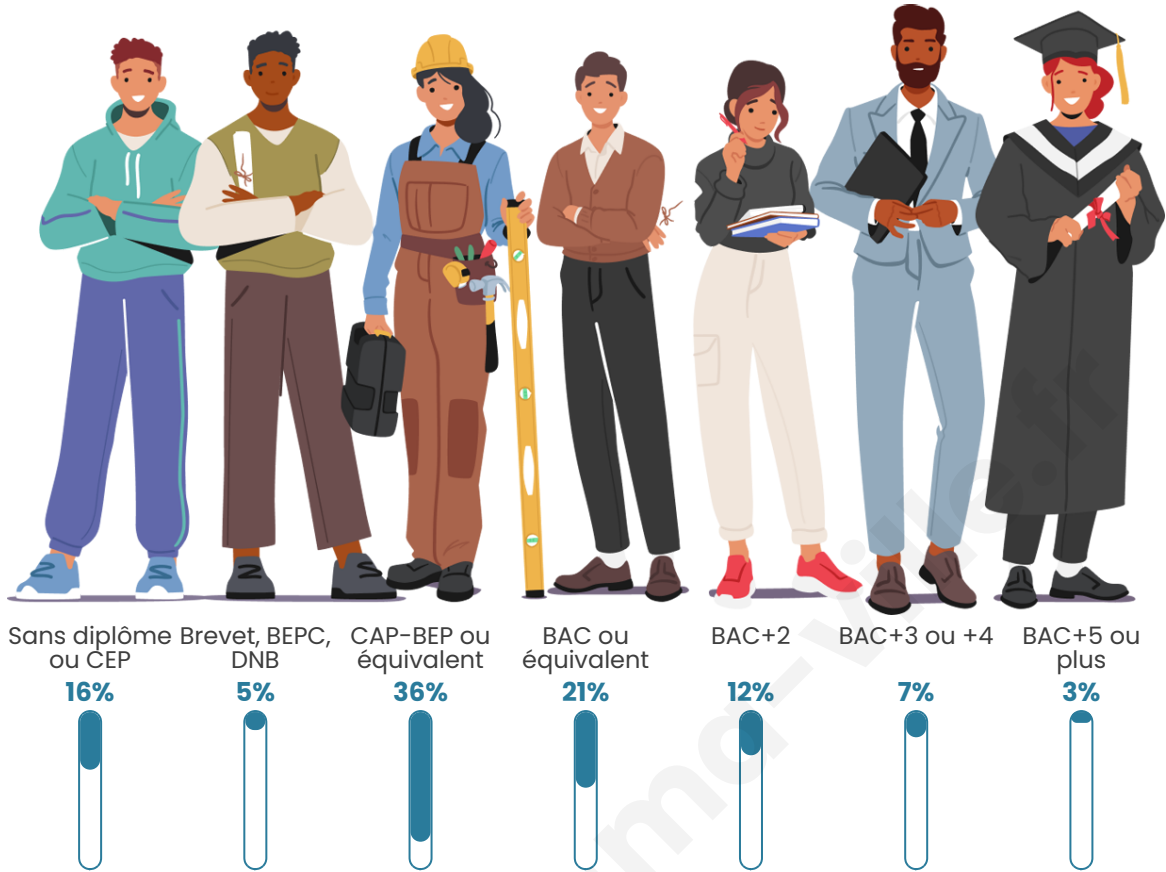

Tranche d'âge

Activité professionnelle

Niveau de diplôme

Composition des ménages

Profils électoraux

Premier tour

	Emmanuel MACRON	37.78 %
	Marine LE PEN	23.70 %
	Jean-Luc MÉLENCHON	13.33 %
	Valérie PÉCRESSÉ	13.33 %
	Yannick JADOT	4.44 %
	Nicolas DUPONT- AIGNAN	2.96 %
	Jean LASSALLE	1.48 %
	Éric ZEMMOUR	1.48 %
	Anne HIDALGO	0.74 %
	Philippe POUTOU	0.74 %
	Nathalie ARTHAUD	0.00 %
	Fabien ROUSSEL	0.00 %