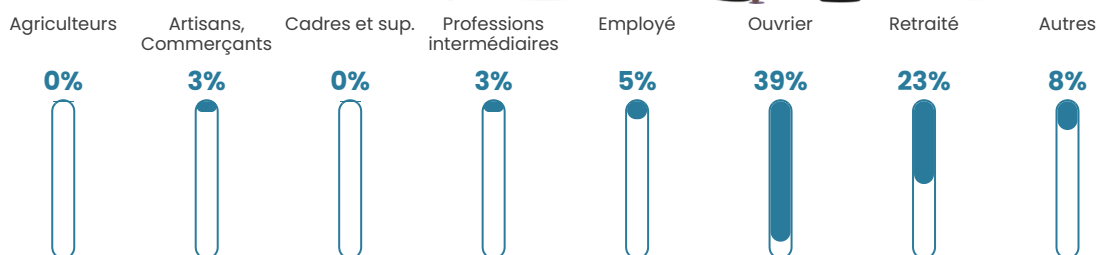

Revenu moyen

24 440 €/an

Evolution du nombre d'habitants

Sources : Institut national de la statistique et des études économiques (insee) selon Les dernières parutions officielles de 2024 portant sur les années 2020, 2021 et 2022.

Tranche d'âge

Activité professionnelle

Niveau de diplôme

Composition des ménages

Profils électoraux

Premier tour

	Emmanuel MACRON	37.78 %
	Marine LE PEN	23.70 %
	Jean-Luc MÉLENCHON	13.33 %
	Valérie PÉCRESSÉ	13.33 %
	Yannick JADOT	4.44 %
	Nicolas DUPONT- AIGNAN	2.96 %
	Jean LASSALLE	1.48 %
	Éric ZEMMOUR	1.48 %
	Anne HIDALGO	0.74 %
	Philippe POUTOU	0.74 %
	Nathalie ARTHAUD	0.00 %
	Fabien ROUSSEL	0.00 %