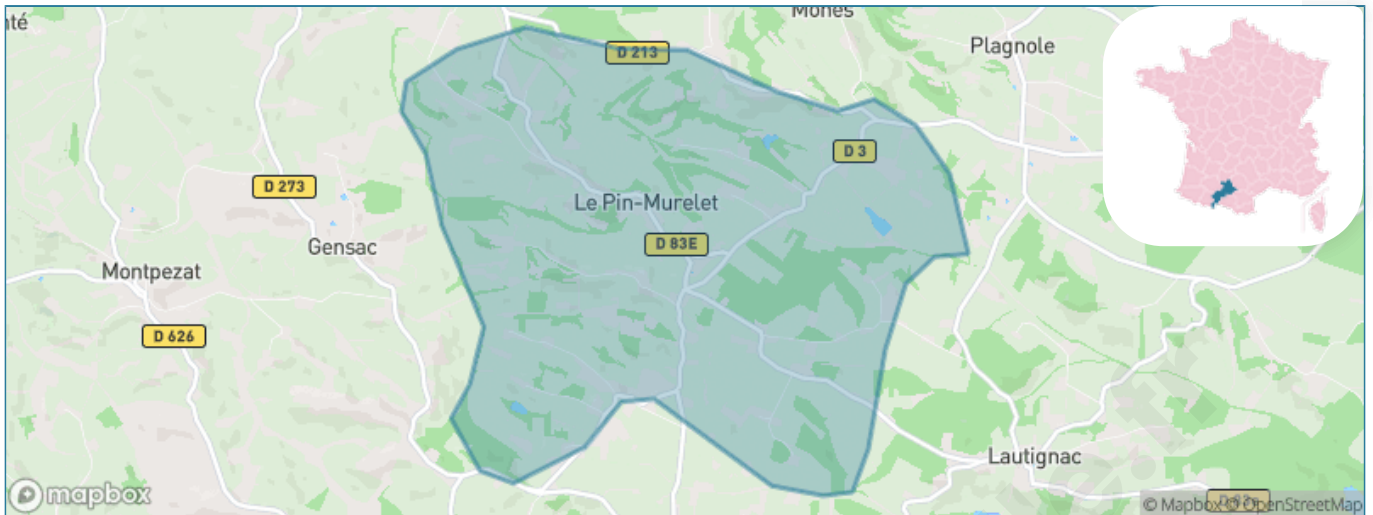

# Ville de Le Pin-Murelet

Présenté par

**BIEN** dans  
ma **VILLE** 

# Sommaire

Situation géographique .....	3
Statistiques sur la population .....	4
Evolution du nombre d'habitants .....	4
Tranche d'âge .....	5
0-14 ans .....	5
15-29 ans .....	5
30-44 ans .....	5
45-59 ans .....	5
60-74 ans .....	5
75-89 ans .....	5
90 ans et + .....	5
Activité professionnelle .....	5
Agriculteurs .....	5
Artisans, Commerçants .....	5
Cadres et sup. ....	5
Professions intermédiaires .....	5
Employé .....	5
Ouvrier .....	5
Retraité .....	5
Autres .....	5
Niveau de diplôme .....	6
Sans diplôme ou CEP .....	6
Brevet, BEPC, DNB .....	6
CAP-BEP ou équivalent .....	6
BAC ou équivalent .....	6
BAC+2 .....	6
BAC+3 ou +4 .....	6
BAC+5 ou plus .....	6
Composition des ménages .....	6
Couple sans enfant .....	6
Couple avec enfant(s) .....	6
Famille monoparentale .....	6
Colocation / Autre .....	6
Personnes seules .....	6
Profils électoraux .....	7
Premier tour .....	7
Sécurité .....	8
Evolution du nombre d'infractions .....	8
Pour comparer .....	9
Services à la population .....	10
Commerce .....	10
Éducation .....	10
Villes autour de Le Pin-Murelet .....	11

# Situation géographique

## i Informations clés

- **Région** : Occitanie
- **Département** : Haute-Garonne
- **Code postal** : 31370
- **Superficie** : 12 km<sup>2</sup>