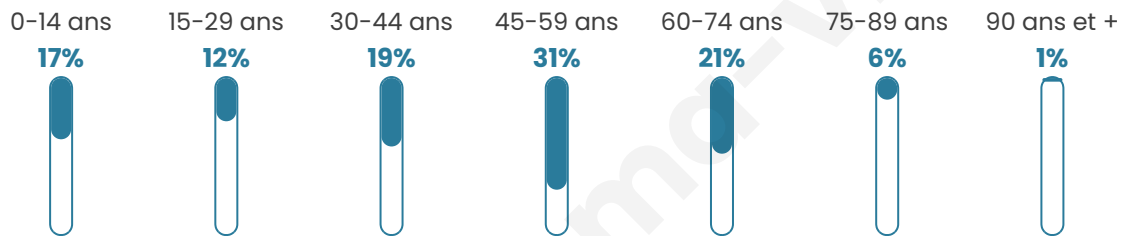

# Statistiques sur la population

Nombre d'habitants

**163**

Age moyen

**44 ans**

Pop active

**56.4%**

Taux chômage

**4.5%**

Pop densité

**14 h/km<sup>2</sup>**

Revenu moyen

**22 770 €/an**

## Evolution du nombre d'habitants

Sources : Institut national de la statistique et des études économiques (insee) selon Les dernières parutions officielles de 2024 portant sur les années 2020, 2021 et 2022.

## Tranche d'âge