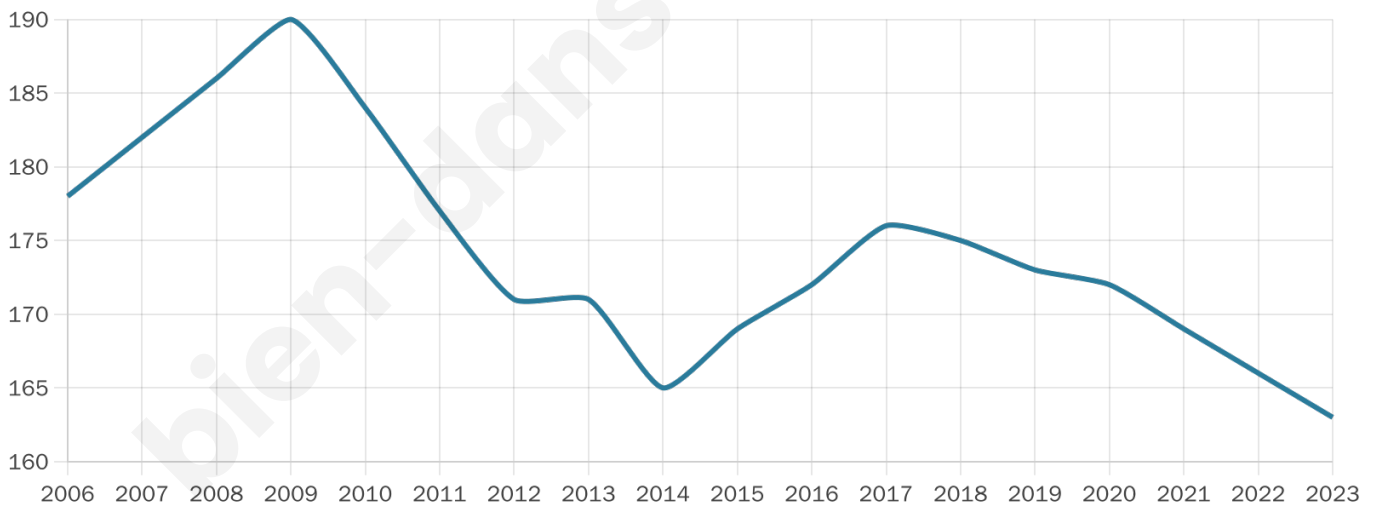

# Statistiques sur la population

Nombre d'habitants

**163**

Age moyen

**44 ans**

Pop active

**56.4%**

Taux chômage

**4.5%**

Pop densité

**14 h/km<sup>2</sup>**

Revenu moyen

**22 770 €/an**

## Evolution du nombre d'habitants

Sources : Institut national de la statistique et des études économiques (insee) selon Les dernières parutions officielles de 2024 portant sur les années 2020, 2021 et 2022.