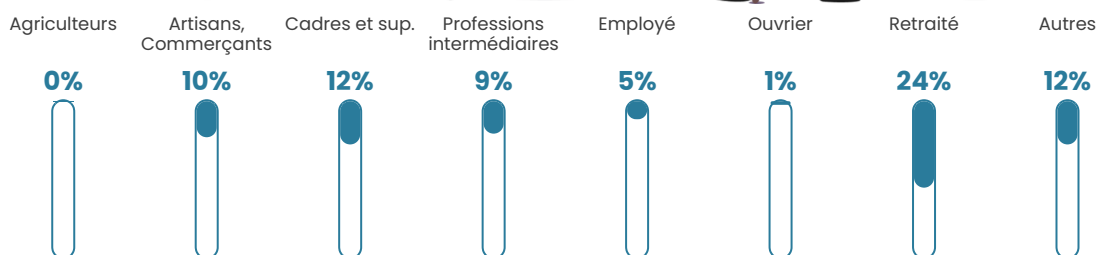

Pop densité

180 h/km²

Revenu moyen

35 860 €/an

Evolution du nombre d'habitants

Sources : Institut national de la statistique et des études économiques (insee) selon Les dernières parutions officielles de 2024 portant sur les années 2020, 2021 et 2022.

Tranche d'âge

Activité professionnelle

Niveau de diplôme

Composition des ménages

Profils électoraux

Premier tour

	Emmanuel MACRON	36.19 %
	Marine LE PEN	17.43 %
	Éric ZEMMOUR	14.88 %
	Jean-Luc MÉLENCHON	10.99 %
	Valérie PÉCRESE	6.84 %
	Yannick JADOT	5.36 %
	Jean LASSALLE	3.08 %
	Nicolas DUPONT- AIGNAN	1.74 %
	Anne HIDALGO	1.61 %
	Fabien ROUSSEL	1.47 %
	Philippe POUTOU	0.27 %
	Nathalie ARTHAUD	0.13 %