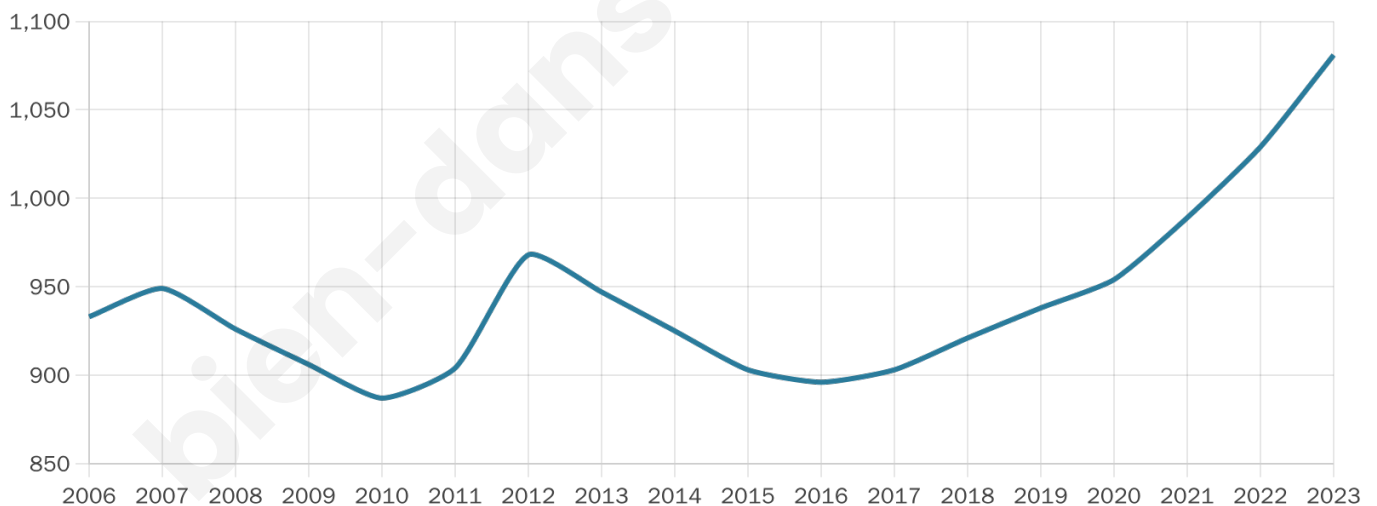

Nombre d'habitants

1 081

Age moyen

46 ans

Pop active

42.3%

Taux chômage

4.2%

Pop densité

180 h/km²

Revenu moyen

35 860 €/an

Evolution du nombre d'habitants

Sources : Institut national de la statistique et des études économiques (insee) selon Les dernières parutions officielles de 2024 portant sur les années 2020, 2021 et 2022.

Tranche d'âge

Activité professionnelle

Niveau de diplôme

Composition des ménages

Profils électoraux

Premier tour

	Emmanuel MACRON	36.19 %
	Marine LE PEN	17.43 %
	Éric ZEMMOUR	14.88 %
	Jean-Luc MÉLENCHON	10.99 %
	Valérie PÉCRESE	6.84 %
	Yannick JADOT	5.36 %
	Jean LASSALLE	3.08 %
	Nicolas DUPONT- AIGNAN	1.74 %
	Anne HIDALGO	1.61 %
	Fabien ROUSSEL	1.47 %
	Philippe POUTOU	0.27 %
	Nathalie ARTHAUD	0.13 %