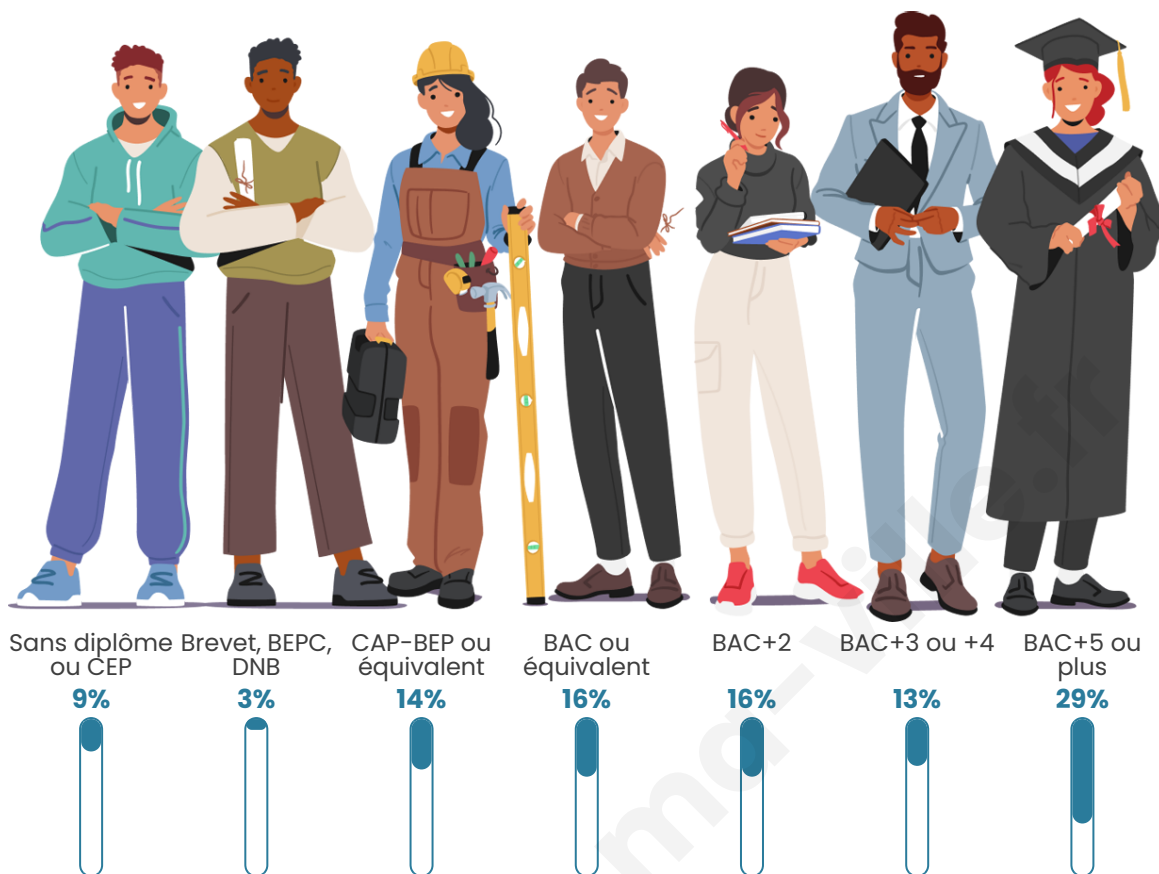

Nombre d'habitants

1 081

Age moyen

46 ans

Pop active

42.3%

Taux chômage

4.2%

Pop densité

180 h/km²

Revenu moyen

35 860 €/an

Evolution du nombre d'habitants

Sources : Institut national de la statistique et des études économiques (insee) selon Les dernières parutions officielles de 2024 portant sur les années 2020, 2021 et 2022.

Tranche d'âge

Activité professionnelle

Niveau de diplôme

Composition des ménages

Profils électoraux

Premier tour

	Emmanuel MACRON	36.19 %
	Marine LE PEN	17.43 %
	Éric ZEMMOUR	14.88 %
	Jean-Luc MÉLENCHON	10.99 %
	Valérie PÉCRESE	6.84 %
	Yannick JADOT	5.36 %
	Jean LASSALLE	3.08 %
	Nicolas DUPONT- AIGNAN	1.74 %
	Anne HIDALGO	1.61 %
	Fabien ROUSSEL	1.47 %
	Philippe POUTOU	0.27 %
	Nathalie ARTHAUD	0.13 %