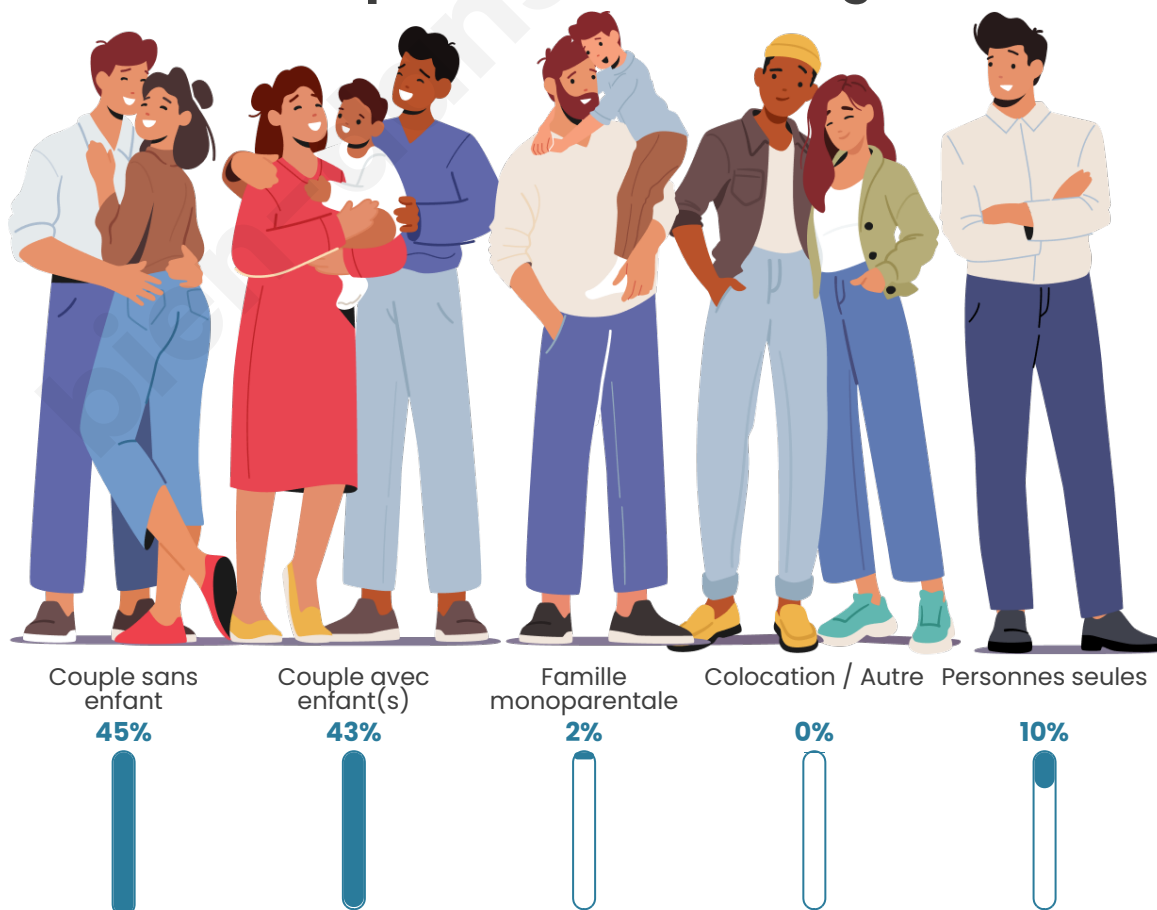

Tranche d'âge

Activité professionnelle

Niveau de diplôme

Composition des ménages

Profils électoraux

Premier tour

	Emmanuel MACRON	36.19 %
	Marine LE PEN	17.43 %
	Éric ZEMMOUR	14.88 %
	Jean-Luc MÉLENCHON	10.99 %
	Valérie PÉCRESE	6.84 %
	Yannick JADOT	5.36 %
	Jean LASSALLE	3.08 %
	Nicolas DUPONT- AIGNAN	1.74 %
	Anne HIDALGO	1.61 %
	Fabien ROUSSEL	1.47 %
	Philippe POUTOU	0.27 %
	Nathalie ARTHAUD	0.13 %