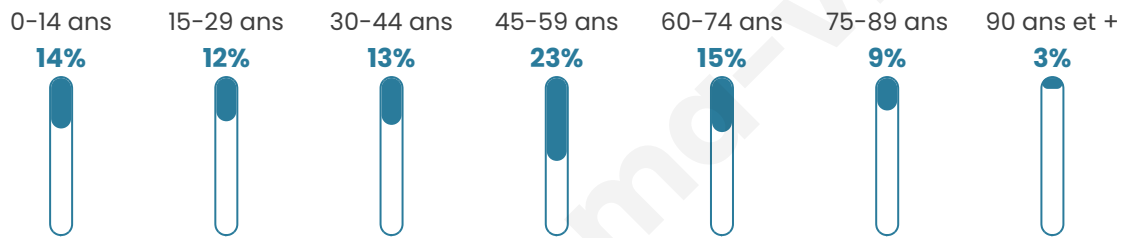

Nombre d'habitants

1 081

Age moyen

46 ans

Pop active

42.3%

Taux chômage

4.2%

Pop densité

180 h/km²

Revenu moyen

35 860 €/an

Evolution du nombre d'habitants

Sources : Institut national de la statistique et des études économiques (insee) selon Les dernières parutions officielles de 2024 portant sur les années 2020, 2021 et 2022.

Tranche d'âge

Activité professionnelle

Niveau de diplôme

Composition des ménages

Profils électoraux

Premier tour

	Emmanuel MACRON	36.19 %
	Marine LE PEN	17.43 %
	Éric ZEMMOUR	14.88 %
	Jean-Luc MÉLENCHON	10.99 %
	Valérie PÉCRESE	6.84 %
	Yannick JADOT	5.36 %
	Jean LASSALLE	3.08 %
	Nicolas DUPONT- AIGNAN	1.74 %
	Anne HIDALGO	1.61 %
	Fabien ROUSSEL	1.47 %
	Philippe POUTOU	0.27 %
	Nathalie ARTHAUD	0.13 %

874 inscrits

Participation : 86.61%

Votes blancs : 1.45%

Votes nuls : 0.00%

Second tour

	Emmanuel MACRON	65,8 %
	Marine LE PEN	34,2 %

876 inscrits

Participation : 83.11%