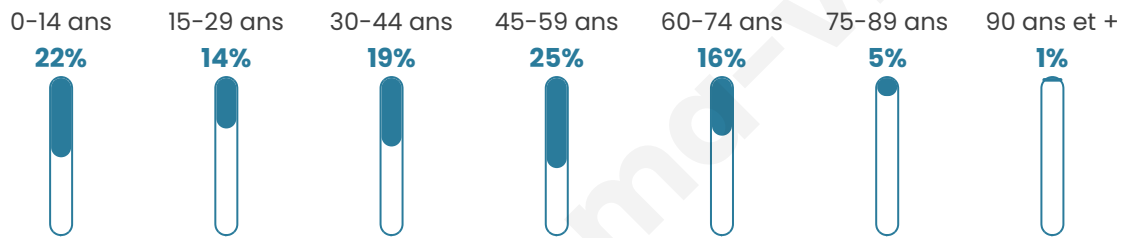

# Statistiques sur la population

Nombre d'habitants

**797**

Age moyen

**39 ans**

Pop active

**51.6%**

Taux chômage

**5.5%**

Pop densité

**72 h/km<sup>2</sup>**

Revenu moyen

**22 260 €/an**

## Evolution du nombre d'habitants

Sources : Institut national de la statistique et des études économiques (insee) selon Les dernières parutions officielles de 2024 portant sur les années 2020, 2021 et 2022.

## Tranche d'âge