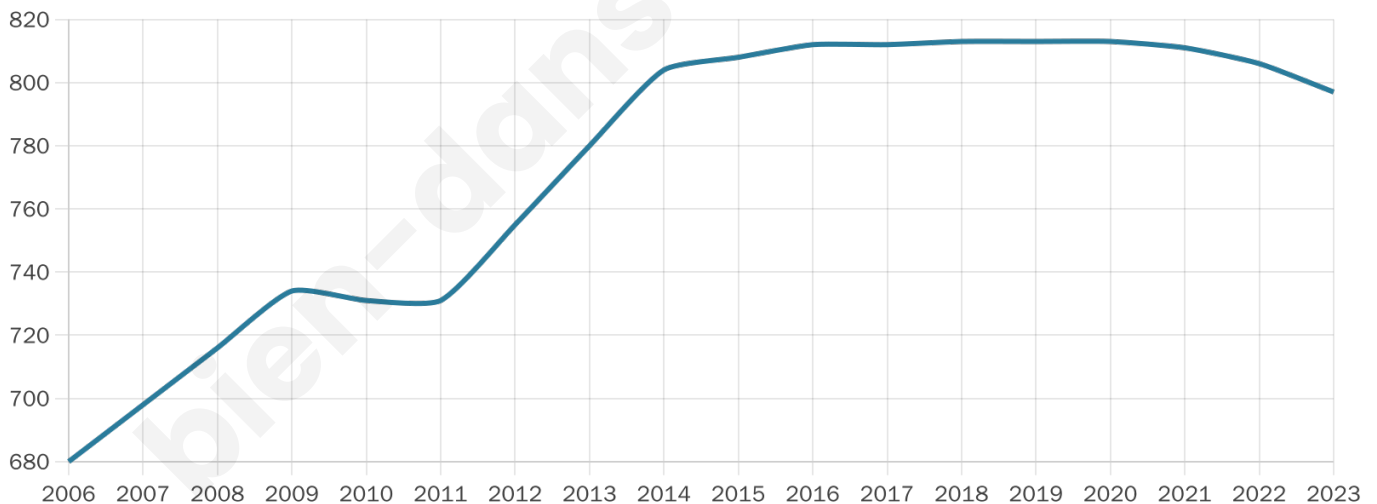

# Statistiques sur la population

Nombre d'habitants

**797**

Age moyen

**39 ans**

Pop active

**51.6%**

Taux chômage

**5.5%**

Pop densité

**72 h/km<sup>2</sup>**

Revenu moyen

**22 260 €/an**

## Evolution du nombre d'habitants

Sources : Institut national de la statistique et des études économiques (insee) selon Les dernières parutions officielles de 2024 portant sur les années 2020, 2021 et 2022.