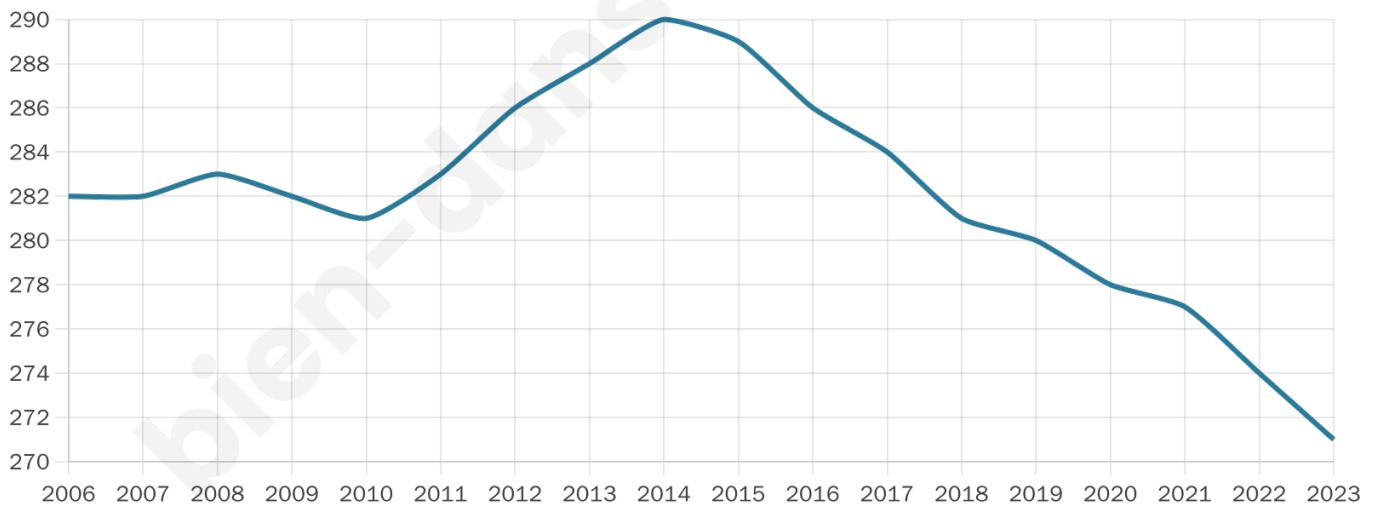

Situation géographique

i Informations clés

- **Région** : Corse
- **Département** : Corse-du-sud
- **Code postal** : 20123
- **Superficie** : 18 km²

Statistiques sur la population

Nombre d'habitants

271

Age moyen

52 ans

Pop active

43.9%

Taux chômage

10.1%

Pop densité

15 h/km²

Revenu moyen

22 090 €/an

Evolution du nombre d'habitants

Sources : Institut national de la statistique et des études économiques (insee) selon Les dernières parutions officielles de 2024 portant sur les années 2020, 2021 et 2022.