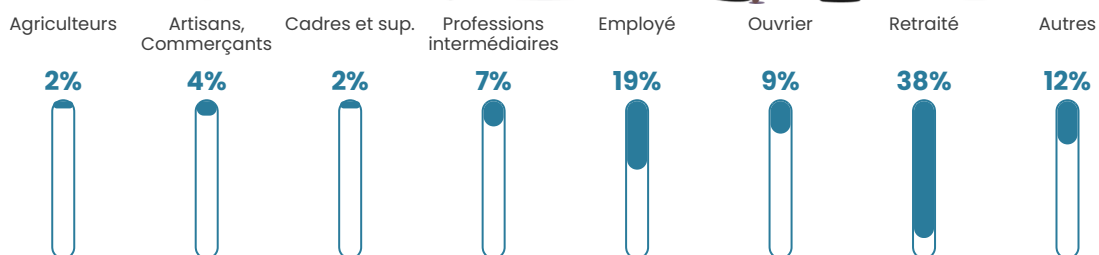

22 090 €/an

Evolution du nombre d'habitants

Sources : Institut national de la statistique et des études économiques (insee) selon Les dernières parutions officielles de 2024 portant sur les années 2020, 2021 et 2022.

Tranche d'âge

Activité professionnelle

Niveau de diplôme

Composition des ménages

Profils électoraux

Premier tour

	Marine LE PEN	25.20 %
	Emmanuel MACRON	22.83 %
	Éric ZEMMOUR	16.54 %
	Jean-Luc MÉLENCHON	12.60 %
	Jean LASSALLE	11.02 %
	Valérie PÉCRESSÉ	4.72 %
	Fabien ROUSSEL	2.36 %
	Nathalie ARTHAUD	1.57 %
	Nicolas DUPONT-AIGNAN	1.57 %
	Anne HIDALGO	0.79 %
	Yannick JADOT	0.79 %
	Philippe POUTOU	0.00 %