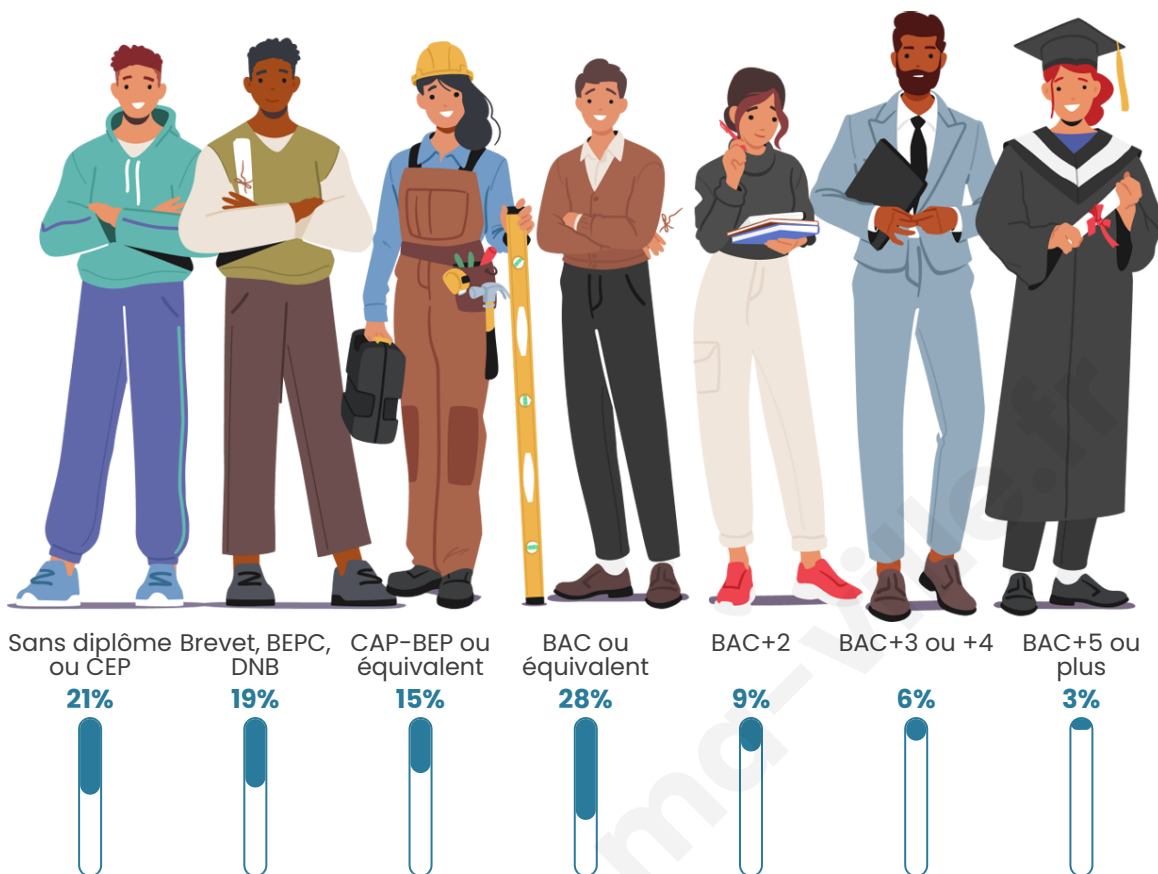

52 ans

Pop active

43.9%

Taux chômage

10.1%

Pop densité

15 h/km²

Revenu moyen

Tranche d'âge

Activité professionnelle

Niveau de diplôme

Composition des ménages

Profils électoraux

Premier tour

	Marine LE PEN	25.20 %
	Emmanuel MACRON	22.83 %
	Éric ZEMMOUR	16.54 %
	Jean-Luc MÉLENCHON	12.60 %
	Jean LASSALLE	11.02 %
	Valérie PÉCRESSÉ	4.72 %
	Fabien ROUSSEL	2.36 %
	Nathalie ARTHAUD	1.57 %
	Nicolas DUPONT-AIGNAN	1.57 %
	Anne HIDALGO	0.79 %
	Yannick JADOT	0.79 %
	Philippe POUTOU	0.00 %