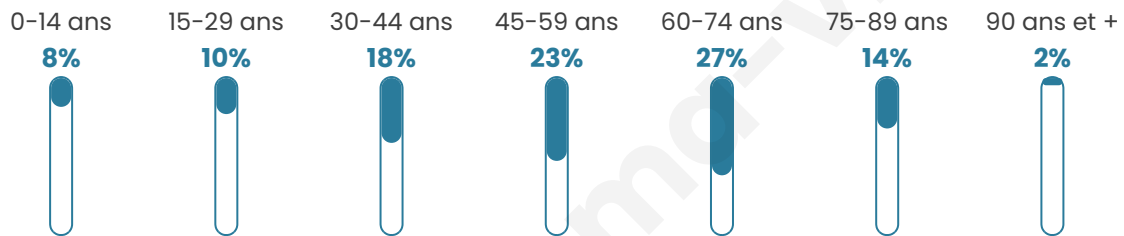

52 ans

Pop active

43.9%

Taux chômage

10.1%

Pop densité

15 h/km²

Revenu moyen

Tranche d'âge

Activité professionnelle

Niveau de diplôme

Composition des ménages

Profils électoraux

Premier tour

	Marine LE PEN	25.20 %
	Emmanuel MACRON	22.83 %
	Éric ZEMMOUR	16.54 %
	Jean-Luc MÉLENCHON	12.60 %
	Jean LASSALLE	11.02 %
	Valérie PÉCRESSÉ	4.72 %
	Fabien ROUSSEL	2.36 %
	Nathalie ARTHAUD	1.57 %
	Nicolas DUPONT-AIGNAN	1.57 %
	Anne HIDALGO	0.79 %
	Yannick JADOT	0.79 %
	Philippe POUTOU	0.00 %