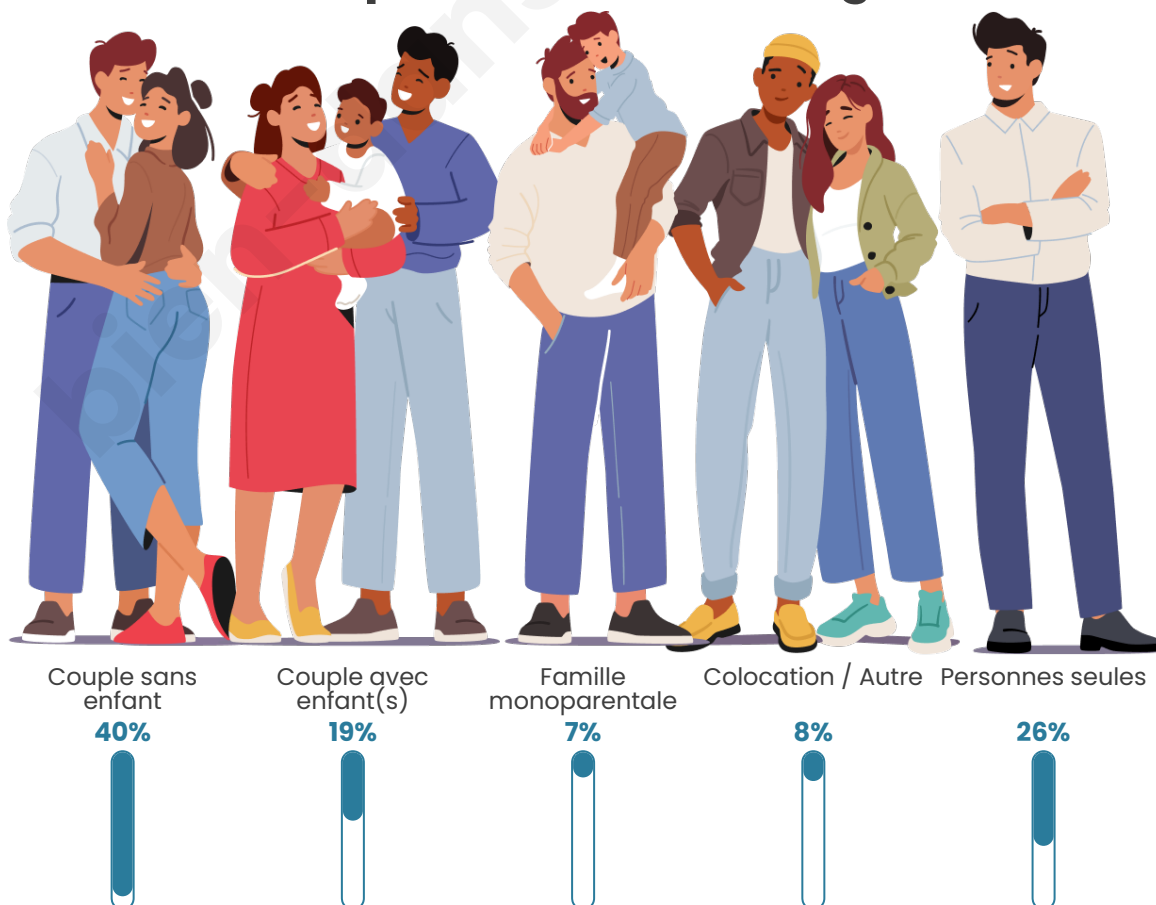

Tranche d'âge

Activité professionnelle

Niveau de diplôme

Composition des ménages

Profils électoraux

Premier tour

	Marine LE PEN	25.20 %
	Emmanuel MACRON	22.83 %
	Éric ZEMMOUR	16.54 %
	Jean-Luc MÉLENCHON	12.60 %
	Jean LASSALLE	11.02 %
	Valérie PÉCRESSÉ	4.72 %
	Fabien ROUSSEL	2.36 %
	Nathalie ARTHAUD	1.57 %
	Nicolas DUPONT-AIGNAN	1.57 %
	Anne HIDALGO	0.79 %
	Yannick JADOT	0.79 %
	Philippe POUTOU	0.00 %