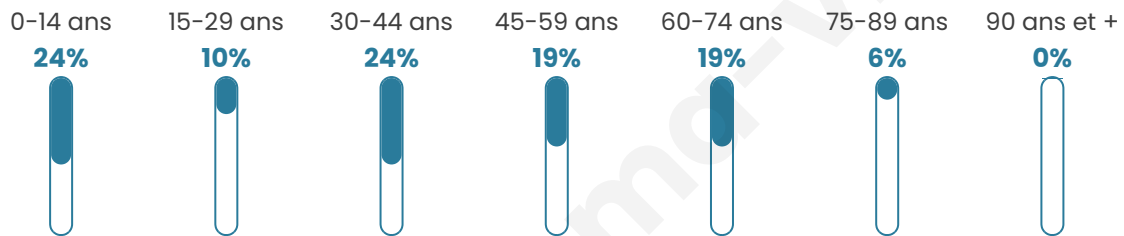

Age moyen

39 ans

Pop active

48.9%

Taux chômage

4%

Pop densité

121 h/km²

Revenu moyen

25 470 €/an

Evolution du nombre d'habitants

Sources : Institut national de la statistique et des études économiques (insee) selon Les dernières parutions officielles de 2024 portant sur les années 2020, 2021 et 2022.

Tranche d'âge

Activité professionnelle

Niveau de diplôme

Composition des ménages

Profils électoraux

Premier tour

	Emmanuel MACRON	33.91 %
	Jean-Luc MÉLENCHON	22.38 %
	Marine LE PEN	19.10 %
	Valérie PÉCRESSE	4.82 %
	Éric ZEMMOUR	4.13 %
	Jean LASSALLE	3.61 %
	Fabien ROUSSEL	3.10 %
	Yannick JADOT	2.93 %
	Anne HIDALGO	2.41 %
	Nicolas DUPONT- AIGNAN	2.07 %
	Philippe POUTOU	1.20 %
	Nathalie ARTHAUD	0.34 %

715 inscrits

Participation : 83.08%

Votes blancs : 1.52%

Votes nuls : 0.67%

Second tour

	Emmanuel MACRON	63,27 %
	Marine LE PEN	36,73 %

716 inscrits

Participation : 84.08%