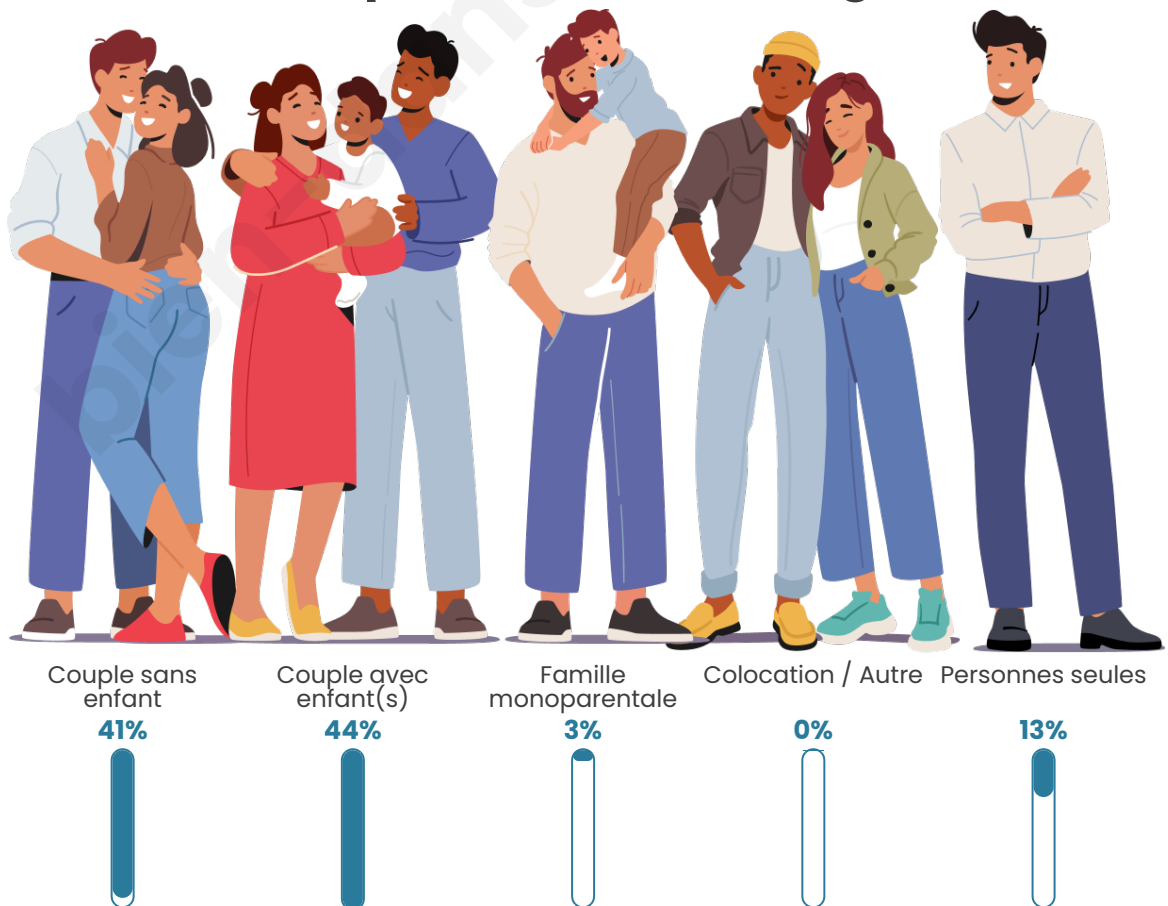

Tranche d'âge

Activité professionnelle

Niveau de diplôme

Composition des ménages

Profils électoraux

Premier tour

	Emmanuel MACRON	33.91 %
	Jean-Luc MÉLENCHON	22.38 %
	Marine LE PEN	19.10 %
	Valérie PÉCRESSE	4.82 %
	Éric ZEMMOUR	4.13 %
	Jean LASSALLE	3.61 %
	Fabien ROUSSEL	3.10 %
	Yannick JADOT	2.93 %
	Anne HIDALGO	2.41 %
	Nicolas DUPONT- AIGNAN	2.07 %
	Philippe POUTOU	1.20 %
	Nathalie ARTHAUD	0.34 %