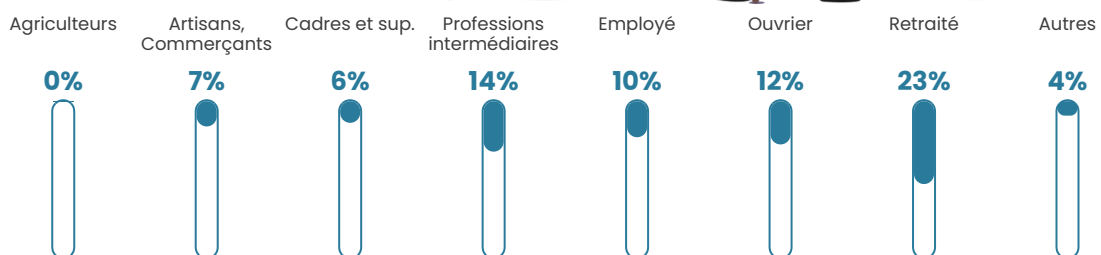

Revenu moyen

25 470 €/an

Evolution du nombre d'habitants

Sources : Institut national de la statistique et des études économiques (insee) selon Les dernières parutions officielles de 2024 portant sur les années 2020, 2021 et 2022.

Tranche d'âge

Activité professionnelle

Niveau de diplôme

Composition des ménages

Profils électoraux

Premier tour

	Emmanuel MACRON	33.91 %
	Jean-Luc MÉLENCHON	22.38 %
	Marine LE PEN	19.10 %
	Valérie PÉCRESSE	4.82 %
	Éric ZEMMOUR	4.13 %
	Jean LASSALLE	3.61 %
	Fabien ROUSSEL	3.10 %
	Yannick JADOT	2.93 %
	Anne HIDALGO	2.41 %
	Nicolas DUPONT- AIGNAN	2.07 %
	Philippe POUTOU	1.20 %
	Nathalie ARTHAUD	0.34 %