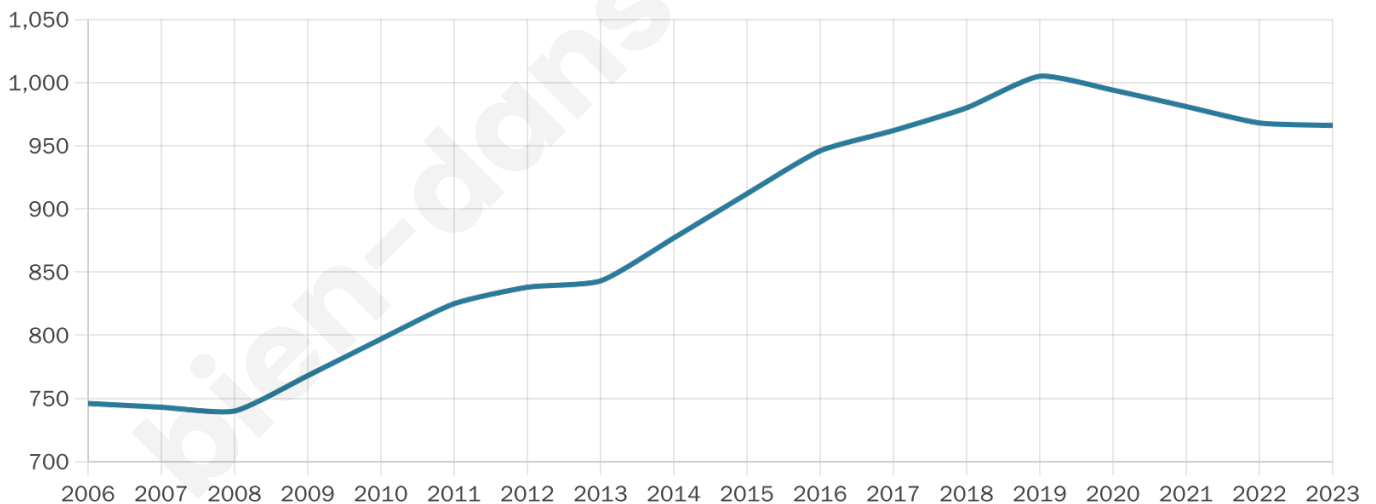

Age moyen

39 ans

Pop active

48.9%

Taux chômage

4%

Pop densité

121 h/km²

Revenu moyen

25 470 €/an

Evolution du nombre d'habitants

Sources : Institut national de la statistique et des études économiques (insee) selon Les dernières parutions officielles de 2024 portant sur les années 2020, 2021 et 2022.