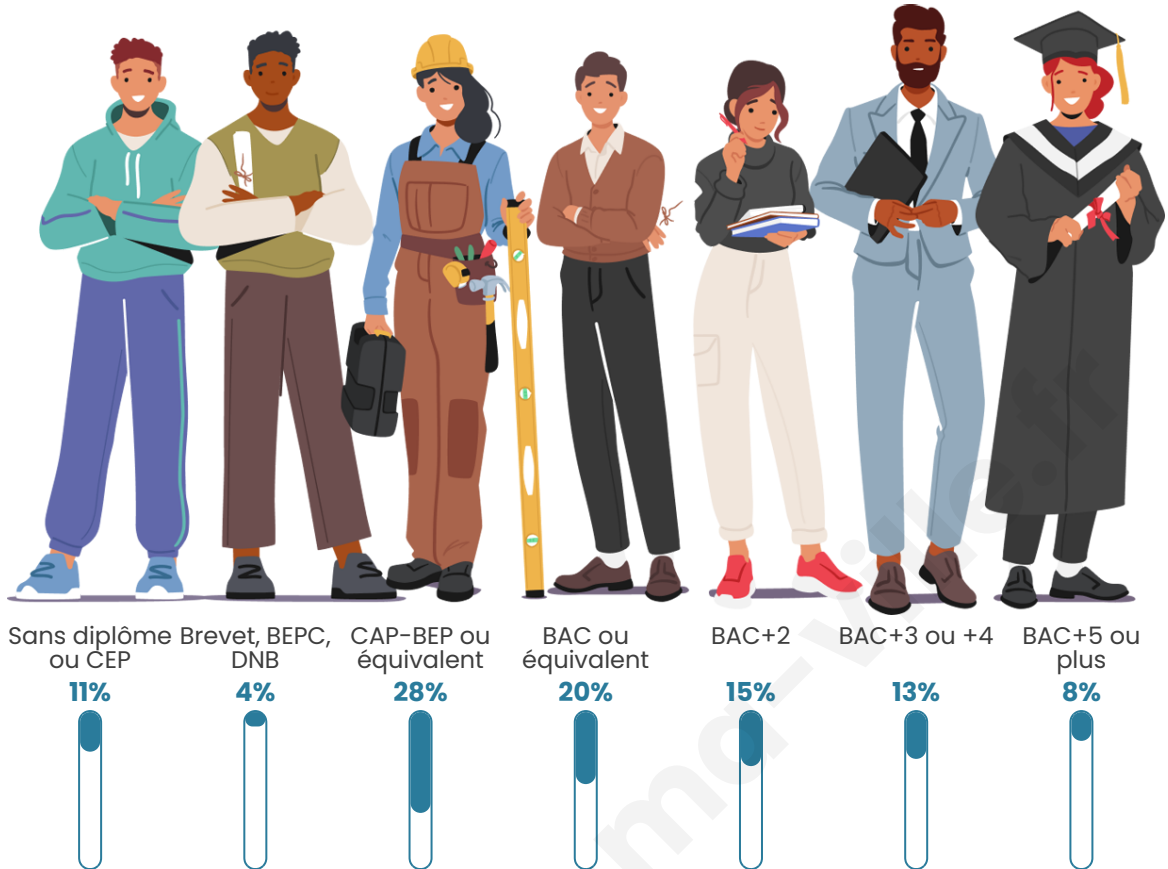

Age moyen

39 ans

Pop active

48.9%

Taux chômage

4%

Pop densité

121 h/km²

Tranche d'âge

Activité professionnelle

Niveau de diplôme

Composition des ménages

Profils électoraux

Premier tour

	Emmanuel MACRON	33.91 %
	Jean-Luc MÉLENCHON	22.38 %
	Marine LE PEN	19.10 %
	Valérie PÉCRESSE	4.82 %
	Éric ZEMMOUR	4.13 %
	Jean LASSALLE	3.61 %
	Fabien ROUSSEL	3.10 %
	Yannick JADOT	2.93 %
	Anne HIDALGO	2.41 %
	Nicolas DUPONT- AIGNAN	2.07 %
	Philippe POUTOU	1.20 %
	Nathalie ARTHAUD	0.34 %