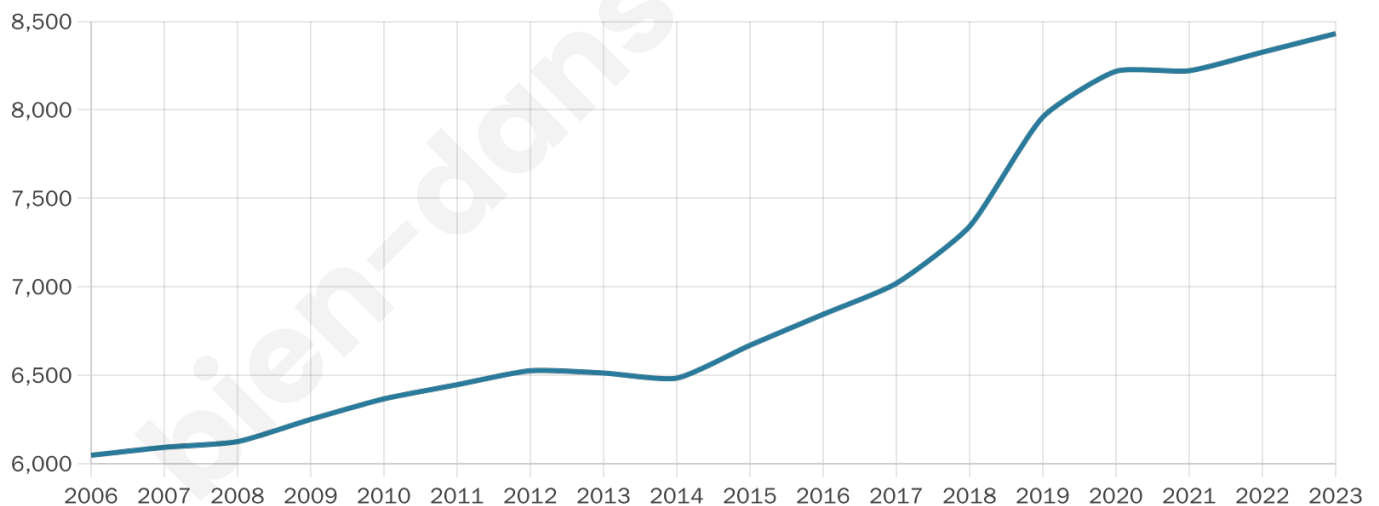

Nombre d'habitants

8 431

Age moyen

40 ans

Pop active

46.1%

Taux chômage

7.2%

Pop densité

422 h/km²

Revenu moyen

24 090 €/an

Evolution du nombre d'habitants

Sources : Institut national de la statistique et des études économiques (insee) selon Les dernières parutions officielles de 2024 portant sur les années 2020, 2021 et 2022.

Tranche d'âge

Activité professionnelle

Niveau de diplôme

Composition des ménages

Profils électoraux

Premier tour

	Marine LE PEN	29.06 %
	Emmanuel MACRON	23.09 %
	Jean-Luc MÉLENCHON	20.27 %
	Éric ZEMMOUR	8.77 %
	Yannick JADOT	4.45 %
	Jean LASSALLE	3.50 %
	Valérie PÉCRESE	3.50 %
	Fabien ROUSSEL	2.77 %
	Anne HIDALGO	1.78 %
	Nicolas DUPONT-AIGNAN	1.78 %
	Philippe POUTOU	0.74 %
	Nathalie ARTHAUD	0.29 %