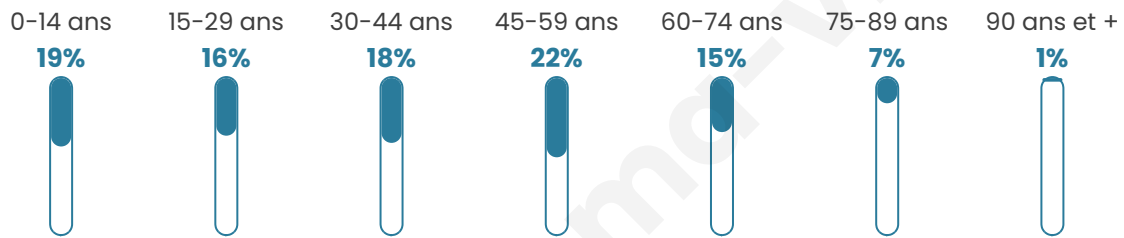

Nombre d'habitants

8 431

Age moyen

40 ans

Pop active

46.1%

Taux chômage

7.2%

Pop densité

422 h/km²

Revenu moyen

24 090 €/an

Evolution du nombre d'habitants

Sources : Institut national de la statistique et des études économiques (insee) selon Les dernières parutions officielles de 2024 portant sur les années 2020, 2021 et 2022.

Tranche d'âge

Activité professionnelle

Niveau de diplôme

Composition des ménages

Profils électoraux

Premier tour

	Marine LE PEN	29.06 %
	Emmanuel MACRON	23.09 %
	Jean-Luc MÉLENCHON	20.27 %
	Éric ZEMMOUR	8.77 %
	Yannick JADOT	4.45 %
	Jean LASSALLE	3.50 %
	Valérie PÉCRESE	3.50 %
	Fabien ROUSSEL	2.77 %
	Anne HIDALGO	1.78 %
	Nicolas DUPONT-AIGNAN	1.78 %
	Philippe POUTOU	0.74 %
	Nathalie ARTHAUD	0.29 %