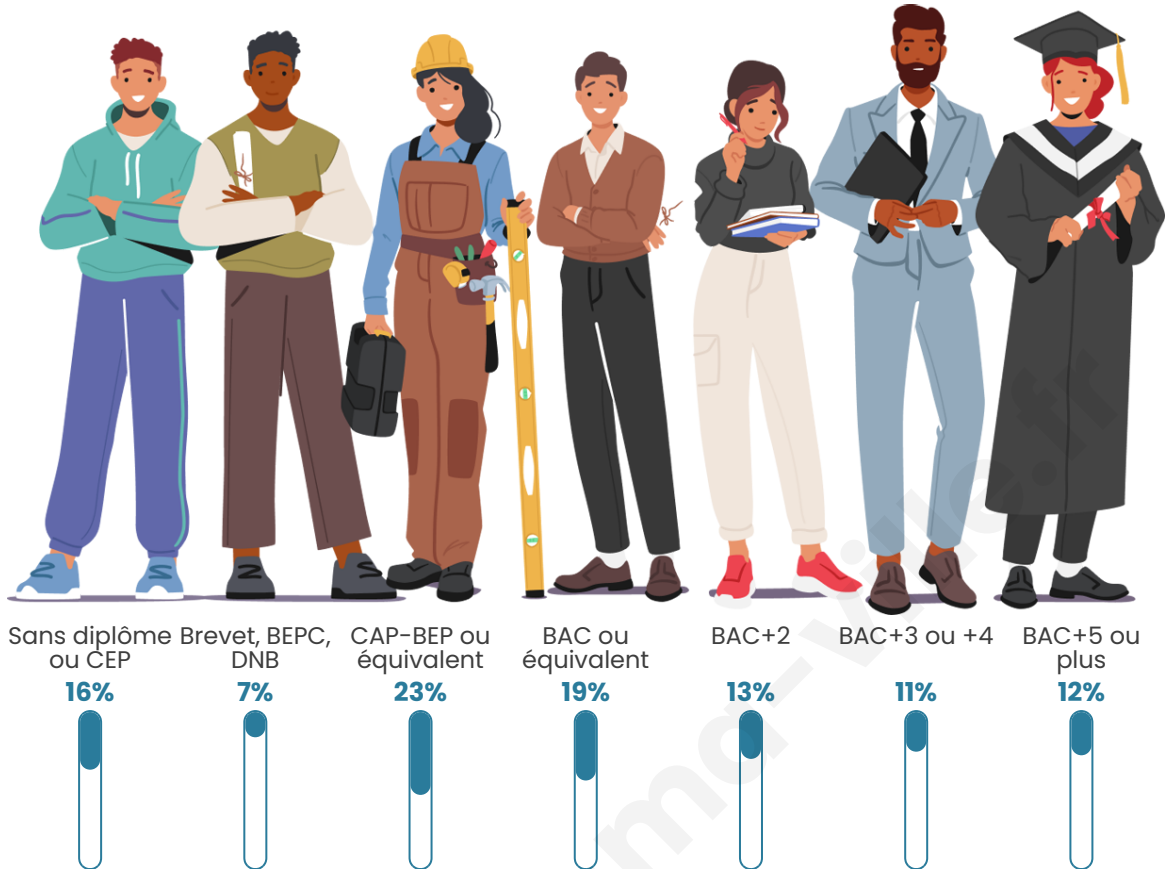

Nombre d'habitants

8 431

Age moyen

40 ans

Pop active

46.1%

Taux chômage

7.2%

Pop densité

422 h/km²

Revenu moyen

24 090 €/an

Evolution du nombre d'habitants

Sources : Institut national de la statistique et des études économiques (insee) selon Les dernières parutions officielles de 2024 portant sur les années 2020, 2021 et 2022.

Tranche d'âge

Activité professionnelle

Niveau de diplôme

Composition des ménages

Profils électoraux

Premier tour

	Marine LE PEN	29.06 %
	Emmanuel MACRON	23.09 %
	Jean-Luc MÉLENCHON	20.27 %
	Éric ZEMMOUR	8.77 %
	Yannick JADOT	4.45 %
	Jean LASSALLE	3.50 %
	Valérie PÉCRESE	3.50 %
	Fabien ROUSSEL	2.77 %
	Anne HIDALGO	1.78 %
	Nicolas DUPONT-AIGNAN	1.78 %
	Philippe POUTOU	0.74 %
	Nathalie ARTHAUD	0.29 %