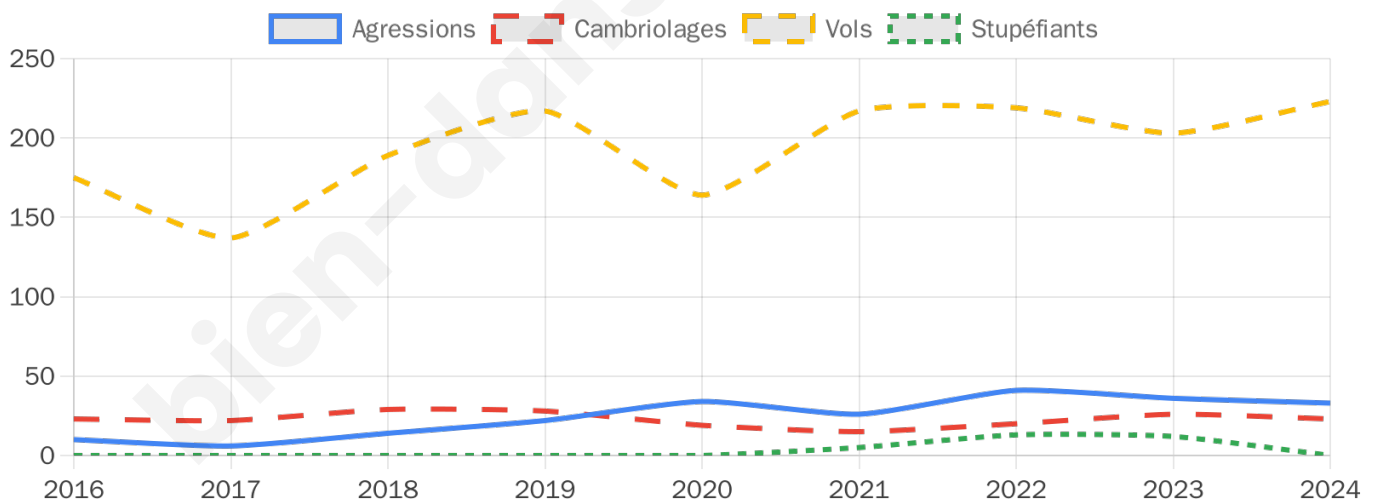

6 116 inscrits

Participation : 80.3%

Votes blancs : 1.00%

Votes nuls : 0.57%

Second tour

	Emmanuel MACRON	51,09 %
	Marine LE PEN	48,91 %

6 121 inscrits

Participation : 76.33%

Votes blancs : 6.06%

Votes nuls : 2.95%

Sécurité

Agressions physiques / sexuelles

33

Cambriolages

23

Vols / dégradations

223

Stupéfiants

0

Evolution du nombre d'infractions

Pour comparer

(en proportion du nombre d'habitants)

Sources : Bases statistiques communale, départementale et régionale de la délinquance enregistrée par la police et la gendarmerie nationales selon les dernières parutions officielles de 2025 portant sur l'année 2024 ([data.gouv](https://data.gouv.fr)).