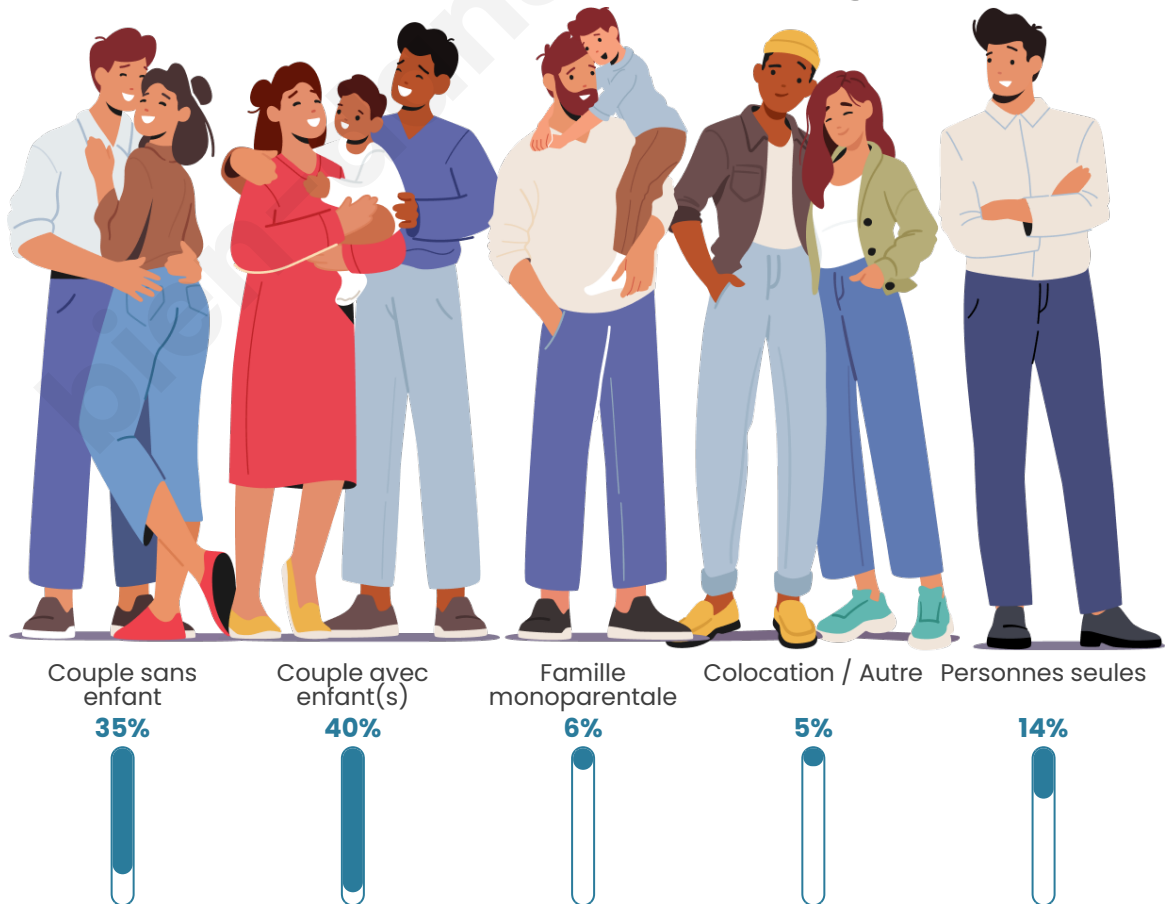

Tranche d'âge

Activité professionnelle

Niveau de diplôme

Composition des ménages

Profils électoraux

Premier tour

	Marine LE PEN	29.06 %
	Emmanuel MACRON	23.09 %
	Jean-Luc MÉLENCHON	20.27 %
	Éric ZEMMOUR	8.77 %
	Yannick JADOT	4.45 %
	Jean LASSALLE	3.50 %
	Valérie PÉCRESE	3.50 %
	Fabien ROUSSEL	2.77 %
	Anne HIDALGO	1.78 %
	Nicolas DUPONT-AIGNAN	1.78 %
	Philippe POUTOU	0.74 %
	Nathalie ARTHAUD	0.29 %