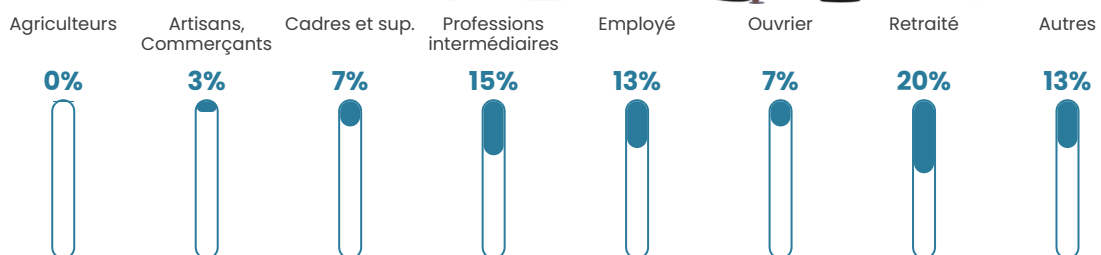

Pop densité

422 h/km²

Revenu moyen

24 090 €/an

Evolution du nombre d'habitants

Sources : Institut national de la statistique et des études économiques (insee) selon Les dernières parutions officielles de 2024 portant sur les années 2020, 2021 et 2022.

Tranche d'âge

Activité professionnelle

Niveau de diplôme

Composition des ménages

Profils électoraux

Premier tour

	Marine LE PEN	29.06 %
	Emmanuel MACRON	23.09 %
	Jean-Luc MÉLENCHON	20.27 %
	Éric ZEMMOUR	8.77 %
	Yannick JADOT	4.45 %
	Jean LASSALLE	3.50 %
	Valérie PÉCRESE	3.50 %
	Fabien ROUSSEL	2.77 %
	Anne HIDALGO	1.78 %
	Nicolas DUPONT-AIGNAN	1.78 %
	Philippe POUTOU	0.74 %
	Nathalie ARTHAUD	0.29 %