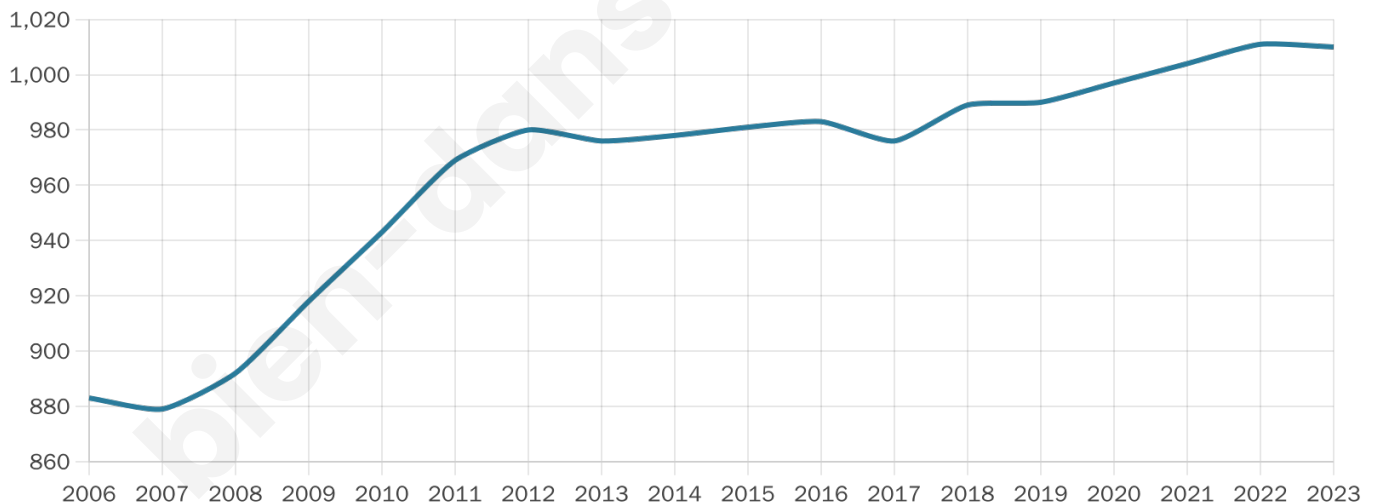

# Statistiques sur la population

Nombre d'habitants

**1 010**

Age moyen

**40 ans**

Pop active

**48%**

Taux chômage

**6.1%**

Pop densité

**37 h/km<sup>2</sup>**

Revenu moyen

**20 880 €/an**

## Evolution du nombre d'habitants

Sources : Institut national de la statistique et des études économiques (insee) selon Les dernières parutions officielles de 2024 portant sur les années 2020, 2021 et 2022.