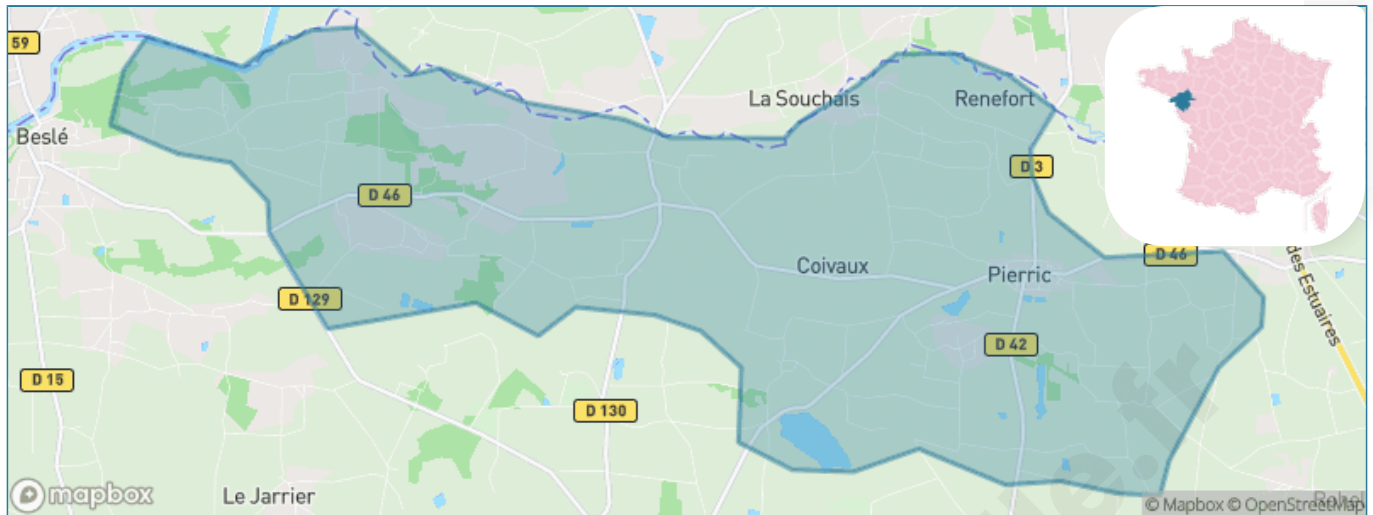

# Ville de Pierric

Présenté par

**BIEN** dans  
ma **VILLE** 

# Sommaire

Situation géographique .....	3
Statistiques sur la population .....	4
Evolution du nombre d'habitants .....	4
Tranche d'âge .....	5
0-14 ans .....	5
15-29 ans .....	5
30-44 ans .....	5
45-59 ans .....	5
60-74 ans .....	5
75-89 ans .....	5
90 ans et + .....	5
Activité professionnelle .....	5
Agriculteurs .....	5
Artisans, Commerçants .....	5
Cadres et sup. ....	5
Professions intermédiaires .....	5
Employé .....	5
Ouvrier .....	5
Retraité .....	5
Autres .....	5
Niveau de diplôme .....	6
Sans diplôme ou CEP .....	6
Brevet, BEPC, DNB .....	6
CAP-BEP ou équivalent .....	6
BAC ou équivalent .....	6
BAC+2 .....	6
BAC+3 ou +4 .....	6
BAC+5 ou plus .....	6
Composition des ménages .....	6
Couple sans enfant .....	6
Couple avec enfant(s) .....	6
Famille monoparentale .....	6
Colocation / Autre .....	6
Personnes seules .....	6
Profils électoraux .....	7
Premier tour .....	7
Sécurité .....	8
Evolution du nombre d'infractions .....	8
Pour comparer .....	9
Services à la population .....	10
Commerce .....	10
Éducation .....	10
Villes autour de Pierric .....	12

# Situation géographique

## i Informations clés

- **Région** : Pays de la Loire
- **Département** : Loire-Atlantique
- **Code postal** : 44290
- **Superficie** : 27 km<sup>2</sup>