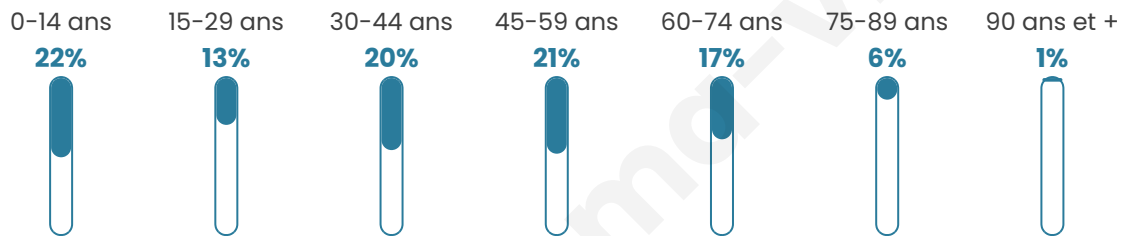

# Statistiques sur la population

Nombre d'habitants

**1 010**

Age moyen

**40 ans**

Pop active

**48%**

Taux chômage

**6.1%**

Pop densité

**37 h/km<sup>2</sup>**

Revenu moyen

**20 880 €/an**

## Evolution du nombre d'habitants

Sources : Institut national de la statistique et des études économiques (insee) selon Les dernières parutions officielles de 2024 portant sur les années 2020, 2021 et 2022.

## Tranche d'âge