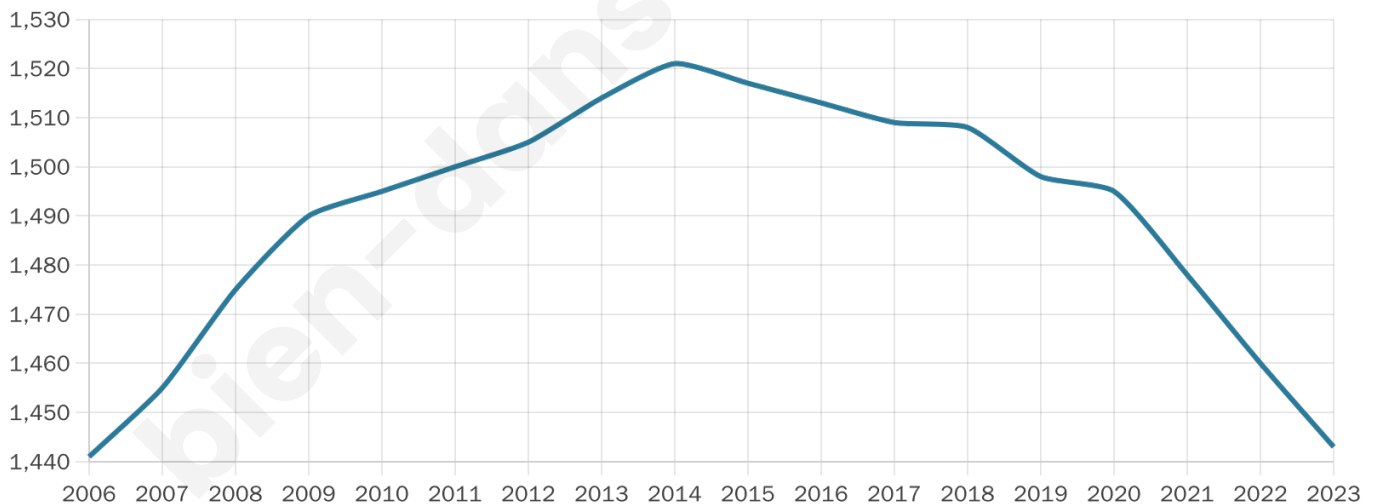

43 ans

Pop active

53.6%

Taux chômage

6%

Pop densité

289 h/km²

Revenu moyen

26 450 €/an

Evolution du nombre d'habitants

Sources : Institut national de la statistique et des études économiques (insee) selon Les dernières parutions officielles de 2024 portant sur les années 2020, 2021 et 2022.