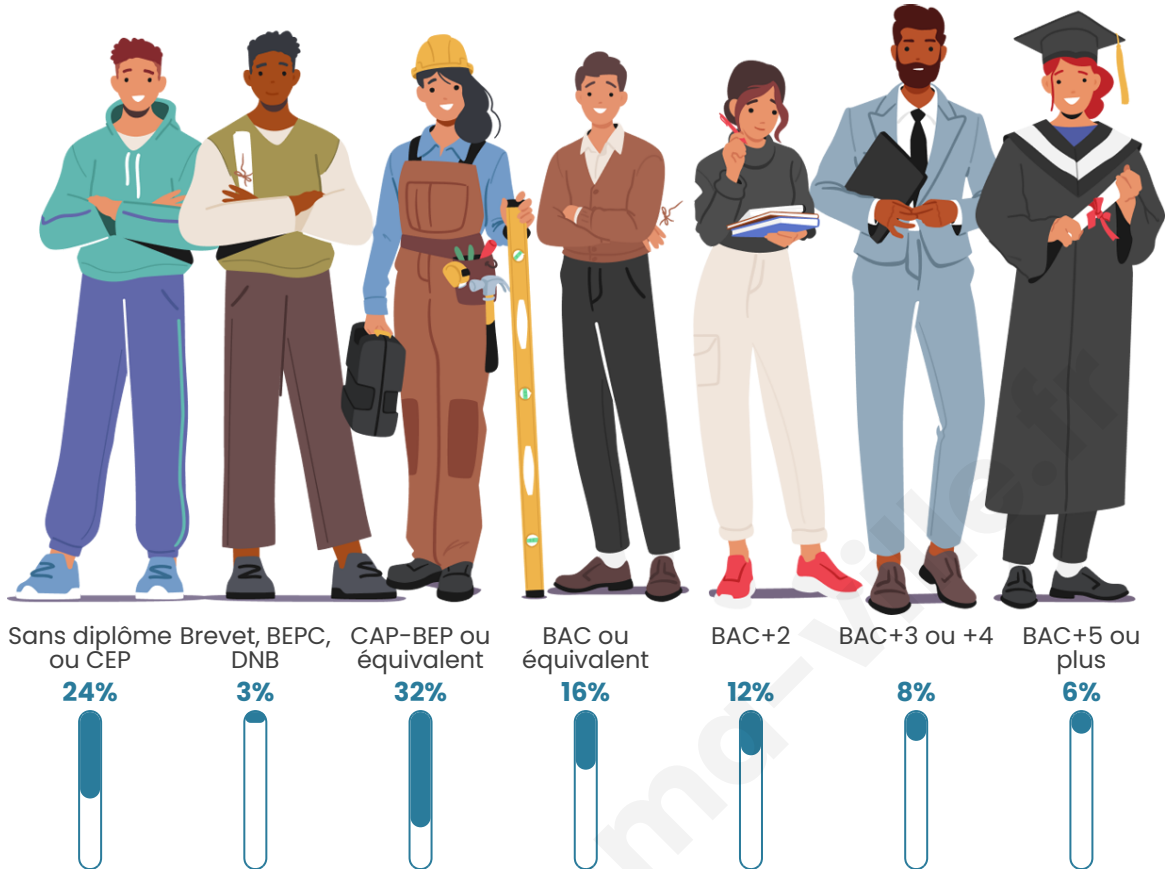

Tranche d'âge

Activité professionnelle

Niveau de diplôme

Composition des ménages

Profils électoraux

Premier tour

	Marine LE PEN	30.60 %
	Emmanuel MACRON	27.90 %
	Jean-Luc MÉLENCHON	17.58 %
	Éric ZEMMOUR	7.03 %
	Yannick JADOT	5.16 %
	Valérie PÉCRESE	2.81 %
	Nicolas DUPONT-AIGNAN	2.46 %
	Jean LASSALLE	2.23 %
	Philippe POUTOU	1.41 %
	Fabien ROUSSEL	1.29 %
	Anne HIDALGO	0.94 %
	Nathalie ARTHAUD	0.59 %