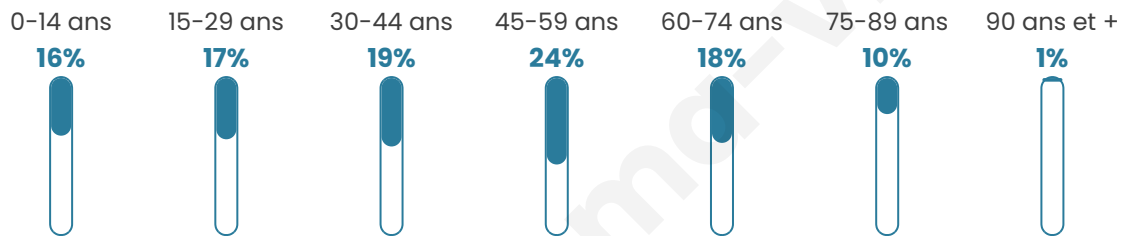

43 ans

Pop active

53.6%

Taux chômage

6%

Pop densité

289 h/km²

Revenu moyen

Tranche d'âge

Activité professionnelle

Niveau de diplôme

Composition des ménages

Profils électoraux

Premier tour

	Marine LE PEN	30.60 %
	Emmanuel MACRON	27.90 %
	Jean-Luc MÉLENCHON	17.58 %
	Éric ZEMMOUR	7.03 %
	Yannick JADOT	5.16 %
	Valérie PÉCRESE	2.81 %
	Nicolas DUPONT-AIGNAN	2.46 %
	Jean LASSALLE	2.23 %
	Philippe POUTOU	1.41 %
	Fabien ROUSSEL	1.29 %
	Anne HIDALGO	0.94 %
	Nathalie ARTHAUD	0.59 %