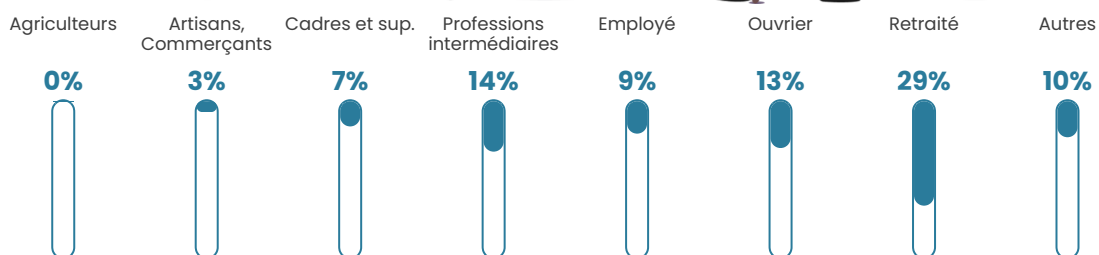

43 ans

Pop active

53.6%

Taux chômage

6%

Pop densité

289 h/km²

Revenu moyen

26 450 €/an

Evolution du nombre d'habitants

Sources : Institut national de la statistique et des études économiques (insee) selon Les dernières parutions officielles de 2024 portant sur les années 2020, 2021 et 2022.

Tranche d'âge

Activité professionnelle

Niveau de diplôme

Composition des ménages

Profils électoraux

Premier tour

	Marine LE PEN	30.60 %
	Emmanuel MACRON	27.90 %
	Jean-Luc MÉLENCHON	17.58 %
	Éric ZEMMOUR	7.03 %
	Yannick JADOT	5.16 %
	Valérie PÉCRESE	2.81 %
	Nicolas DUPONT-AIGNAN	2.46 %
	Jean LASSALLE	2.23 %
	Philippe POUTOU	1.41 %
	Fabien ROUSSEL	1.29 %
	Anne HIDALGO	0.94 %
	Nathalie ARTHAUD	0.59 %