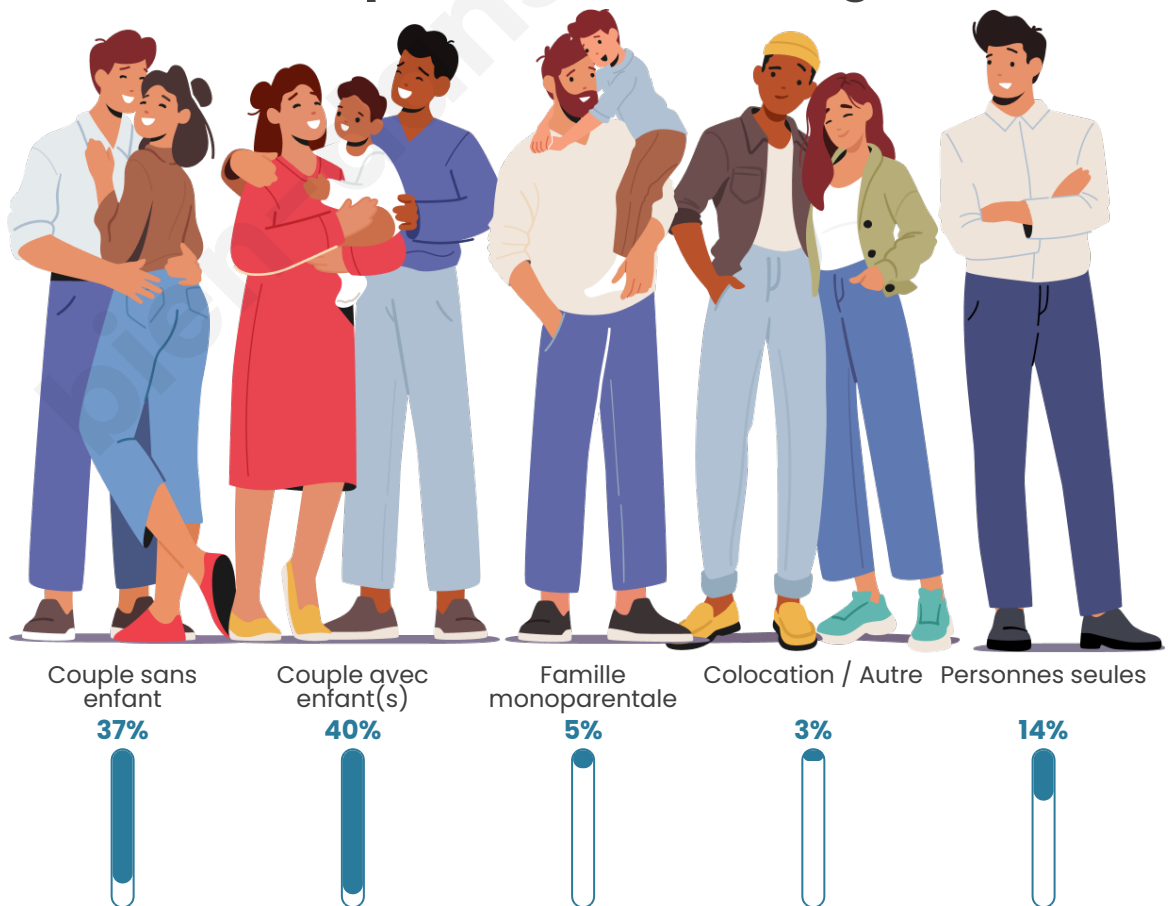

Tranche d'âge

Activité professionnelle

Niveau de diplôme

Composition des ménages

Profils électoraux

Premier tour

	Marine LE PEN	30.60 %
	Emmanuel MACRON	27.90 %
	Jean-Luc MÉLENCHON	17.58 %
	Éric ZEMMOUR	7.03 %
	Yannick JADOT	5.16 %
	Valérie PÉCRESE	2.81 %
	Nicolas DUPONT-AIGNAN	2.46 %
	Jean LASSALLE	2.23 %
	Philippe POUTOU	1.41 %
	Fabien ROUSSEL	1.29 %
	Anne HIDALGO	0.94 %
	Nathalie ARTHAUD	0.59 %