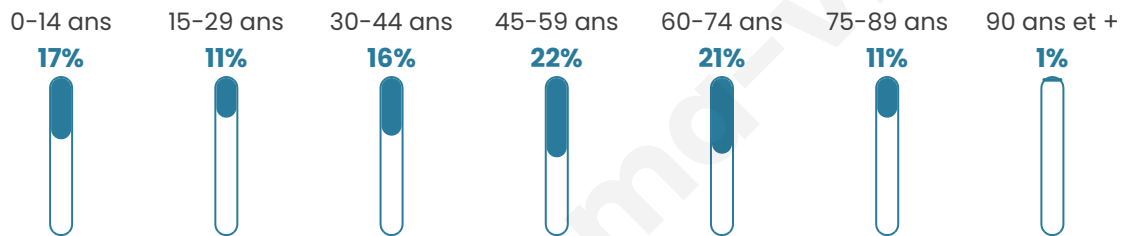

# Statistiques sur la population

Nombre d'habitants

**3 945**

Age moyen

**45 ans**

Pop active

**43.1%**

Taux chômage

**7.4%**

Pop densité

**146 h/km<sup>2</sup>**

Revenu moyen

**27 990 €/an**

## Evolution du nombre d'habitants

Sources : Institut national de la statistique et des études économiques (insee) selon Les dernières parutions officielles de 2024 portant sur les années 2020, 2021 et 2022.

## Tranche d'âge