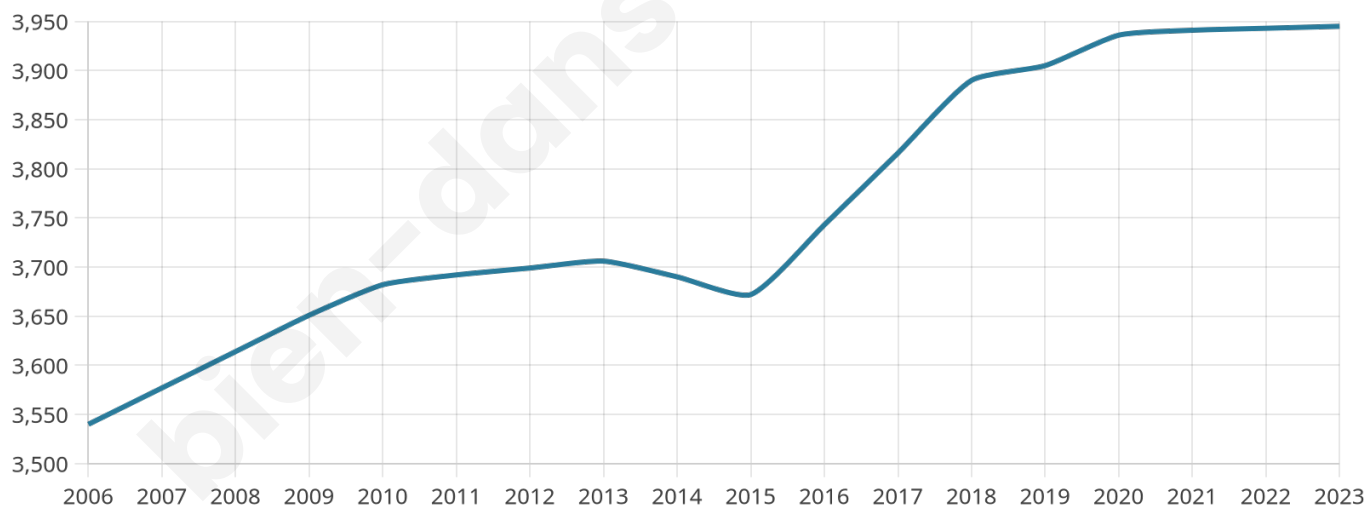

# Statistiques sur la population

Nombre d'habitants

**3 945**

Age moyen

**45 ans**

Pop active

**43.1%**

Taux chômage

**7.4%**

Pop densité

**146 h/km<sup>2</sup>**

Revenu moyen

**27 990 €/an**

## Evolution du nombre d'habitants

Sources : Institut national de la statistique et des études économiques (insee) selon Les dernières parutions officielles de 2024 portant sur les années 2020, 2021 et 2022.