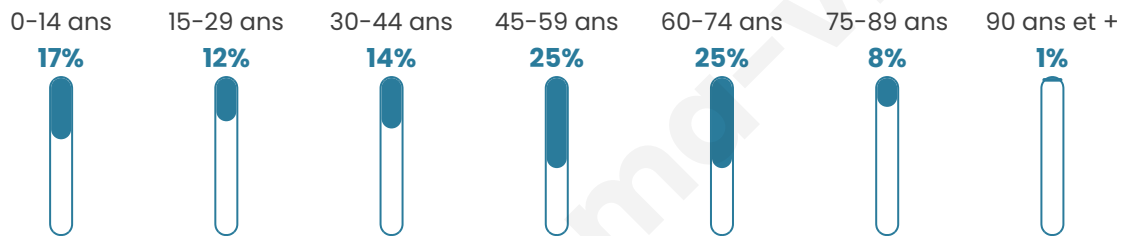

Situation géographique

i Informations clés

- **Région** : Hauts-de-France
- **Département** : Aisne
- **Code postal** : 02300
- **Superficie** : 7 km²

Statistiques sur la population

Nombre d'habitants

250

Age moyen

45 ans

Pop active

41.2%

Taux chômage

11.1%

Pop densité

36 h/km²

Revenu moyen

Tranche d'âge

Activité professionnelle

Niveau de diplôme

Composition des ménages

Profils électoraux

Premier tour

	Marine LE PEN	42.64 %
	Emmanuel MACRON	24.03 %
	Jean-Luc MÉLENCHON	11.63 %
	Éric ZEMMOUR	6.98 %
	Fabien ROUSSEL	4.65 %
	Yannick JADOT	3.10 %
	Valérie PÉCRESSE	2.33 %
	Nicolas DUPONT-AIGNAN	2.33 %
	Nathalie ARTHAUD	0.78 %
	Jean LASSALLE	0.78 %
	Philippe POUTOU	0.78 %
	Anne HIDALGO	0.00 %