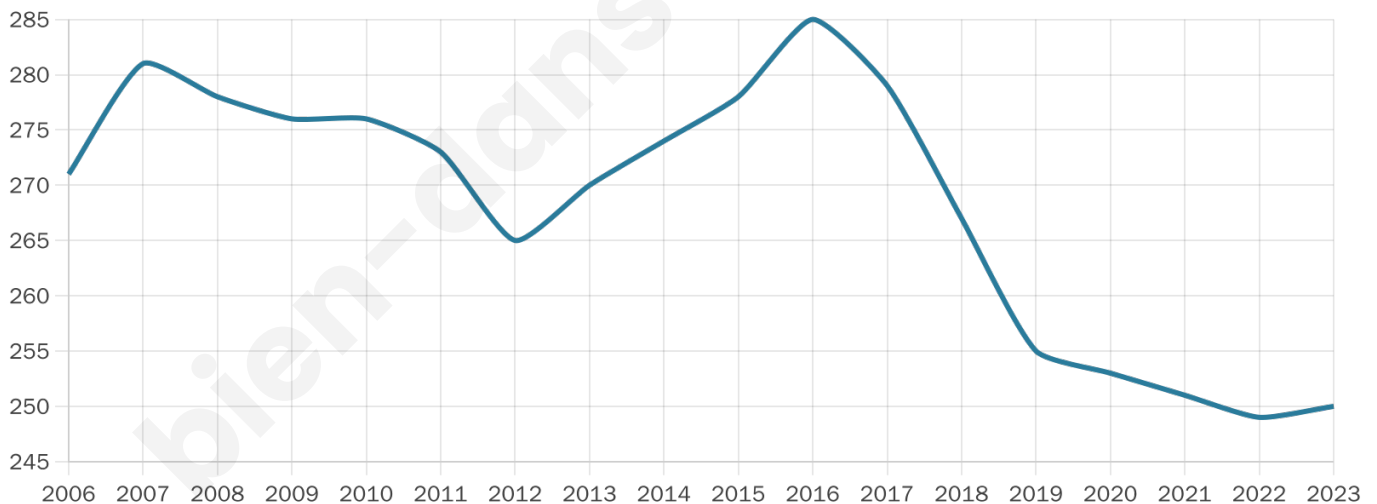

45 ans

Pop active

41.2%

Taux chômage

11.1%

Pop densité

36 h/km²

Revenu moyen

22 010 €/an

Evolution du nombre d'habitants

Sources : Institut national de la statistique et des études économiques (insee) selon Les dernières parutions officielles de 2024 portant sur les années 2020, 2021 et 2022.