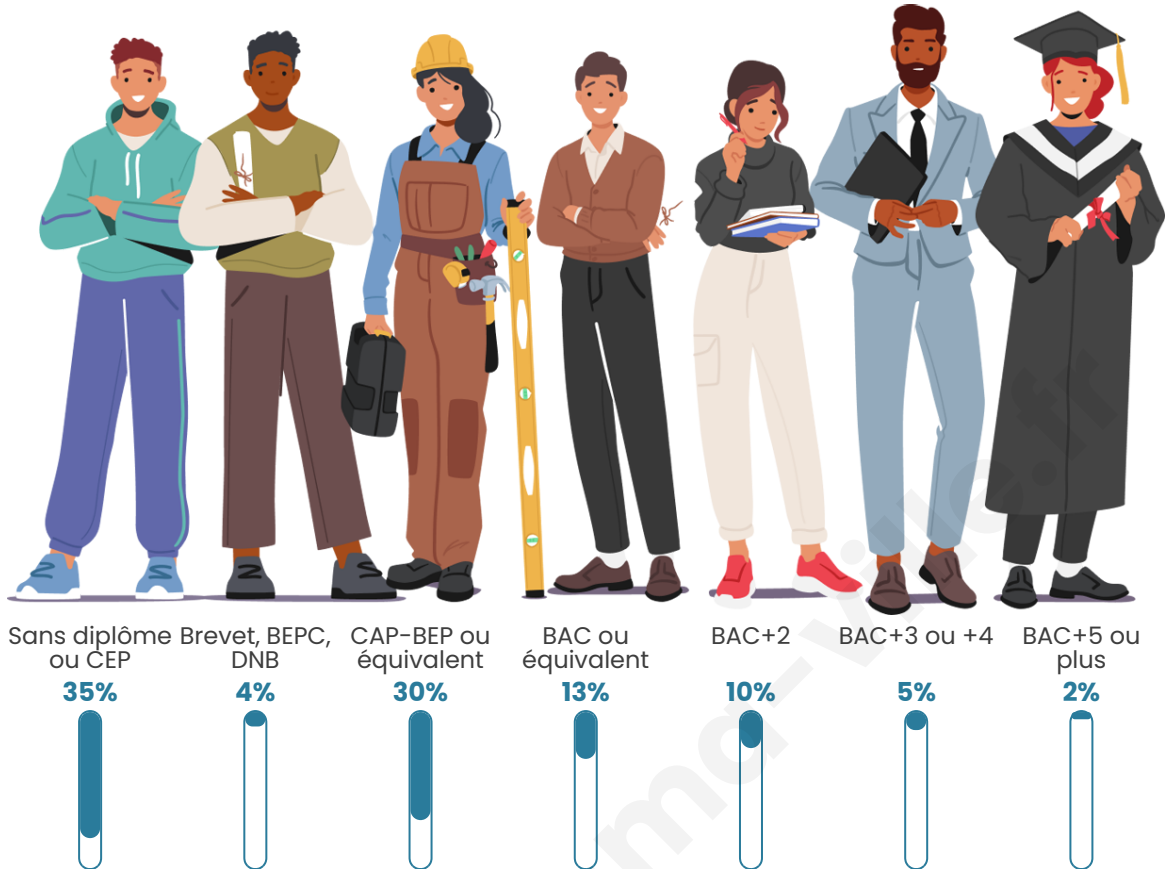

Tranche d'âge

Activité professionnelle

Niveau de diplôme

Composition des ménages

Profils électoraux

Premier tour

	Marine LE PEN	42.64 %
	Emmanuel MACRON	24.03 %
	Jean-Luc MÉLENCHON	11.63 %
	Éric ZEMMOUR	6.98 %
	Fabien ROUSSEL	4.65 %
	Yannick JADOT	3.10 %
	Valérie PÉCRESSE	2.33 %
	Nicolas DUPONT-AIGNAN	2.33 %
	Nathalie ARTHAUD	0.78 %
	Jean LASSALLE	0.78 %
	Philippe POUTOU	0.78 %
	Anne HIDALGO	0.00 %