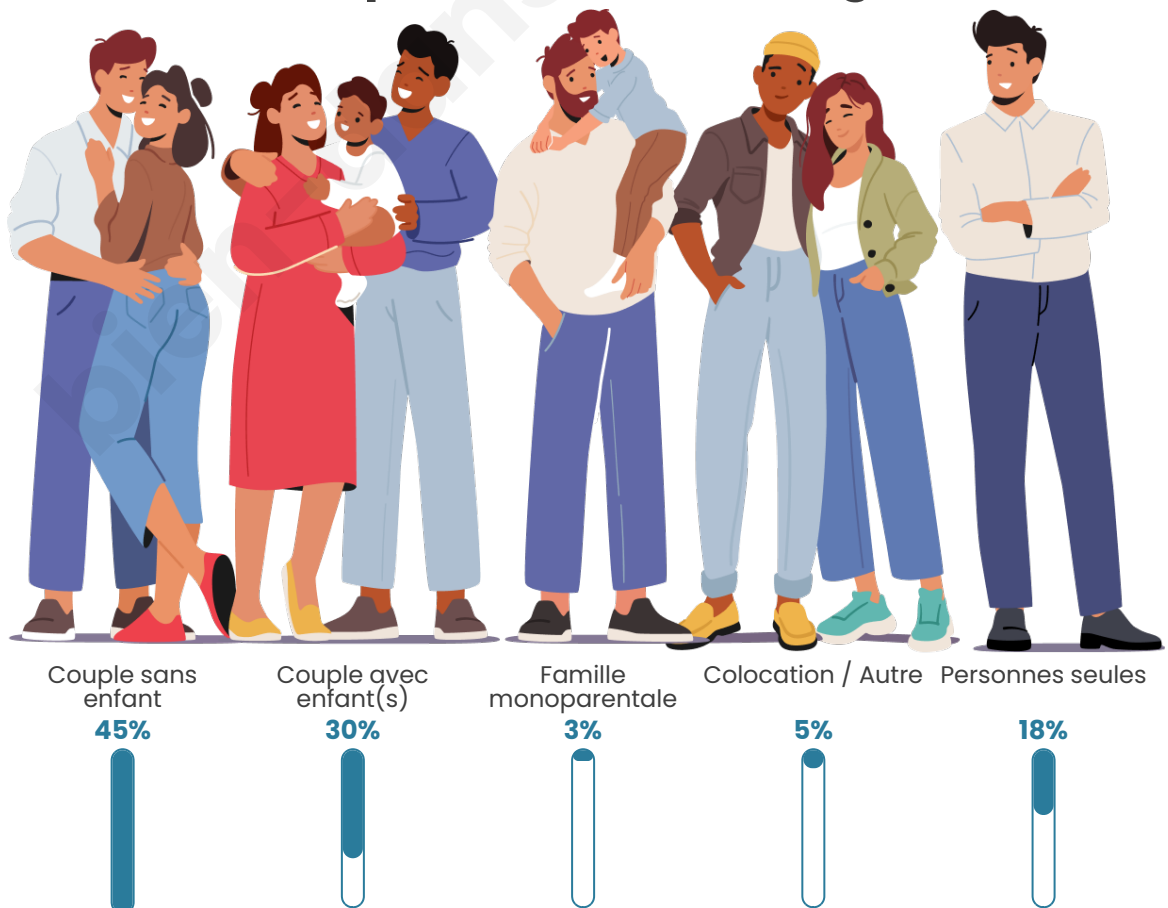

Tranche d'âge

Activité professionnelle

Niveau de diplôme

Composition des ménages

Profils électoraux

Premier tour

	Marine LE PEN	42.64 %
	Emmanuel MACRON	24.03 %
	Jean-Luc MÉLENCHON	11.63 %
	Éric ZEMMOUR	6.98 %
	Fabien ROUSSEL	4.65 %
	Yannick JADOT	3.10 %
	Valérie PÉCRESSE	2.33 %
	Nicolas DUPONT-AIGNAN	2.33 %
	Nathalie ARTHAUD	0.78 %
	Jean LASSALLE	0.78 %
	Philippe POUTOU	0.78 %
	Anne HIDALGO	0.00 %