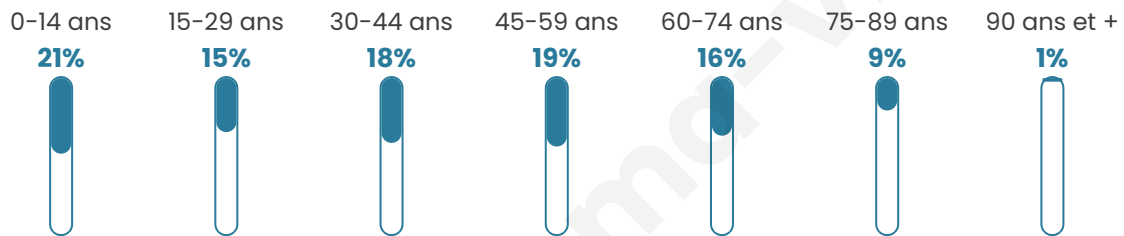

13 756

Age moyen

41 ans

Pop active

43.4%

Taux chômage

11.6%

Pop densité

281 h/km²

Revenu moyen

20 230 €/an

Evolution du nombre d'habitants

Sources : Institut national de la statistique et des études économiques (insee) selon Les dernières parutions officielles de 2024 portant sur les années 2020, 2021 et 2022.

Tranche d'âge

Activité professionnelle

Niveau de diplôme

Composition des ménages

Profils électoraux

Premier tour

	Marine LE PEN	32.52 %
	Jean-Luc MÉLENCHON	22.06 %
	Emmanuel MACRON	19.00 %
	Éric ZEMMOUR	9.70 %
	Valérie PÉCRESSE	3.77 %
	Jean LASSALLE	3.33 %
	Nicolas DUPONT-AIGNAN	2.68 %
	Fabien ROUSSEL	2.47 %
	Yannick JADOT	2.20 %
	Anne HIDALGO	1.09 %
	Philippe POUTOU	0.78 %
	Nathalie ARTHAUD	0.42 %

9 727 inscrits

Participation : 74.43%

Votes blancs : 1.23%

Votes nuls : 0.83%

Second tour

	Emmanuel MACRON	43,49 %
	Marine LE PEN	56,51 %

9 734 inscrits

Participation : 72.86%