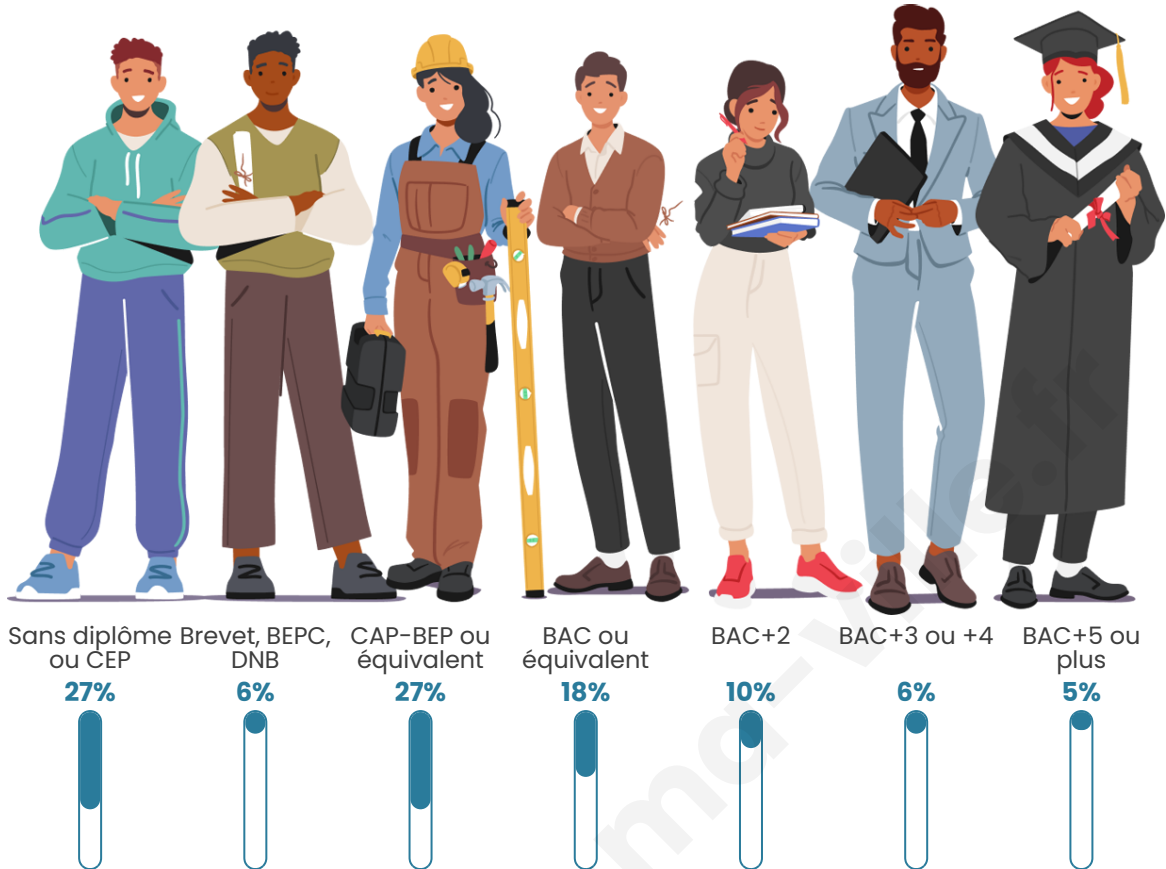

13 756

Age moyen

41 ans

Pop active

43.4%

Taux chômage

11.6%

Pop densité

Tranche d'âge

Activité professionnelle

Niveau de diplôme

Composition des ménages

Profils électoraux

Premier tour

	Marine LE PEN	32.52 %
	Jean-Luc MÉLENCHON	22.06 %
	Emmanuel MACRON	19.00 %
	Éric ZEMMOUR	9.70 %
	Valérie PÉCRESSE	3.77 %
	Jean LASSALLE	3.33 %
	Nicolas DUPONT-AIGNAN	2.68 %
	Fabien ROUSSEL	2.47 %
	Yannick JADOT	2.20 %
	Anne HIDALGO	1.09 %
	Philippe POUTOU	0.78 %
	Nathalie ARTHAUD	0.42 %