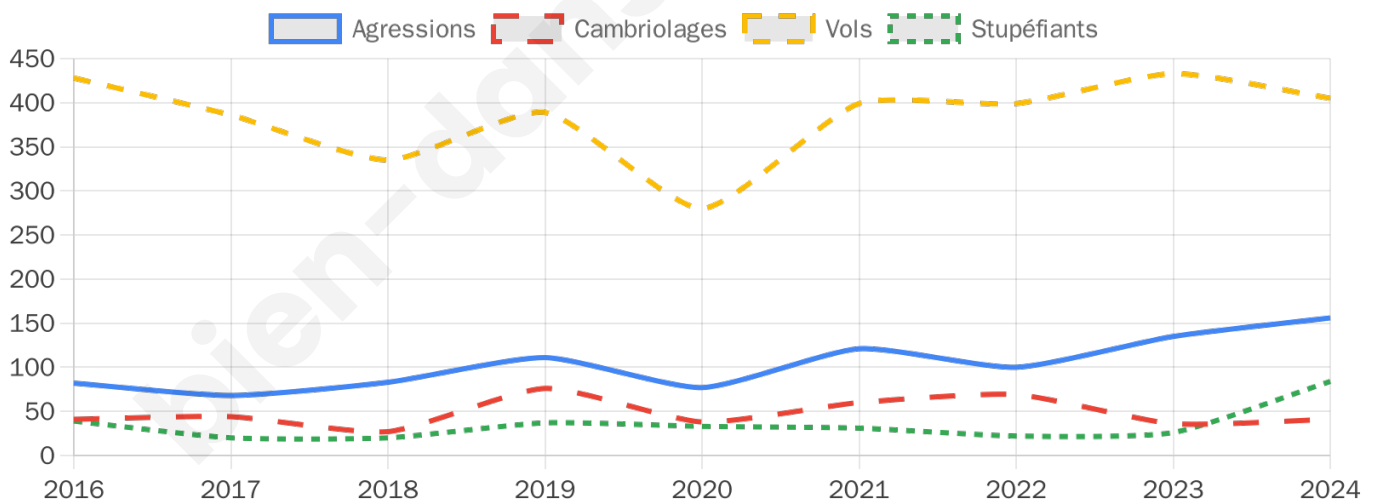

9 727 inscrits

Participation : 74.43%

Votes blancs : 1.23%

Votes nuls : 0.83%

Second tour

	Emmanuel MACRON	43,49 %
	Marine LE PEN	56,51 %

9 734 inscrits

Participation : 72.86%

Votes blancs : 5.94%

Votes nuls : 1.85%

Sécurité

Agressions physiques / sexuelles

156

Cambriolages

41

Vols / dégradations

405

Stupéfiants

84

Evolution du nombre d'infractions

Pour comparer

(en proportion du nombre d'habitants)

Sources : Bases statistiques communale, départementale et régionale de la délinquance enregistrée par la police et la gendarmerie nationales selon les dernières parutions officielles de 2025 portant sur l'année 2024 ([data.gouv](https://data.gouv.fr)).