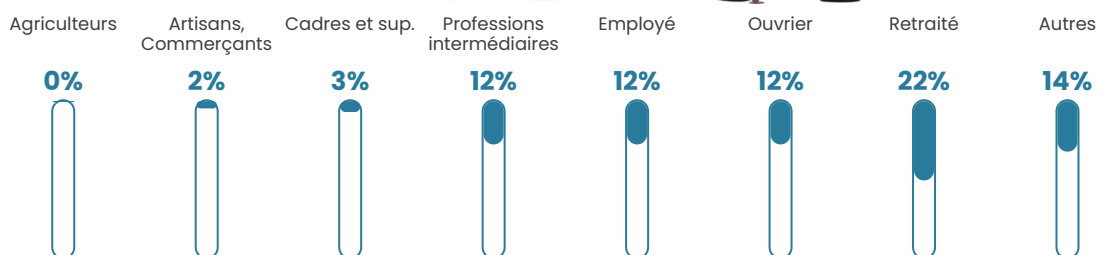

281 h/km²

Revenu moyen

20 230 €/an

Evolution du nombre d'habitants

Sources : Institut national de la statistique et des études économiques (insee) selon Les dernières parutions officielles de 2024 portant sur les années 2020, 2021 et 2022.

Tranche d'âge

Activité professionnelle

Niveau de diplôme

Composition des ménages

Profils électoraux

Premier tour

	Marine LE PEN	32.52 %
	Jean-Luc MÉLENCHON	22.06 %
	Emmanuel MACRON	19.00 %
	Éric ZEMMOUR	9.70 %
	Valérie PÉCRESSE	3.77 %
	Jean LASSALLE	3.33 %
	Nicolas DUPONT-AIGNAN	2.68 %
	Fabien ROUSSEL	2.47 %
	Yannick JADOT	2.20 %
	Anne HIDALGO	1.09 %
	Philippe POUTOU	0.78 %
	Nathalie ARTHAUD	0.42 %