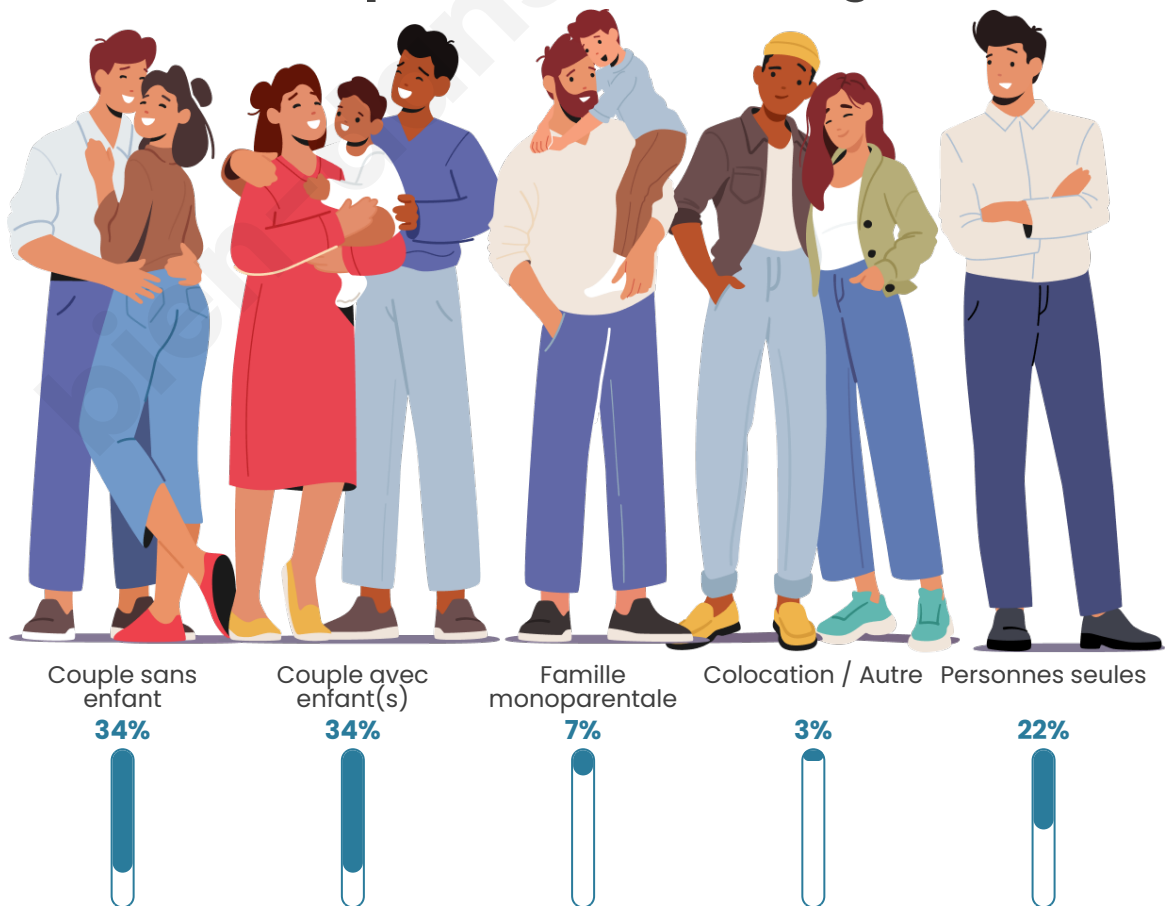

Tranche d'âge

Activité professionnelle

Niveau de diplôme

Composition des ménages

Profils électoraux

Premier tour

	Marine LE PEN	32.52 %
	Jean-Luc MÉLENCHON	22.06 %
	Emmanuel MACRON	19.00 %
	Éric ZEMMOUR	9.70 %
	Valérie PÉCRESSE	3.77 %
	Jean LASSALLE	3.33 %
	Nicolas DUPONT-AIGNAN	2.68 %
	Fabien ROUSSEL	2.47 %
	Yannick JADOT	2.20 %
	Anne HIDALGO	1.09 %
	Philippe POUTOU	0.78 %
	Nathalie ARTHAUD	0.42 %