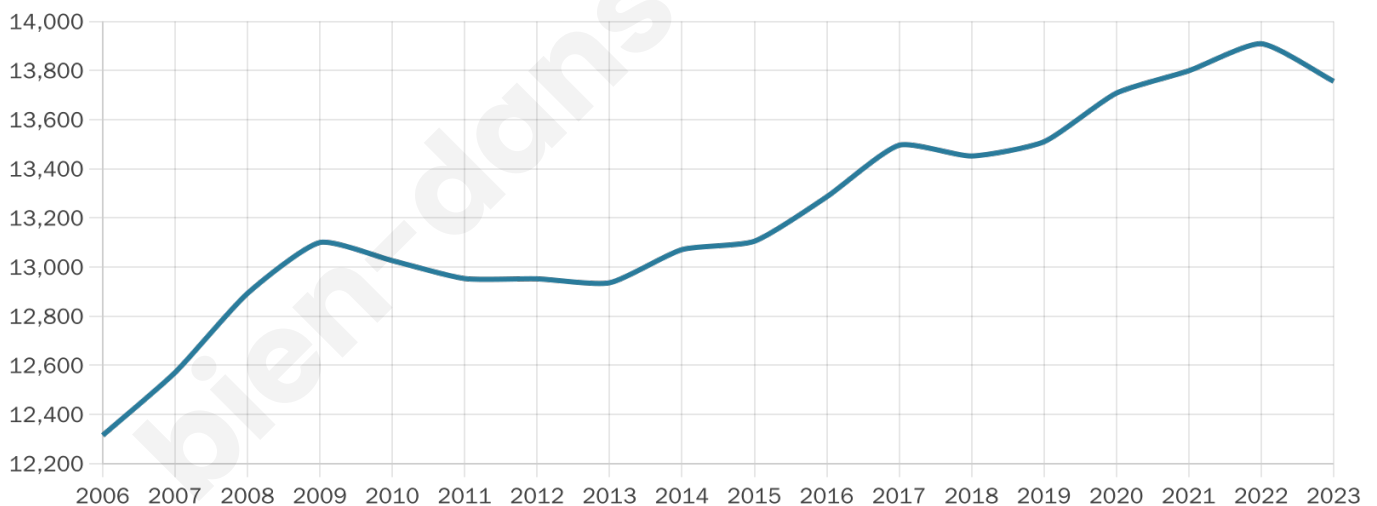

Version web

Ville de Pierrelatte

Présenté par

BIEN dans
ma **VILLE** 

Sommaire

Situation géographique	3
Statistiques sur la population	4
Evolution du nombre d'habitants	4
Tranche d'âge	5
0-14 ans	5
15-29 ans	5
30-44 ans	5
45-59 ans	5
60-74 ans	5
75-89 ans	5
90 ans et +	5
Activité professionnelle	5
Agriculteurs	5
Artisans, Commerçants	5
Cadres et sup.	5
Professions intermédiaires	5
Employé	5
Ouvrier	5
Retraité	5
Autres	5
Niveau de diplôme	6
Sans diplôme ou CEP	6
Brevet, BEPC, DNB	6
CAP-BEP ou équivalent	6
BAC ou équivalent	6
BAC+2	6
BAC+3 ou +4	6
BAC+5 ou plus	6
Composition des ménages	6
Couple sans enfant	6
Couple avec enfant(s)	6
Famille monoparentale	6
Colocation / Autre	6
Personnes seules	6
Profil électoraux	7
Premier tour	7
Sécurité	8
Evolution du nombre d'infractions	8
Pour comparer	9
Services à la population	10
Commerce	10
Éducation	10
Villes autour de Pierrelatte	11
Avis sur la ville de Pierrelatte	12
Moyenne par critère	12
Villes autour de Pierrelatte	12
Répartition des avis par note	12
Répartition des avis par note	12

13 756

Age moyen

41 ans

Pop active

43.4%

Taux chômage

11.6%

Pop densité

281 h/km²

Revenu moyen

20 230 €/an

Evolution du nombre d'habitants

Sources : Institut national de la statistique et des études économiques (insee) selon Les dernières parutions officielles de 2024 portant sur les années 2020, 2021 et 2022.