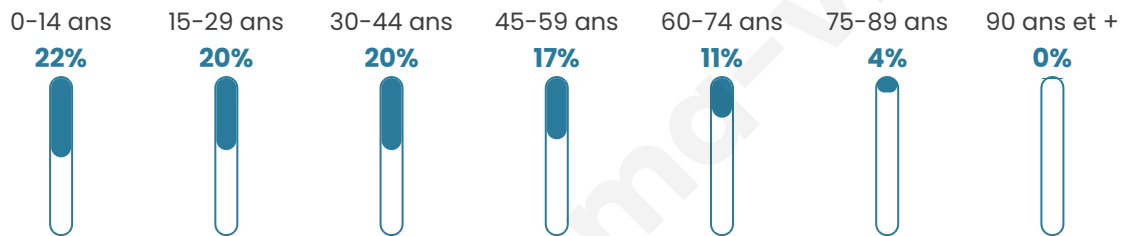

# Statistiques sur la population

Nombre d'habitants

**33 670**

Age moyen

**35 ans**

Pop active

**42.7%**

Taux chômage

**12.5%**

Pop densité

**11 223 h/km<sup>2</sup>**

Revenu moyen

**16 080 €/an**

## Evolution du nombre d'habitants

Sources : Institut national de la statistique et des études économiques (insee) selon Les dernières parutions officielles de 2024 portant sur les années 2020, 2021 et 2022.

## Tranche d'âge