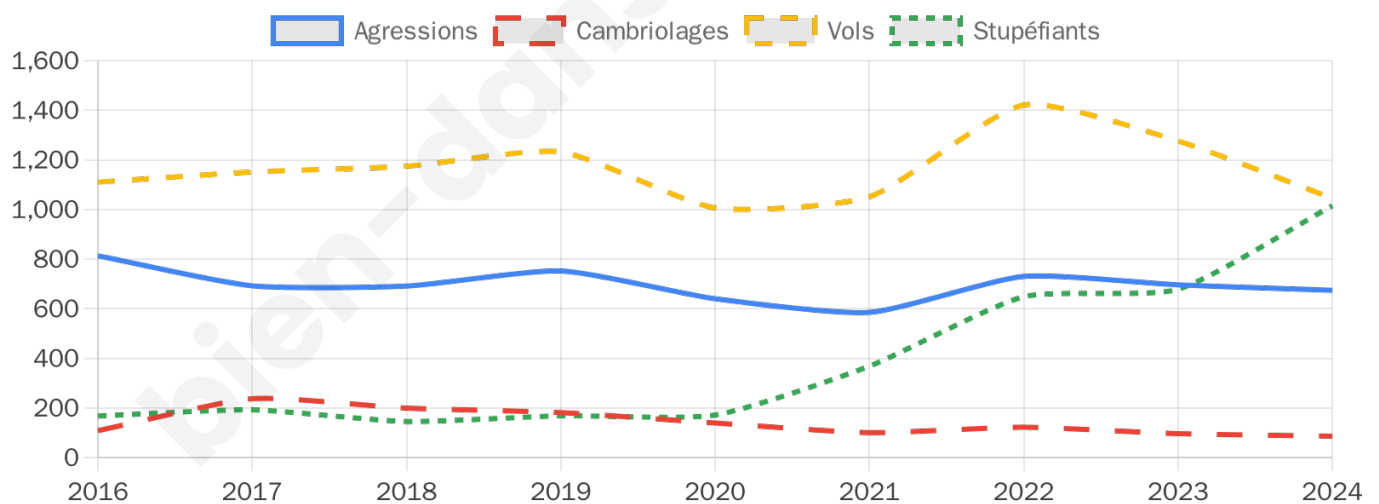

### 10 997 inscrits

Participation : 57.64%

Votes blancs : 6.55%

Votes nuls : 1.83%

# Sécurité

Agressions physiques / sexuelles

**674**

Cambriolages

**86**

Vols / dégradations

**1 045**

Stupéfiants

## Evolution du nombre d'infractions