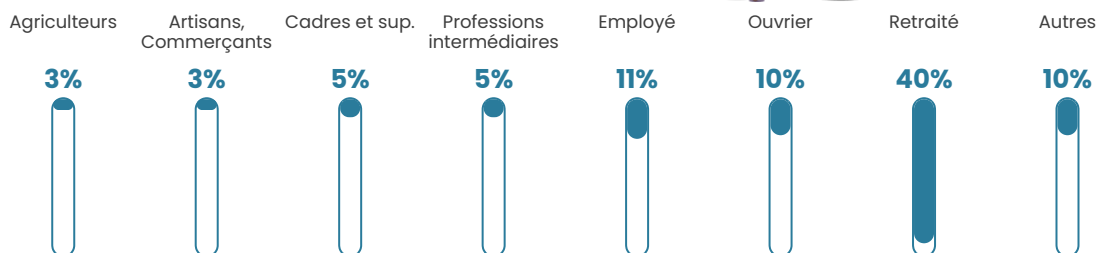

10 h/km²

Revenu moyen

21 600 €/an

Evolution du nombre d'habitants

Sources : Institut national de la statistique et des études économiques (insee) selon Les dernières parutions officielles de 2024 portant sur les années 2020, 2021 et 2022.

Tranche d'âge

Activité professionnelle

Niveau de diplôme

Composition des ménages

Profils électoraux

Premier tour

	Marine LE PEN	30.00 %
	Emmanuel MACRON	28.64 %
	Jean-Luc MÉLENCHON	11.36 %
	Éric ZEMMOUR	10.00 %
	Valérie PÉCRESSE	7.95 %
	Jean LASSALLE	3.18 %
	Fabien ROUSSEL	2.05 %
	Anne HIDALGO	2.05 %
	Yannick JADOT	1.36 %
	Nathalie ARTHAUD	1.14 %
	Philippe POUTOU	1.14 %
	Nicolas DUPONT-AIGNAN	1.14 %