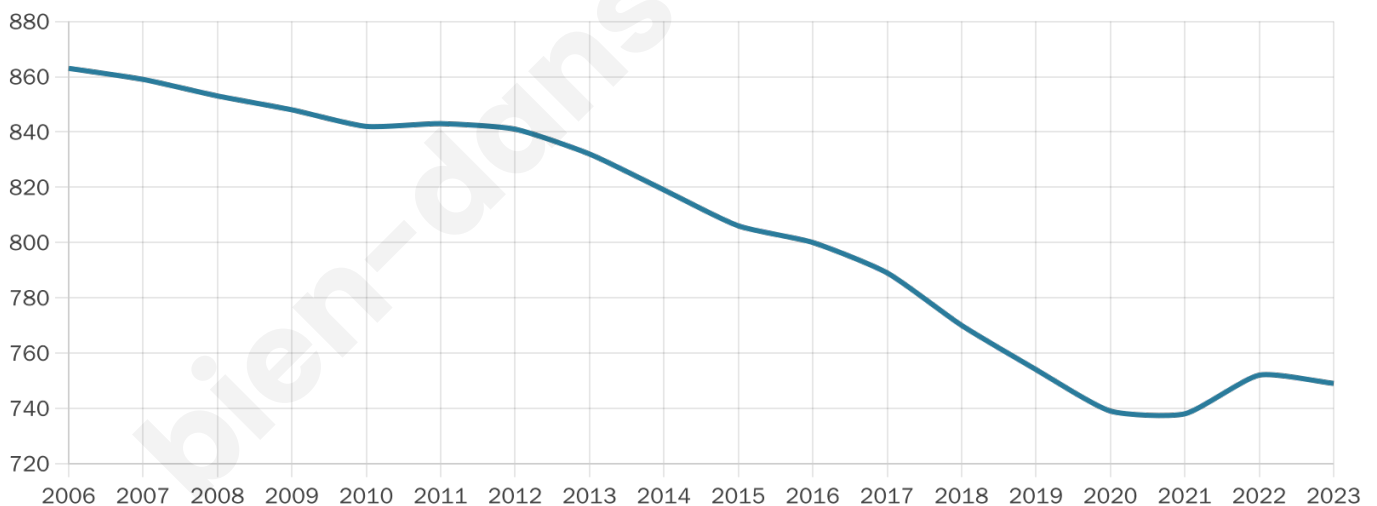

749

Age moyen

51 ans

Pop active

38.5%

Taux chômage

9.8%

Pop densité

10 h/km²

Revenu moyen

21 600 €/an

Evolution du nombre d'habitants

Sources : Institut national de la statistique et des études économiques (insee) selon Les dernières parutions officielles de 2024 portant sur les années 2020, 2021 et 2022.