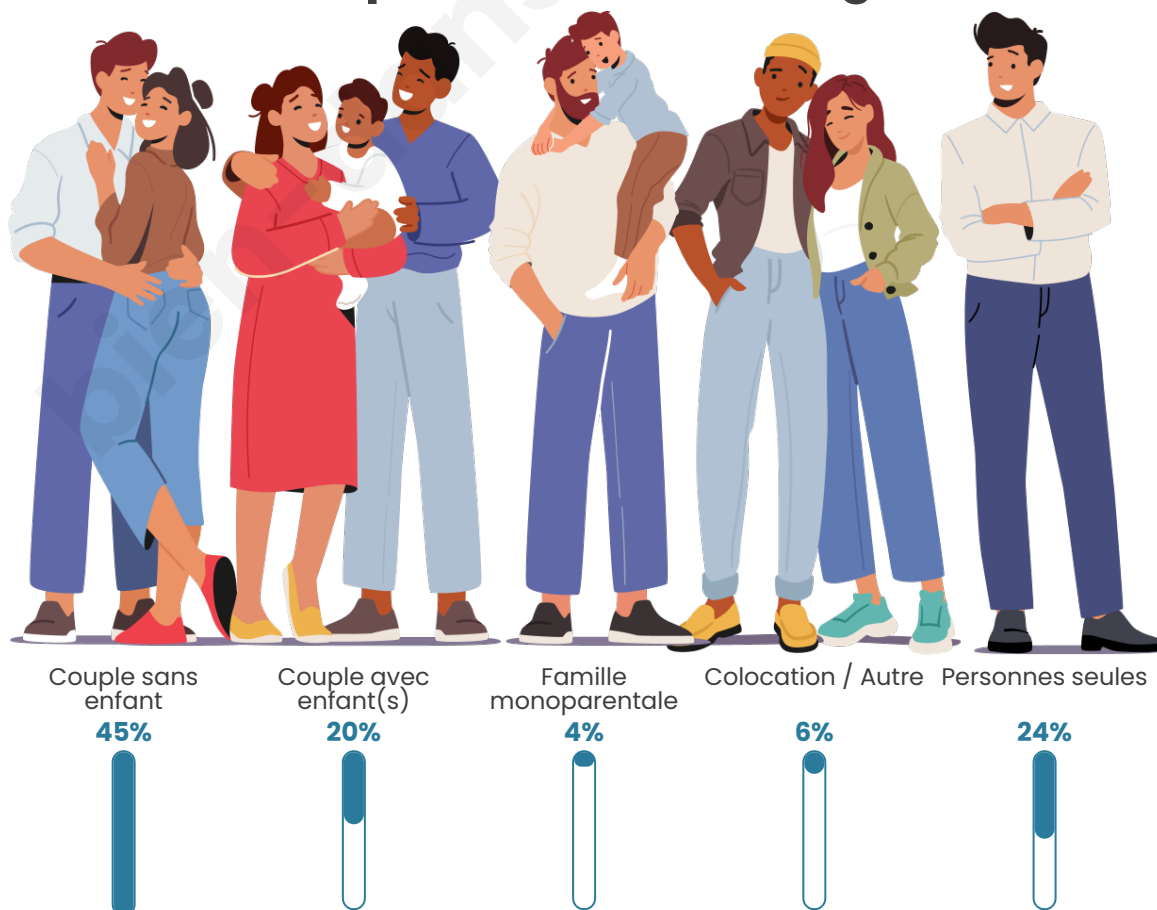

Tranche d'âge

Activité professionnelle

Niveau de diplôme

Composition des ménages

Profils électoraux

Premier tour

	Marine LE PEN	30.00 %
	Emmanuel MACRON	28.64 %
	Jean-Luc MÉLENCHON	11.36 %
	Éric ZEMMOUR	10.00 %
	Valérie PÉCRESSE	7.95 %
	Jean LASSALLE	3.18 %
	Fabien ROUSSEL	2.05 %
	Anne HIDALGO	2.05 %
	Yannick JADOT	1.36 %
	Nathalie ARTHAUD	1.14 %
	Philippe POUTOU	1.14 %
	Nicolas DUPONT-AIGNAN	1.14 %