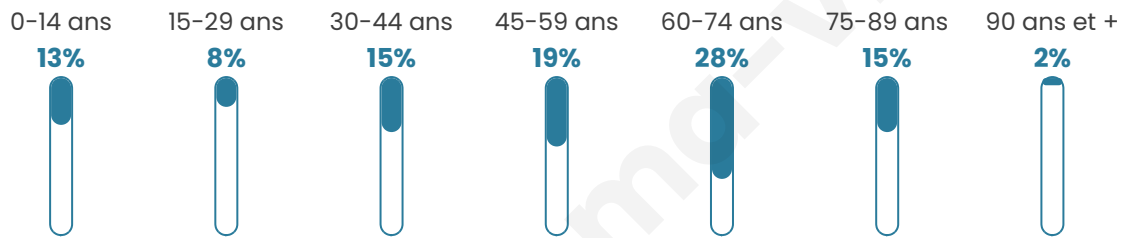

749

Age moyen

51 ans

Pop active

38.5%

Taux chômage

9.8%

Pop densité

10 h/km²

Revenu moyen

21 600 €/an

Evolution du nombre d'habitants

Sources : Institut national de la statistique et des études économiques (insee) selon Les dernières parutions officielles de 2024 portant sur les années 2020, 2021 et 2022.

Tranche d'âge

Activité professionnelle

Niveau de diplôme

Composition des ménages

Profils électoraux

Premier tour

	Marine LE PEN	30.00 %
	Emmanuel MACRON	28.64 %
	Jean-Luc MÉLENCHON	11.36 %
	Éric ZEMMOUR	10.00 %
	Valérie PÉCRESSE	7.95 %
	Jean LASSALLE	3.18 %
	Fabien ROUSSEL	2.05 %
	Anne HIDALGO	2.05 %
	Yannick JADOT	1.36 %
	Nathalie ARTHAUD	1.14 %
	Philippe POUTOU	1.14 %
	Nicolas DUPONT-AIGNAN	1.14 %

567 inscrits

Participation : 81.13%

Votes blancs : 2.61%

Votes nuls : 1.74%

Second tour

	Emmanuel MACRON	50,59 %
	Marine LE PEN	49,41 %

567 inscrits

Participation : 80.42%