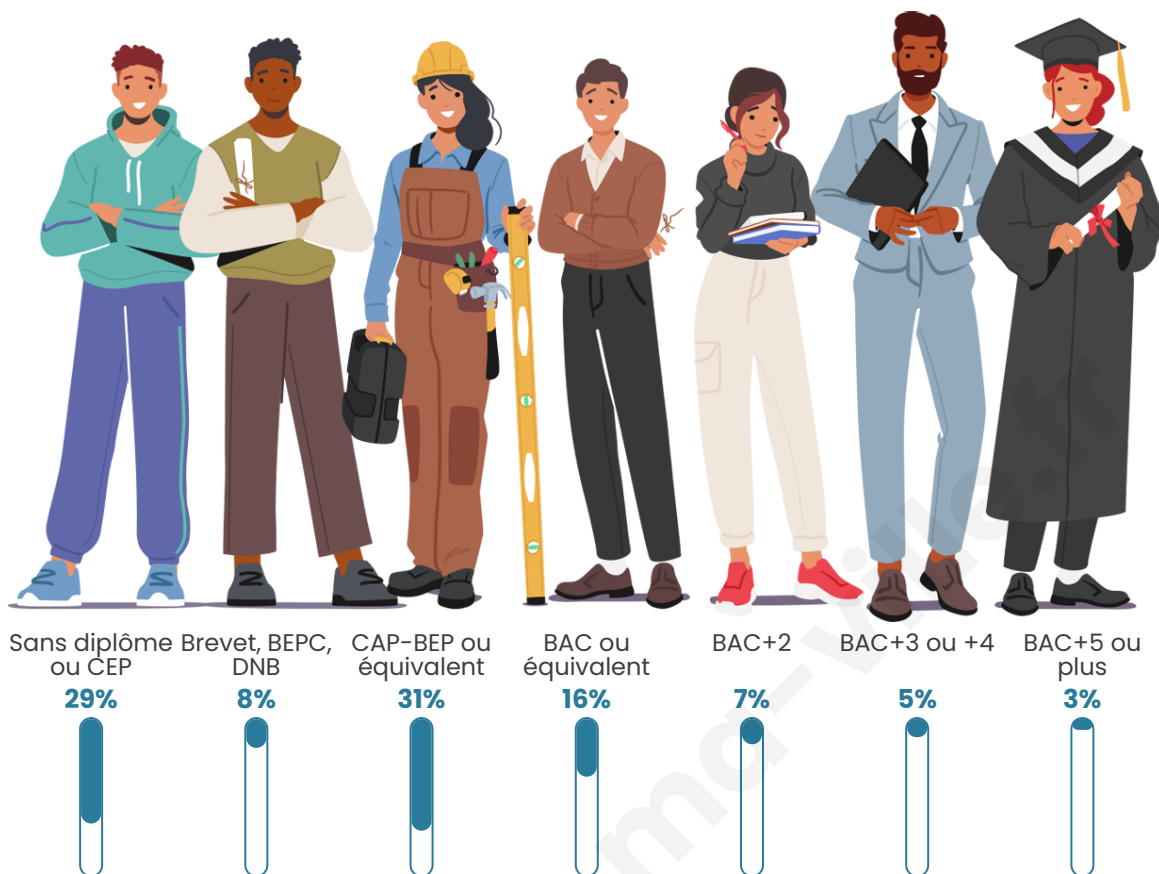

Tranche d'âge

Activité professionnelle

Niveau de diplôme

Composition des ménages

Profils électoraux

Premier tour

	Marine LE PEN	30.00 %
	Emmanuel MACRON	28.64 %
	Jean-Luc MÉLENCHON	11.36 %
	Éric ZEMMOUR	10.00 %
	Valérie PÉCRESSE	7.95 %
	Jean LASSALLE	3.18 %
	Fabien ROUSSEL	2.05 %
	Anne HIDALGO	2.05 %
	Yannick JADOT	1.36 %
	Nathalie ARTHAUD	1.14 %
	Philippe POUTOU	1.14 %
	Nicolas DUPONT-AIGNAN	1.14 %