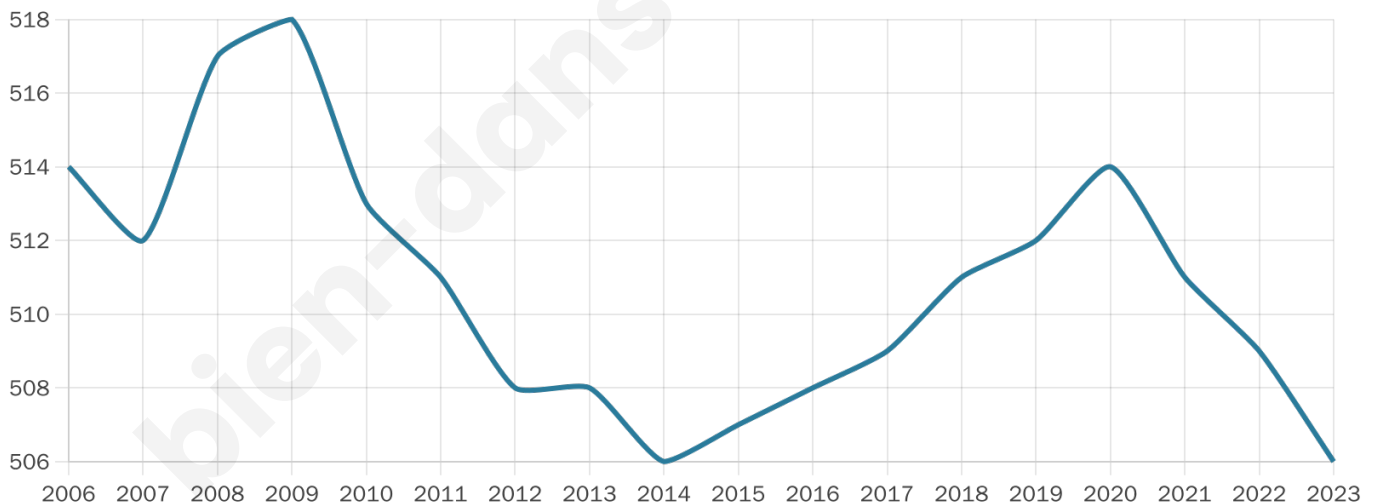

# Statistiques sur la population

Nombre d'habitants

**506**

Age moyen

**47 ans**

Pop active

**47%**

Taux chômage

**5.6%**

Pop densité

**20 h/km<sup>2</sup>**

Revenu moyen

**21 530 €/an**

## Evolution du nombre d'habitants

Sources : Institut national de la statistique et des études économiques (insee) selon Les dernières parutions officielles de 2024 portant sur les années 2020, 2021 et 2022.