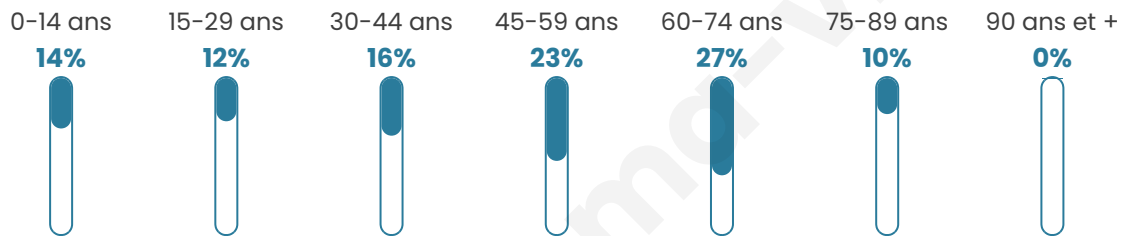

# Statistiques sur la population

Nombre d'habitants

**506**

Age moyen

**47 ans**

Pop active

**47%**

Taux chômage

**5.6%**

Pop densité

**20 h/km<sup>2</sup>**

Revenu moyen

**21 530 €/an**

## Evolution du nombre d'habitants

Sources : Institut national de la statistique et des études économiques (insee) selon Les dernières parutions officielles de 2024 portant sur les années 2020, 2021 et 2022.

## Tranche d'âge