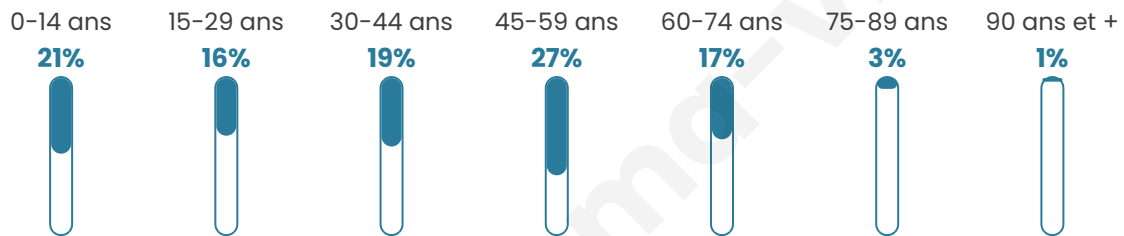

Nombre d'habitants

152

Age moyen

39 ans

Pop active

55.9%

Taux chômage

4%

Pop densité

30 h/km²

Revenu moyen

24 330 €/an

Evolution du nombre d'habitants

Sources : Institut national de la statistique et des études économiques (insee) selon Les dernières parutions officielles de 2024 portant sur les années 2020, 2021 et 2022.

Tranche d'âge

Activité professionnelle

Niveau de diplôme

Composition des ménages

Profils électoraux

Premier tour

	Emmanuel MACRON	34.71 %
	Marine LE PEN	21.49 %
	Éric ZEMMOUR	17.36 %
	Jean-Luc MÉLENCHON	11.57 %
	Valérie PÉCRESSÉ	8.26 %
	Fabien ROUSSEL	2.48 %
	Jean LASSALLE	1.65 %
	Yannick JADOT	0.83 %
	Philippe POUTOU	0.83 %
	Nicolas DUPONT- AIGNAN	0.83 %
	Nathalie ARTHAUD	0.00 %
	Anne HIDALGO	0.00 %

151 inscrits

Participation : 82.12%

Votes blancs : 2.42%

Votes nuls : 0.00%

Second tour

	Emmanuel MACRON	52,89 %
	Marine LE PEN	47,11 %

151 inscrits

Participation : 82.78%