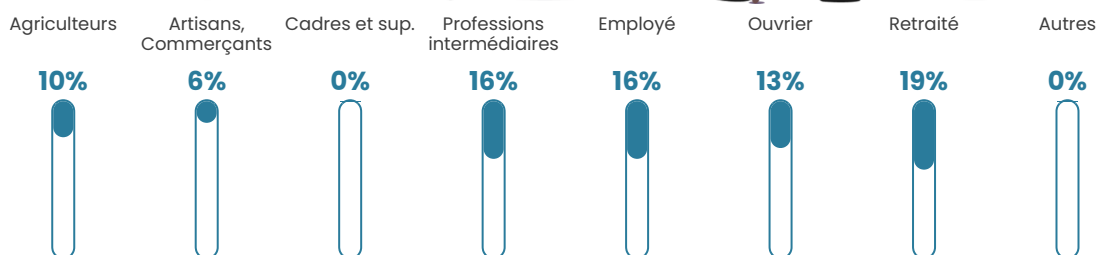

Pop densité

30 h/km²

Revenu moyen

24 330 €/an

Evolution du nombre d'habitants

Sources : Institut national de la statistique et des études économiques (insee) selon Les dernières parutions officielles de 2024 portant sur les années 2020, 2021 et 2022.

Tranche d'âge

Activité professionnelle

Niveau de diplôme

Composition des ménages

Profils électoraux

Premier tour

	Emmanuel MACRON	34.71 %
	Marine LE PEN	21.49 %
	Éric ZEMMOUR	17.36 %
	Jean-Luc MÉLENCHON	11.57 %
	Valérie PÉCRESSÉ	8.26 %
	Fabien ROUSSEL	2.48 %
	Jean LASSALLE	1.65 %
	Yannick JADOT	0.83 %
	Philippe POUTOU	0.83 %
	Nicolas DUPONT- AIGNAN	0.83 %
	Nathalie ARTHAUD	0.00 %
	Anne HIDALGO	0.00 %