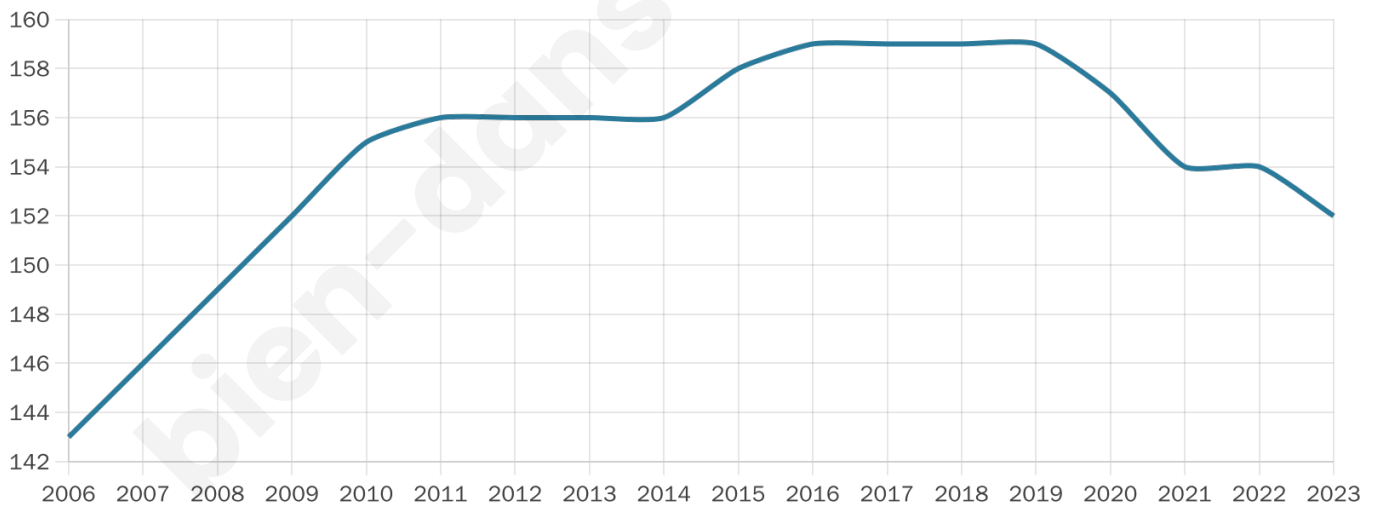

Nombre d'habitants

152

Age moyen

39 ans

Pop active

55.9%

Taux chômage

4%

Pop densité

30 h/km²

Revenu moyen

24 330 €/an

Evolution du nombre d'habitants

Sources : Institut national de la statistique et des études économiques (insee) selon Les dernières parutions officielles de 2024 portant sur les années 2020, 2021 et 2022.

Tranche d'âge

Activité professionnelle

Niveau de diplôme

Composition des ménages

Profils électoraux

Premier tour

	Emmanuel MACRON	34.71 %
	Marine LE PEN	21.49 %
	Éric ZEMMOUR	17.36 %
	Jean-Luc MÉLENCHON	11.57 %
	Valérie PÉCRESSÉ	8.26 %
	Fabien ROUSSEL	2.48 %
	Jean LASSALLE	1.65 %
	Yannick JADOT	0.83 %
	Philippe POUTOU	0.83 %
	Nicolas DUPONT- AIGNAN	0.83 %
	Nathalie ARTHAUD	0.00 %
	Anne HIDALGO	0.00 %