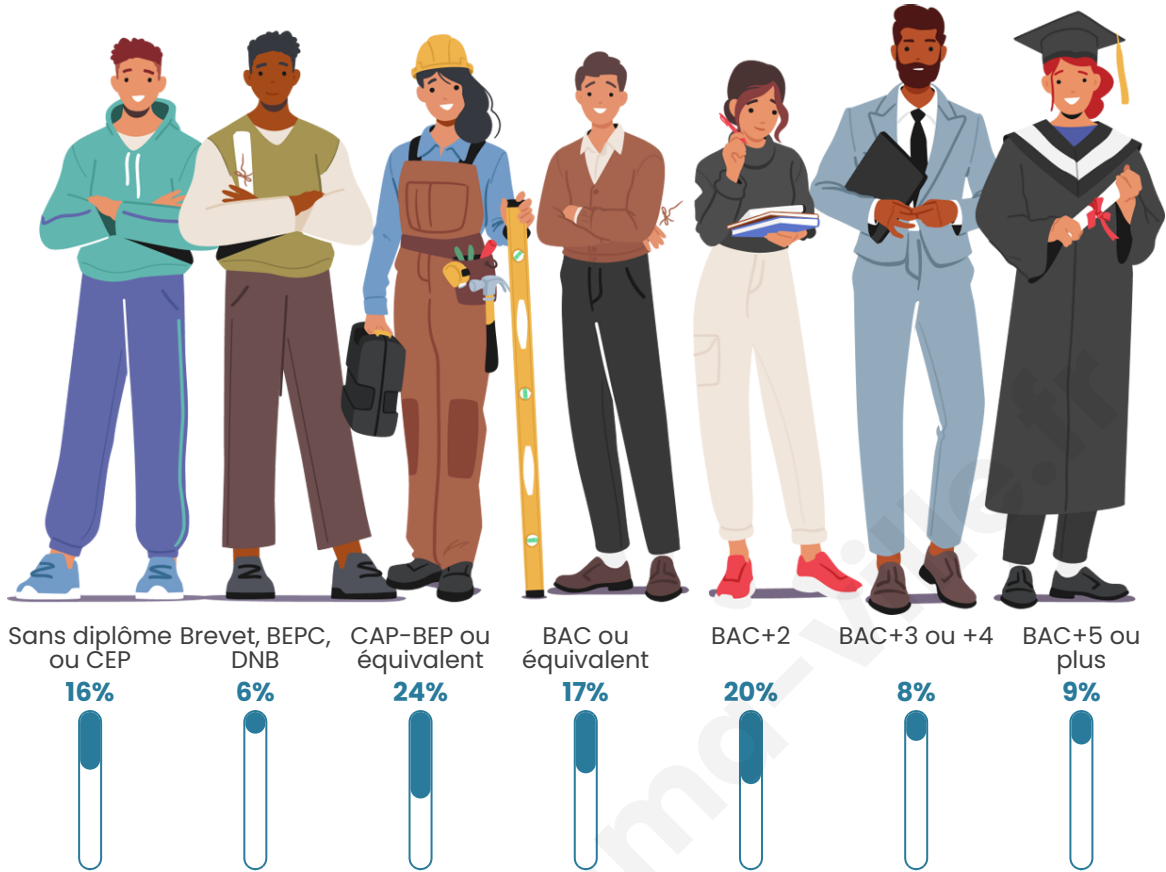

Nombre d'habitants

152

Age moyen

39 ans

Pop active

55.9%

Taux chômage

4%

Pop densité

30 h/km²

Revenu moyen

24 330 €/an

Evolution du nombre d'habitants

Sources : Institut national de la statistique et des études économiques (insee) selon Les dernières parutions officielles de 2024 portant sur les années 2020, 2021 et 2022.

Tranche d'âge

Activité professionnelle

Niveau de diplôme

Composition des ménages

Profils électoraux

Premier tour

	Emmanuel MACRON	34.71 %
	Marine LE PEN	21.49 %
	Éric ZEMMOUR	17.36 %
	Jean-Luc MÉLENCHON	11.57 %
	Valérie PÉCRESSÉ	8.26 %
	Fabien ROUSSEL	2.48 %
	Jean LASSALLE	1.65 %
	Yannick JADOT	0.83 %
	Philippe POUTOU	0.83 %
	Nicolas DUPONT- AIGNAN	0.83 %
	Nathalie ARTHAUD	0.00 %
	Anne HIDALGO	0.00 %