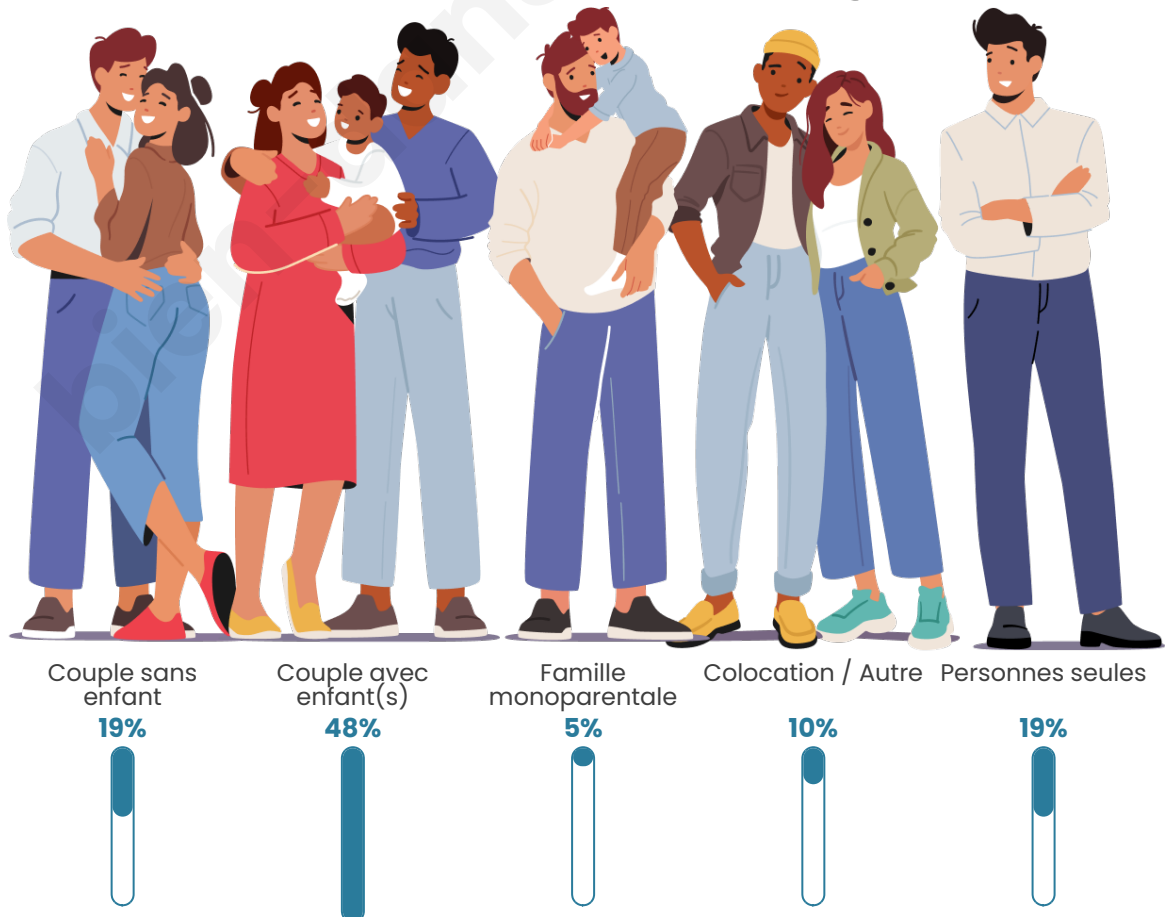

Nombre d'habitants

152

Age moyen

39 ans

Pop active

55.9%

Taux chômage

4%

Tranche d'âge

Activité professionnelle

Niveau de diplôme

Composition des ménages

Profils électoraux

Premier tour

	Emmanuel MACRON	34.71 %
	Marine LE PEN	21.49 %
	Éric ZEMMOUR	17.36 %
	Jean-Luc MÉLENCHON	11.57 %
	Valérie PÉCRESSÉ	8.26 %
	Fabien ROUSSEL	2.48 %
	Jean LASSALLE	1.65 %
	Yannick JADOT	0.83 %
	Philippe POUTOU	0.83 %
	Nicolas DUPONT- AIGNAN	0.83 %
	Nathalie ARTHAUD	0.00 %
	Anne HIDALGO	0.00 %