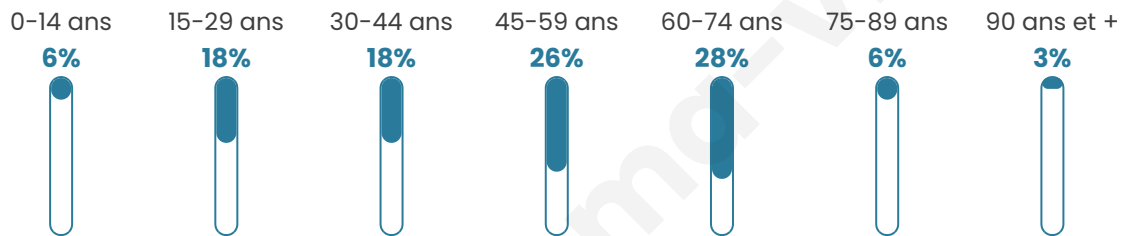

Nombre d'habitants

67

Age moyen

49 ans

Pop active

50.7%

Taux chômage

14.9%

Pop densité

11 h/km²

Revenu moyen

NC

Evolution du nombre d'habitants

Sources : Institut national de la statistique et des études économiques (insee) selon Les dernières parutions officielles de 2024 portant sur les années 2020, 2021 et 2022.

Tranche d'âge

Activité professionnelle

Niveau de diplôme

Composition des ménages

Profils électoraux

Premier tour

	Marine LE PEN	41.86 %
	Emmanuel MACRON	25.58 %
	Jean-Luc MÉLENCHON	9.30 %
	Valérie PÉCRESSÉ	9.30 %
	Fabien ROUSSEL	4.65 %
	Nathalie ARTHAUD	2.33 %
	Jean LASSALLE	2.33 %
	Éric ZEMMOUR	2.33 %
	Nicolas DUPONT-AIGNAN	2.33 %
	Anne HIDALGO	0.00 %
	Yannick JADOT	0.00 %
	Philippe POUTOU	0.00 %

63 inscrits

Participation : 68.25%

Votes blancs : 0.00%

Votes nuls : 0.00%

Second tour

	Emmanuel MACRON	34,15 %
	Marine LE PEN	65,85 %

63 inscrits

Participation : 71.43%