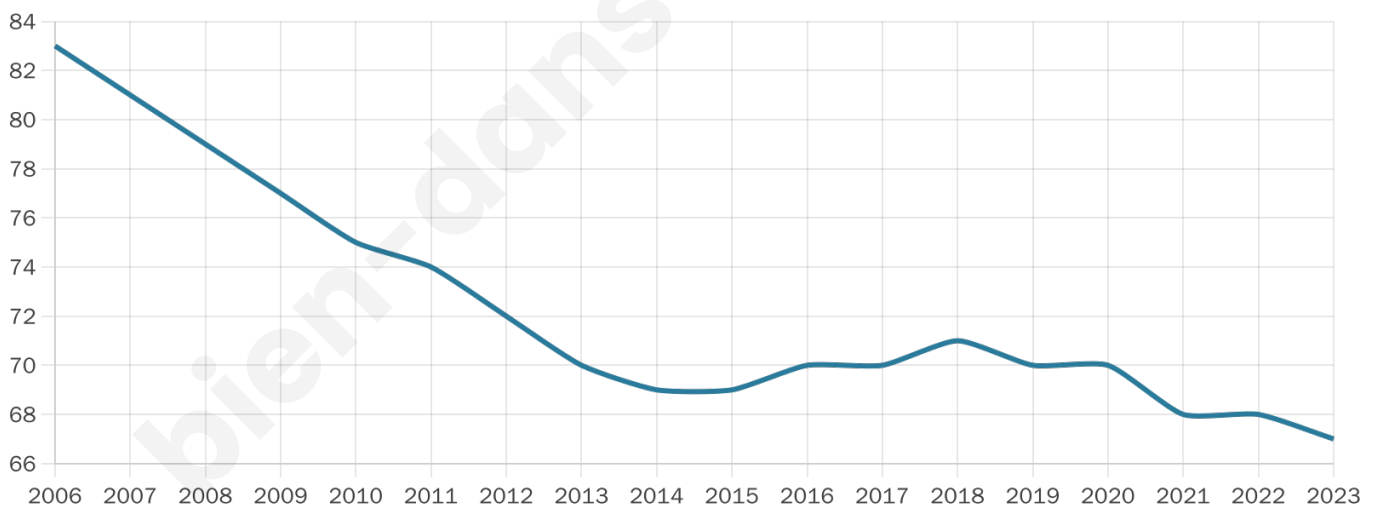

Nombre d'habitants

67

Age moyen

49 ans

Pop active

50.7%

Taux chômage

14.9%

Pop densité

11 h/km²

Revenu moyen

NC

Evolution du nombre d'habitants

Sources : Institut national de la statistique et des études économiques (insee) selon Les dernières parutions officielles de 2024 portant sur les années 2020, 2021 et 2022.

Tranche d'âge

Activité professionnelle

Niveau de diplôme

Composition des ménages

Profils électoraux

Premier tour

	Marine LE PEN	41.86 %
	Emmanuel MACRON	25.58 %
	Jean-Luc MÉLENCHON	9.30 %
	Valérie PÉCRESSÉ	9.30 %
	Fabien ROUSSEL	4.65 %
	Nathalie ARTHAUD	2.33 %
	Jean LASSALLE	2.33 %
	Éric ZEMMOUR	2.33 %
	Nicolas DUPONT-AIGNAN	2.33 %
	Anne HIDALGO	0.00 %
	Yannick JADOT	0.00 %
	Philippe POUTOU	0.00 %