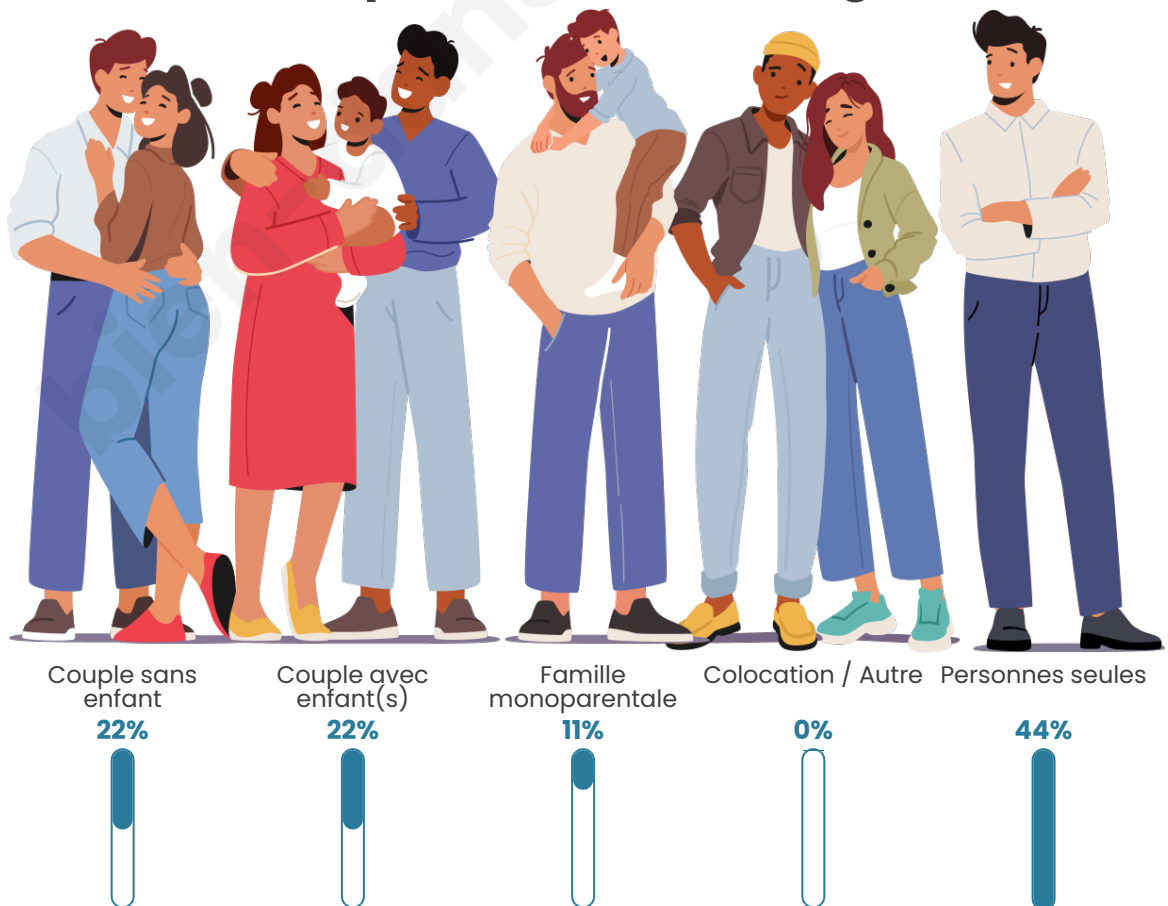

Nombre d'habitants

67

Age moyen

49 ans

Pop active

50.7%

Taux chômage

14.9%

Tranche d'âge

Activité professionnelle

Niveau de diplôme

Composition des ménages

Profils électoraux

Premier tour

	Marine LE PEN	41.86 %
	Emmanuel MACRON	25.58 %
	Jean-Luc MÉLENCHON	9.30 %
	Valérie PÉCRESSÉ	9.30 %
	Fabien ROUSSEL	4.65 %
	Nathalie ARTHAUD	2.33 %
	Jean LASSALLE	2.33 %
	Éric ZEMMOUR	2.33 %
	Nicolas DUPONT-AIGNAN	2.33 %
	Anne HIDALGO	0.00 %
	Yannick JADOT	0.00 %
	Philippe POUTOU	0.00 %