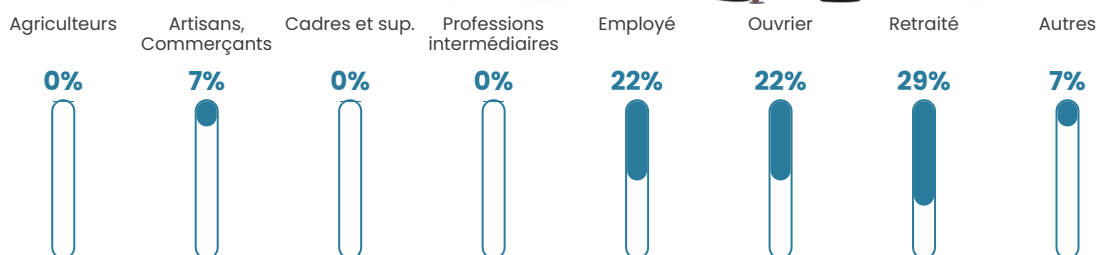

Pop densité

11 h/km²

Revenu moyen

NC

Evolution du nombre d'habitants

Sources : Institut national de la statistique et des études économiques (insee) selon Les dernières parutions officielles de 2024 portant sur les années 2020, 2021 et 2022.

Tranche d'âge

Activité professionnelle

Niveau de diplôme

Composition des ménages

Profils électoraux

Premier tour

	Marine LE PEN	41.86 %
	Emmanuel MACRON	25.58 %
	Jean-Luc MÉLENCHON	9.30 %
	Valérie PÉCRESSÉ	9.30 %
	Fabien ROUSSEL	4.65 %
	Nathalie ARTHAUD	2.33 %
	Jean LASSALLE	2.33 %
	Éric ZEMMOUR	2.33 %
	Nicolas DUPONT-AIGNAN	2.33 %
	Anne HIDALGO	0.00 %
	Yannick JADOT	0.00 %
	Philippe POUTOU	0.00 %