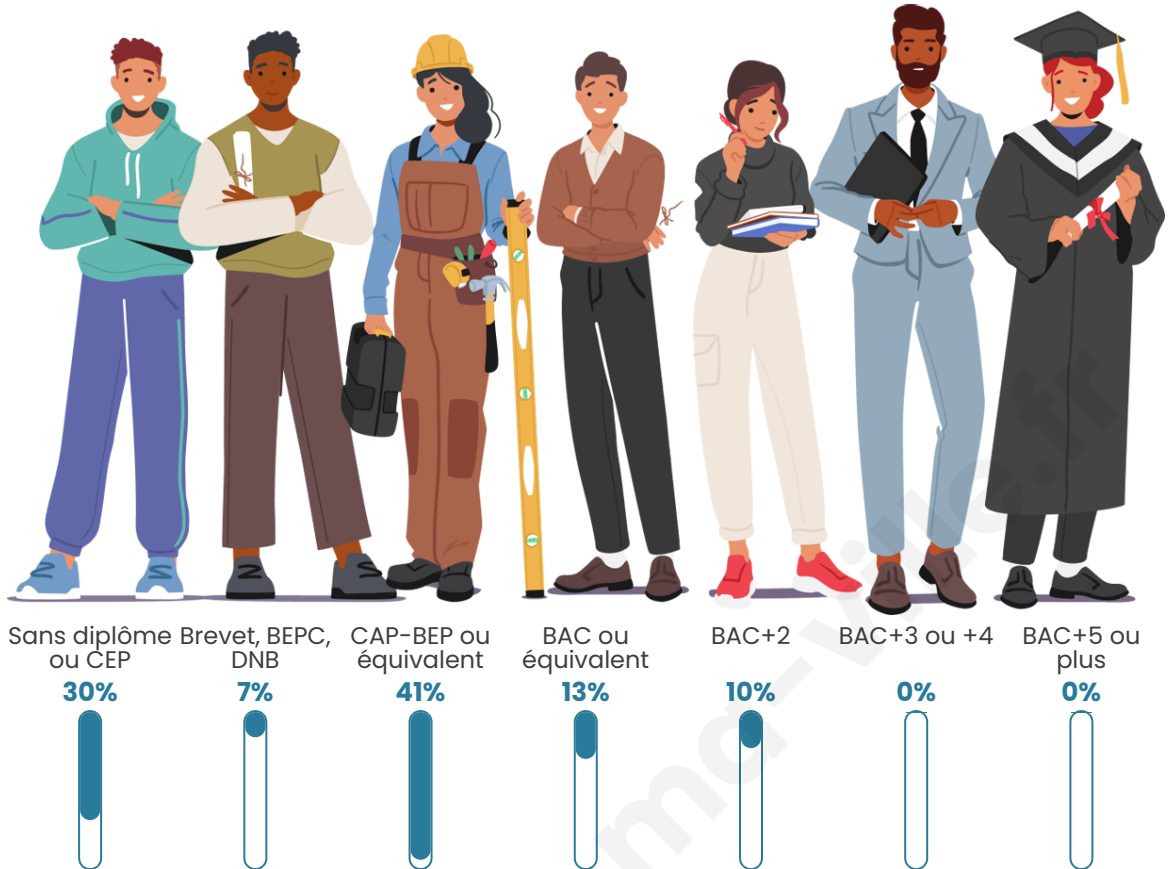

Nombre d'habitants

67

Age moyen

49 ans

Pop active

50.7%

Taux chômage

14.9%

Tranche d'âge

Activité professionnelle

Niveau de diplôme

Composition des ménages

Profils électoraux

Premier tour

	Marine LE PEN	41.86 %
	Emmanuel MACRON	25.58 %
	Jean-Luc MÉLENCHON	9.30 %
	Valérie PÉCRESSÉ	9.30 %
	Fabien ROUSSEL	4.65 %
	Nathalie ARTHAUD	2.33 %
	Jean LASSALLE	2.33 %
	Éric ZEMMOUR	2.33 %
	Nicolas DUPONT-AIGNAN	2.33 %
	Anne HIDALGO	0.00 %
	Yannick JADOT	0.00 %
	Philippe POUTOU	0.00 %