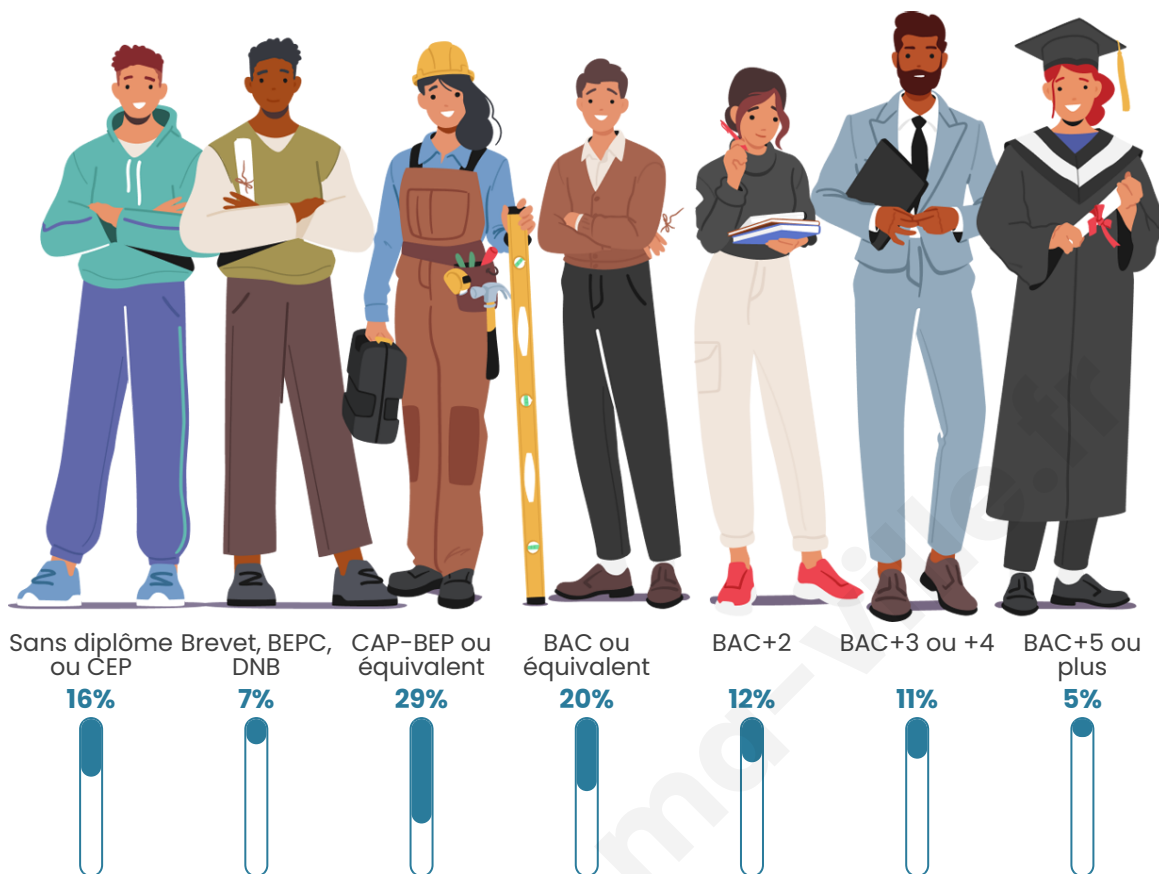

472

Age moyen

45 ans

Pop active

47.2%

Taux chômage

4.9%

Pop densité

Tranche d'âge

Activité professionnelle

Niveau de diplôme

Composition des ménages

Profils électoraux

Premier tour

	Marine LE PEN	37.25 %
	Emmanuel MACRON	23.53 %
	Jean-Luc MÉLENCHON	12.75 %
	Éric ZEMMOUR	7.84 %
	Yannick JADOT	5.23 %
	Anne HIDALGO	3.27 %
	Fabien ROUSSEL	2.61 %
	Valérie PÉCRESSE	2.29 %
	Nicolas DUPONT- AIGNAN	2.29 %
	Jean LASSALLE	1.63 %
	Nathalie ARTHAUD	0.98 %
	Philippe POUTOU	0.33 %