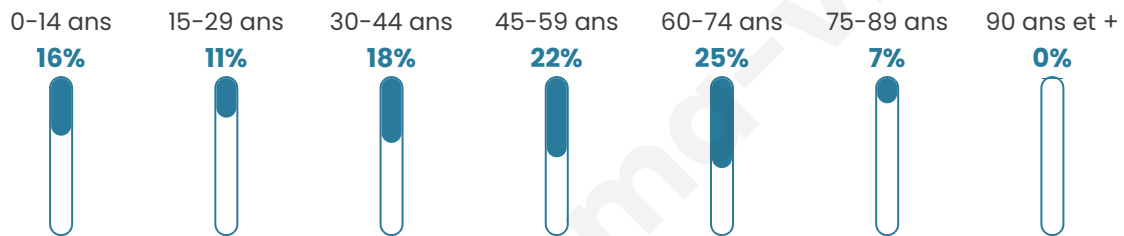

472

Age moyen

45 ans

Pop active

47.2%

Taux chômage

4.9%

Pop densité

39 h/km²

Revenu moyen

24 540 €/an

Evolution du nombre d'habitants

Sources : Institut national de la statistique et des études économiques (insee) selon Les dernières parutions officielles de 2024 portant sur les années 2020, 2021 et 2022.

Tranche d'âge

Activité professionnelle

Niveau de diplôme

Composition des ménages

Profils électoraux

Premier tour

	Marine LE PEN	37.25 %
	Emmanuel MACRON	23.53 %
	Jean-Luc MÉLENCHON	12.75 %
	Éric ZEMMOUR	7.84 %
	Yannick JADOT	5.23 %
	Anne HIDALGO	3.27 %
	Fabien ROUSSEL	2.61 %
	Valérie PÉCRESSE	2.29 %
	Nicolas DUPONT- AIGNAN	2.29 %
	Jean LASSALLE	1.63 %
	Nathalie ARTHAUD	0.98 %
	Philippe POUTOU	0.33 %