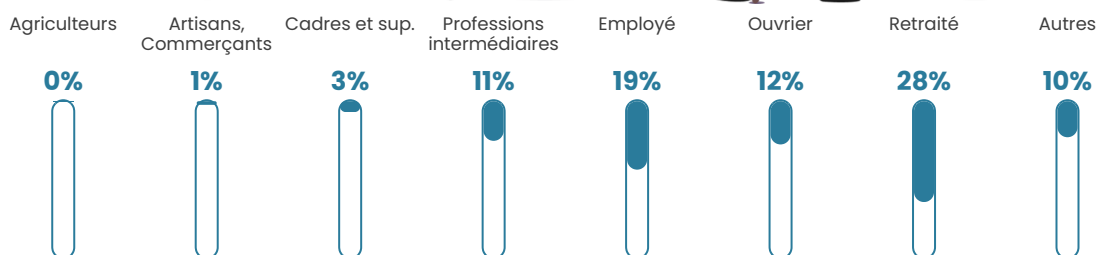

39 h/km²

Revenu moyen

24 540 €/an

Evolution du nombre d'habitants

Sources : Institut national de la statistique et des études économiques (insee) selon Les dernières parutions officielles de 2024 portant sur les années 2020, 2021 et 2022.

Tranche d'âge

Activité professionnelle

Niveau de diplôme

Composition des ménages

Profils électoraux

Premier tour

	Marine LE PEN	37.25 %
	Emmanuel MACRON	23.53 %
	Jean-Luc MÉLENCHON	12.75 %
	Éric ZEMMOUR	7.84 %
	Yannick JADOT	5.23 %
	Anne HIDALGO	3.27 %
	Fabien ROUSSEL	2.61 %
	Valérie PÉCRESSE	2.29 %
	Nicolas DUPONT- AIGNAN	2.29 %
	Jean LASSALLE	1.63 %
	Nathalie ARTHAUD	0.98 %
	Philippe POUTOU	0.33 %