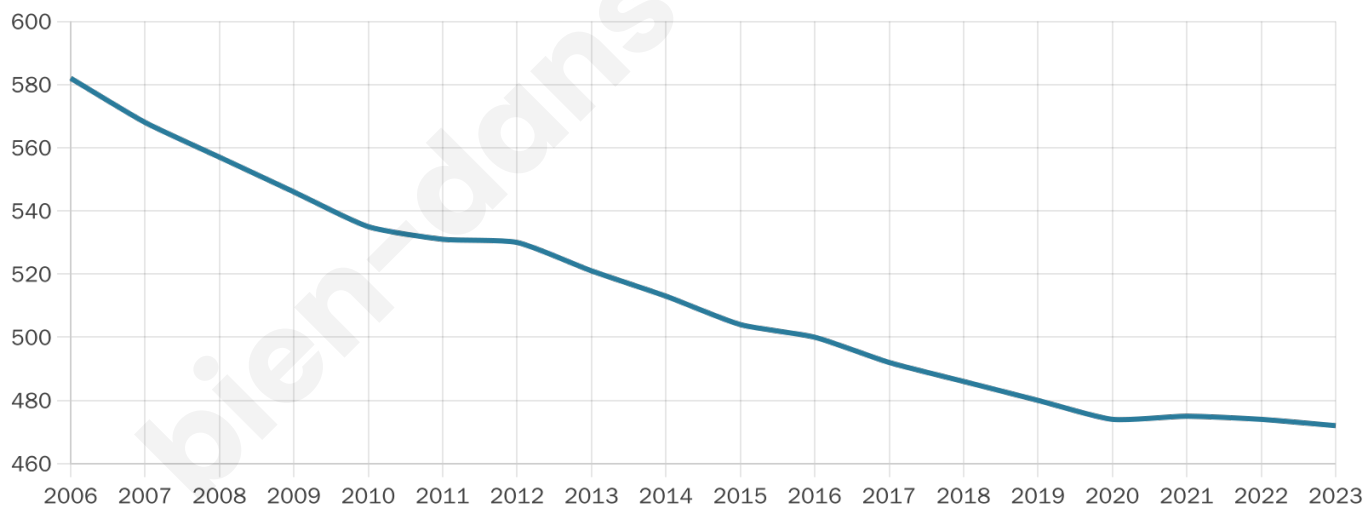

Version web

Ville de Pierre-la-Treiche

Présenté par

BIEN dans
ma **VILLE** 

Sommaire

Situation géographique	3
Statistiques sur la population	4
Evolution du nombre d'habitants	4
Tranche d'âge	5
0-14 ans	5
15-29 ans	5
30-44 ans	5
45-59 ans	5
60-74 ans	5
75-89 ans	5
90 ans et +	5
Activité professionnelle	5
Agriculteurs	5
Artisans, Commerçants	5
Cadres et sup.	5
Professions intermédiaires	5
Employé	5
Ouvrier	5
Retraité	5
Autres	5
Niveau de diplôme	6
Sans diplôme ou CEP	6
Brevet, BEPC, DNB	6
CAP-BEP ou équivalent	6
BAC ou équivalent	6
BAC+2	6
BAC+3 ou +4	6
BAC+5 ou plus	6
Composition des ménages	6
Couple sans enfant	6
Couple avec enfant(s)	6
Famille monoparentale	6
Colocation / Autre	6
Personnes seules	6
Profils électoraux	7
Premier tour	7
Sécurité	8
Evolution du nombre d'infractions	8
Pour comparer	9
Services à la population	10
Commerce	10
Éducation	10
Villes autour de Pierre-la-Treiche	12

472

Age moyen

45 ans

Pop active

47.2%

Taux chômage

4.9%

Pop densité

39 h/km²

Revenu moyen

24 540 €/an

Evolution du nombre d'habitants

Sources : Institut national de la statistique et des études économiques (insee) selon Les dernières parutions officielles de 2024 portant sur les années 2020, 2021 et 2022.