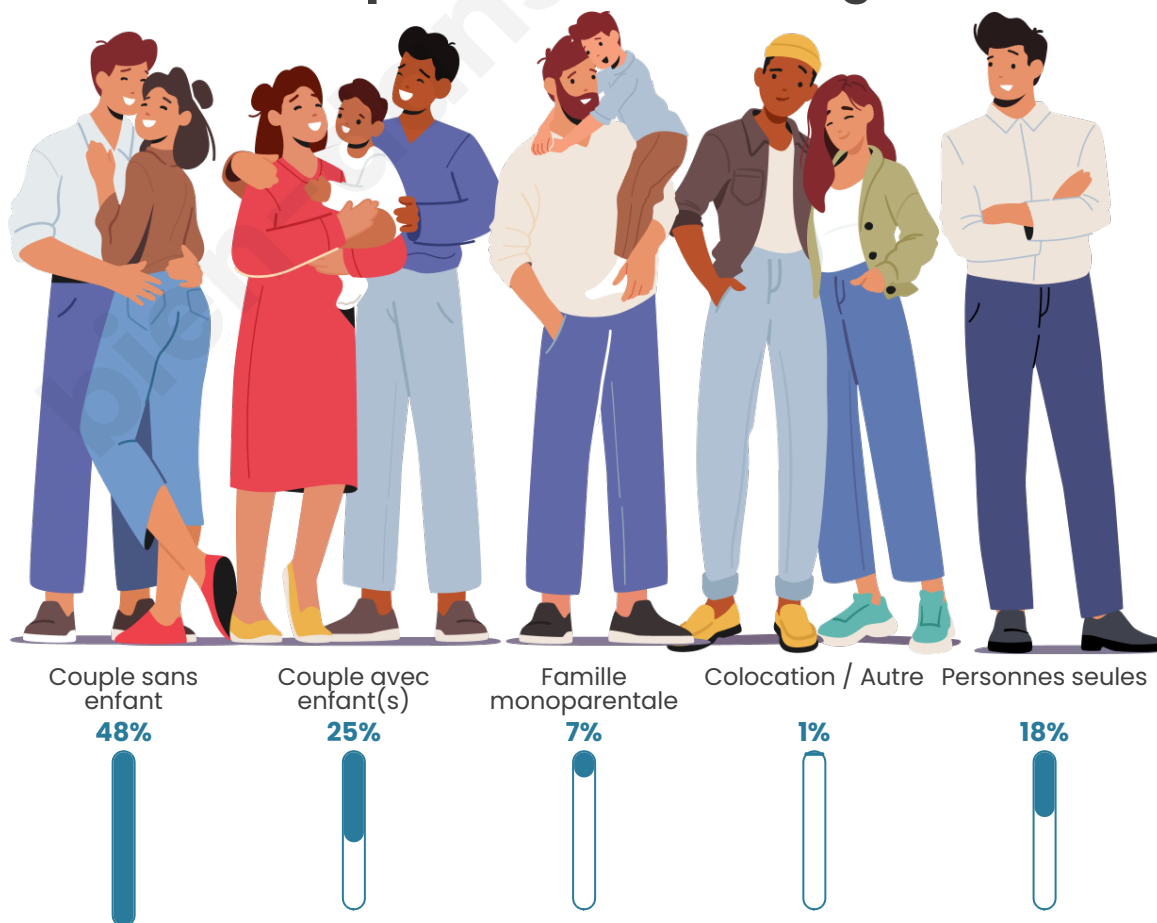

Tranche d'âge

Activité professionnelle

Niveau de diplôme

Composition des ménages

Profils électoraux

Premier tour

	Marine LE PEN	37.25 %
	Emmanuel MACRON	23.53 %
	Jean-Luc MÉLENCHON	12.75 %
	Éric ZEMMOUR	7.84 %
	Yannick JADOT	5.23 %
	Anne HIDALGO	3.27 %
	Fabien ROUSSEL	2.61 %
	Valérie PÉCRESSE	2.29 %
	Nicolas DUPONT- AIGNAN	2.29 %
	Jean LASSALLE	1.63 %
	Nathalie ARTHAUD	0.98 %
	Philippe POUTOU	0.33 %