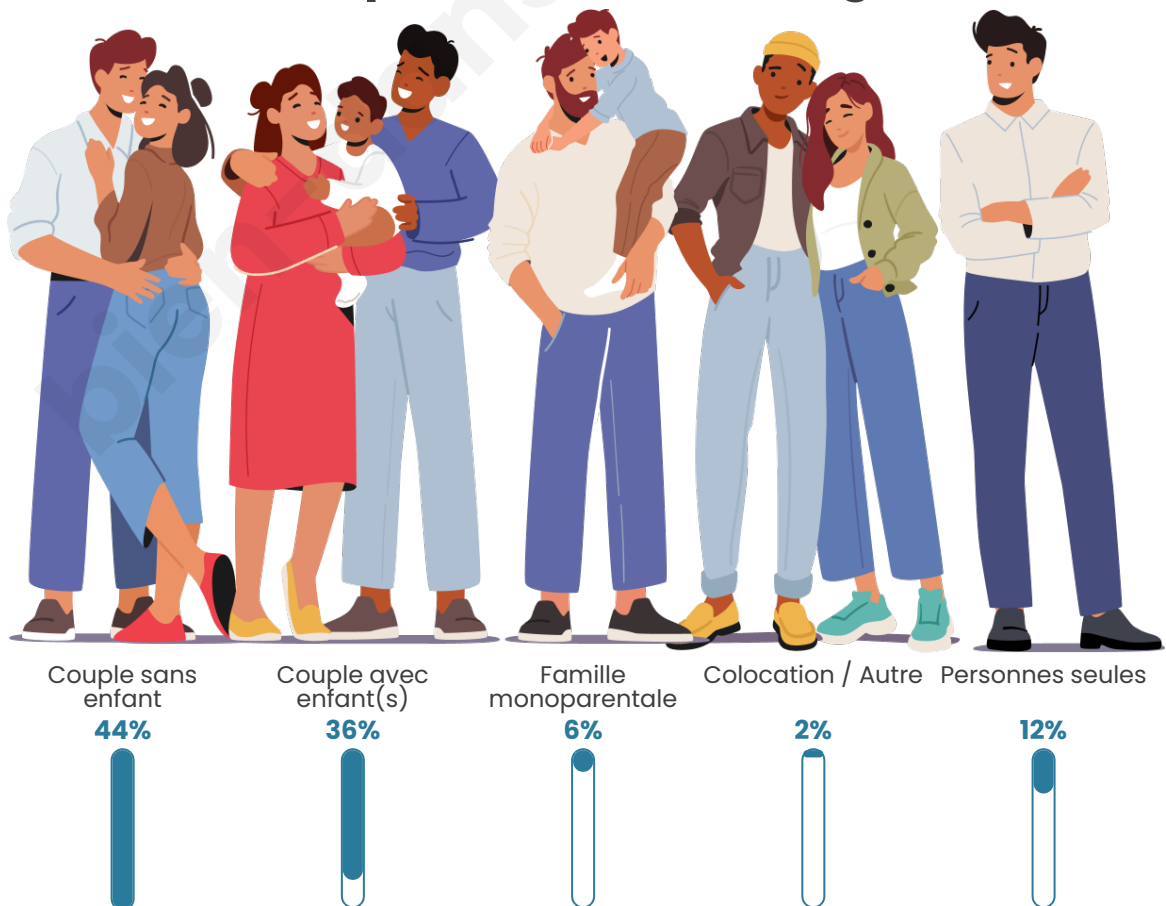

Tranche d'âge

Activité professionnelle

Niveau de diplôme

Composition des ménages

Profils électoraux

Premier tour

	Marine LE PEN	46.73 %
	Emmanuel MACRON	22.61 %
	Jean-Luc MÉLENCHON	13.57 %
	Éric ZEMMOUR	7.54 %
	Valérie PÉCRESSE	3.02 %
	Fabien ROUSSEL	2.01 %
	Jean LASSALLE	2.01 %
	Anne HIDALGO	1.01 %
	Nicolas DUPONT-AIGNAN	1.01 %
	Nathalie ARTHAUD	0.50 %
	Yannick JADOT	0.00 %
	Philippe POUTOU	0.00 %