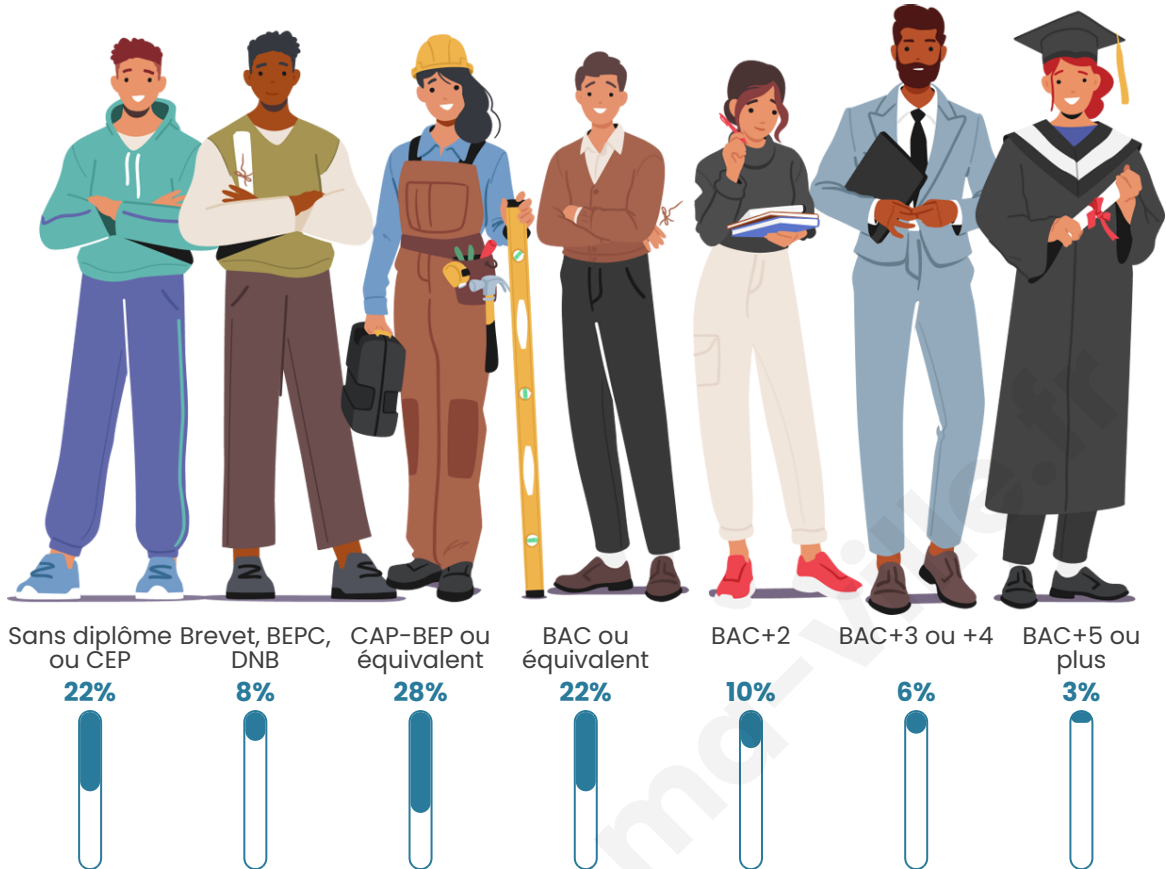

Age moyen

39 ans

Pop active

46%

Taux chômage

10.7%

Pop densité

33 h/km²

Tranche d'âge

Activité professionnelle

Niveau de diplôme

Composition des ménages

Profils électoraux

Premier tour

	Marine LE PEN	46.73 %
	Emmanuel MACRON	22.61 %
	Jean-Luc MÉLENCHON	13.57 %
	Éric ZEMMOUR	7.54 %
	Valérie PÉCRESSE	3.02 %
	Fabien ROUSSEL	2.01 %
	Jean LASSALLE	2.01 %
	Anne HIDALGO	1.01 %
	Nicolas DUPONT-AIGNAN	1.01 %
	Nathalie ARTHAUD	0.50 %
	Yannick JADOT	0.00 %
	Philippe POUTOU	0.00 %