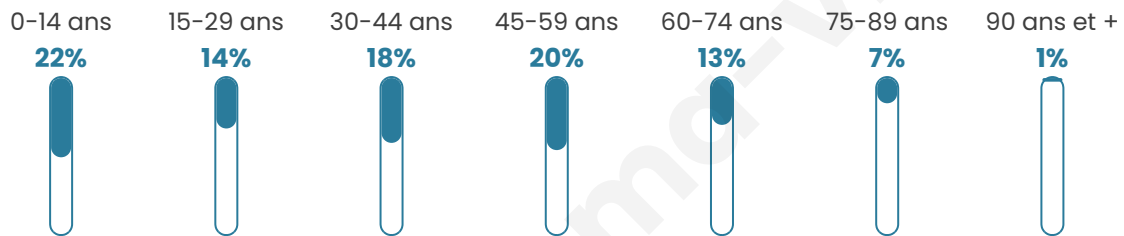

Age moyen

39 ans

Pop active

46%

Taux chômage

10.7%

Pop densité

33 h/km²

Revenu moyen

21 770 €/an

Evolution du nombre d'habitants

Sources : Institut national de la statistique et des études économiques (insee) selon Les dernières parutions officielles de 2024 portant sur les années 2020, 2021 et 2022.

Tranche d'âge

Activité professionnelle

Niveau de diplôme

Composition des ménages

Profils électoraux

Premier tour

	Marine LE PEN	46.73 %
	Emmanuel MACRON	22.61 %
	Jean-Luc MÉLENCHON	13.57 %
	Éric ZEMMOUR	7.54 %
	Valérie PÉCRESSE	3.02 %
	Fabien ROUSSEL	2.01 %
	Jean LASSALLE	2.01 %
	Anne HIDALGO	1.01 %
	Nicolas DUPONT-AIGNAN	1.01 %
	Nathalie ARTHAUD	0.50 %
	Yannick JADOT	0.00 %
	Philippe POUTOU	0.00 %

255 inscrits

Participation : 79.22%

Votes blancs : 1.49%

Votes nuls : 0.00%

Second tour

	Emmanuel MACRON	38,58 %
	Marine LE PEN	61,42 %

256 inscrits

Participation : 81.25%