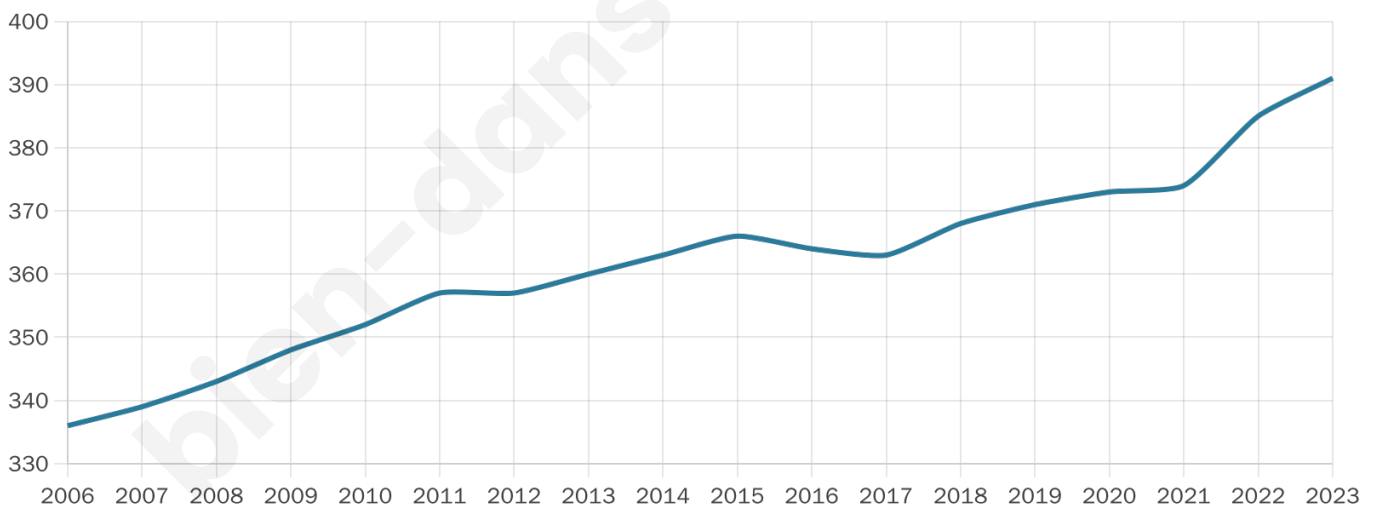

Age moyen

39 ans

Pop active

46%

Taux chômage

10.7%

Pop densité

33 h/km²

Revenu moyen

21 770 €/an

Evolution du nombre d'habitants

Sources : Institut national de la statistique et des études économiques (insee) selon Les dernières parutions officielles de 2024 portant sur les années 2020, 2021 et 2022.