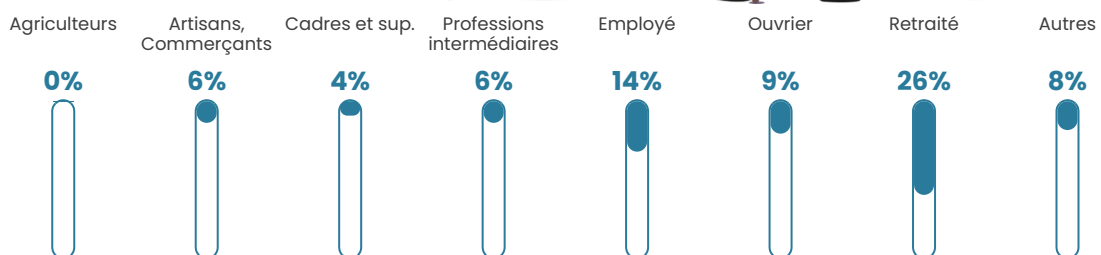

Revenu moyen

21 770 €/an

Evolution du nombre d'habitants

Sources : Institut national de la statistique et des études économiques (insee) selon Les dernières parutions officielles de 2024 portant sur les années 2020, 2021 et 2022.

Tranche d'âge

Activité professionnelle

Niveau de diplôme

Composition des ménages

Profils électoraux

Premier tour

	Marine LE PEN	46.73 %
	Emmanuel MACRON	22.61 %
	Jean-Luc MÉLENCHON	13.57 %
	Éric ZEMMOUR	7.54 %
	Valérie PÉCRESSE	3.02 %
	Fabien ROUSSEL	2.01 %
	Jean LASSALLE	2.01 %
	Anne HIDALGO	1.01 %
	Nicolas DUPONT-AIGNAN	1.01 %
	Nathalie ARTHAUD	0.50 %
	Yannick JADOT	0.00 %
	Philippe POUTOU	0.00 %