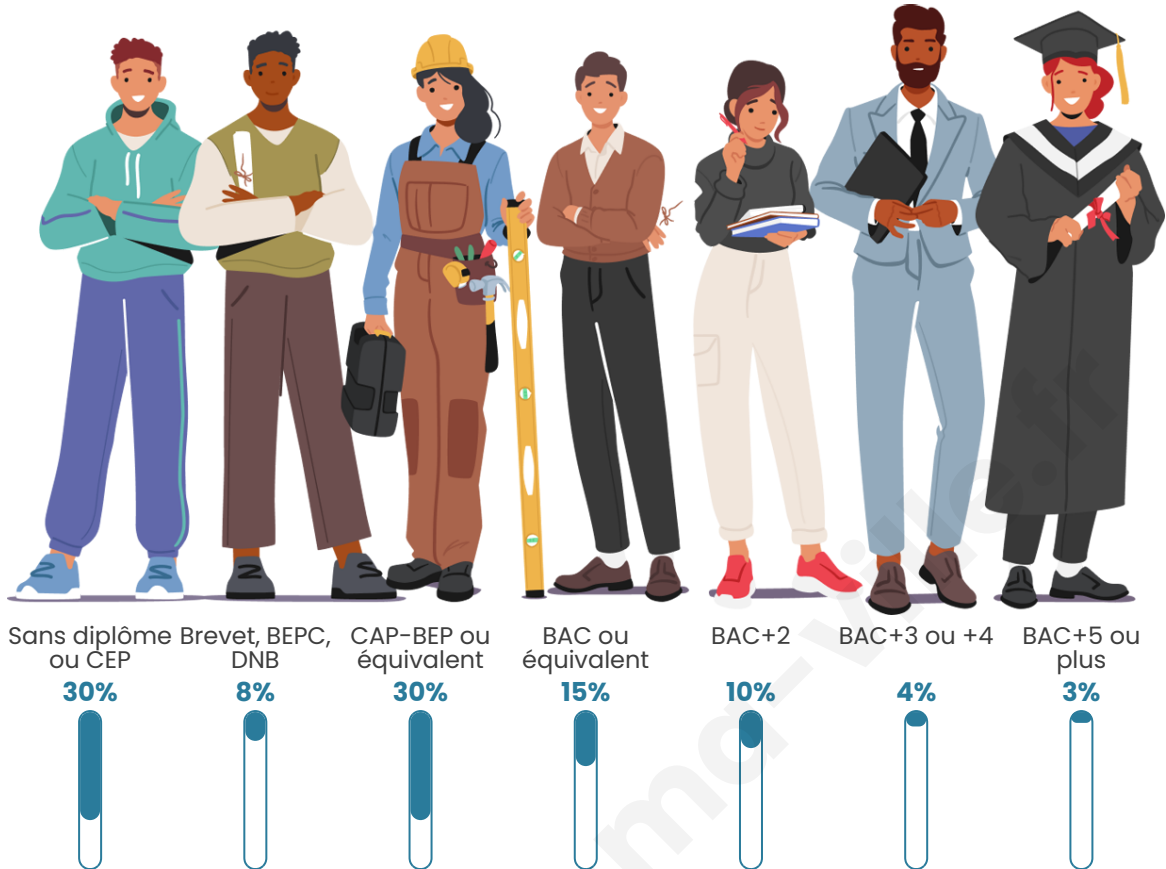

Nombre d'habitants

324

Age moyen

48 ans

Pop active

44.1%

Taux chômage

4.6%

Pop densité

7 h/km²

Revenu moyen

20 390 €/an

Evolution du nombre d'habitants

Sources : Institut national de la statistique et des études économiques (insee) selon Les dernières parutions officielles de 2024 portant sur les années 2020, 2021 et 2022.

Tranche d'âge

Activité professionnelle

Niveau de diplôme

Composition des ménages

Profils électoraux

Premier tour

	Emmanuel MACRON	24.70 %
	Marine LE PEN	19.03 %
	Jean-Luc MÉLENCHON	18.62 %
	Jean LASSALLE	14.98 %
	Valérie PÉCRESSÉ	7.29 %
	Éric ZEMMOUR	5.67 %
	Fabien ROUSSEL	3.24 %
	Yannick JADOT	2.83 %
	Nathalie ARTHAUD	1.21 %
	Anne HIDALGO	1.21 %
	Nicolas DUPONT-AIGNAN	0.81 %
	Philippe POUTOU	0.40 %