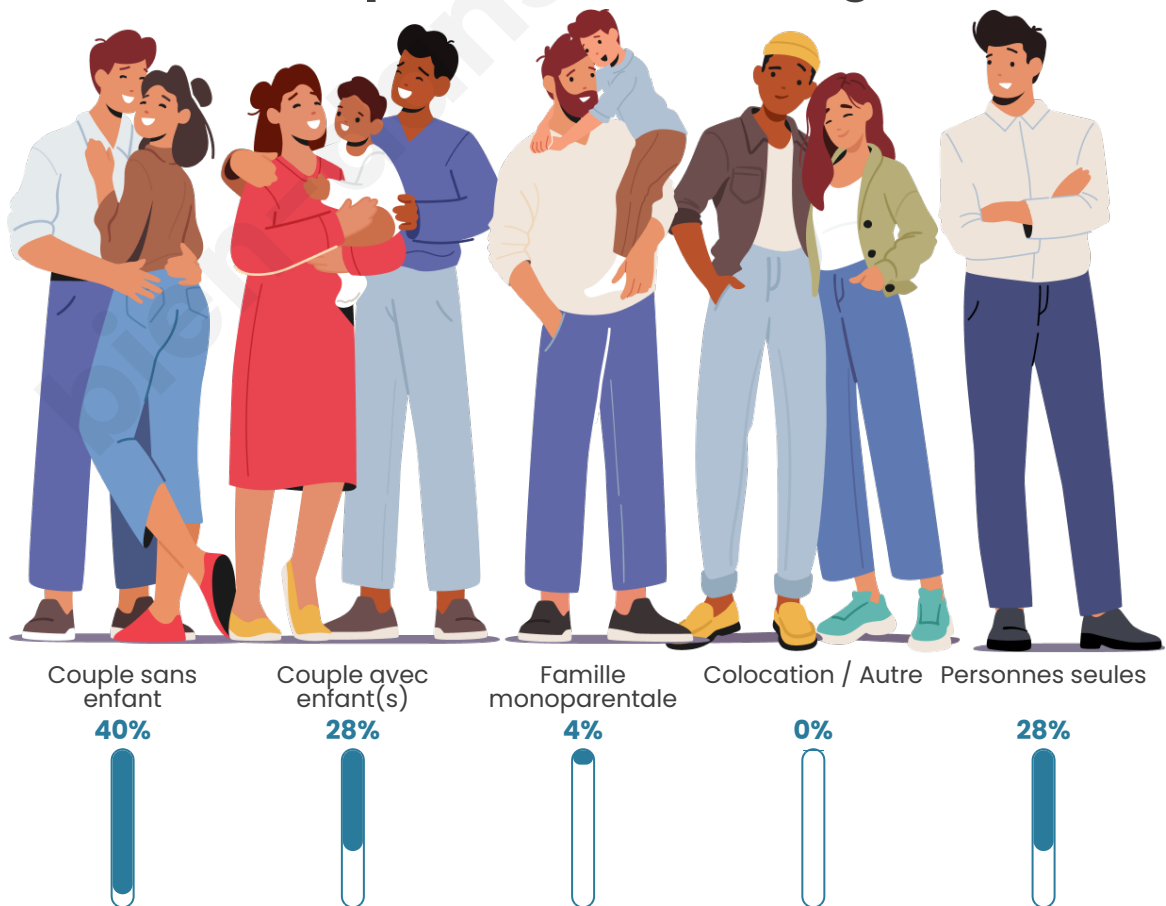

Tranche d'âge

Activité professionnelle

Niveau de diplôme

Composition des ménages

Profils électoraux

Premier tour

	Emmanuel MACRON	24.70 %
	Marine LE PEN	19.03 %
	Jean-Luc MÉLENCHON	18.62 %
	Jean LASSALLE	14.98 %
	Valérie PÉCRESSÉ	7.29 %
	Éric ZEMMOUR	5.67 %
	Fabien ROUSSEL	3.24 %
	Yannick JADOT	2.83 %
	Nathalie ARTHAUD	1.21 %
	Anne HIDALGO	1.21 %
	Nicolas DUPONT-AIGNAN	0.81 %
	Philippe POUTOU	0.40 %