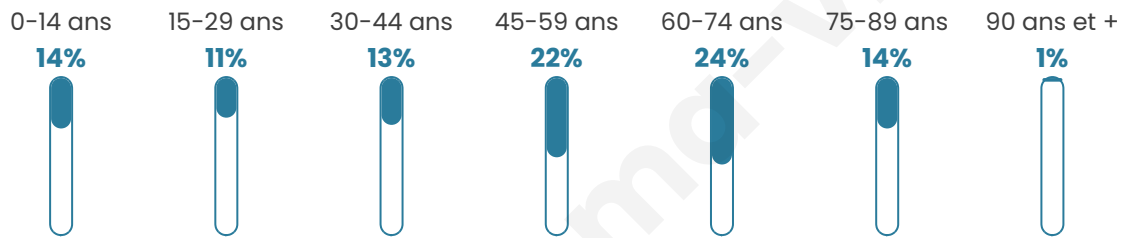

Nombre d'habitants

324

Age moyen

48 ans

Pop active

44.1%

Taux chômage

4.6%

Pop densité

7 h/km²

Revenu moyen

20 390 €/an

Evolution du nombre d'habitants

Sources : Institut national de la statistique et des études économiques (insee) selon Les dernières parutions officielles de 2024 portant sur les années 2020, 2021 et 2022.

Tranche d'âge

Activité professionnelle

Niveau de diplôme

Composition des ménages

Profils électoraux

Premier tour

	Emmanuel MACRON	24.70 %
	Marine LE PEN	19.03 %
	Jean-Luc MÉLENCHON	18.62 %
	Jean LASSALLE	14.98 %
	Valérie PÉCRESSÉ	7.29 %
	Éric ZEMMOUR	5.67 %
	Fabien ROUSSEL	3.24 %
	Yannick JADOT	2.83 %
	Nathalie ARTHAUD	1.21 %
	Anne HIDALGO	1.21 %
	Nicolas DUPONT-AIGNAN	0.81 %
	Philippe POUTOU	0.40 %

Second tour

	Emmanuel MACRON	56,87 %
	Marine LE PEN	43,13 %

338 inscrits

Participation : 74.26%

Votes blancs : 9.96%

Votes nuls : 5.98%

338 inscrits

Participation : 76.33%