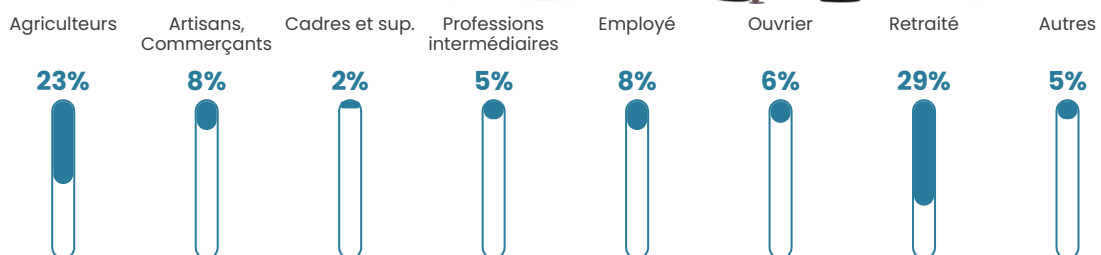

Pop densité

7 h/km²

Revenu moyen

20 390 €/an

Evolution du nombre d'habitants

Sources : Institut national de la statistique et des études économiques (insee) selon Les dernières parutions officielles de 2024 portant sur les années 2020, 2021 et 2022.

Tranche d'âge

Activité professionnelle

Niveau de diplôme

Composition des ménages

Profils électoraux

Premier tour

	Emmanuel MACRON	24.70 %
	Marine LE PEN	19.03 %
	Jean-Luc MÉLENCHON	18.62 %
	Jean LASSALLE	14.98 %
	Valérie PÉCRESSÉ	7.29 %
	Éric ZEMMOUR	5.67 %
	Fabien ROUSSEL	3.24 %
	Yannick JADOT	2.83 %
	Nathalie ARTHAUD	1.21 %
	Anne HIDALGO	1.21 %
	Nicolas DUPONT-AIGNAN	0.81 %
	Philippe POUTOU	0.40 %