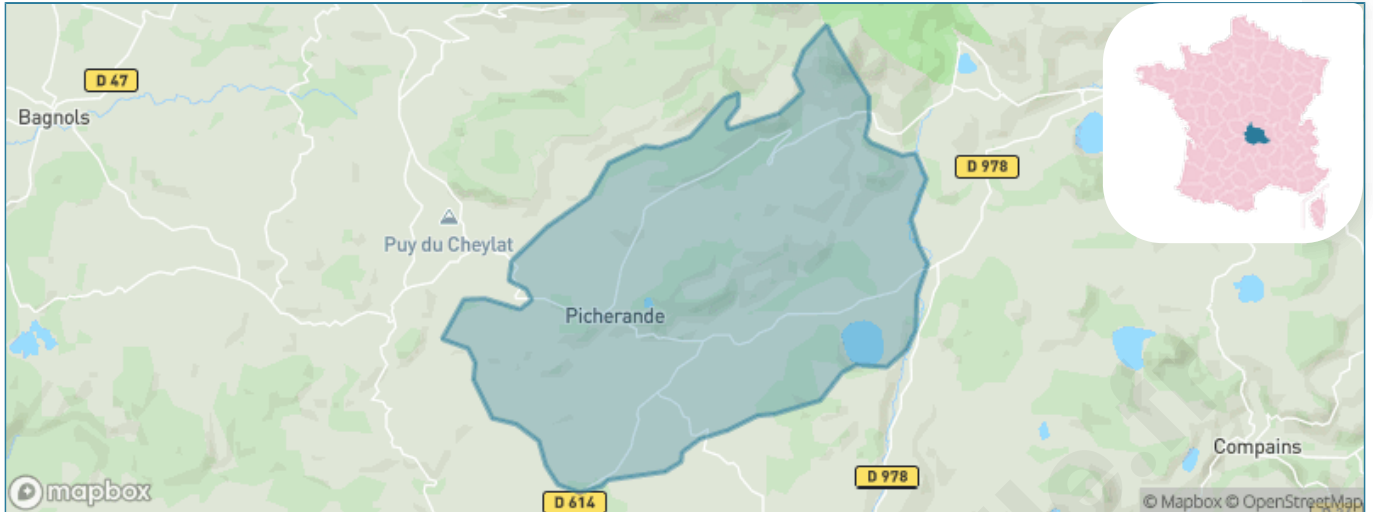

Version web

Ville de Picherande

Présenté par

BIEN dans
ma **VILLE** 

Sommaire

Situation géographique	3
Statistiques sur la population	4
Evolution du nombre d'habitants	4
Tranche d'âge	5
0-14 ans	5
15-29 ans	5
30-44 ans	5
45-59 ans	5
60-74 ans	5
75-89 ans	5
90 ans et +	5
Activité professionnelle	5
Agriculteurs	5
Artisans, Commerçants	5
Cadres et sup.	5
Professions intermédiaires	5
Employé	5
Ouvrier	5
Retraité	5
Autres	5
Niveau de diplôme	6
Sans diplôme ou CEP	6
Brevet, BEPC, DNB	6
CAP-BEP ou équivalent	6
BAC ou équivalent	6
BAC+2	6
BAC+3 ou +4	6
BAC+5 ou plus	6
Composition des ménages	6
Couple sans enfant	6
Couple avec enfant(s)	6
Famille monoparentale	6
Colocation / Autre	6
Personnes seules	6
Profils électoraux	7
Premier tour	7
Sécurité	8
Evolution du nombre d'infractions	8
Pour comparer	9
Services à la population	10
Commerce	10
Éducation	10
Villes autour de Picherande	11

Situation géographique

i Informations clés

- **Région** : Auvergne-Rhône-Alpes
- **Département** : Puy-de-Dôme
- **Code postal** : 63113
- **Superficie** : 44 km²

PUY-DE-DÔME
LE DÉPARTEMENT

Statistiques sur la population