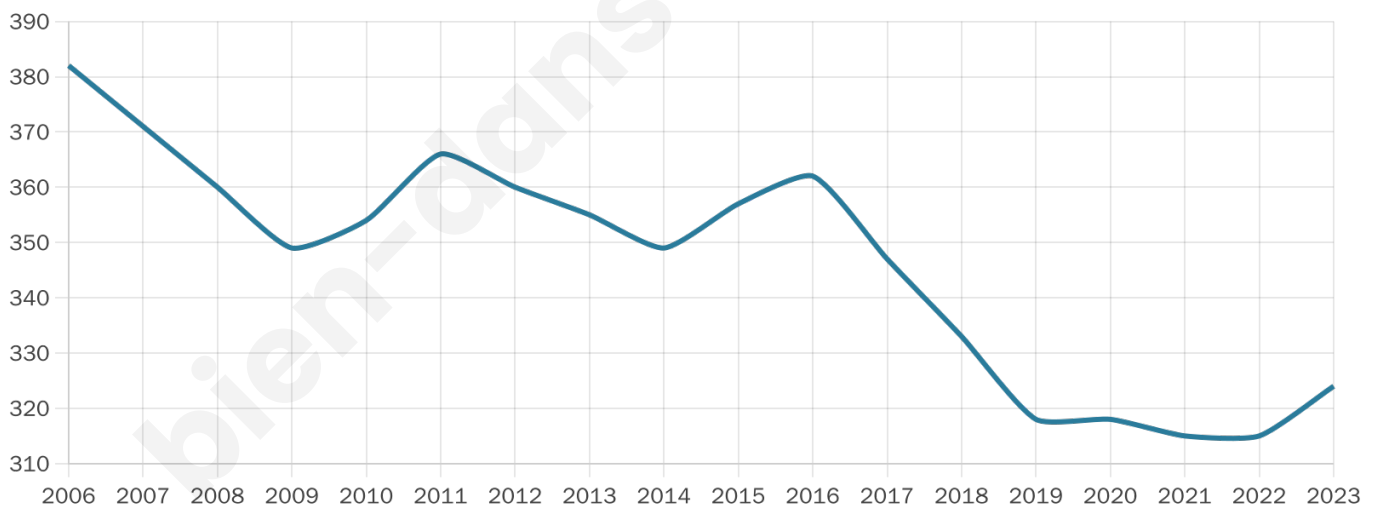

Nombre d'habitants

324

Age moyen

48 ans

Pop active

44.1%

Taux chômage

4.6%

Pop densité

7 h/km²

Revenu moyen

20 390 €/an

Evolution du nombre d'habitants

Sources : Institut national de la statistique et des études économiques (insee) selon Les dernières parutions officielles de 2024 portant sur les années 2020, 2021 et 2022.

Tranche d'âge

Activité professionnelle

Niveau de diplôme

Composition des ménages

Profils électoraux

Premier tour

	Emmanuel MACRON	24.70 %
	Marine LE PEN	19.03 %
	Jean-Luc MÉLENCHON	18.62 %
	Jean LASSALLE	14.98 %
	Valérie PÉCRESSÉ	7.29 %
	Éric ZEMMOUR	5.67 %
	Fabien ROUSSEL	3.24 %
	Yannick JADOT	2.83 %
	Nathalie ARTHAUD	1.21 %
	Anne HIDALGO	1.21 %
	Nicolas DUPONT-AIGNAN	0.81 %
	Philippe POUTOU	0.40 %