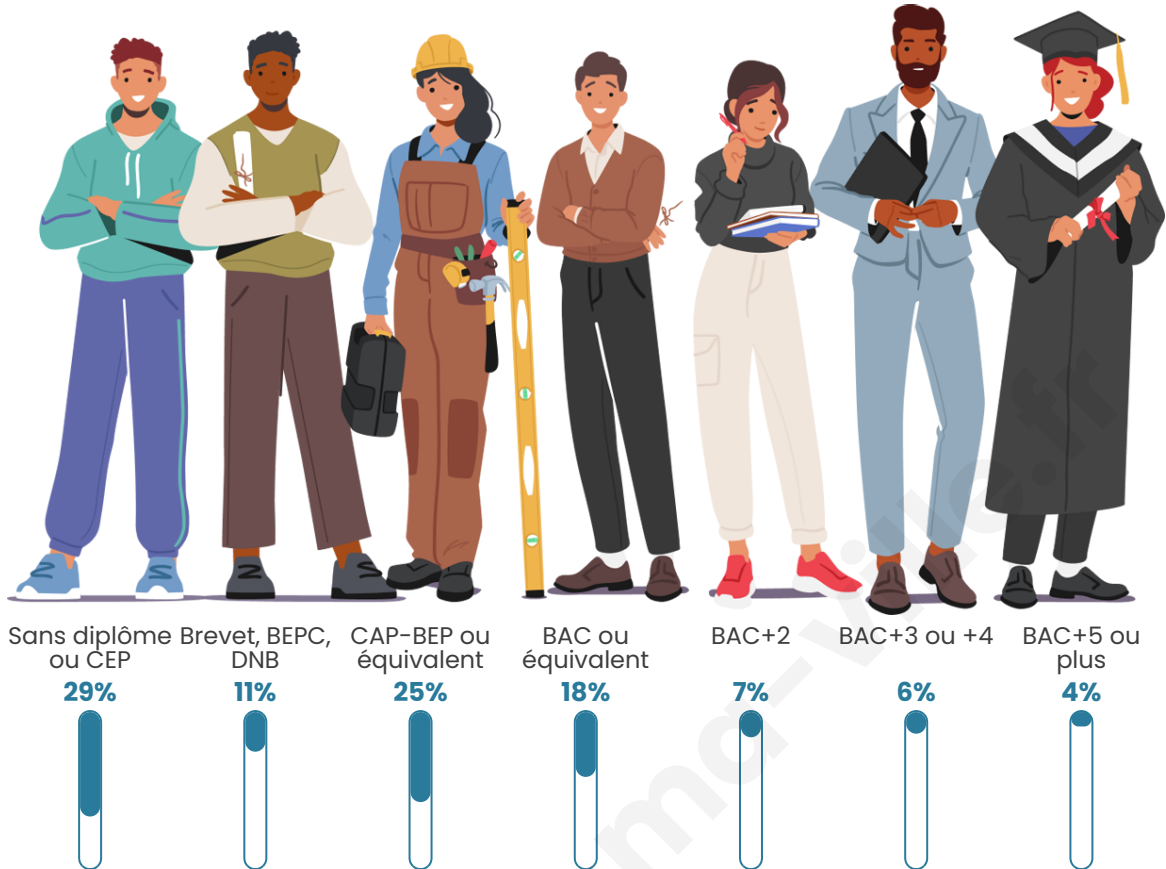

Tranche d'âge

Activité professionnelle

Niveau de diplôme

Composition des ménages

Profils électoraux

Premier tour

	Emmanuel MACRON	28.76 %
	Marine LE PEN	22.32 %
	Éric ZEMMOUR	11.59 %
	Jean LASSALLE	11.16 %
	Jean-Luc MÉLENCHON	10.73 %
	Valérie PÉCRESSÉ	7.73 %
	Fabien ROUSSEL	3.00 %
	Anne HIDALGO	1.72 %
	Nathalie ARTHAUD	1.29 %
	Nicolas DUPONT- AIGNAN	1.29 %
	Yannick JADOT	0.43 %
	Philippe POUTOU	0.00 %