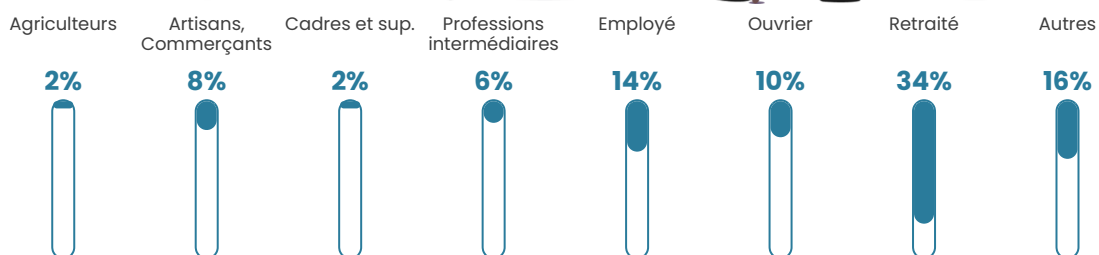

22 900 €/an

Evolution du nombre d'habitants

Sources : Institut national de la statistique et des études économiques (insee) selon Les dernières parutions officielles de 2024 portant sur les années 2020, 2021 et 2022.

Tranche d'âge

Activité professionnelle

Niveau de diplôme

Composition des ménages

Profils électoraux

Premier tour

	Emmanuel MACRON	28.76 %
	Marine LE PEN	22.32 %
	Éric ZEMMOUR	11.59 %
	Jean LASSALLE	11.16 %
	Jean-Luc MÉLENCHON	10.73 %
	Valérie PÉCRESSÉ	7.73 %
	Fabien ROUSSEL	3.00 %
	Anne HIDALGO	1.72 %
	Nathalie ARTHAUD	1.29 %
	Nicolas DUPONT- AIGNAN	1.29 %
	Yannick JADOT	0.43 %
	Philippe POUTOU	0.00 %