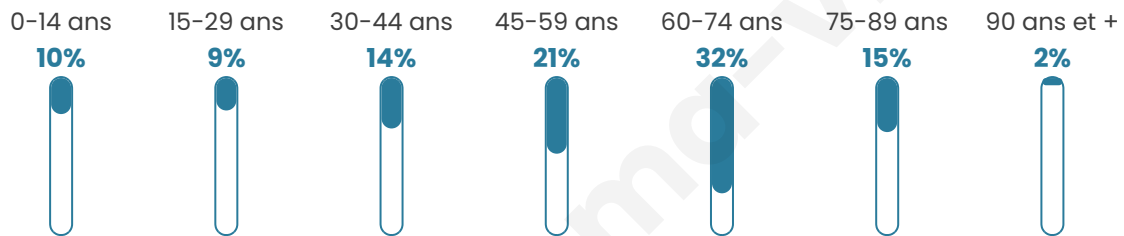

53 ans

Pop active

39.8%

Taux chômage

7.1%

Pop densité

7 h/km²

Revenu moyen

Tranche d'âge

Activité professionnelle

Niveau de diplôme

Composition des ménages

Profils électoraux

Premier tour

	Emmanuel MACRON	28.76 %
	Marine LE PEN	22.32 %
	Éric ZEMMOUR	11.59 %
	Jean LASSALLE	11.16 %
	Jean-Luc MÉLENCHON	10.73 %
	Valérie PÉCRESSÉ	7.73 %
	Fabien ROUSSEL	3.00 %
	Anne HIDALGO	1.72 %
	Nathalie ARTHAUD	1.29 %
	Nicolas DUPONT- AIGNAN	1.29 %
	Yannick JADOT	0.43 %
	Philippe POUTOU	0.00 %