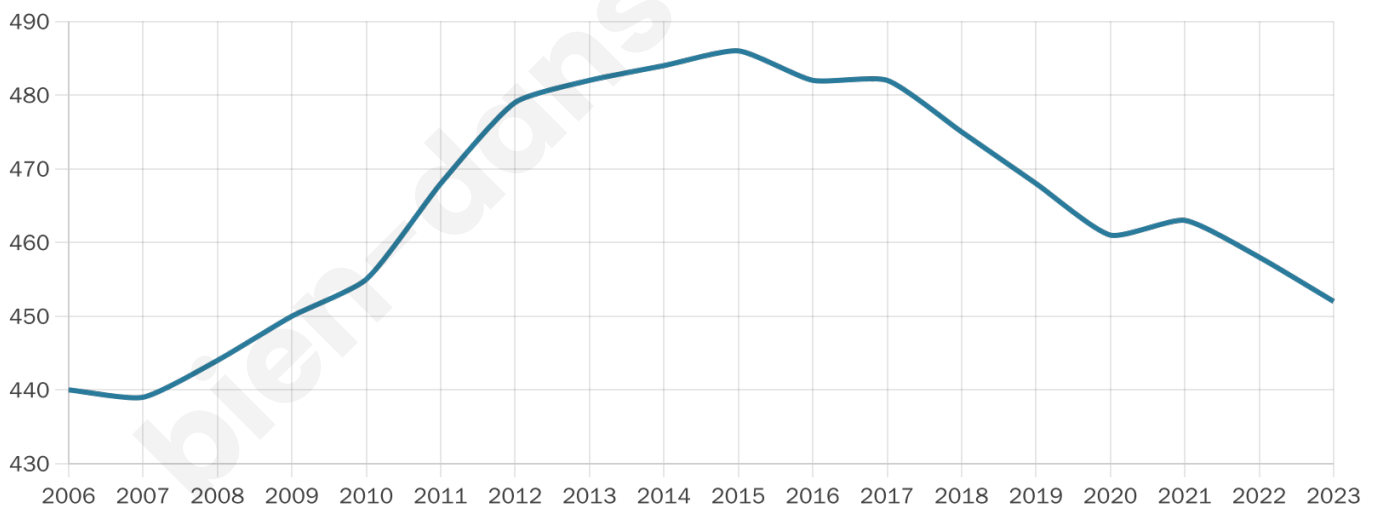

Situation géographique

i Informations clés

- **Région :** Corse
- **Département :** Corse-du-sud
- **Code postal :** 20115
- **Superficie :** 62 km²

Statistiques sur la population

Nombre d'habitants

452

Age moyen

53 ans

Pop active

39.8%

Taux chômage

7.1%

Pop densité

7 h/km²

Revenu moyen

22 900 €/an

Evolution du nombre d'habitants

Sources : Institut national de la statistique et des études économiques (insee) selon Les dernières parutions officielles de 2024 portant sur les années 2020, 2021 et 2022.