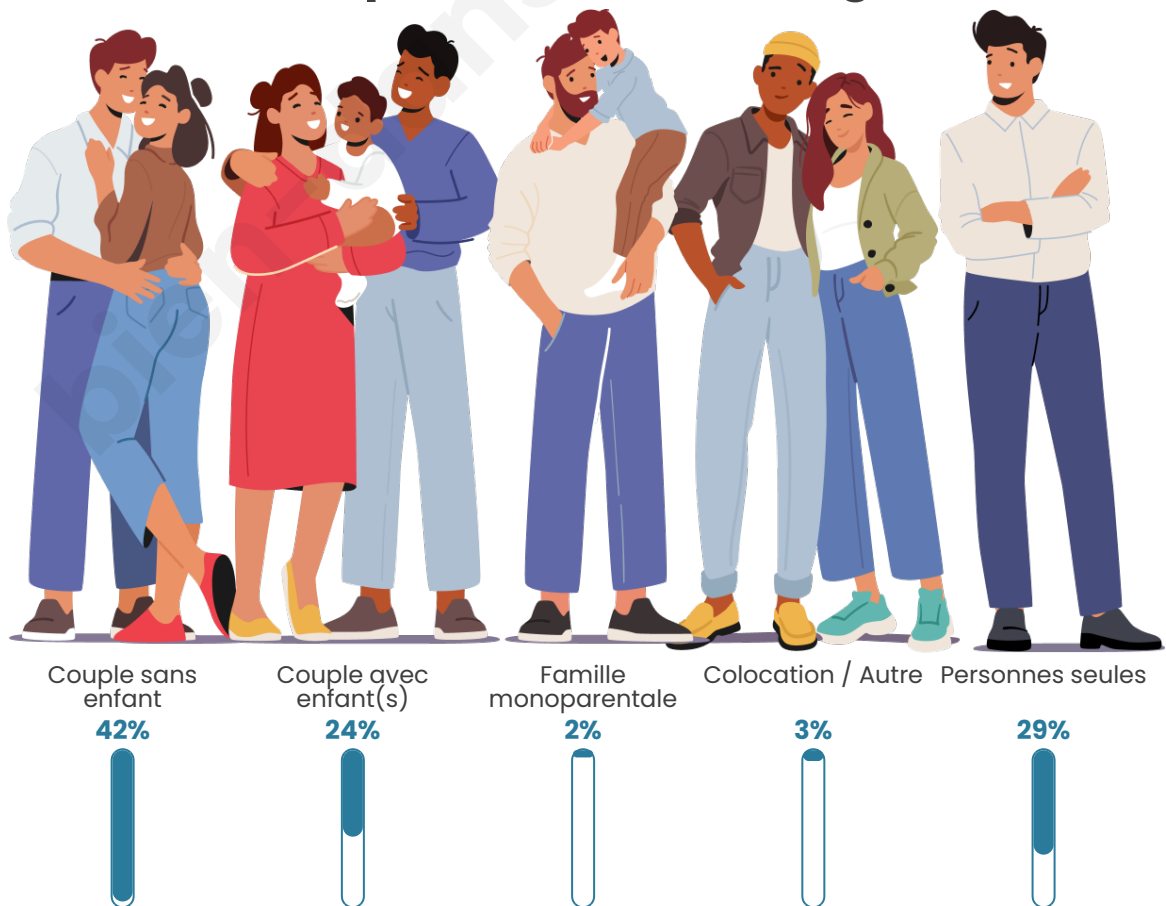

Tranche d'âge

Activité professionnelle

Niveau de diplôme

Composition des ménages

Profils électoraux

Premier tour

	Emmanuel MACRON	28.76 %
	Marine LE PEN	22.32 %
	Éric ZEMMOUR	11.59 %
	Jean LASSALLE	11.16 %
	Jean-Luc MÉLENCHON	10.73 %
	Valérie PÉCRESSÉ	7.73 %
	Fabien ROUSSEL	3.00 %
	Anne HIDALGO	1.72 %
	Nathalie ARTHAUD	1.29 %
	Nicolas DUPONT- AIGNAN	1.29 %
	Yannick JADOT	0.43 %
	Philippe POUTOU	0.00 %