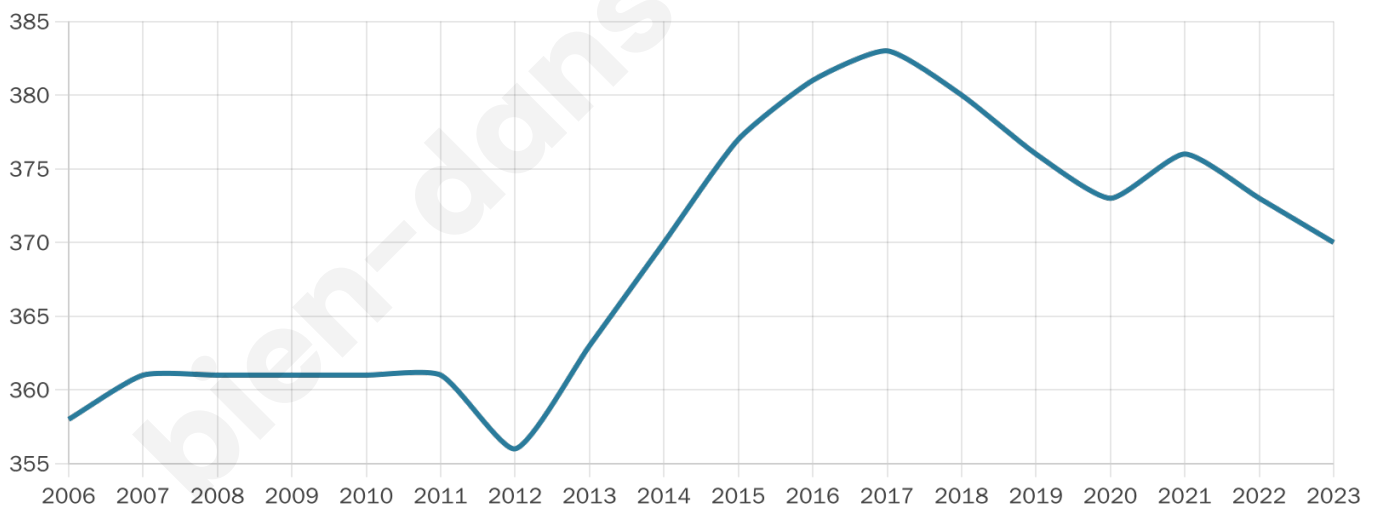

Age moyen

39 ans

Pop active

51.1%

Taux chômage

5.8%

Pop densité

37 h/km²

Revenu moyen

21 790 €/an

Evolution du nombre d'habitants

Sources : Institut national de la statistique et des études économiques (insee) selon Les dernières parutions officielles de 2024 portant sur les années 2020, 2021 et 2022.