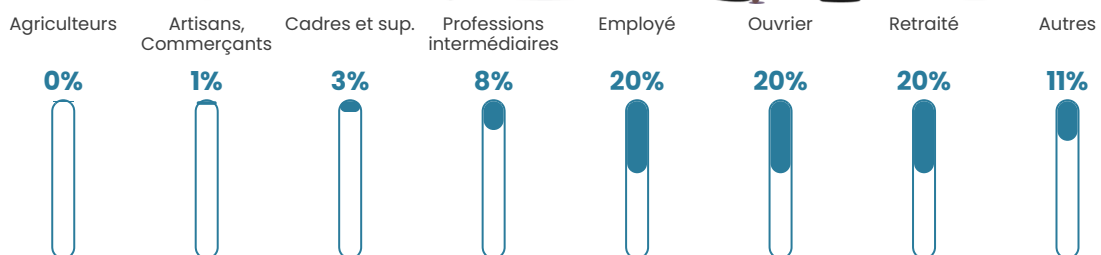

Revenu moyen

21 790 €/an

Evolution du nombre d'habitants

Sources : Institut national de la statistique et des études économiques (insee) selon Les dernières parutions officielles de 2024 portant sur les années 2020, 2021 et 2022.

Tranche d'âge

Activité professionnelle

Niveau de diplôme

Composition des ménages

Profils électoraux

Premier tour

	Emmanuel MACRON	27.10 %
	Marine LE PEN	27.10 %
	Jean-Luc MÉLENCHON	15.42 %
	Valérie PÉCRESE	6.54 %
	Fabien ROUSSEL	5.61 %
	Jean LASSALLE	5.61 %
	Éric ZEMMOUR	4.67 %
	Nicolas DUPONT-AIGNAN	2.34 %
	Yannick JADOT	1.87 %
	Anne HIDALGO	1.40 %
	Philippe POUTOU	1.40 %
	Nathalie ARTHAUD	0.93 %