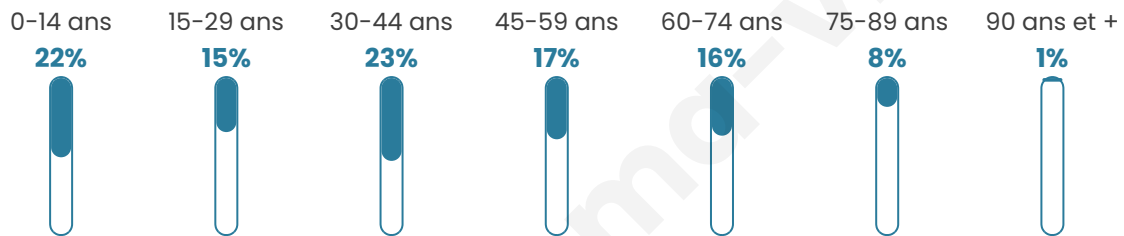

Age moyen

39 ans

Pop active

51.1%

Taux chômage

5.8%

Pop densité

37 h/km²

Revenu moyen

21 790 €/an

Evolution du nombre d'habitants

Sources : Institut national de la statistique et des études économiques (insee) selon Les dernières parutions officielles de 2024 portant sur les années 2020, 2021 et 2022.

Tranche d'âge

Activité professionnelle

Niveau de diplôme

Composition des ménages

Profils électoraux

Premier tour

	Emmanuel MACRON	27.10 %
	Marine LE PEN	27.10 %
	Jean-Luc MÉLENCHON	15.42 %
	Valérie PÉCRESE	6.54 %
	Fabien ROUSSEL	5.61 %
	Jean LASSALLE	5.61 %
	Éric ZEMMOUR	4.67 %
	Nicolas DUPONT-AIGNAN	2.34 %
	Yannick JADOT	1.87 %
	Anne HIDALGO	1.40 %
	Philippe POUTOU	1.40 %
	Nathalie ARTHAUD	0.93 %

271 inscrits

Participation : 81.18%

Votes blancs : 1.82%

Votes nuls : 0.91%

Second tour

	Emmanuel MACRON	49,02 %
	Marine LE PEN	50,98 %

271 inscrits

Participation : 83.39%