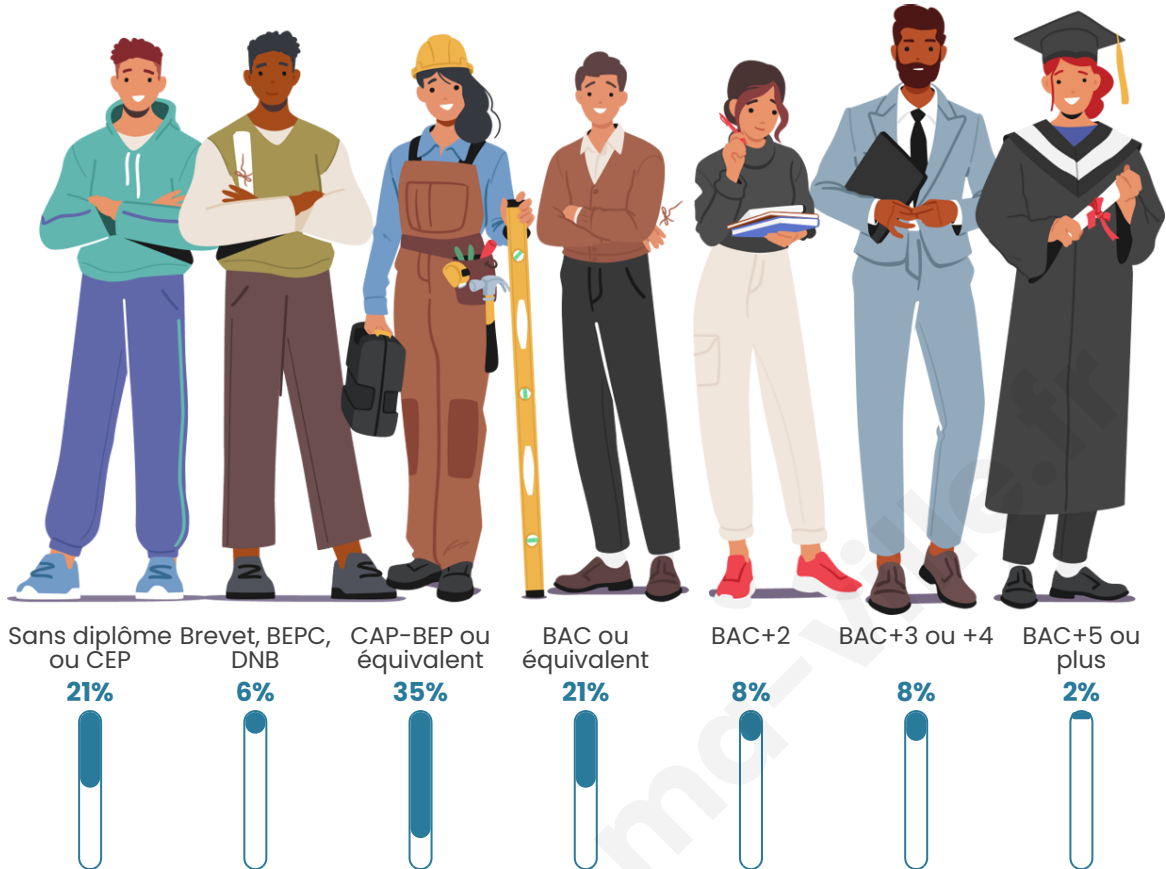

Age moyen

39 ans

Pop active

51.1%

Taux chômage

5.8%

Pop densité

37 h/km²

Tranche d'âge

Activité professionnelle

Niveau de diplôme

Composition des ménages

Profils électoraux

Premier tour

	Emmanuel MACRON	27.10 %
	Marine LE PEN	27.10 %
	Jean-Luc MÉLENCHON	15.42 %
	Valérie PÉCRESE	6.54 %
	Fabien ROUSSEL	5.61 %
	Jean LASSALLE	5.61 %
	Éric ZEMMOUR	4.67 %
	Nicolas DUPONT-AIGNAN	2.34 %
	Yannick JADOT	1.87 %
	Anne HIDALGO	1.40 %
	Philippe POUTOU	1.40 %
	Nathalie ARTHAUD	0.93 %