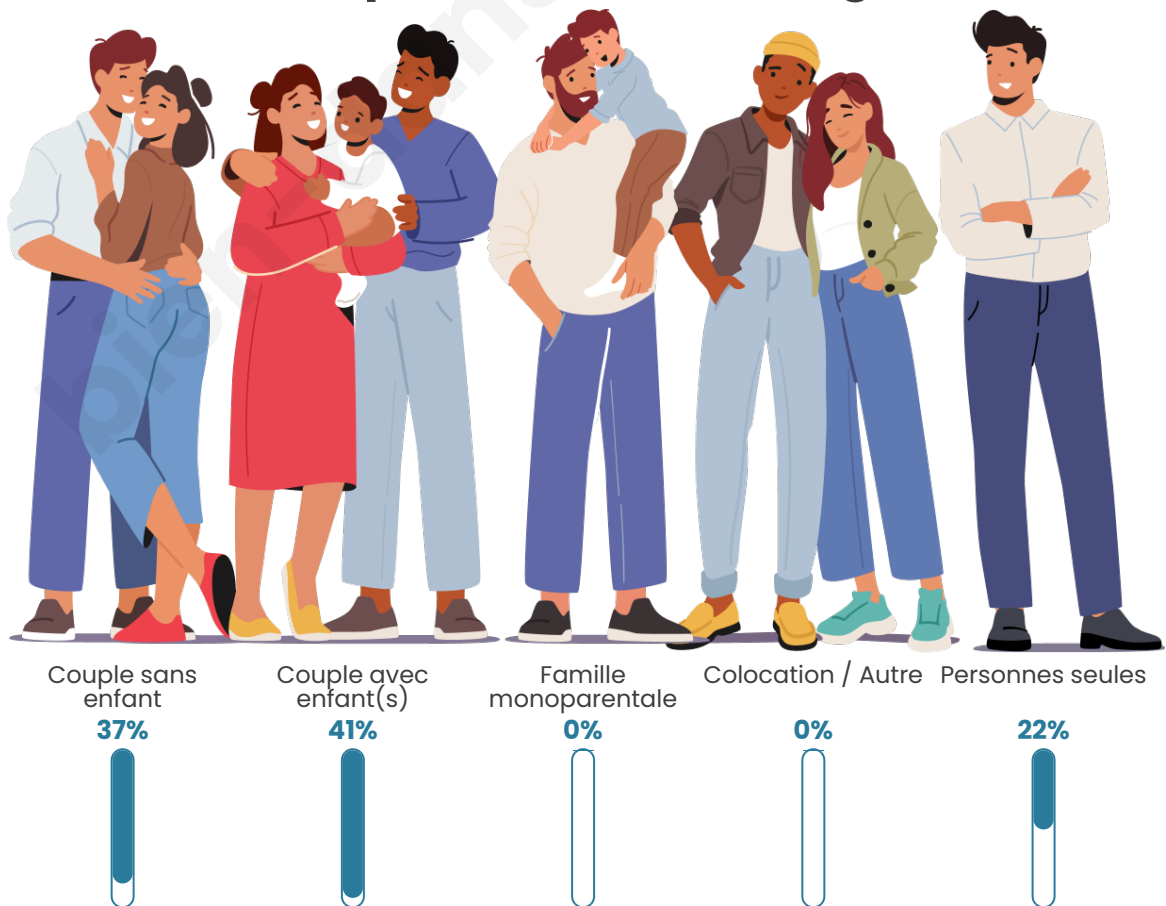

Tranche d'âge

Activité professionnelle

Niveau de diplôme

Composition des ménages

Profils électoraux

Premier tour

	Emmanuel MACRON	27.10 %
	Marine LE PEN	27.10 %
	Jean-Luc MÉLENCHON	15.42 %
	Valérie PÉCRESE	6.54 %
	Fabien ROUSSEL	5.61 %
	Jean LASSALLE	5.61 %
	Éric ZEMMOUR	4.67 %
	Nicolas DUPONT-AIGNAN	2.34 %
	Yannick JADOT	1.87 %
	Anne HIDALGO	1.40 %
	Philippe POUTOU	1.40 %
	Nathalie ARTHAUD	0.93 %