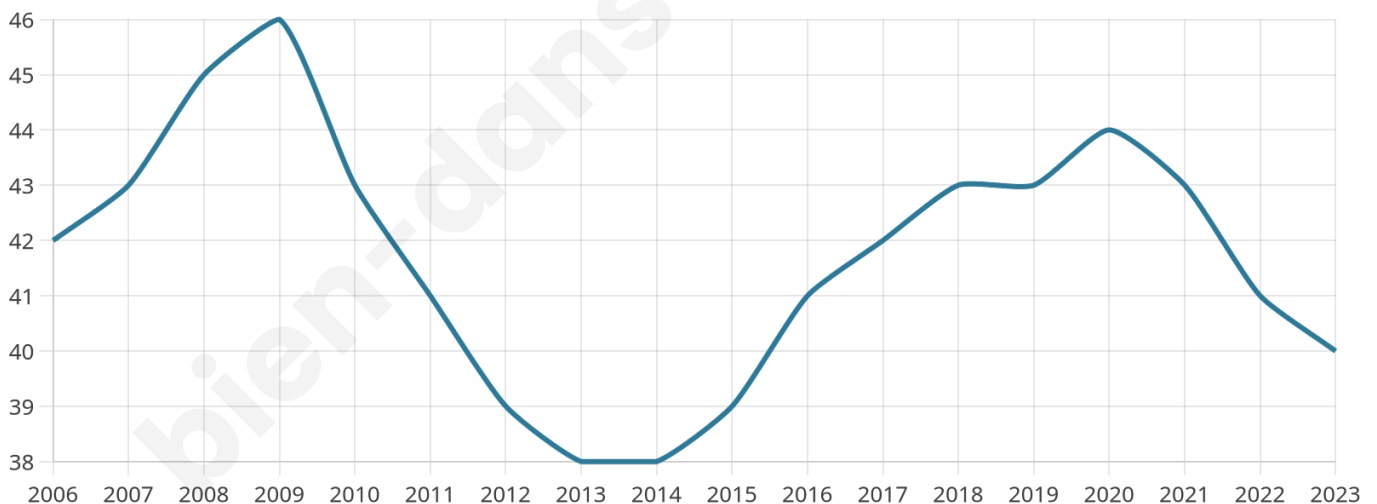

40

Age moyen

40 ans

Pop active

65%

Taux chômage

6.3%

Pop densité

13 h/km²

Revenu moyen

NC

Evolution du nombre d'habitants

Sources : Institut national de la statistique et des études économiques (insee) selon Les dernières parutions officielles de 2024 portant sur les années 2020, 2021 et 2022.