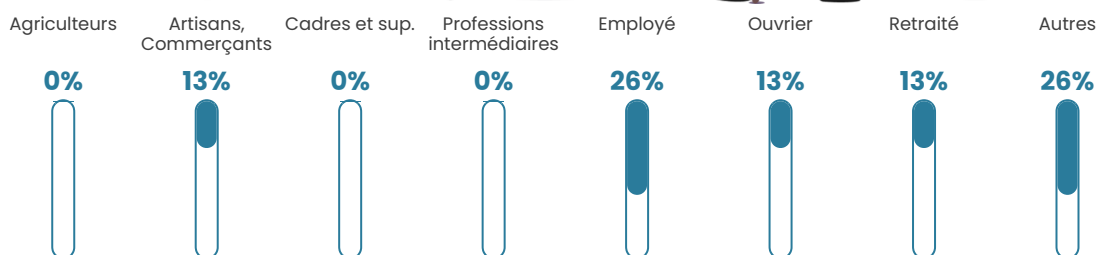

13 h/km²

Revenu moyen

NC

Evolution du nombre d'habitants

Sources : Institut national de la statistique et des études économiques (insee) selon Les dernières parutions officielles de 2024 portant sur les années 2020, 2021 et 2022.

Tranche d'âge

Activité professionnelle

Niveau de diplôme

Composition des ménages

Profils électoraux

Premier tour

	Marine LE PEN	44.44 %
	Emmanuel MACRON	25.93 %
	Jean-Luc MÉLENCHON	14.81 %
	Éric ZEMMOUR	7.41 %
	Valérie PÉCRESSE	3.70 %
	Philippe POUTOU	3.70 %
	Nathalie ARTHAUD	0.00 %
	Fabien ROUSSEL	0.00 %
	Jean LASSALLE	0.00 %
	Anne HIDALGO	0.00 %
	Yannick JADOT	0.00 %
	Nicolas DUPONT-AIGNAN	0.00 %