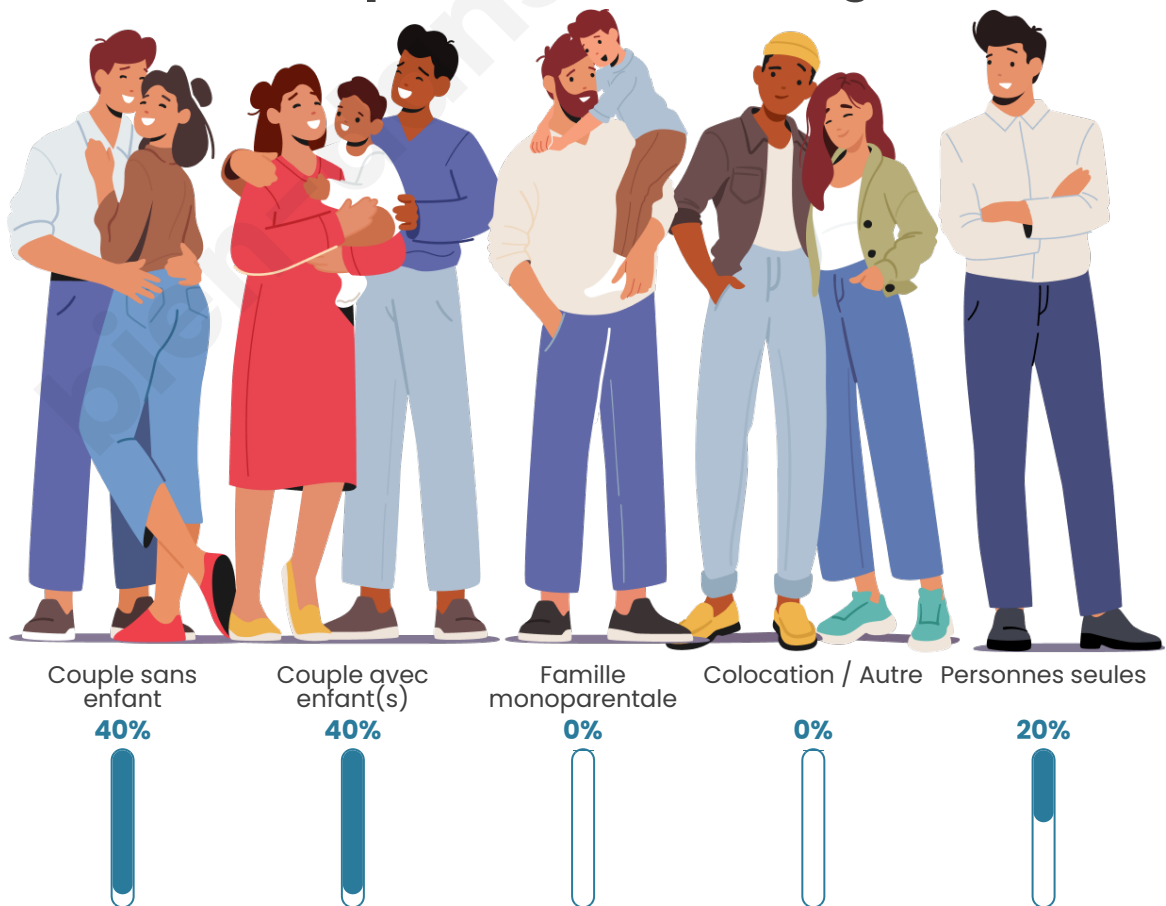

Tranche d'âge

Activité professionnelle

Niveau de diplôme

Composition des ménages

Profils électoraux

Premier tour

	Marine LE PEN	44.44 %
	Emmanuel MACRON	25.93 %
	Jean-Luc MÉLENCHON	14.81 %
	Éric ZEMMOUR	7.41 %
	Valérie PÉCRESSE	3.70 %
	Philippe POUTOU	3.70 %
	Nathalie ARTHAUD	0.00 %
	Fabien ROUSSEL	0.00 %
	Jean LASSALLE	0.00 %
	Anne HIDALGO	0.00 %
	Yannick JADOT	0.00 %
	Nicolas DUPONT-AIGNAN	0.00 %