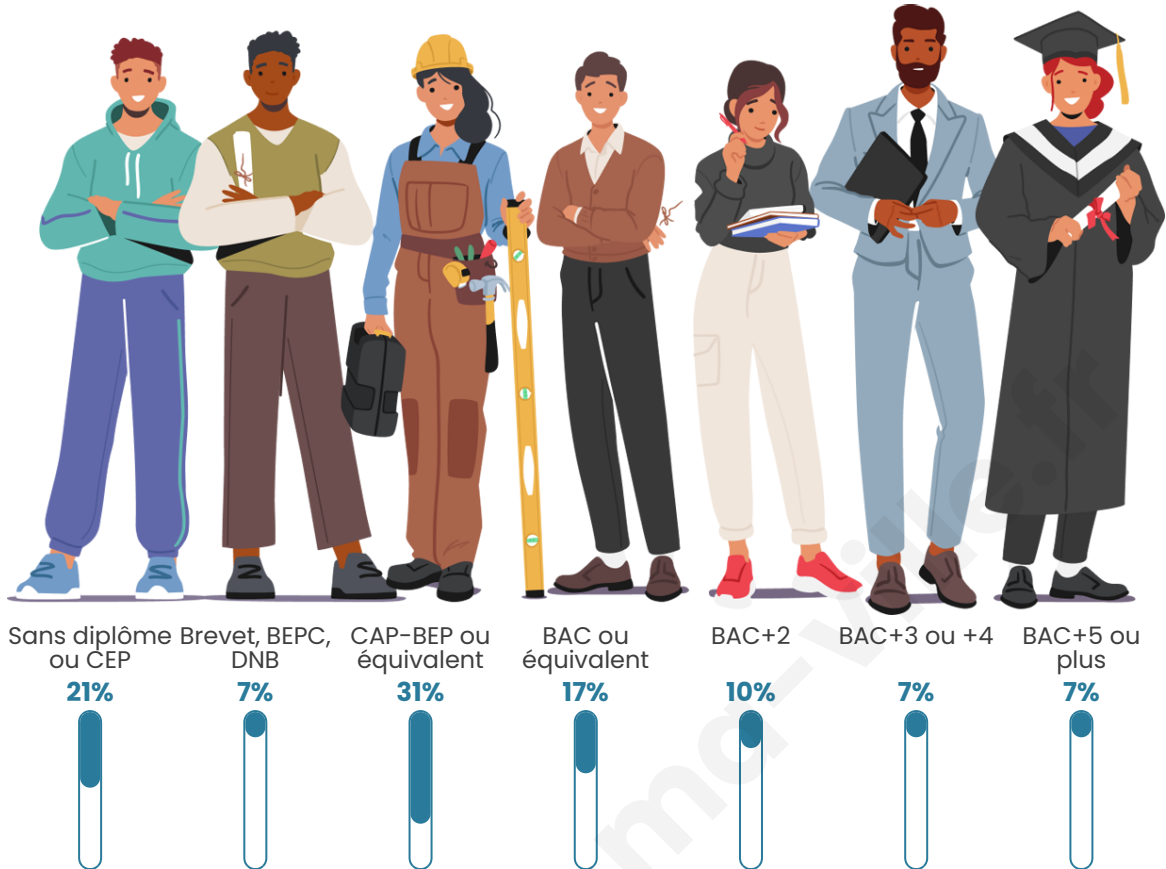

40

Age moyen

40 ans

Pop active

65%

Taux chômage

6.3%

Pop densité

Tranche d'âge

Activité professionnelle

Niveau de diplôme

Composition des ménages

Profils électoraux

Premier tour

	Marine LE PEN	44.44 %
	Emmanuel MACRON	25.93 %
	Jean-Luc MÉLENCHON	14.81 %
	Éric ZEMMOUR	7.41 %
	Valérie PÉCRESSE	3.70 %
	Philippe POUTOU	3.70 %
	Nathalie ARTHAUD	0.00 %
	Fabien ROUSSEL	0.00 %
	Jean LASSALLE	0.00 %
	Anne HIDALGO	0.00 %
	Yannick JADOT	0.00 %
	Nicolas DUPONT-AIGNAN	0.00 %