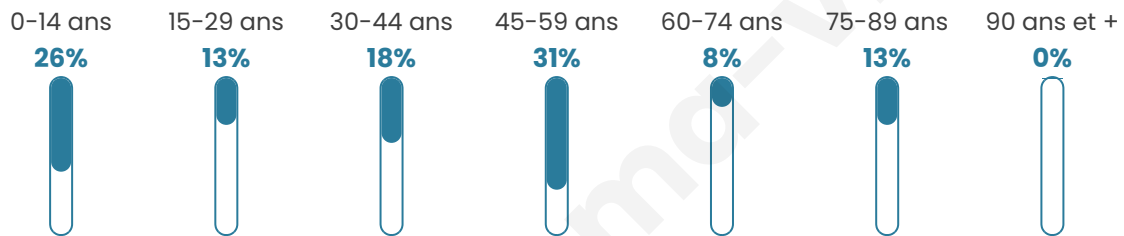

40

Age moyen

40 ans

Pop active

65%

Taux chômage

6.3%

Pop densité

13 h/km²

Revenu moyen

NC

Evolution du nombre d'habitants

Sources : Institut national de la statistique et des études économiques (insee) selon Les dernières parutions officielles de 2024 portant sur les années 2020, 2021 et 2022.

Tranche d'âge

Activité professionnelle

Niveau de diplôme

Composition des ménages

Profils électoraux

Premier tour

	Marine LE PEN	44.44 %
	Emmanuel MACRON	25.93 %
	Jean-Luc MÉLENCHON	14.81 %
	Éric ZEMMOUR	7.41 %
	Valérie PÉCRESSE	3.70 %
	Philippe POUTOU	3.70 %
	Nathalie ARTHAUD	0.00 %
	Fabien ROUSSEL	0.00 %
	Jean LASSALLE	0.00 %
	Anne HIDALGO	0.00 %
	Yannick JADOT	0.00 %
	Nicolas DUPONT-AIGNAN	0.00 %

31 inscrits

Participation : 90.32%
Votes blancs : 0.00%
Votes nuls : 3.57%

Second tour

	Emmanuel MACRON	40 %
	Marine LE PEN	60 %

31 inscrits

Participation : 96.77%
Votes blancs : 0%
Votes nuls : 0%

Sécurité